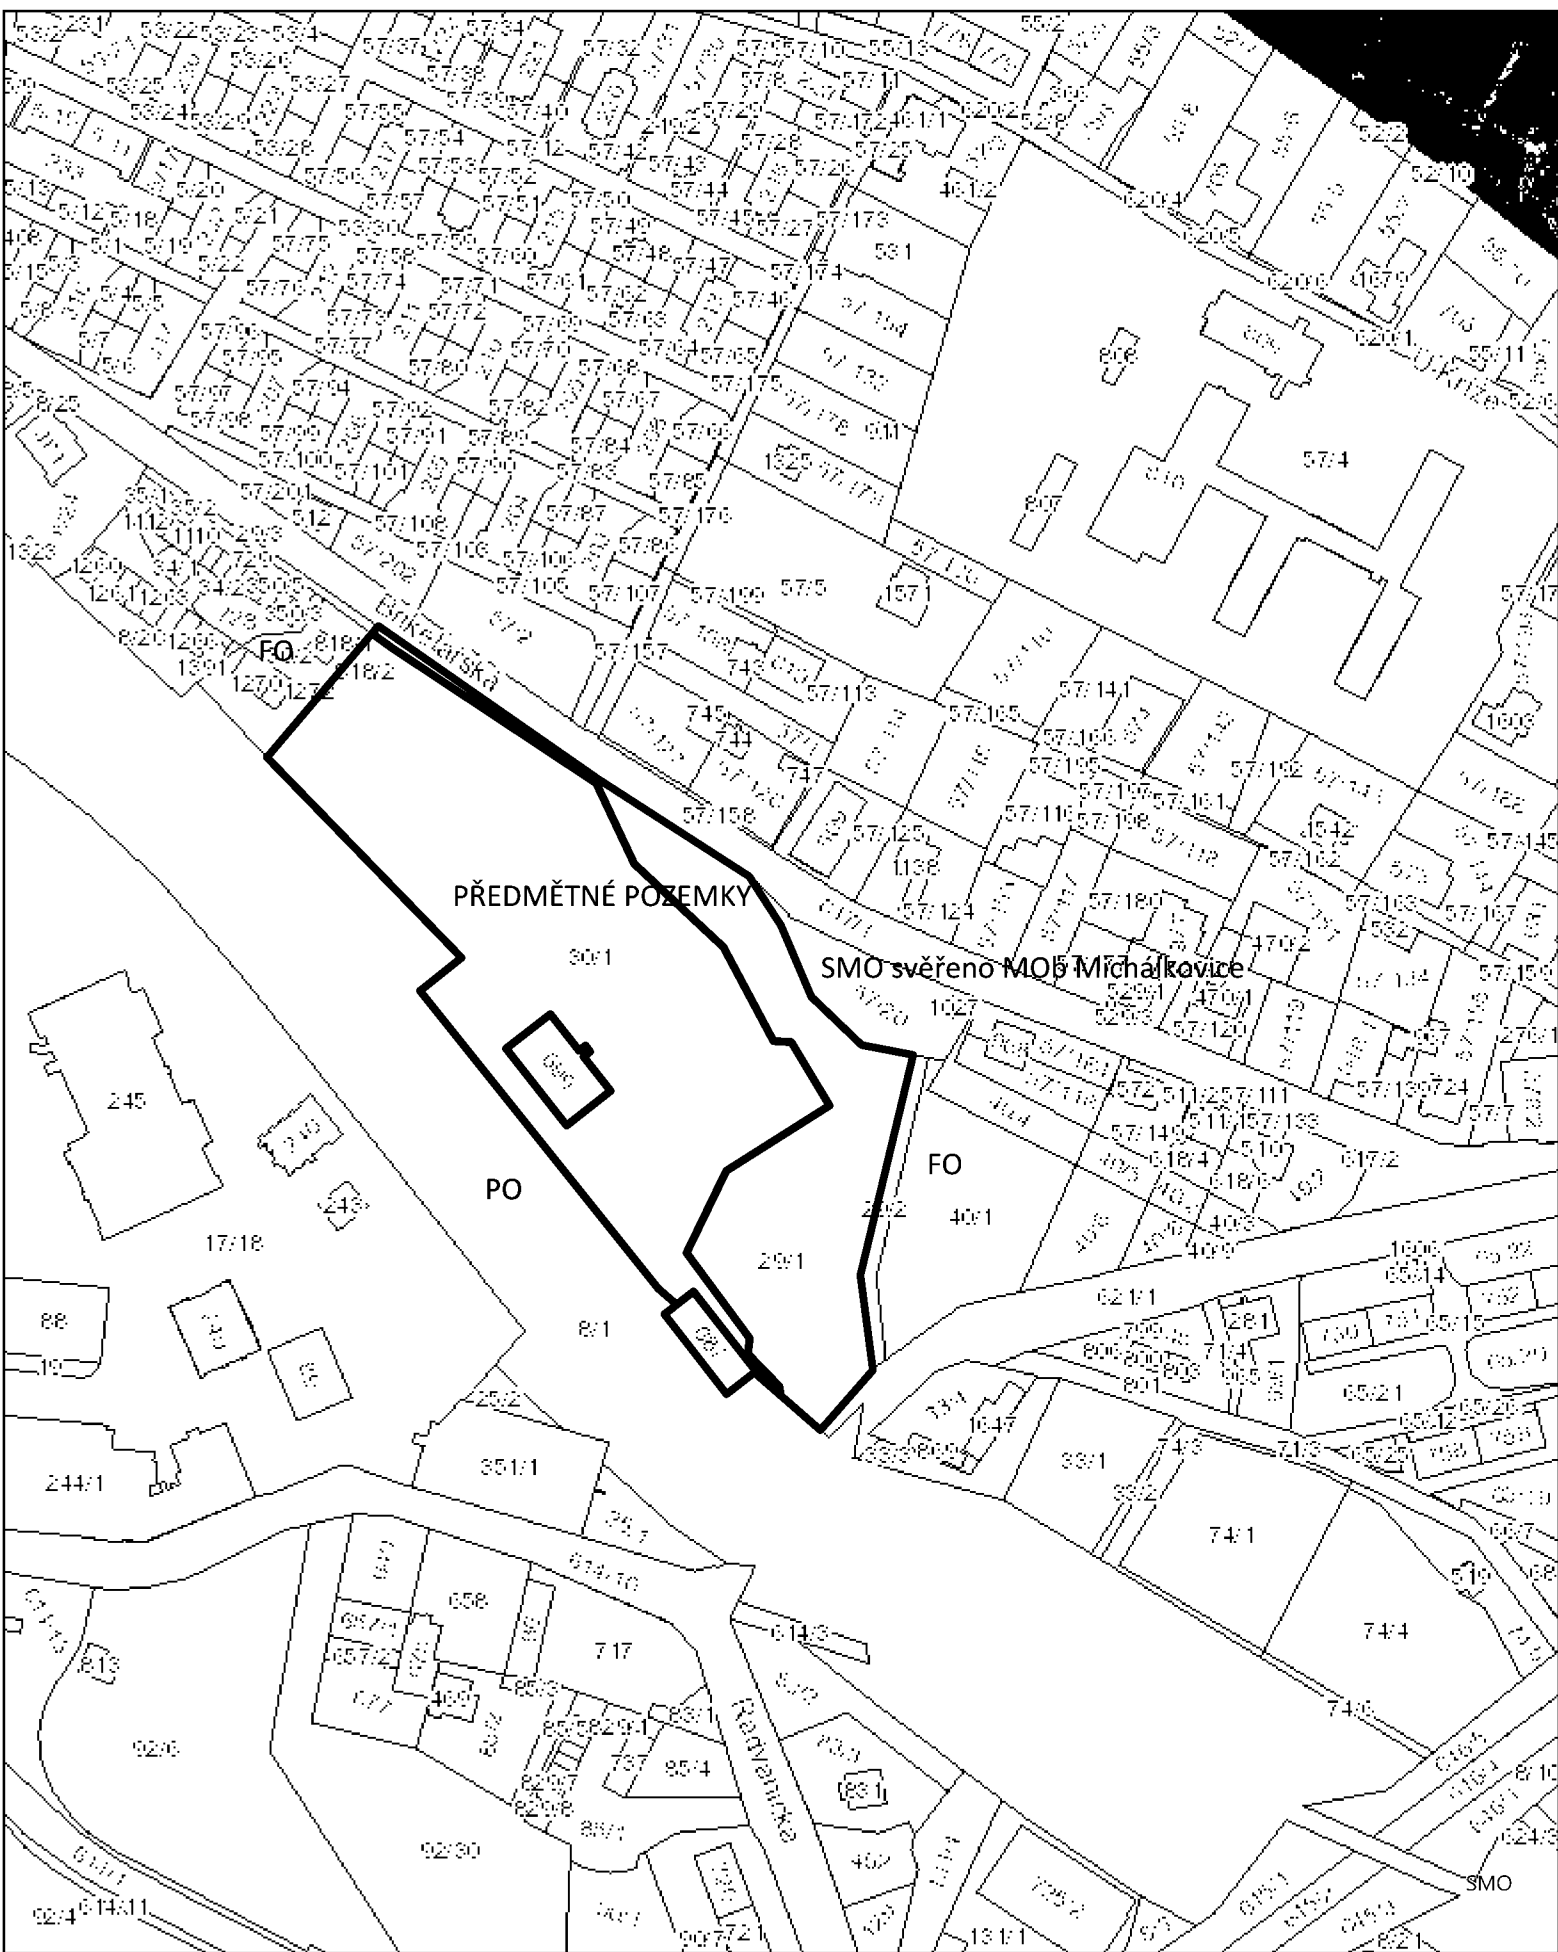

Michálkovice

From: Dziubová Dana
Sent: Friday, February 18, 2022 12:14 PM
To: Rožnai Ladislav <[REDACTED]>
Subject: Informace o prodeji pozemků v katastrech města Ostravy

PŘÍLOHA 2/4

SMO/109466/22/MJ/Pal