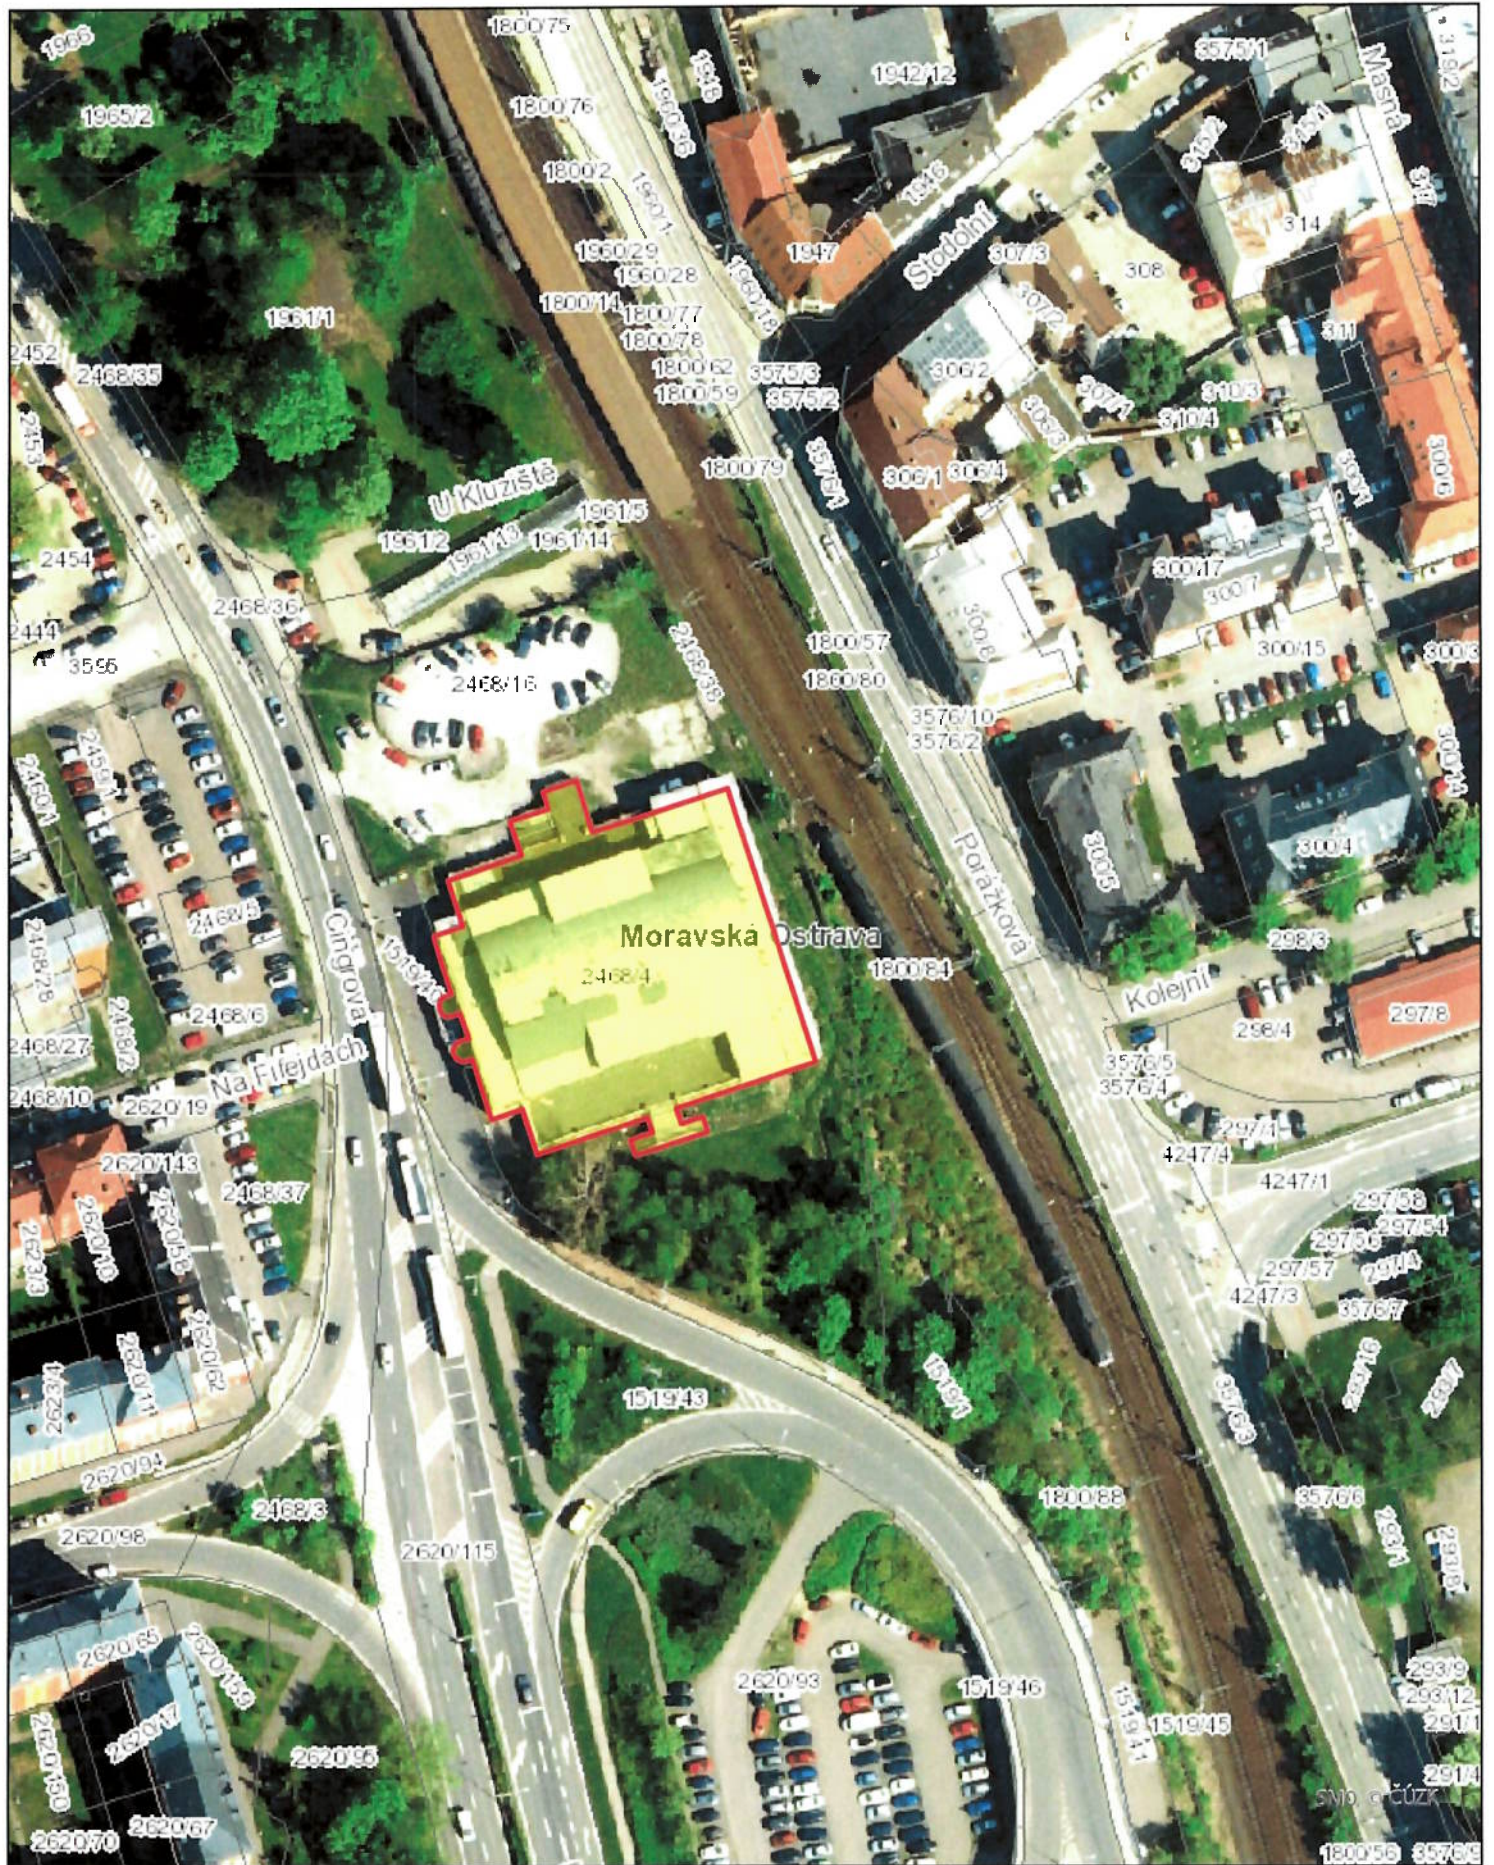

K. Ú. MORAVSKÁ OSTRAVA, OBEC OSTRAVA
HALA TATRAN

16. 10. 2024

K. Ú. MORAVSKÁ OSTRAVA, OBEC OSTRAVA
HALA TATRAN

0 10 20 40 60 80 m

© Statutární město Ostrava, 2024

OSTRAVA!!!

16. 10. 2024