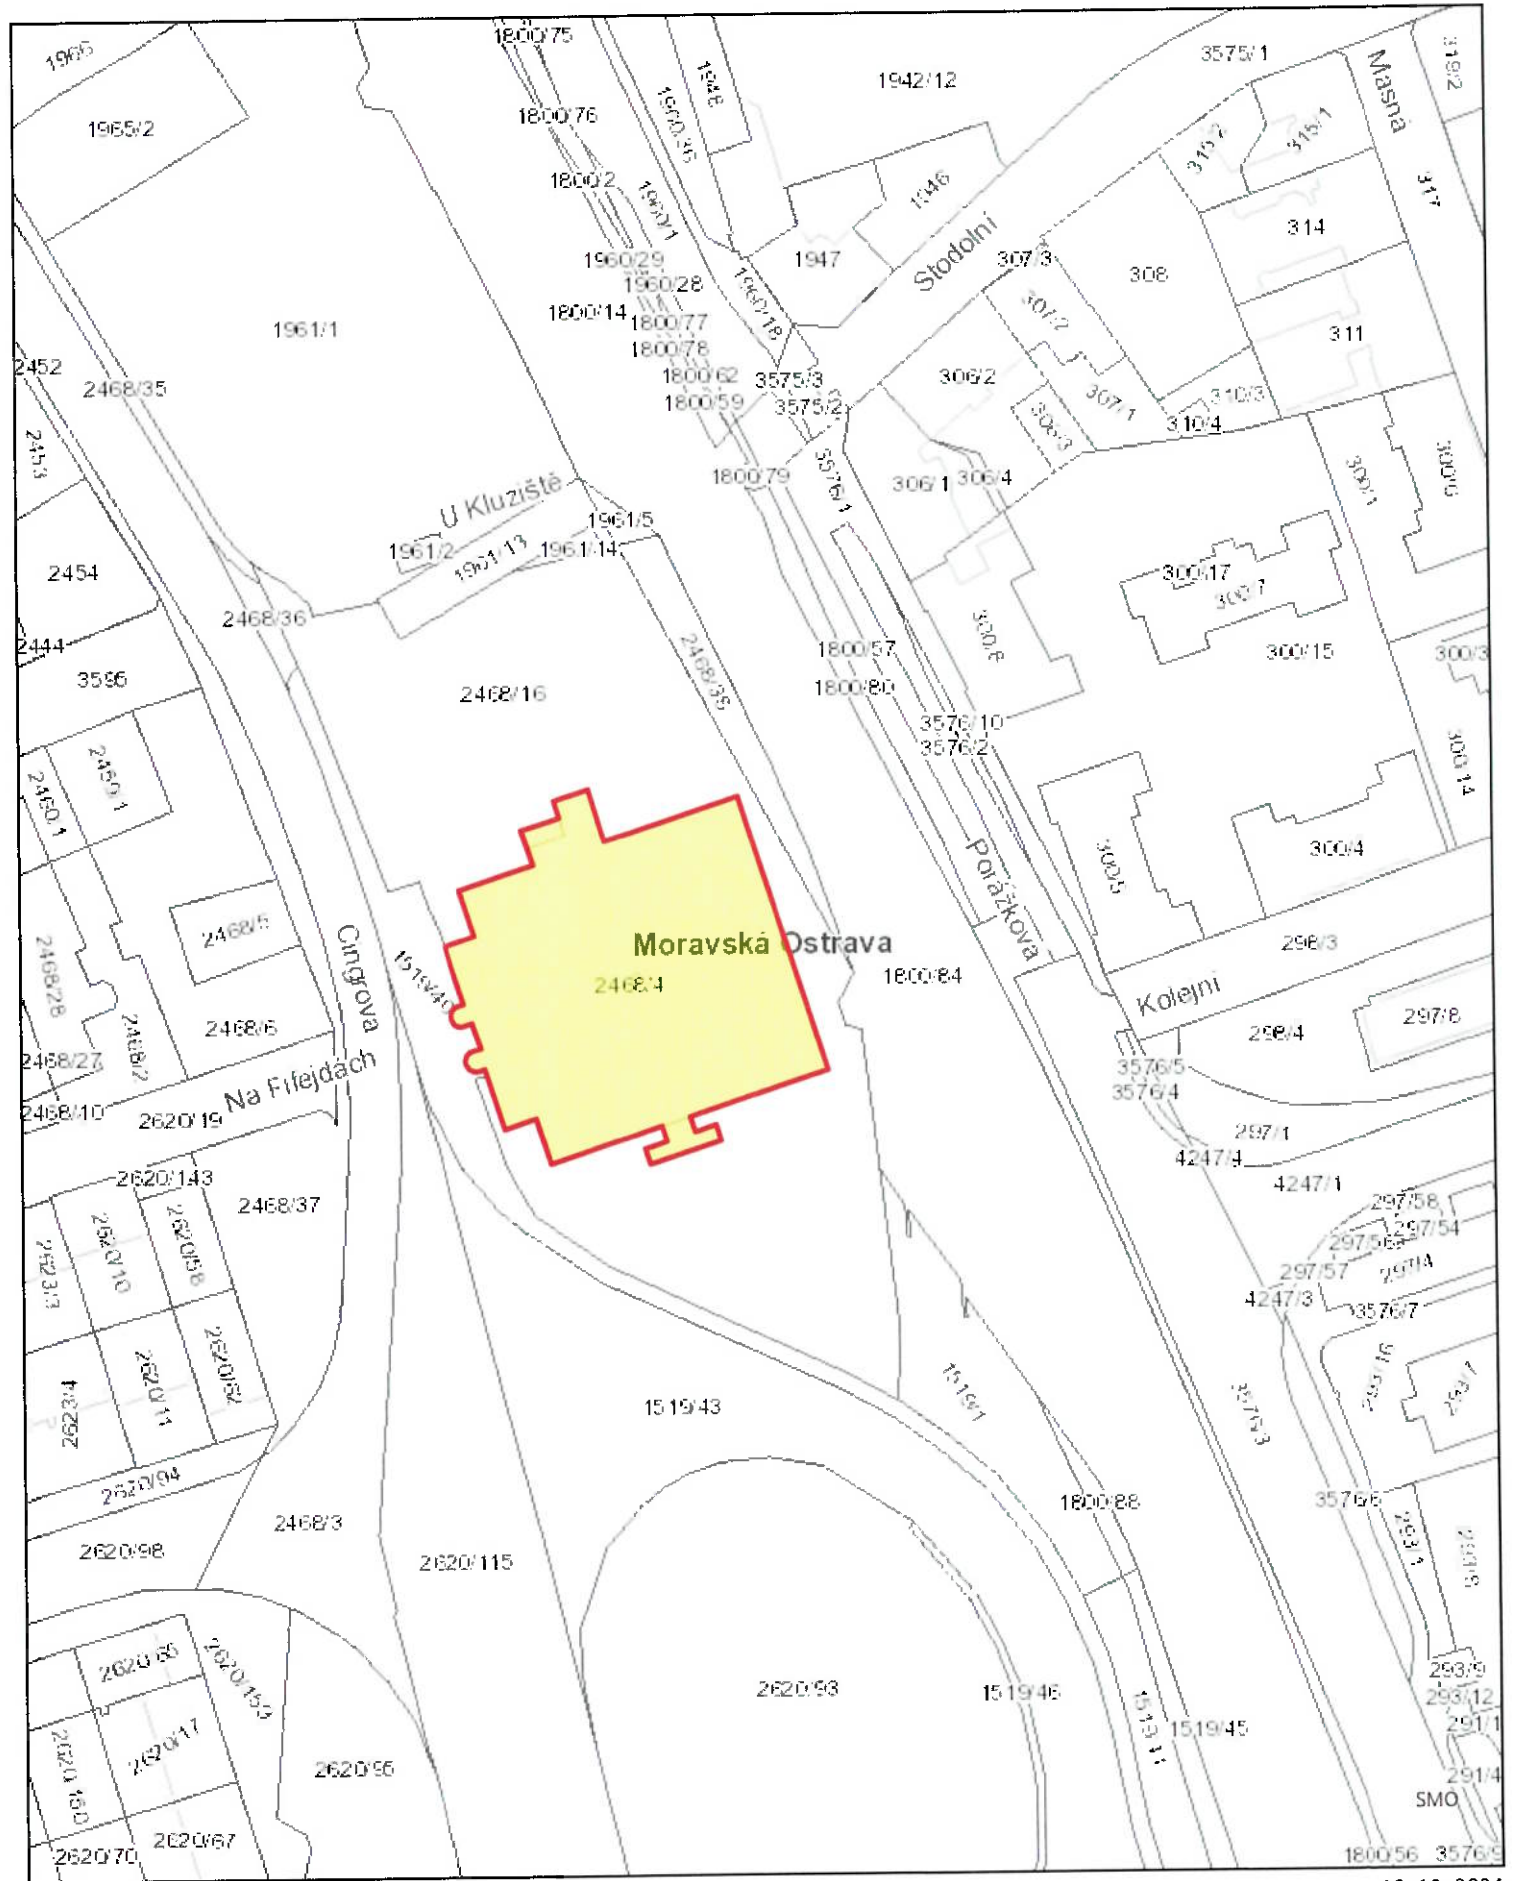

K. Ú. MORAVSKÁ OSTRAVA, OBEC OSTRAVA
HALA TATRAN

16. 10. 2024

K. Ú. MORAVSKÁ OSTRAVA, OBEC OSTRAVA
HALA TATRAN

0 10 20 40 60 80 m

© Statutární město Ostrava, 2024

OSTRAVA!!!

16. 10. 2024