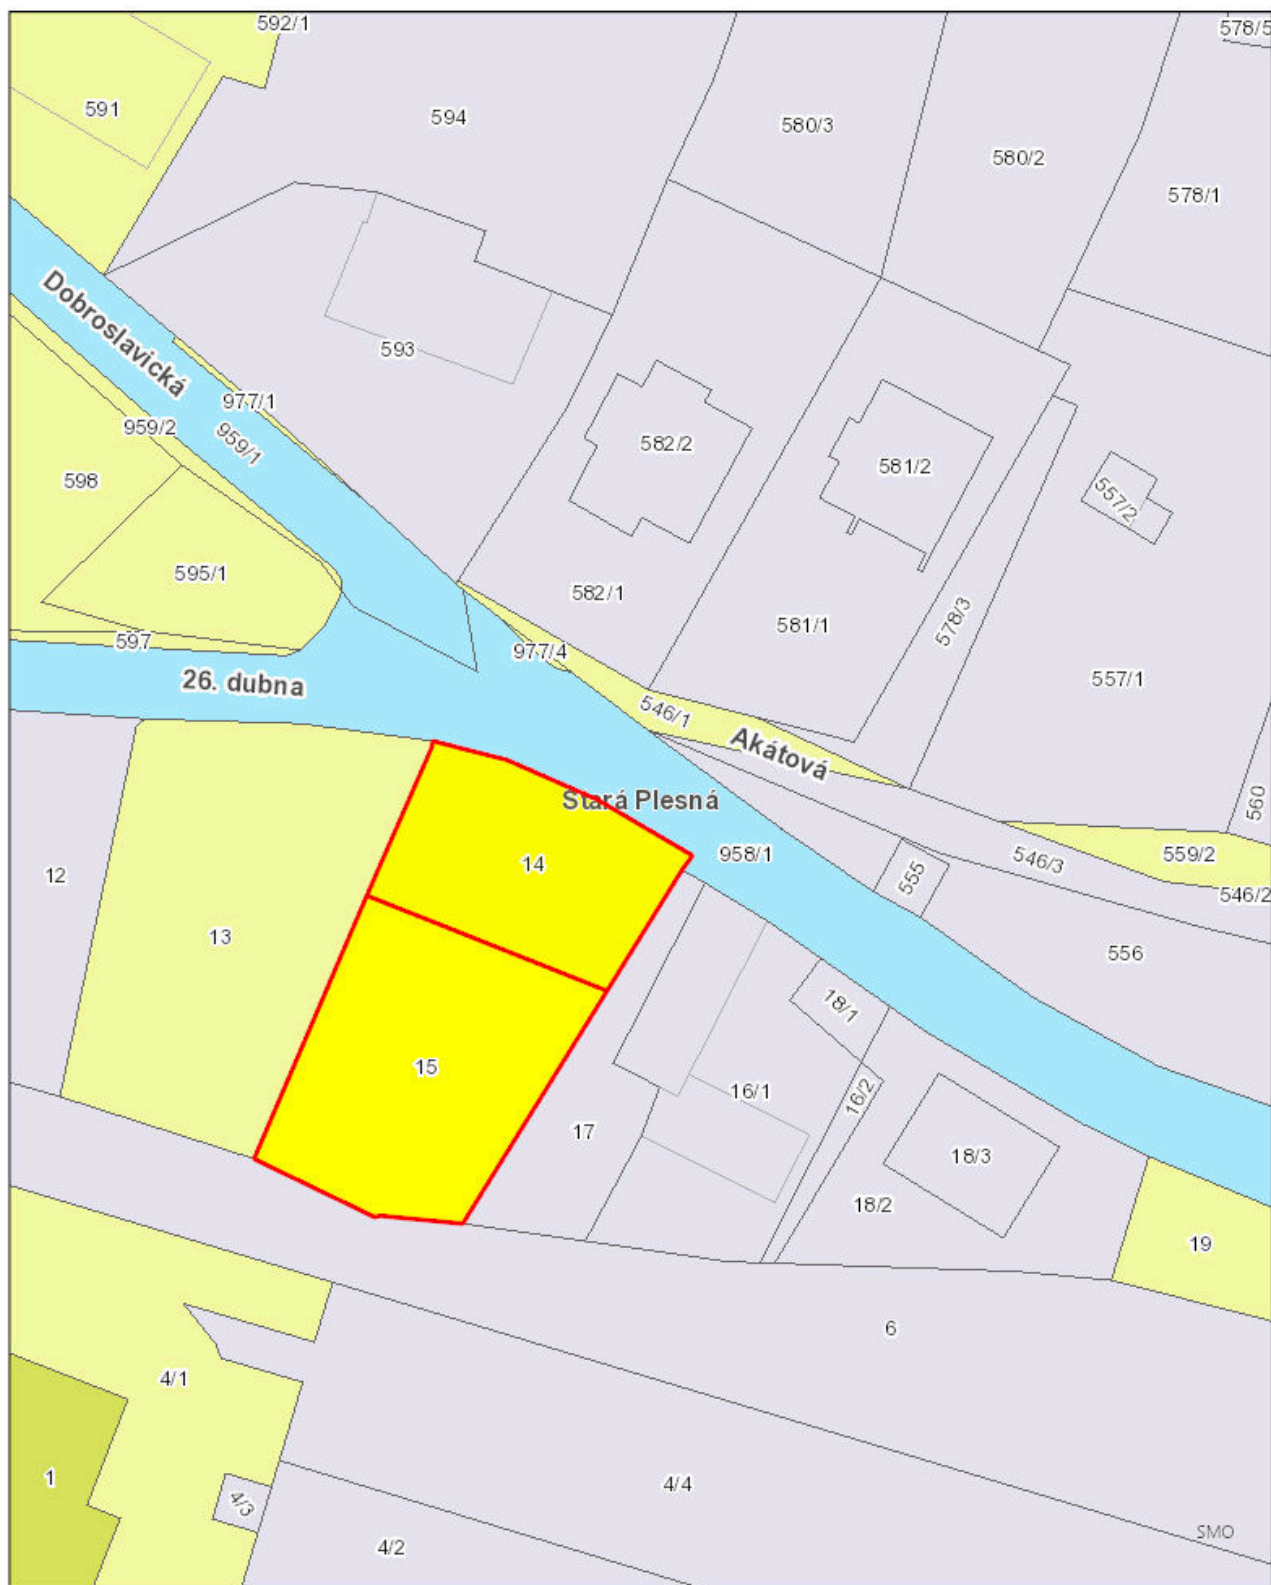

K.Ú. STARÁ PLESNÁ, POZEMEK P. Č. 14 A 15

© Statutární město Ostrava, 2025

**OSTRAVA!!!**

13. 3. 2025