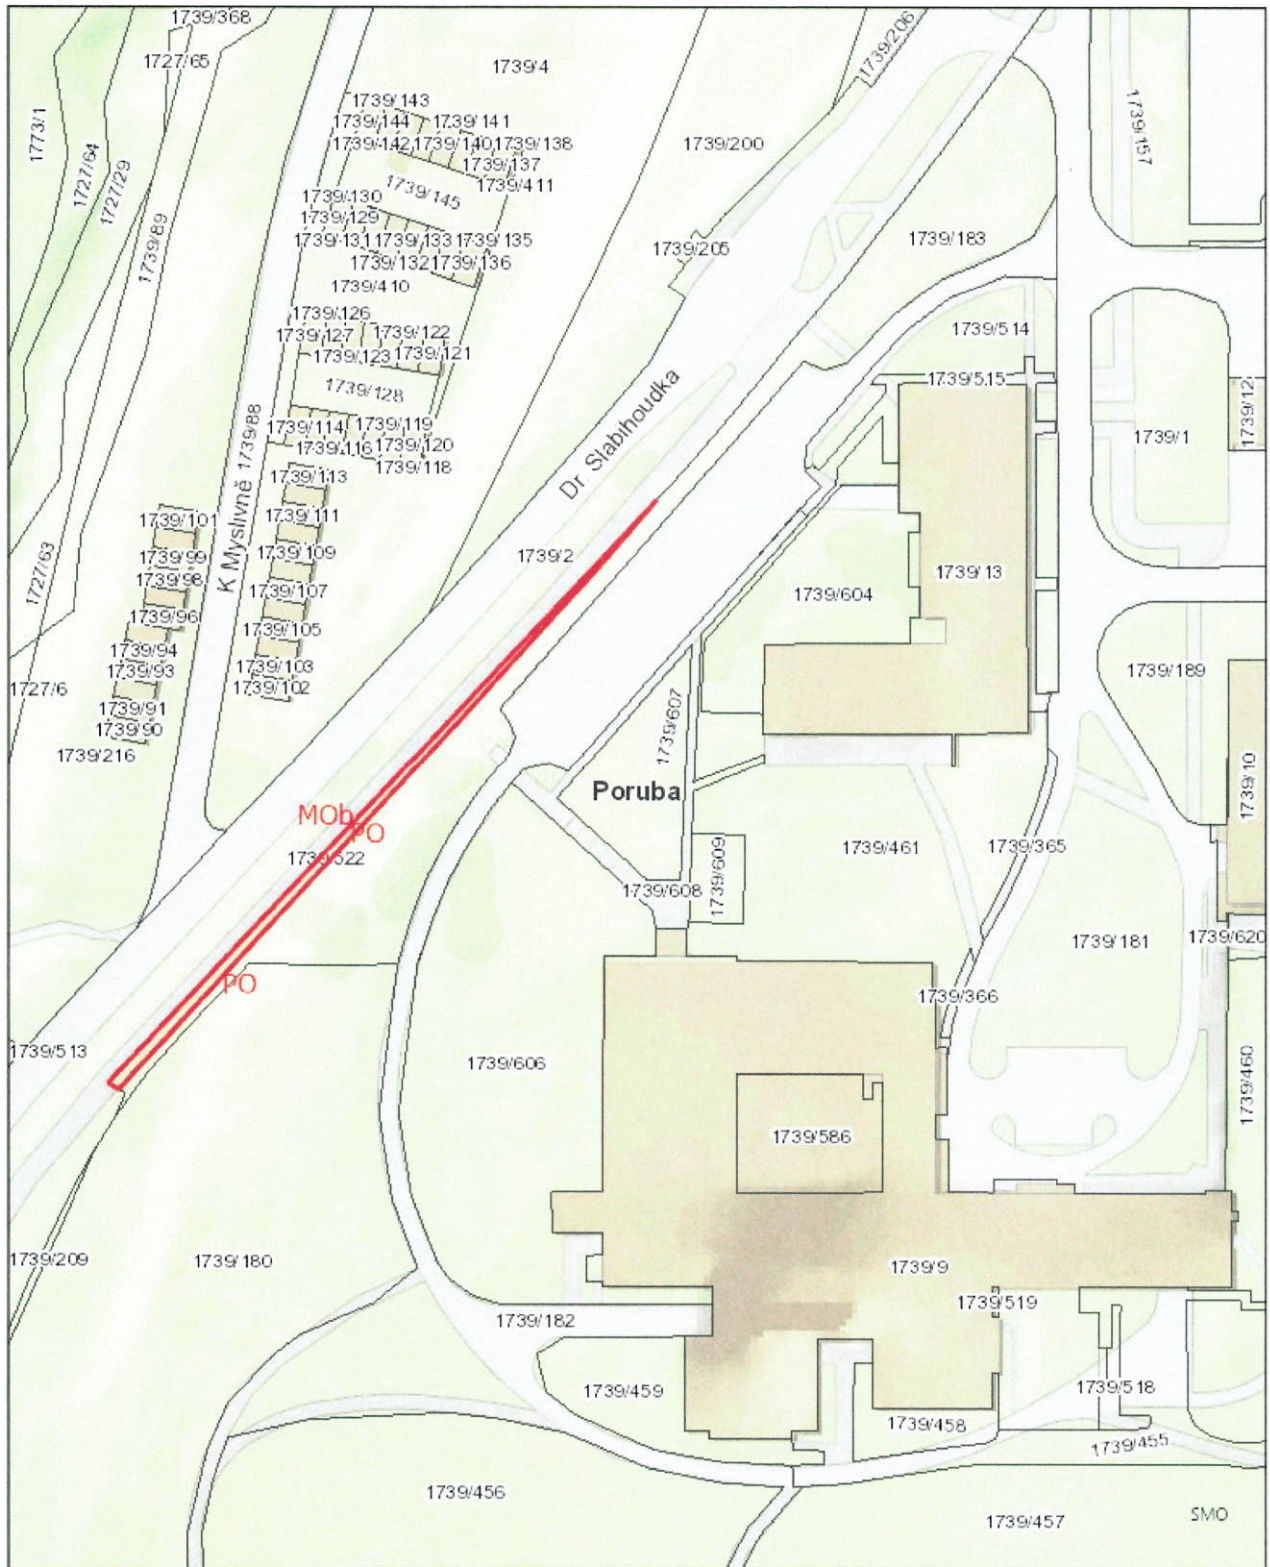

K.Ú. PORUBA PARC.Č. 1739/228

K.Ú. PORUBA PARC.Č. 1739/229

0 4 5 9 18 27 36 m

© Statutární město Ostrava, 2024

OSTRAVA!!!

K.Ú. PORUBA PARC.Č. 1739/229

© Statutární město Ostrava, 2024

OSTRAVA!!!

4. 10. 2024

K.Ú. PORUBA PARC.Č. 1739/522

0 5 10 20 30 40 m

© Statutární město Ostrava, 2024

OSTRAVA!!!

21. 11. 2024