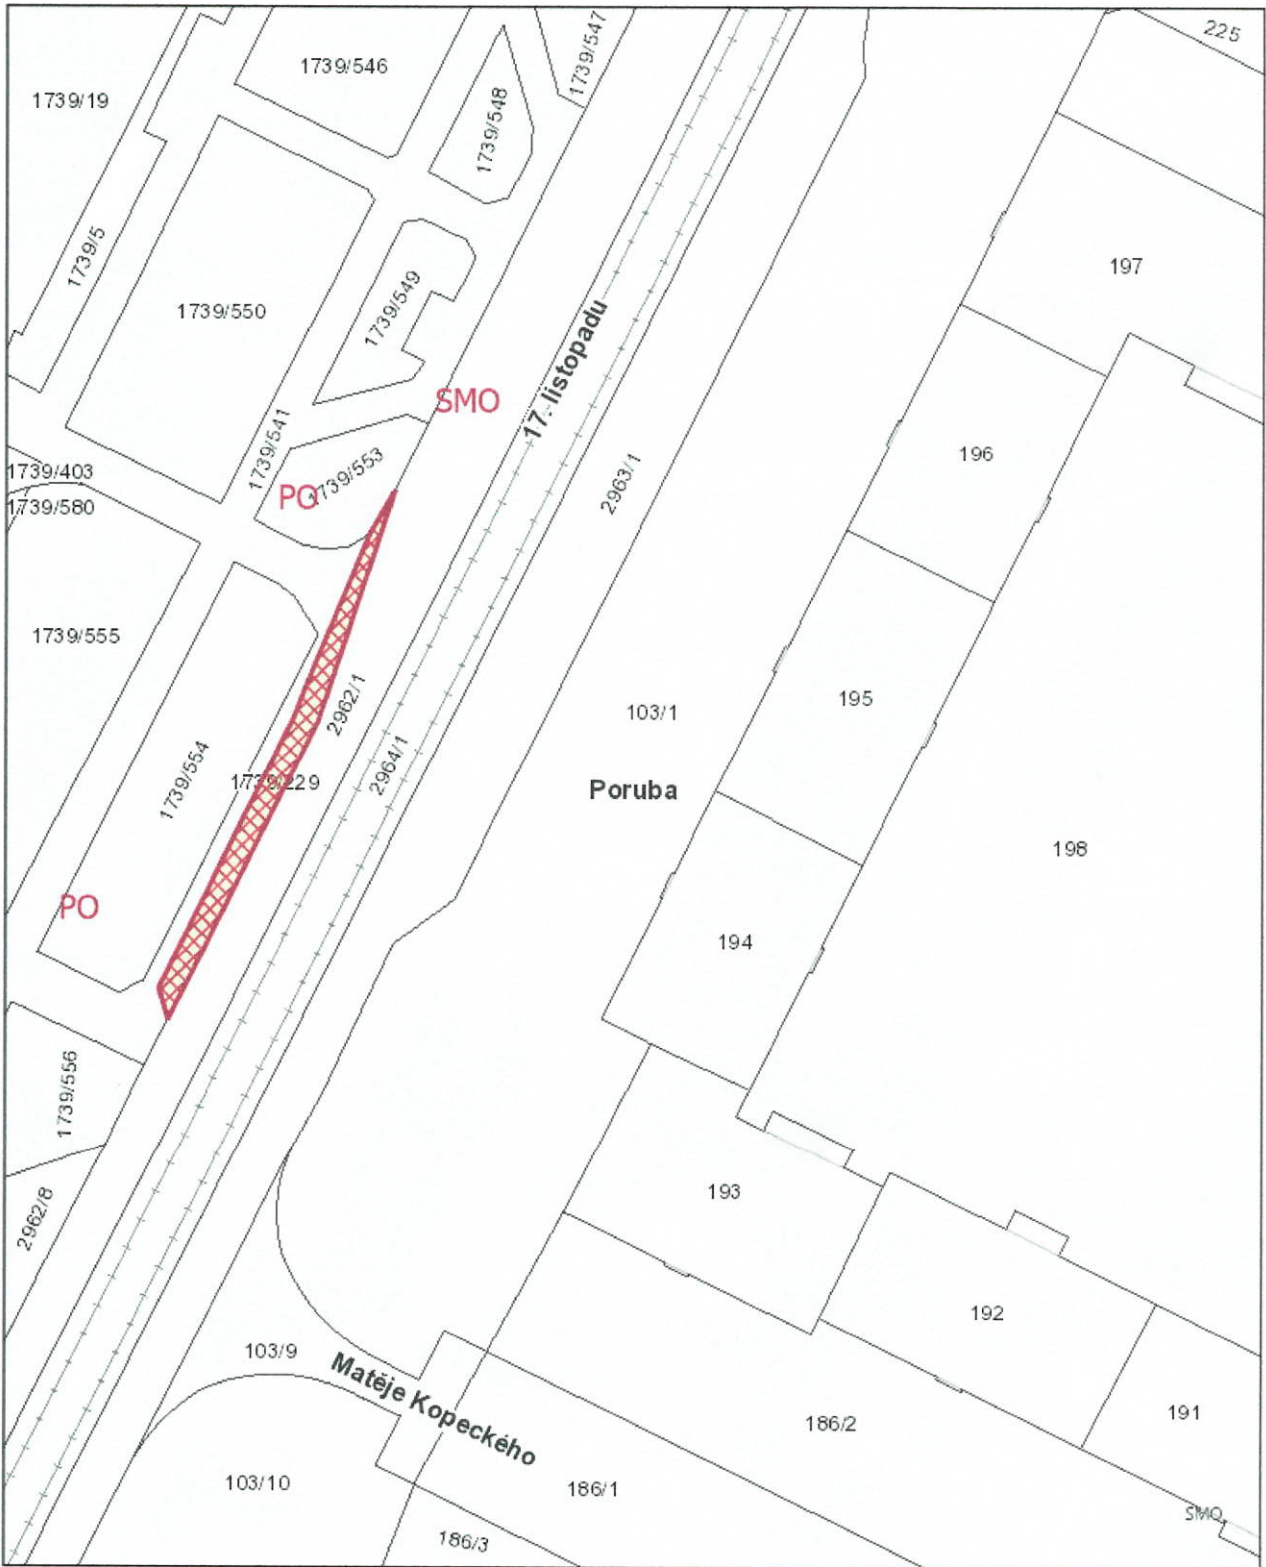

K.Ú. PORUBA PARC.Č. 1739/228

K.Ú. PORUBA PARC.Č. 1739/229

0 4 5 9 18 27 36 m

© Statutární město Ostrava, 2024

OSTRAVA!!!

K.Ú. PORUBA PARC.Č. 1739/229

© Statutární město Ostrava, 2024

OSTRAVA!!!

4. 10. 2024

K.Ú. PORUBA PARC.Č. 1739/522

0 5 10 20 30 40 m

© Statutární město Ostrava, 2024

OSTRAVA!!!

21. 11. 2024