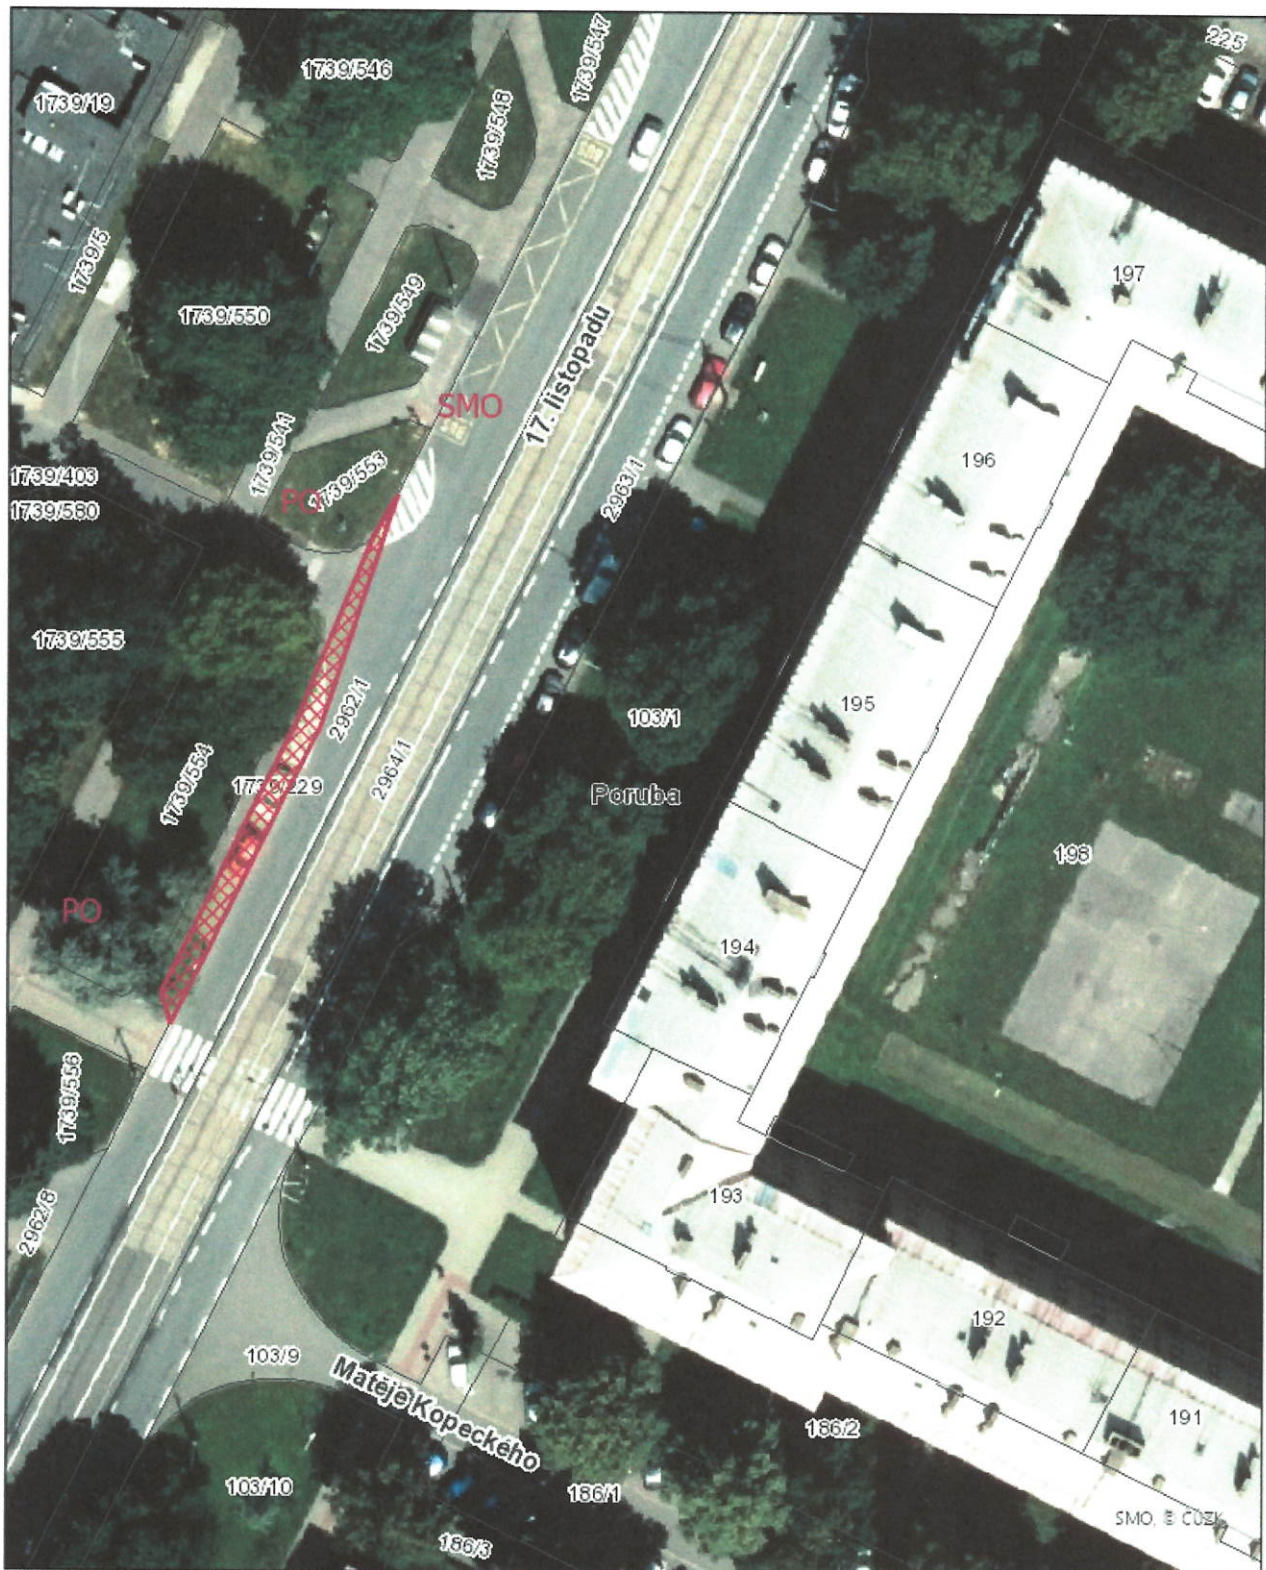

K.Ú. PORUBA PARC.Č. 1739/228

K.Ú. PORUBA PARC.Č. 1739/229

0 4 5 9 18 27 36 m

© Statutární město Ostrava, 2024

OSTRAVA!!!

K.Ú. PORUBA PARC.Č. 1739/229

© Statutární město Ostrava, 2024

OSTRAVA!!!

4. 10. 2024

K.Ú. PORUBA PARC.Č. 1739/522

0 5 10 20 30 40 m

© Statutární město Ostrava, 2024

OSTRAVA!!!

21. 11. 2024