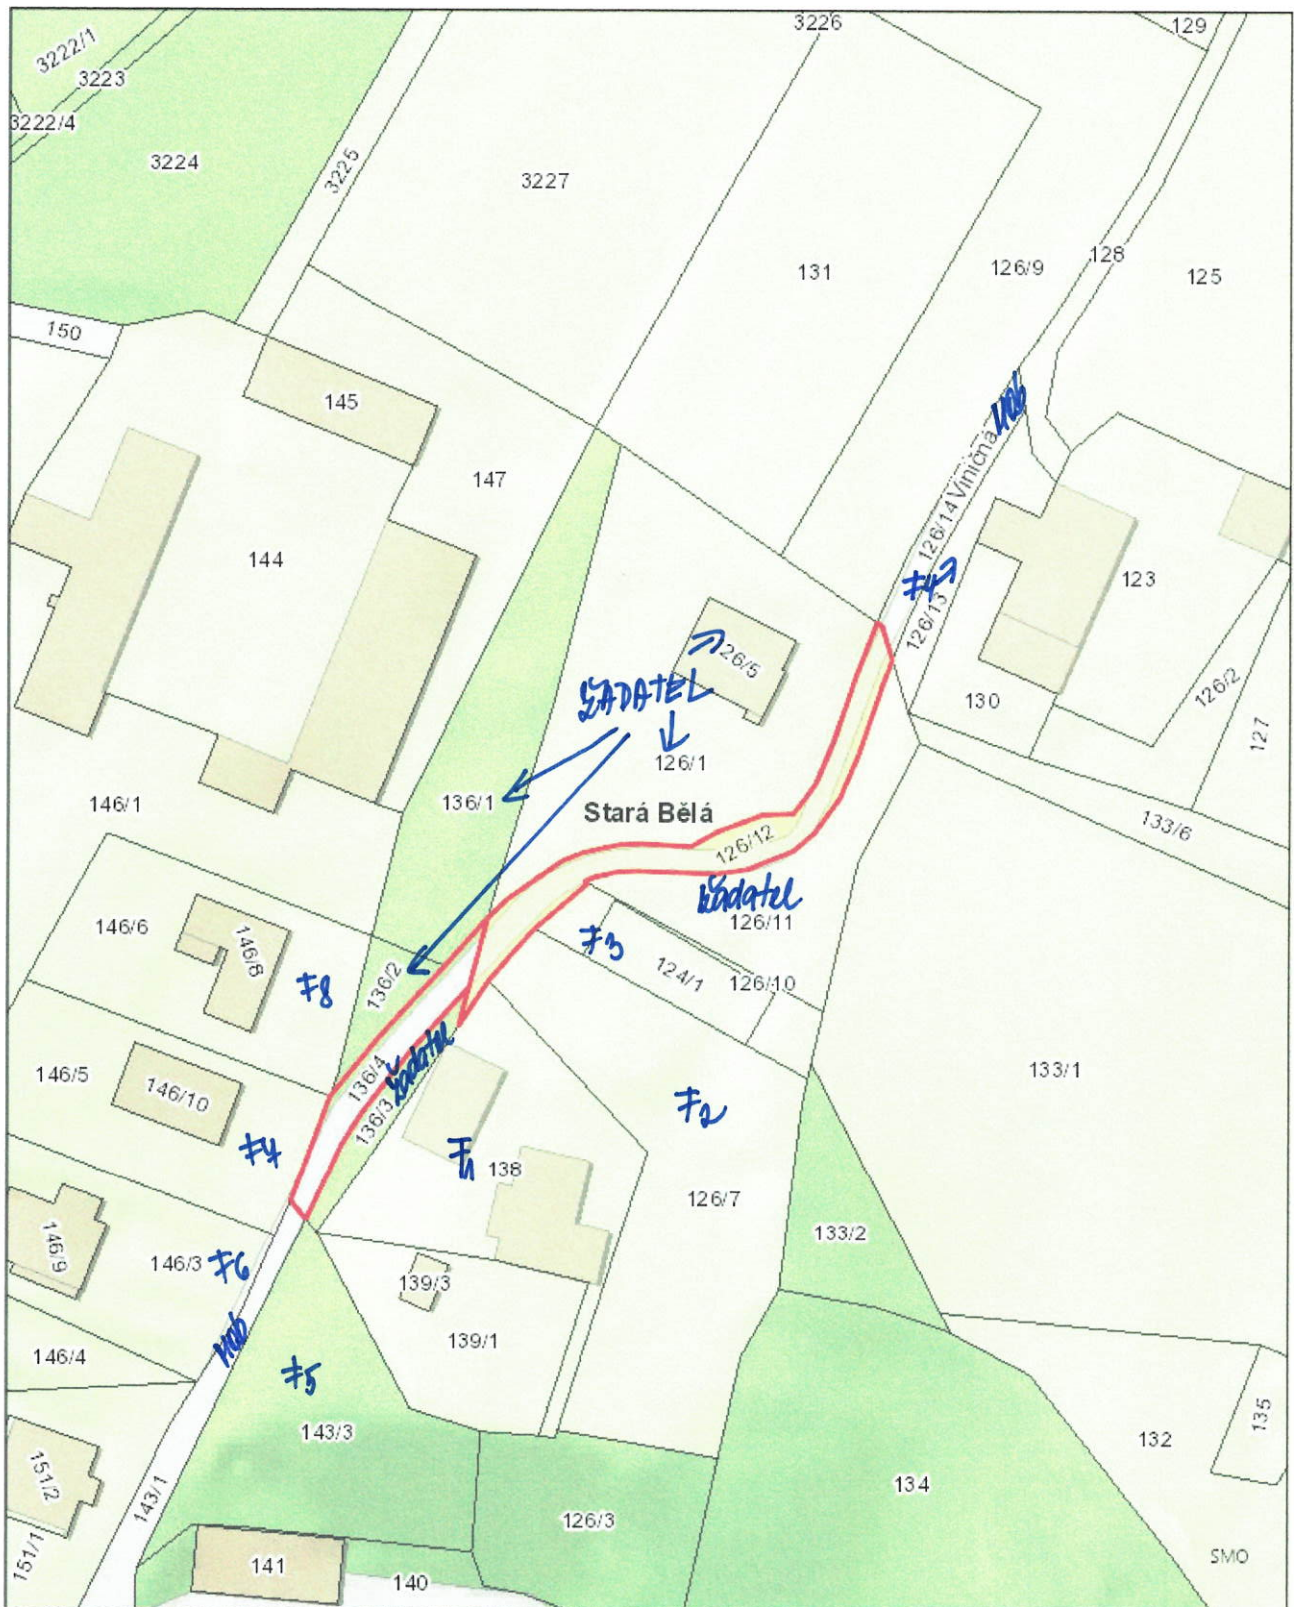

PRÍLOHA č. 1
PRÍLOHA č. 1.1

POZEMKY PARC.Č. 126/12, 136/4 V K.Ú. STARÁ BĚLÁ

0 5 10 20 30 40 m

© Statutární město Ostrava, 2024

OSTRAVA!!!

Priloha č. 1. 2.

POZEMKY PARC.Č. 126/12, 136/4 V K.Ú. STARÁ BĚLÁ

9. 2. 2024

0 5 10 20 30 40 m

© Statutární město Ostrava, 2024

OSTRAVA!!!