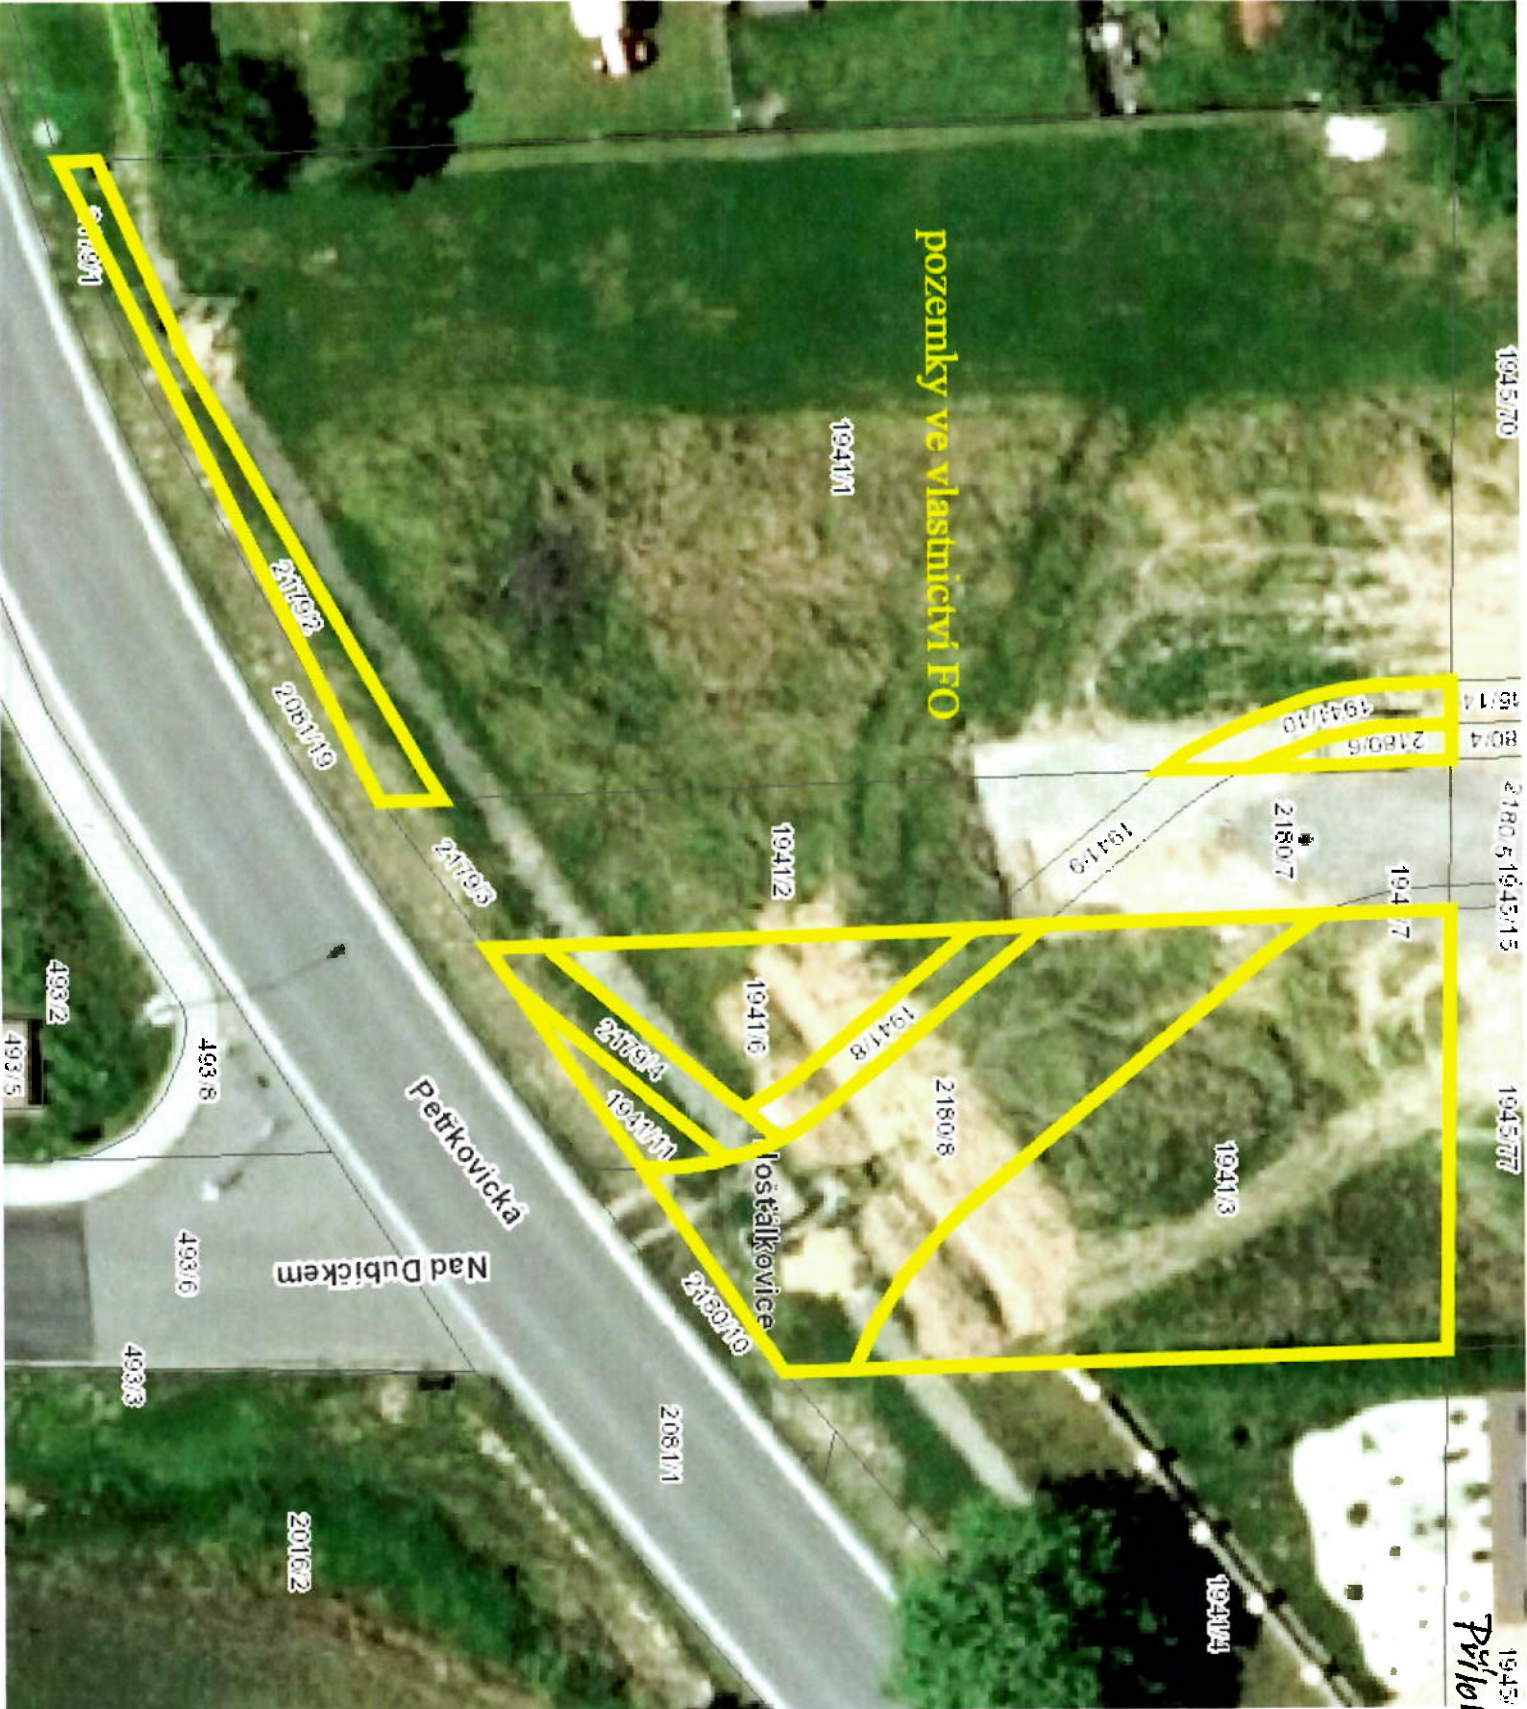

Situace umístění předmětů směny

**vodovodní a kanalizační přípojky ve vlastnictví SMIO
pozemek ve vlastnictví SMIO parc.č. 1941/2**

pozemky ve vlastnictví FO

*Priloha č. 1
č. 1.1.*

Priloha
č. 1.2

19450
Příloha č. 1.3