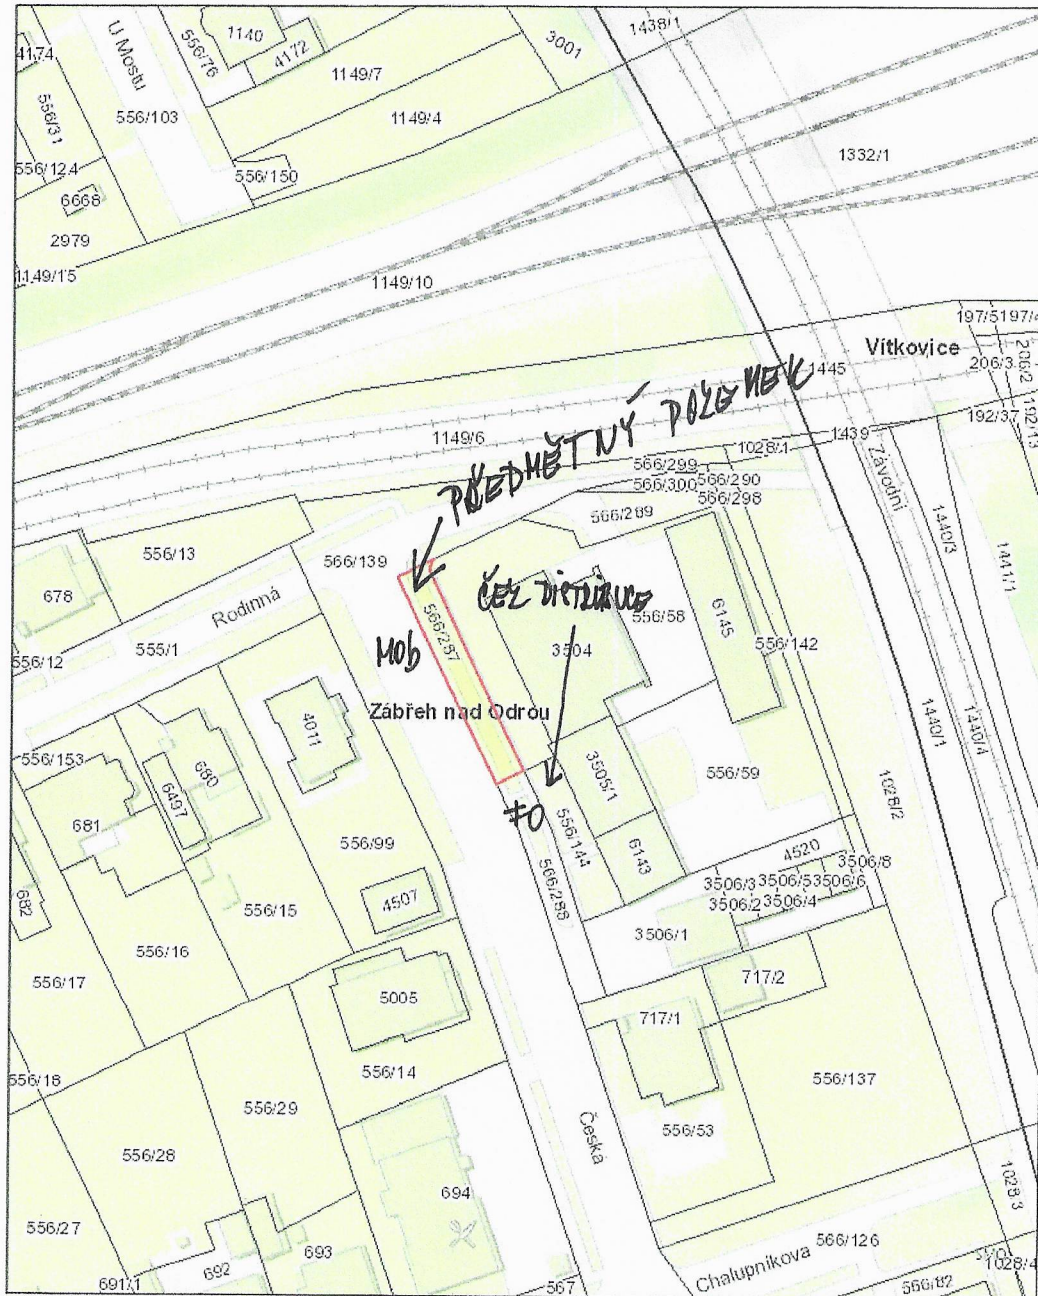

POZEMEK P.P.Č. 566/287 V K.Ú. ZÁBŘEH NAD ODROU

POZEMEK P.P.Č. 566/287 V K.Ú. ZÁBŘEH NAD ODROU

© Statutární město Ostrava, 2024

OSTRAVA!!!

22. 2. 2024

cenová mapa č. 24

18. October 2024

1:1,000

S/MC
S/MC

OSTRAVA!!!

INŽENÝRSKÉ SÍŤE