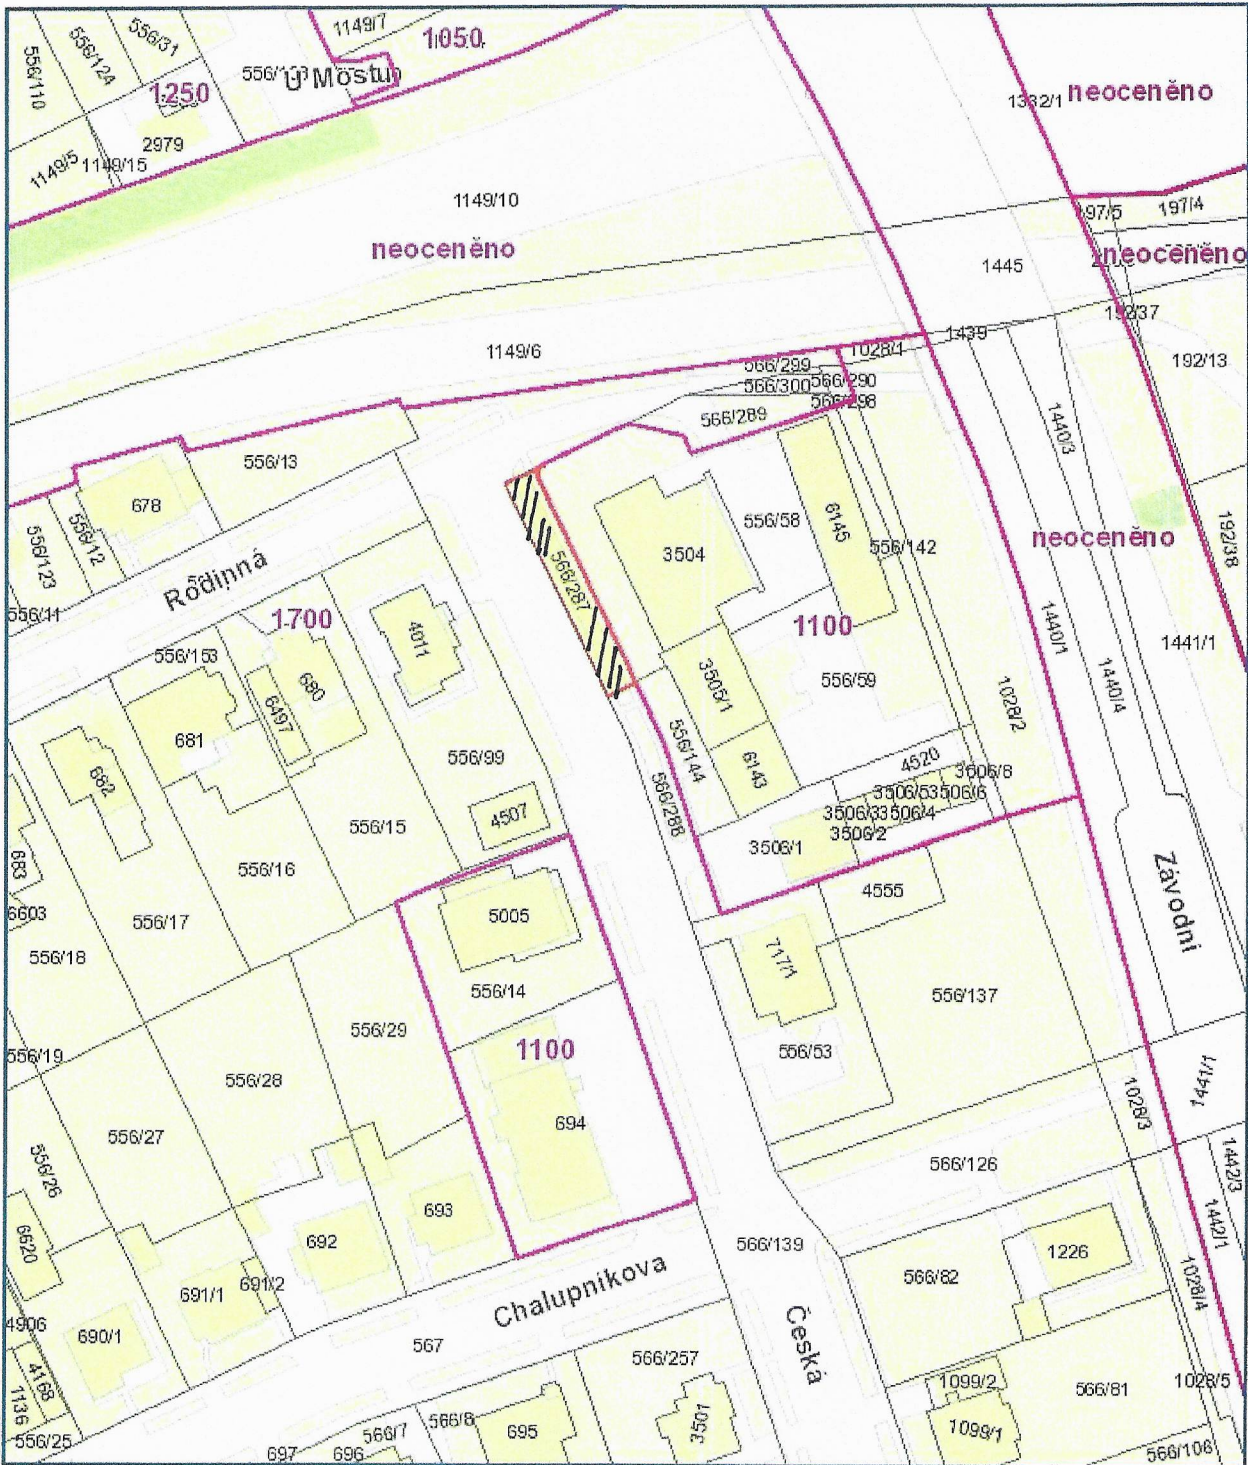

POZEMEK P.P.Č. 566/287 V K.Ú. ZÁBŘEH NAD ODROU

POZEMEK P.P.Č. 566/287 V K.Ú. ZÁBŘEH NAD ODROU

© Statutární město Ostrava, 2024

OSTRAVA!!!

22. 2. 2024

cenová mapa č. 24

18. October 2024

1:1,000