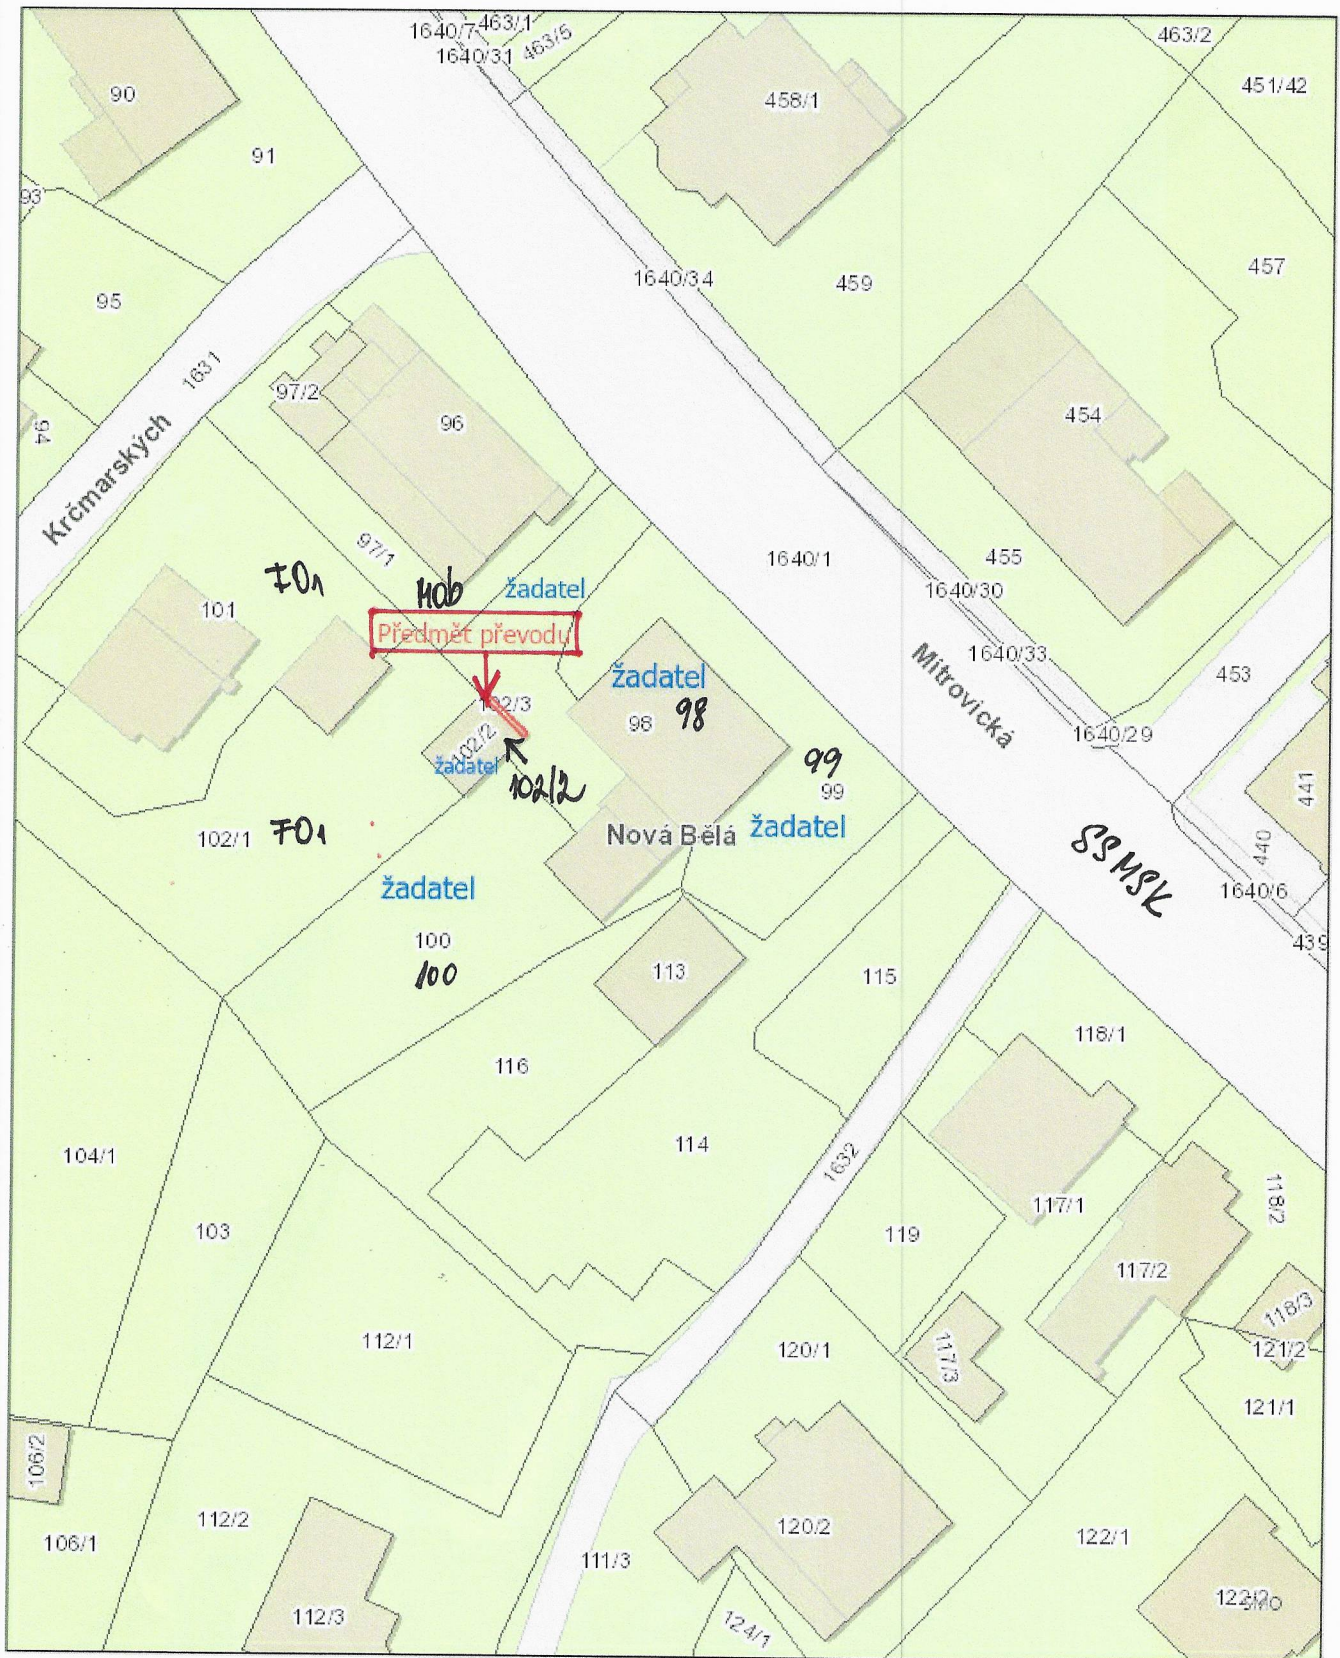

POZEMEK PARC.Č. 102/3 V K.Ú. NOVÁ BĚLÁ

POZEMEK PARC.Č. 102/3 V K.Ú. NOVÁ BĚLÁ