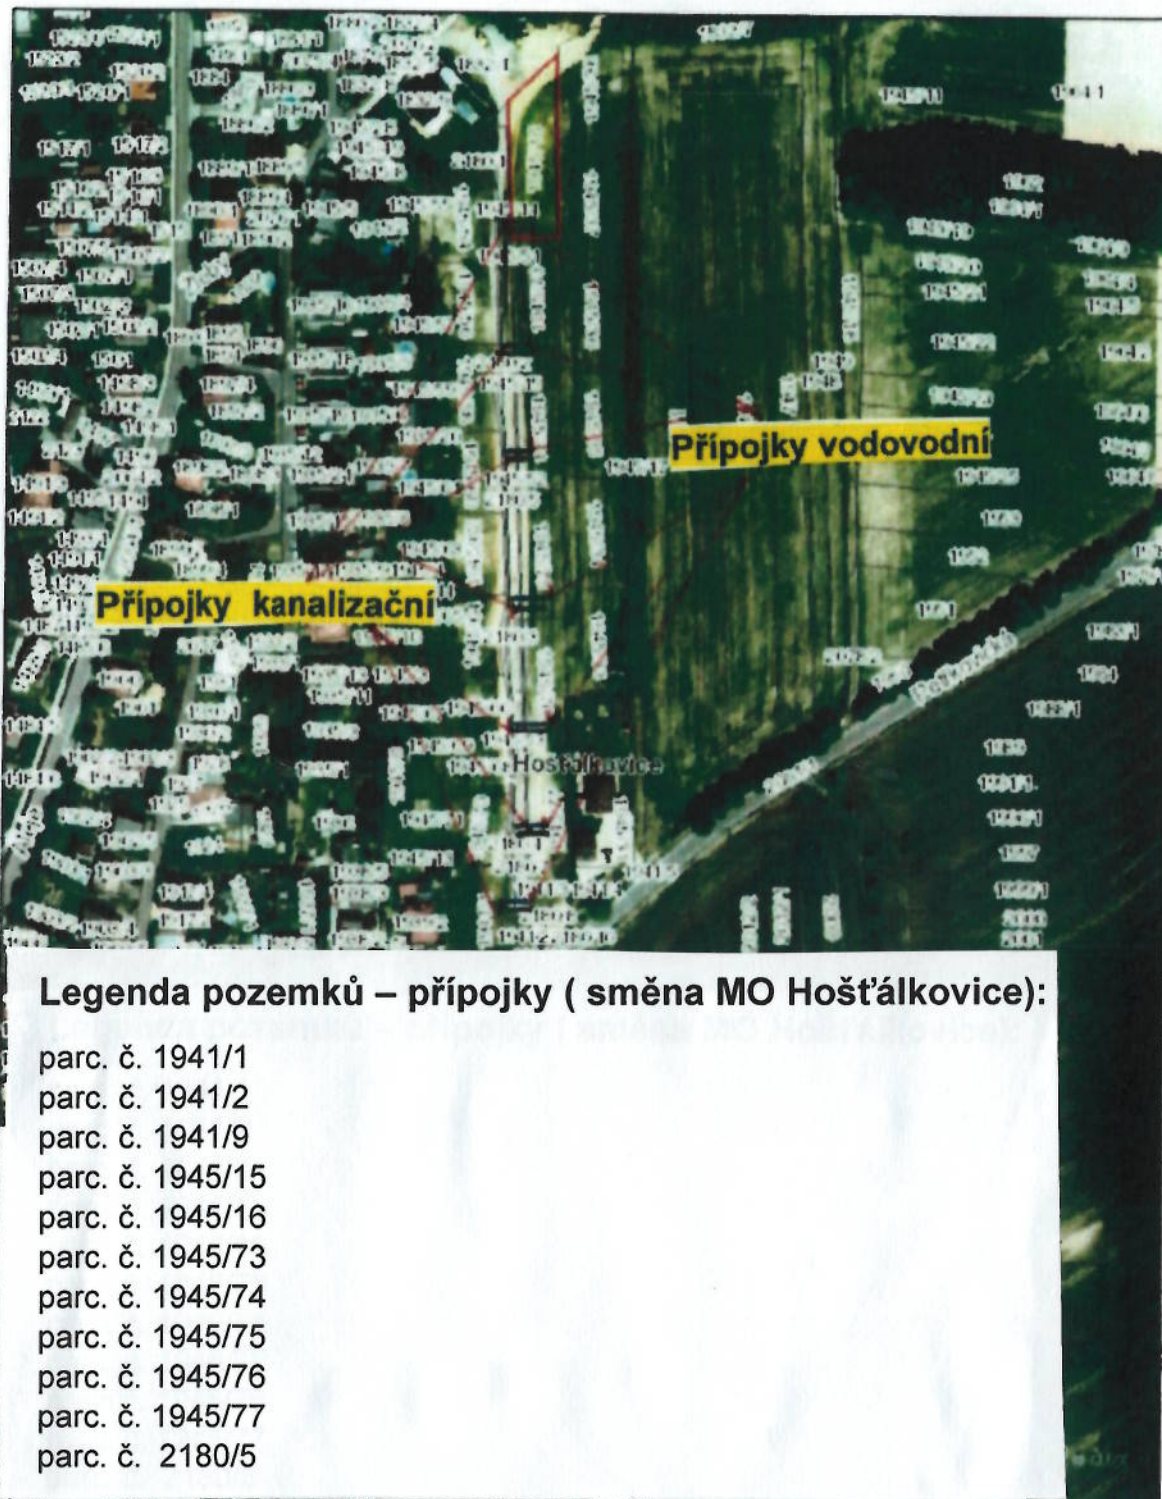

PŘÍLOHA č. 1.2

VODOVODNÍ A KANALIZAČNÍ PŘÍPOJKY V K.Ú. HOŠŤÁLKOVICE, OBEC OSTRAVA

27.8.2024

I. Stučkova tř. Ostrava, 7021

OSTRAVA!!!