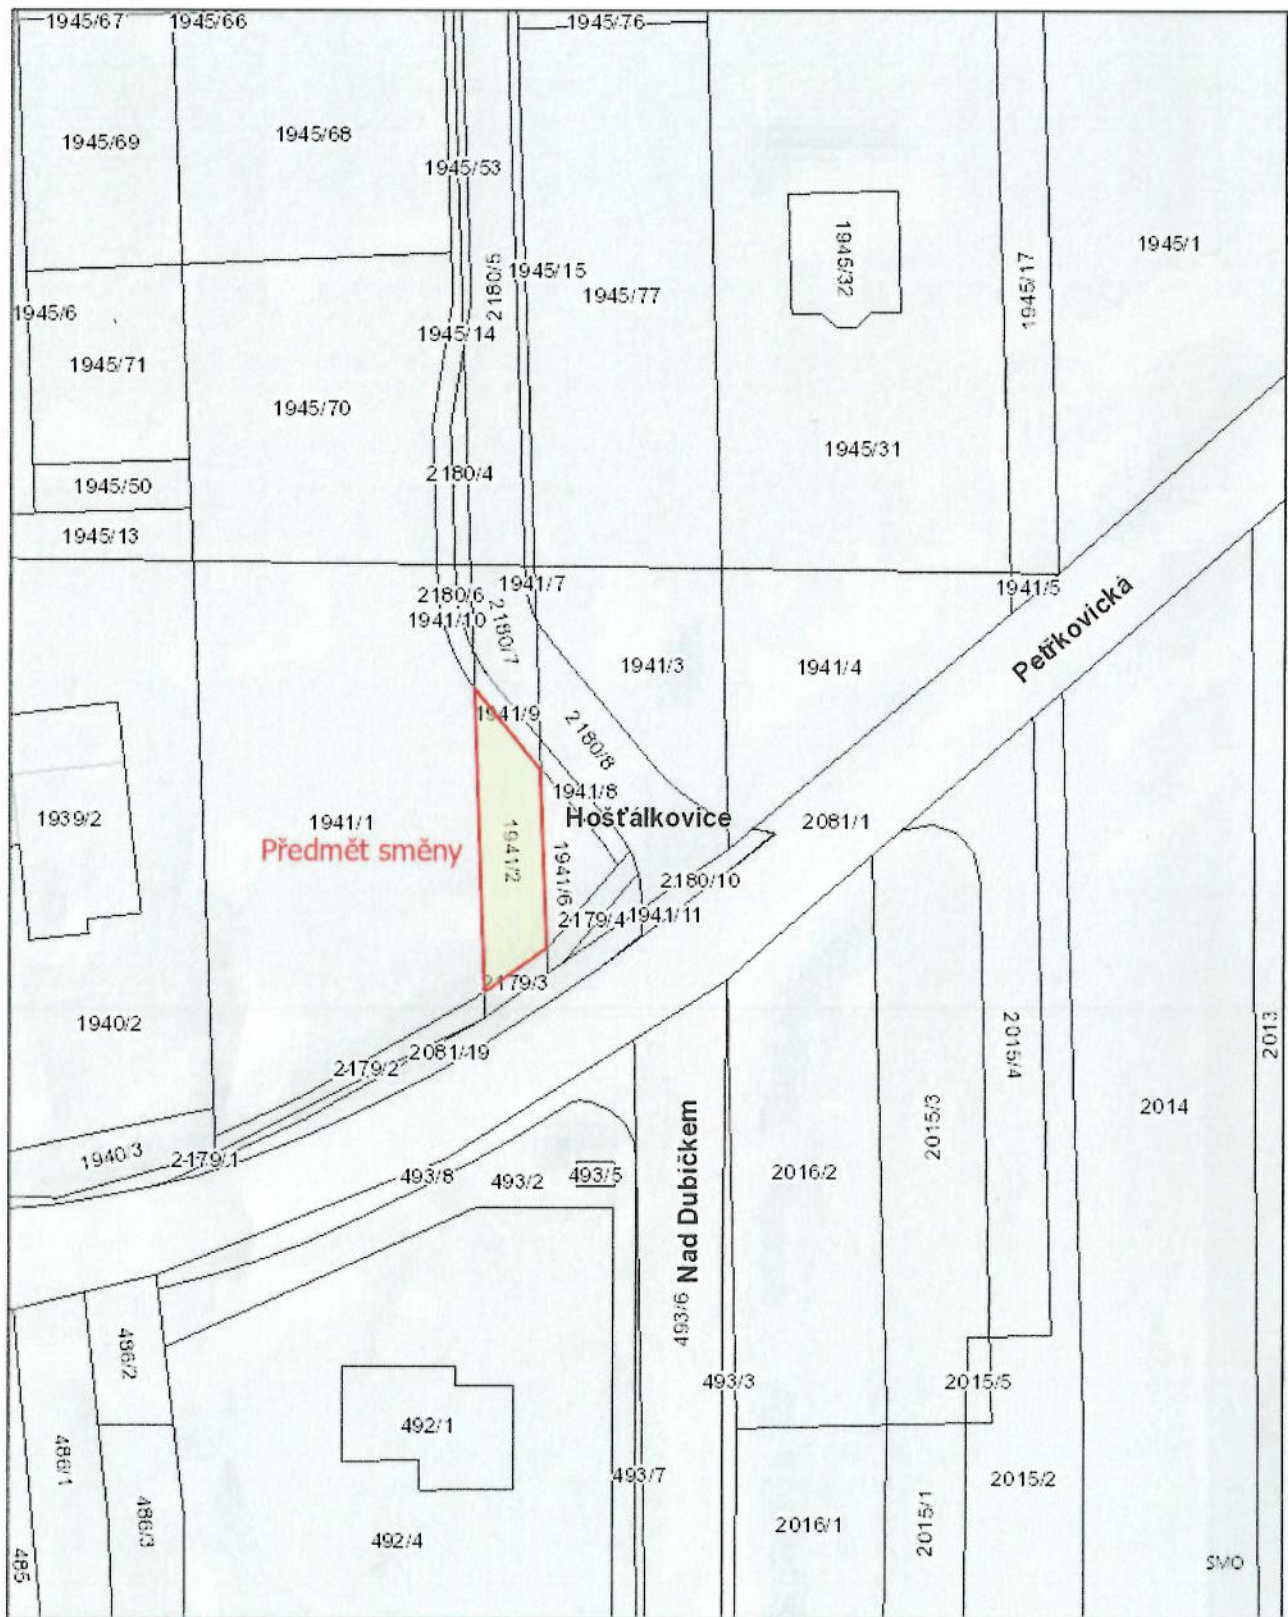

POZEMEK PARC. Č. 1941/2 V K.Ú. HOŠŤÁLKOVICE, OBEC OSTRAVA

22. 10. 2024

0 4.5 9 18 27 36 m

© Statutární město Ostrava, 2024

**OSTRAVA!!!**

**POZEMEK PARC. Č. 1941/2 V K.Ú. HOŠŤÁLKOVICE, OBEC OSTRAVA**

0 12 5 25 50 75 100 m

0 5 10 20 30 40 m

2. Stará Turná, město Ostrava, 7024

2. 9. 2024

**OSTRAVA**