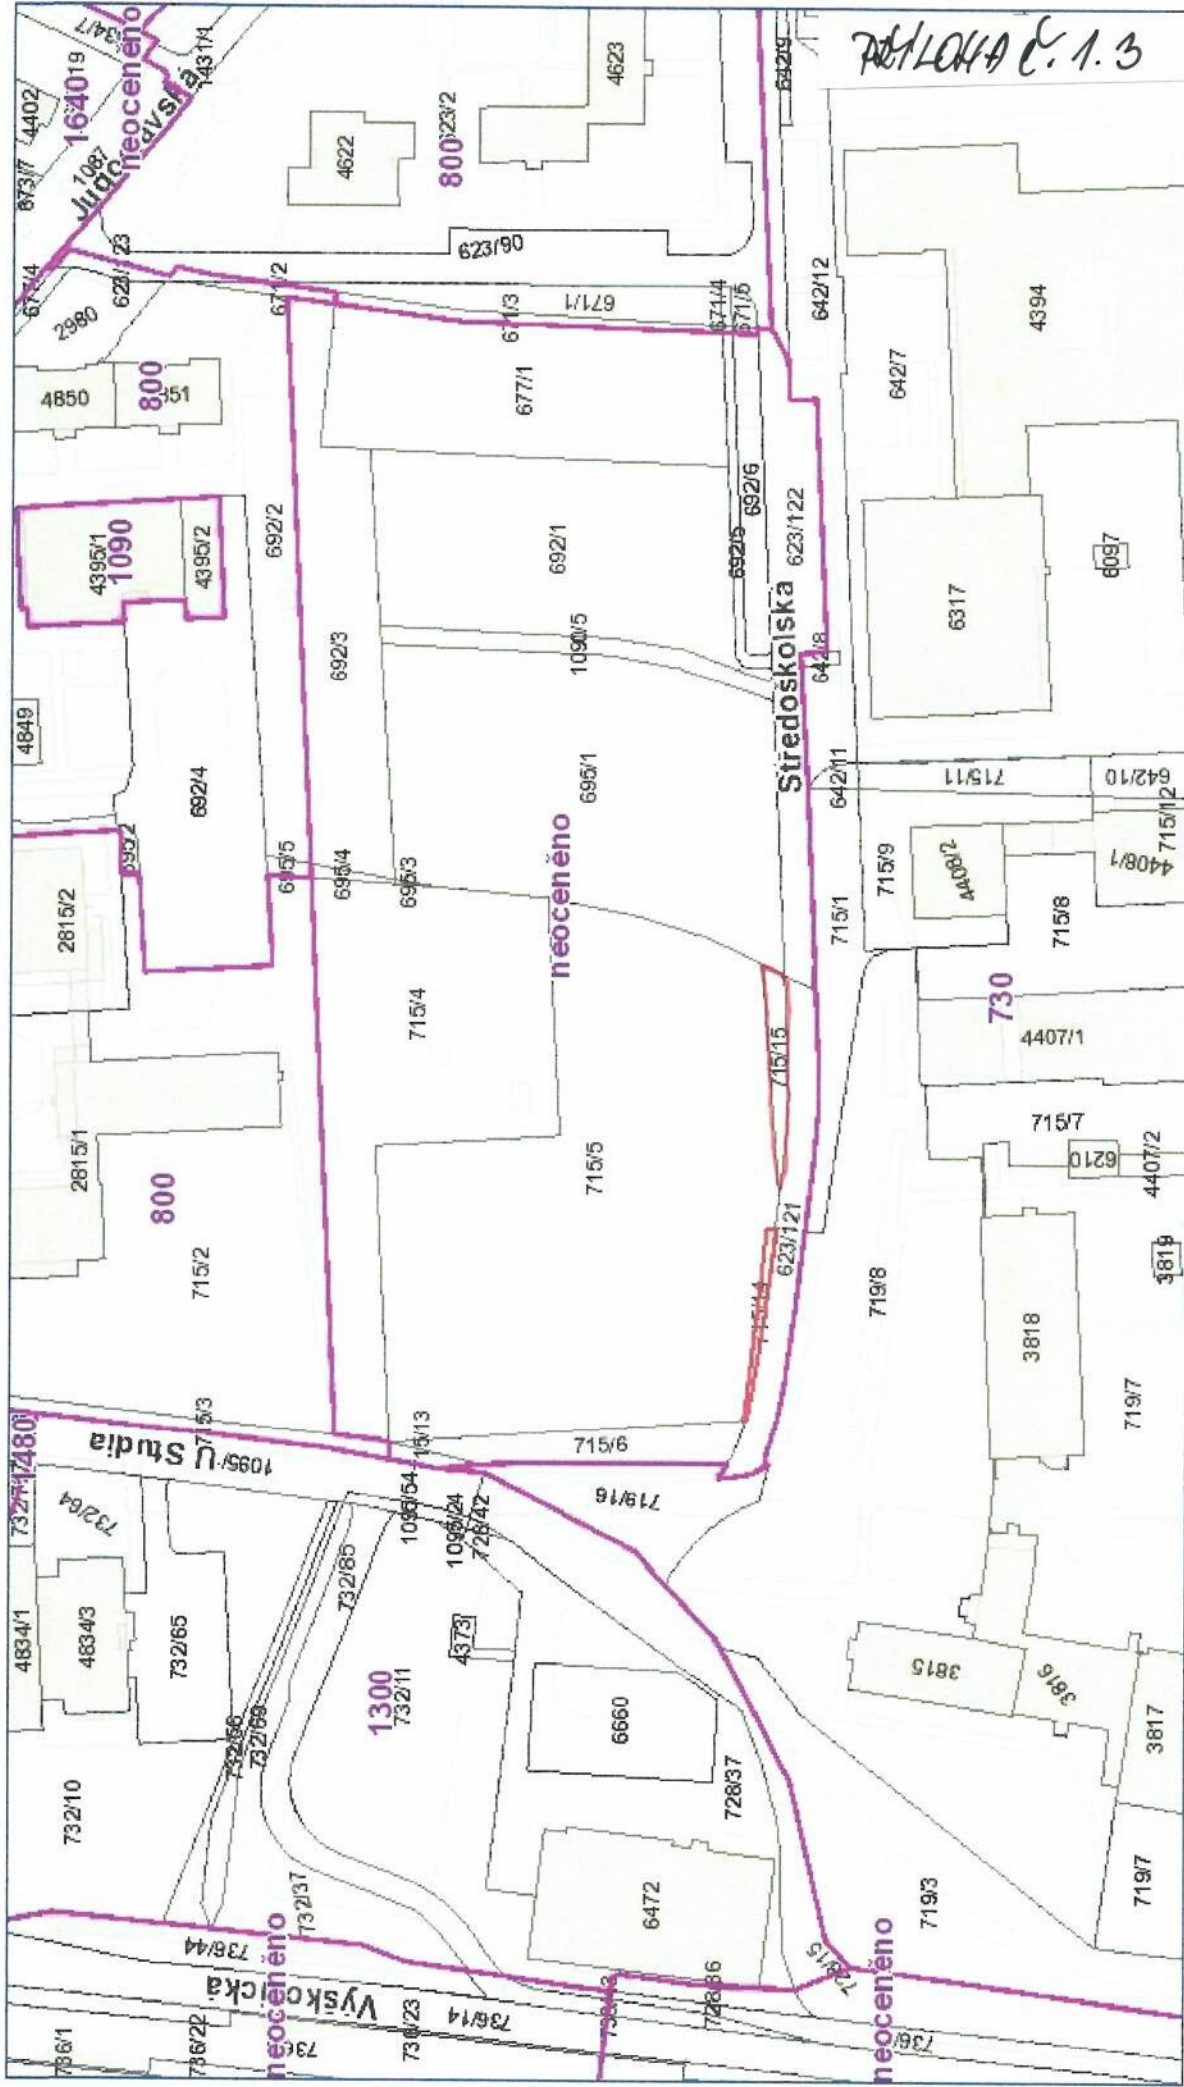

POZEMKY P.P.Č. 715/14, 715/15 V K.Ú. ZÁBŘEH NAD ODROU

POZEMKY P.P.Č. 715/14, 715/15 V K.Ú. ZÁBŘEH NAD ODROU

Cenová mapa

3. June 2024

1:1,500

OSTRAVA!!!