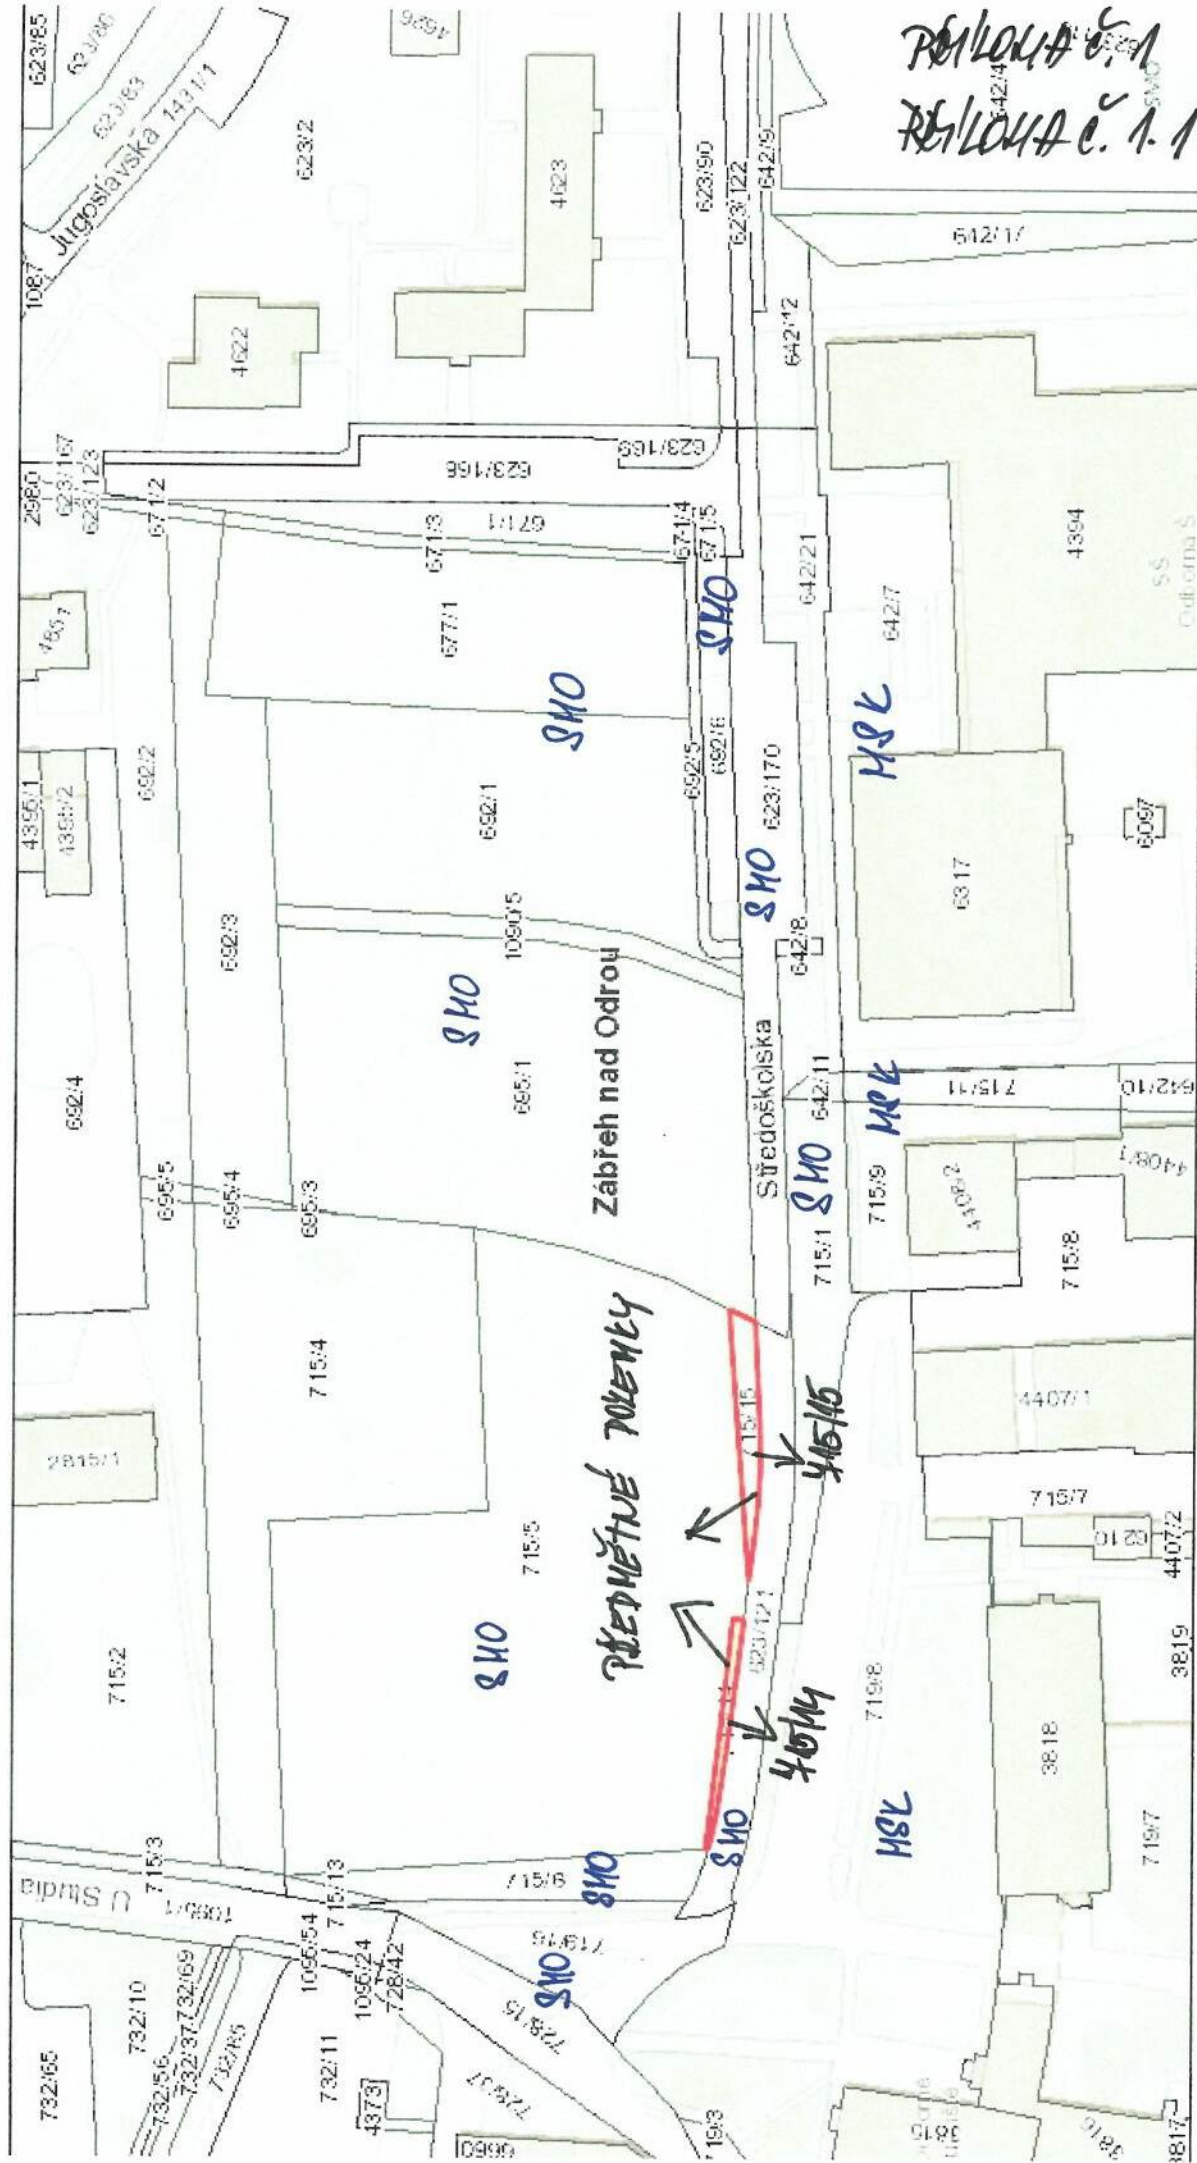

POZEMKY P.P.Č. 715/14, 715/15 V K.Ú. ZÁBŘEH NAD ODROU

POZEMKY P.P.Č. 715/14, 715/15 V K.Ú. ZÁBŘEH NAD ODROU

Cenová mapa

3. June 2024

1:1,500

OSTRAVA!!!