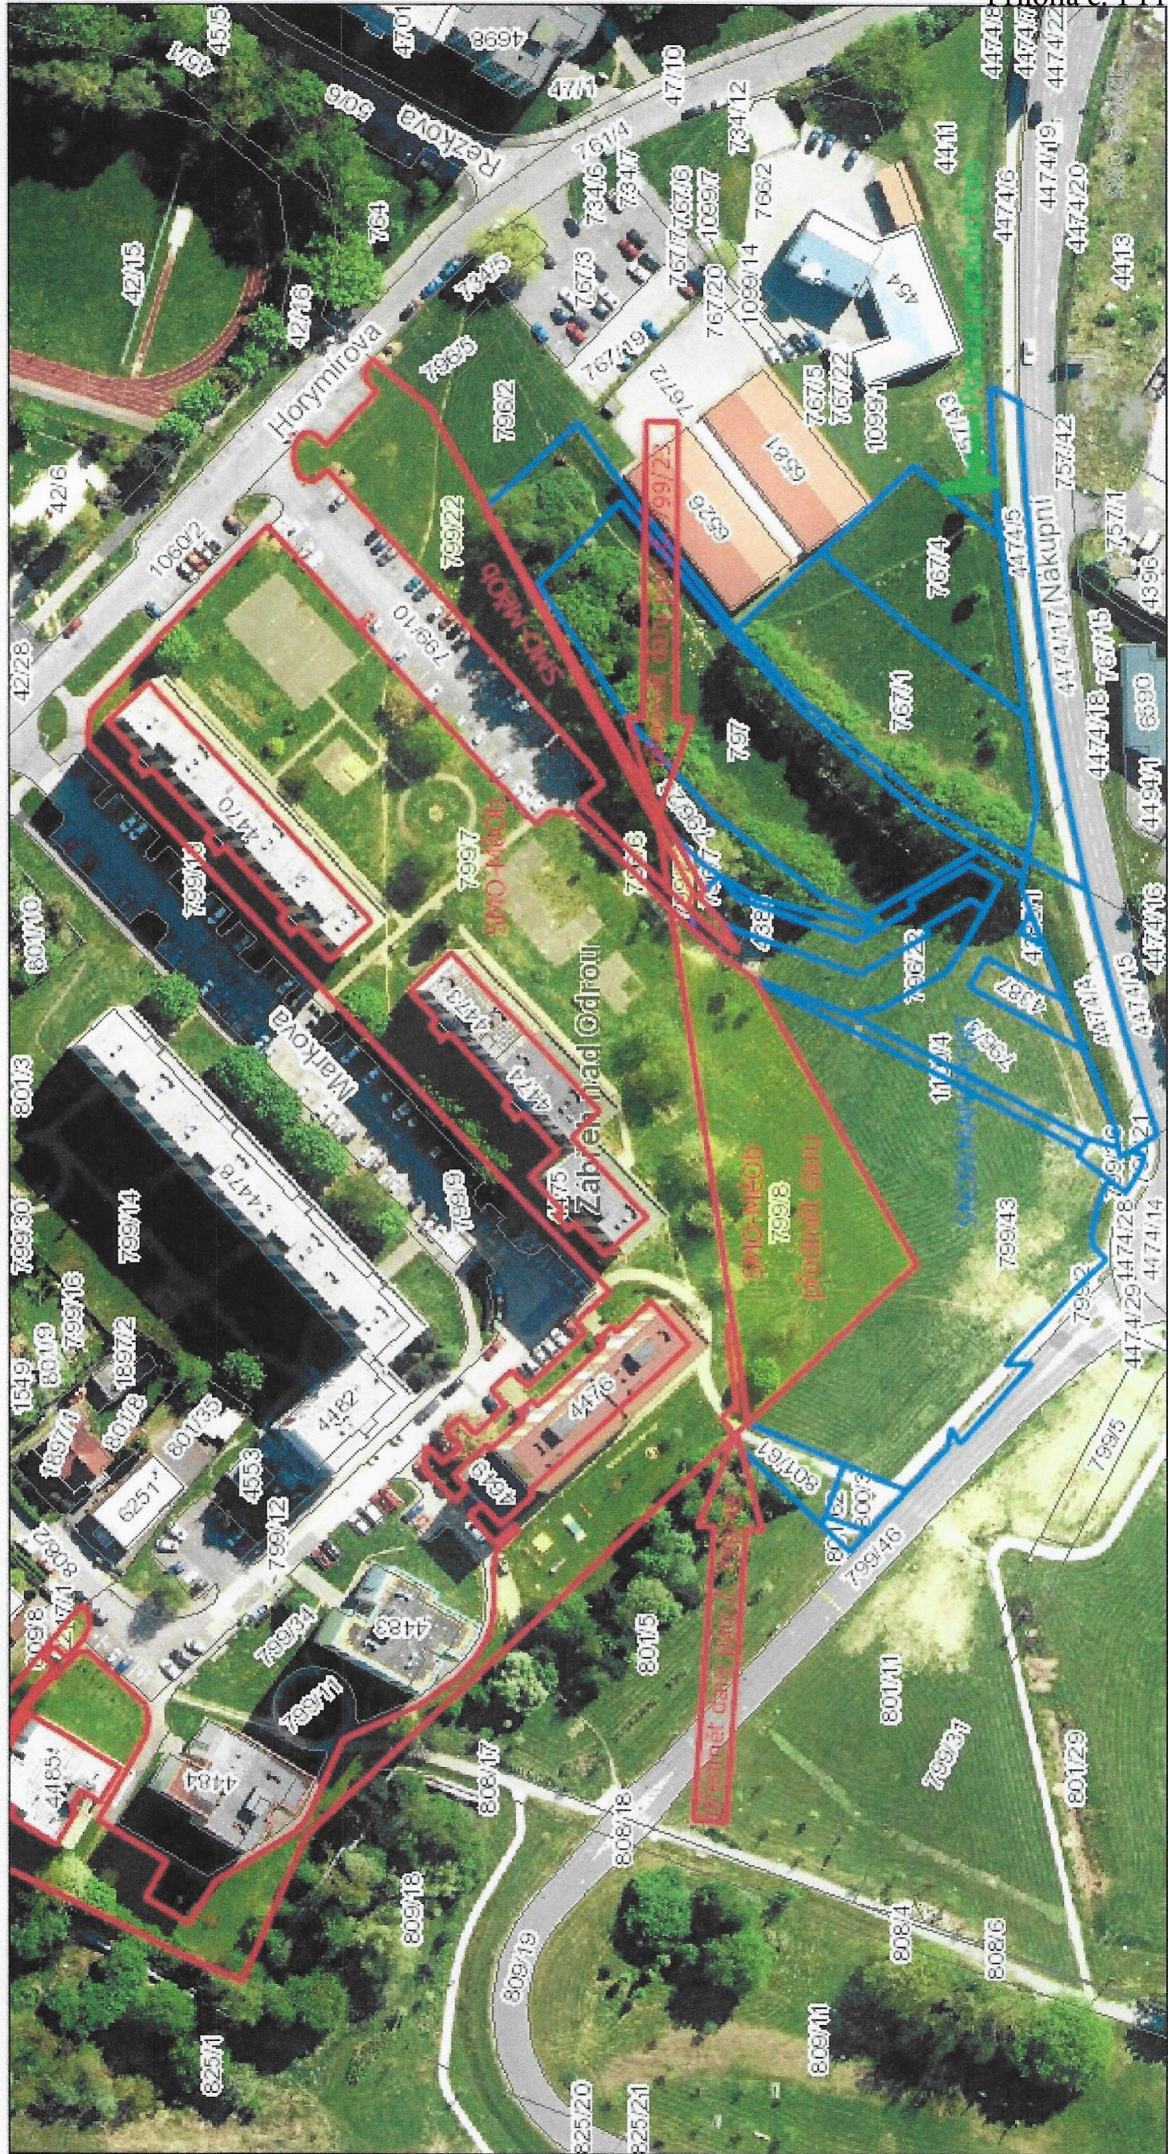

K.Ú. ZÁBŘEH NAD ODROU, OBEC OSTRAVA

Seznam souřadnic IČ-JISČ, kód kv. a popisnice

Číslo bodu	Souřadnice X	Souřadnice Y	Kód kv.	Popisnice
1914-51	474705,71	1104533,00	4	st. kř. k.
2025-482	474600,41	1104533,34	4	st. kř. k.
2025-483	474600,41	1104533,34	4	st. kř. k.
2025-484	474700,30	1104533,00	4	st. kř. k.
2025-485	474700,30	1104533,00	4	st. kř. k.
2025-486	474700,30	1104533,00	4	st. kř. k.
2025-487	474700,30	1104533,00	4	st. kř. k.
2025-488	474700,30	1104533,00	4	st. kř. k.
2025-489	474700,30	1104533,00	4	st. kř. k.
2025-490	474700,30	1104533,00	4	st. kř. k.
2025-491	474700,30	1104533,00	4	st. kř. k.
2025-492	474700,30	1104533,00	4	st. kř. k.
2025-493	474700,30	1104533,00	4	st. kř. k.
2025-494	474700,30	1104533,00	4	st. kř. k.
2025-495	474700,30	1104533,00	4	st. kř. k.
2025-496	474700,30	1104533,00	4	st. kř. k.
2025-497	474700,30	1104533,00	4	st. kř. k.
2025-498	474700,30	1104533,00	4	st. kř. k.
2025-499	474700,30	1104533,00	4	st. kř. k.
2025-500	474700,30	1104533,00	4	st. kř. k.

Dle seznamu souřadnic IČ-JISČ, kód kv. a popisnice

**VÝKAZ OBSAHUČNĚ A NOVĚHO STAVU ÚDAJŮ KATASTRU NEMOVITOSTÍ**

Dle stavu	Dle stavu		Dle stavu		Dle stavu		Dle stavu		Dle stavu		Dle stavu	
	číslo	část	část	část	část	část	část	část	část	část	část	část
799/10	1	03	03	03	03	03	03	03	03	03	03	03
799/12	1	01	01	01	01	01	01	01	01	01	01	01
799/23	1	20	20	20	20	20	20	20	20	20	20	20

**Výkaz údajů o bontovaných půdně ekologických jednotkách (BPEJ) k parcelám nového stavu**

Parcelní číslo nového stavu	BPEJ nového stavu	Parcelní číslo starého stavu	BPEJ starého stavu	Kód nového stavu	Kód starého stavu	Výměra nového stavu	Výměra starého stavu
799/23	1	799/23	1	03	03	03	03
799/23	1	799/23	1	01	01	01	01
799/23	1	799/23	1	20	20	20	20

**GEOMETRICKÝ PLÁN**

Číslo plánu: 3855-239/23  
 Dle: Ústava město  
 Dle: Ústava město  
 Dle: Ústava město  
 Dle: Ústava město

Výpočet: 3855-239/23  
 Dle: Ústava město  
 Dle: Ústava město  
 Dle: Ústava město  
 Dle: Ústava město