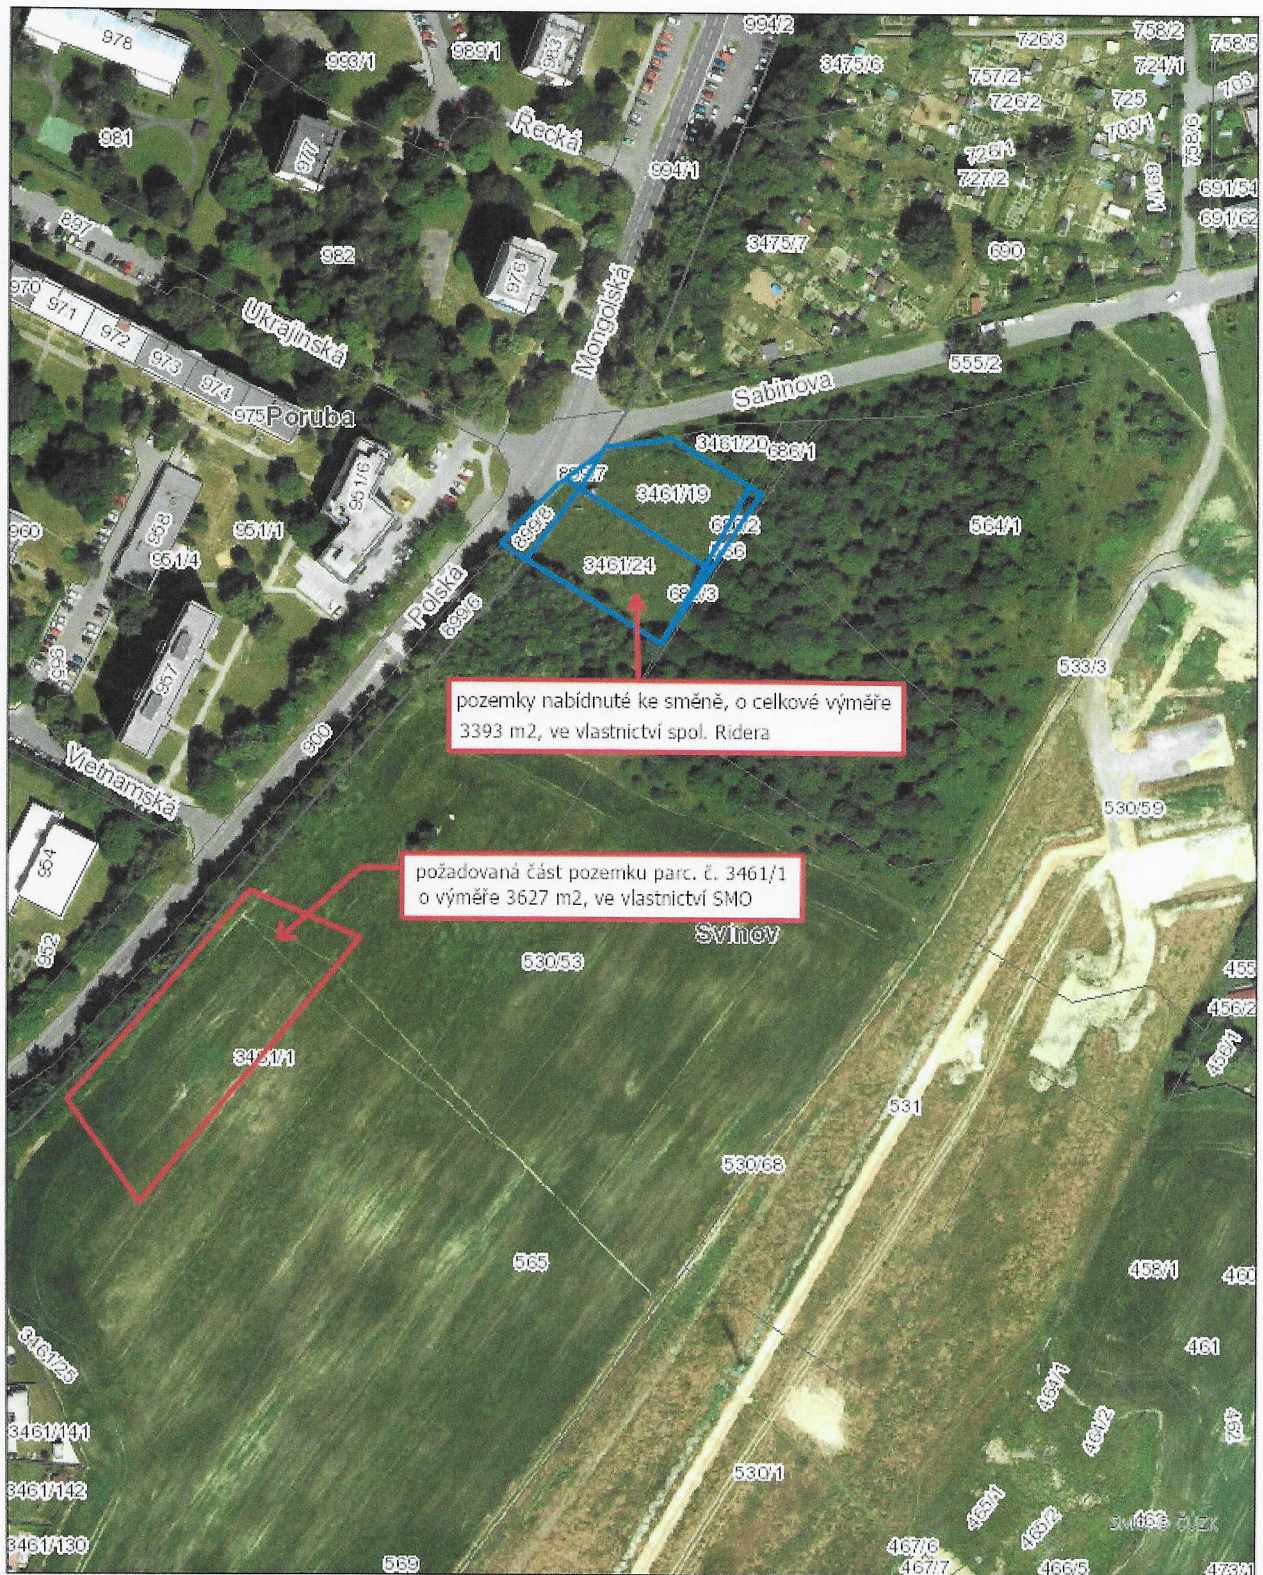

KATASTRÁLNÍ MAPA

K. Ú. SVINOV, K. Ú. PORUBA, OBEC OSTRAVA

Příloha 1a

© Statutární město Ostrava, 2023

OSTRAVA!!!

31. 7. 2023

LETECKÝ SNÍMEK

K. Ú. SVINOV, K. Ú. PORUBA, OBEC OSTRAVA

Příloha 1b

pozemky nabídnuté ke směně, o celkové výměře 3393 m², ve vlastnictví spol. Ridera

požadovaná část pozemku parc. č. 3461/1 o výměře 3627 m², ve vlastnictví SMO

© Statutární město Ostrava, 2023

31. 7. 2023