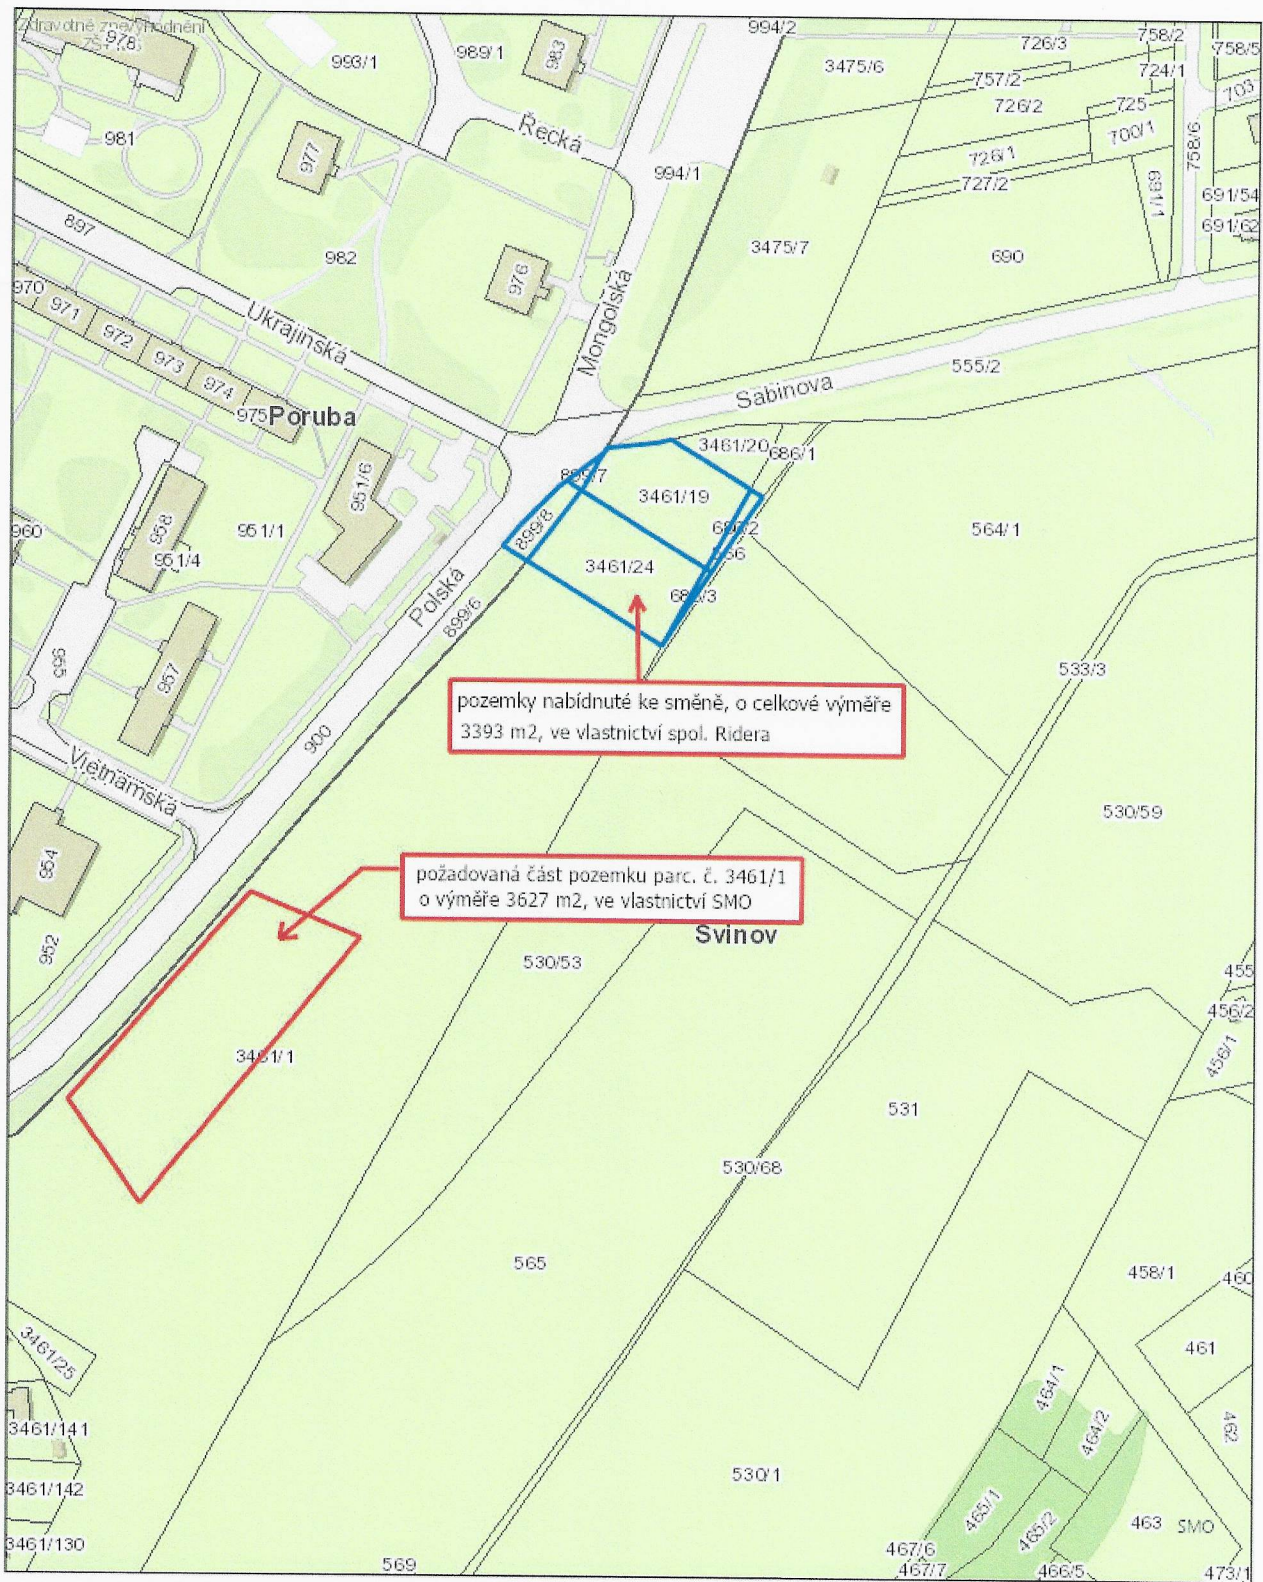

KATASTRÁLNÍ MAPA

K. Ú. SVINOV, K. Ú. PORUBA, OBEC OSTRAVA

Příloha 1a

© Statutární město Ostrava, 2023

OSTRAVA!!!

31. 7. 2023

LETECKÝ SNÍMEK

K. Ú. SVINOV, K. Ú. PORUBA, OBEC OSTRAVA

Příloha 1b

pozemky nabídnuté ke směně, o celkové výměře 3393 m², ve vlastnictví spol. Ridera

požadovaná část pozemku parc. č. 3461/1 o výměře 3627 m², ve vlastnictví SMO

© Statutární město Ostrava, 2023

31. 7. 2023