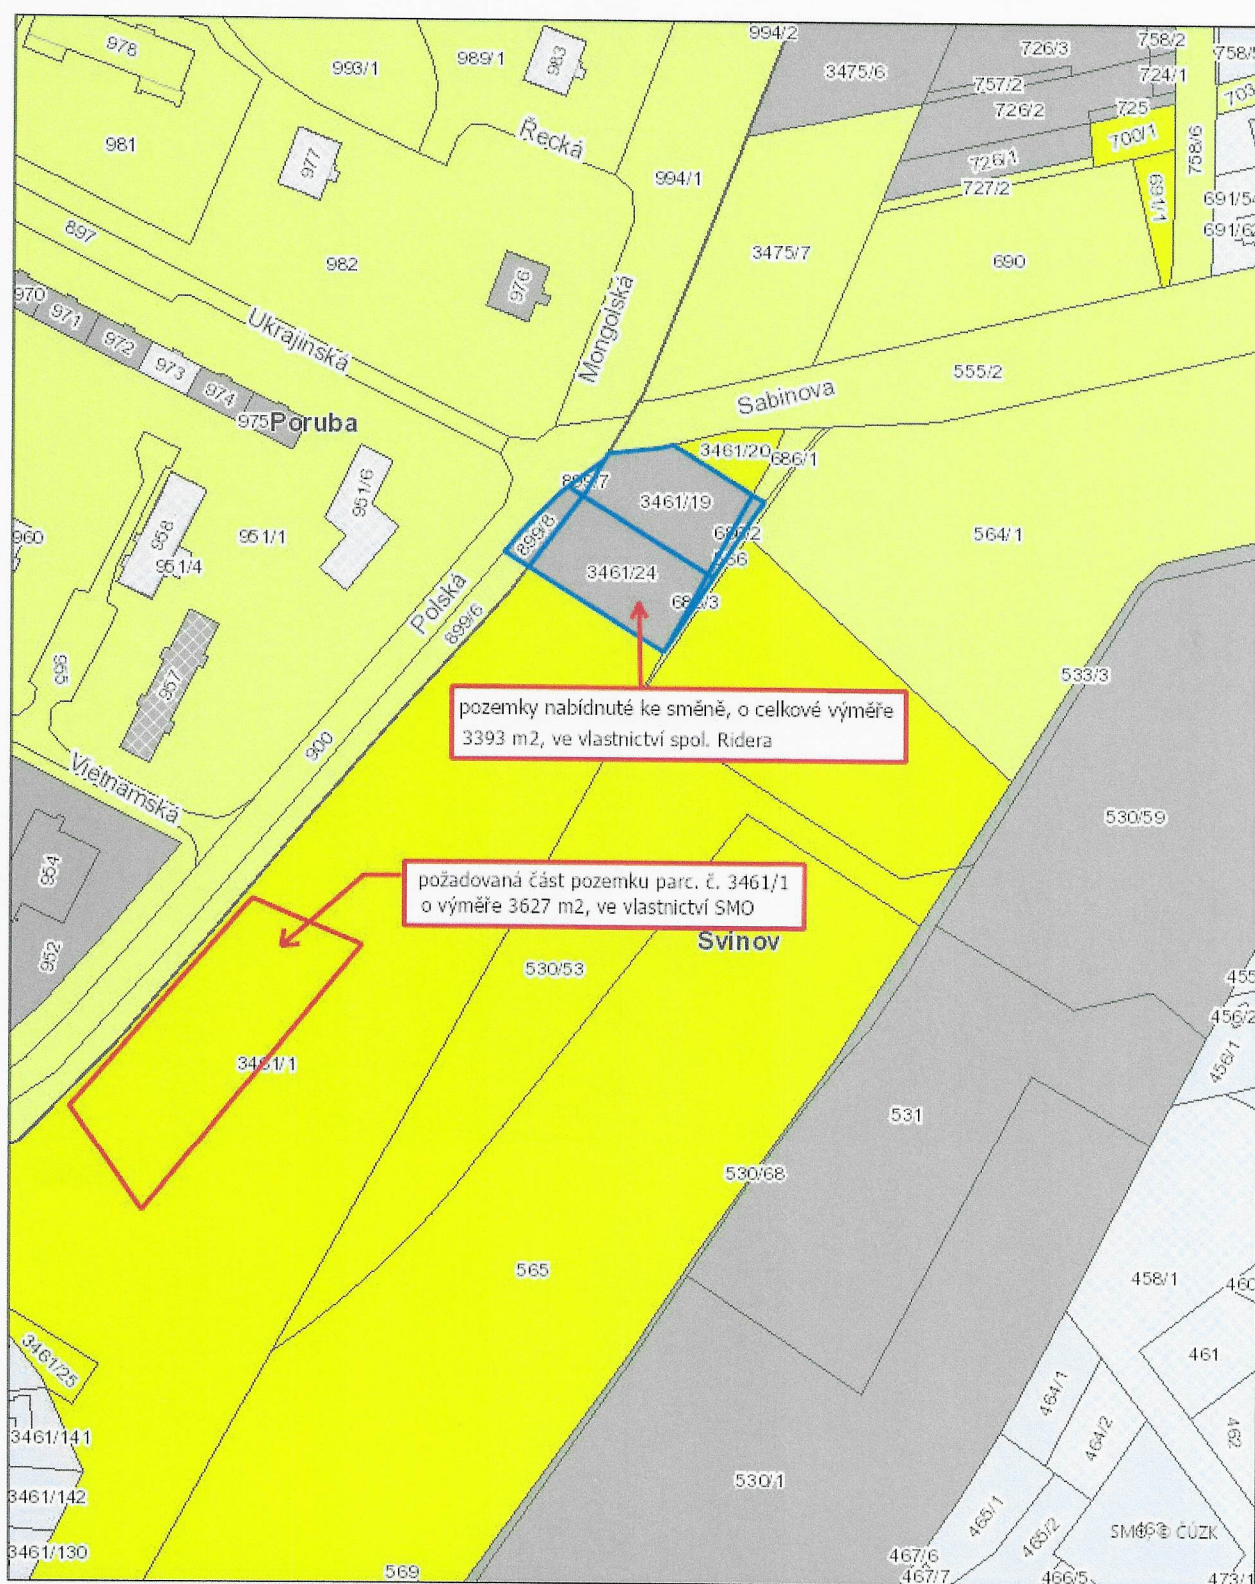

MAJETKOVÉ POMĚRY

K. Ú. SVINOV, K. Ú. PORUBA, OBEC OSTRAVA

Příloha 1c

© Statutární město Ostrava, 2023

OSTRAVA!!!

31. 7. 2023