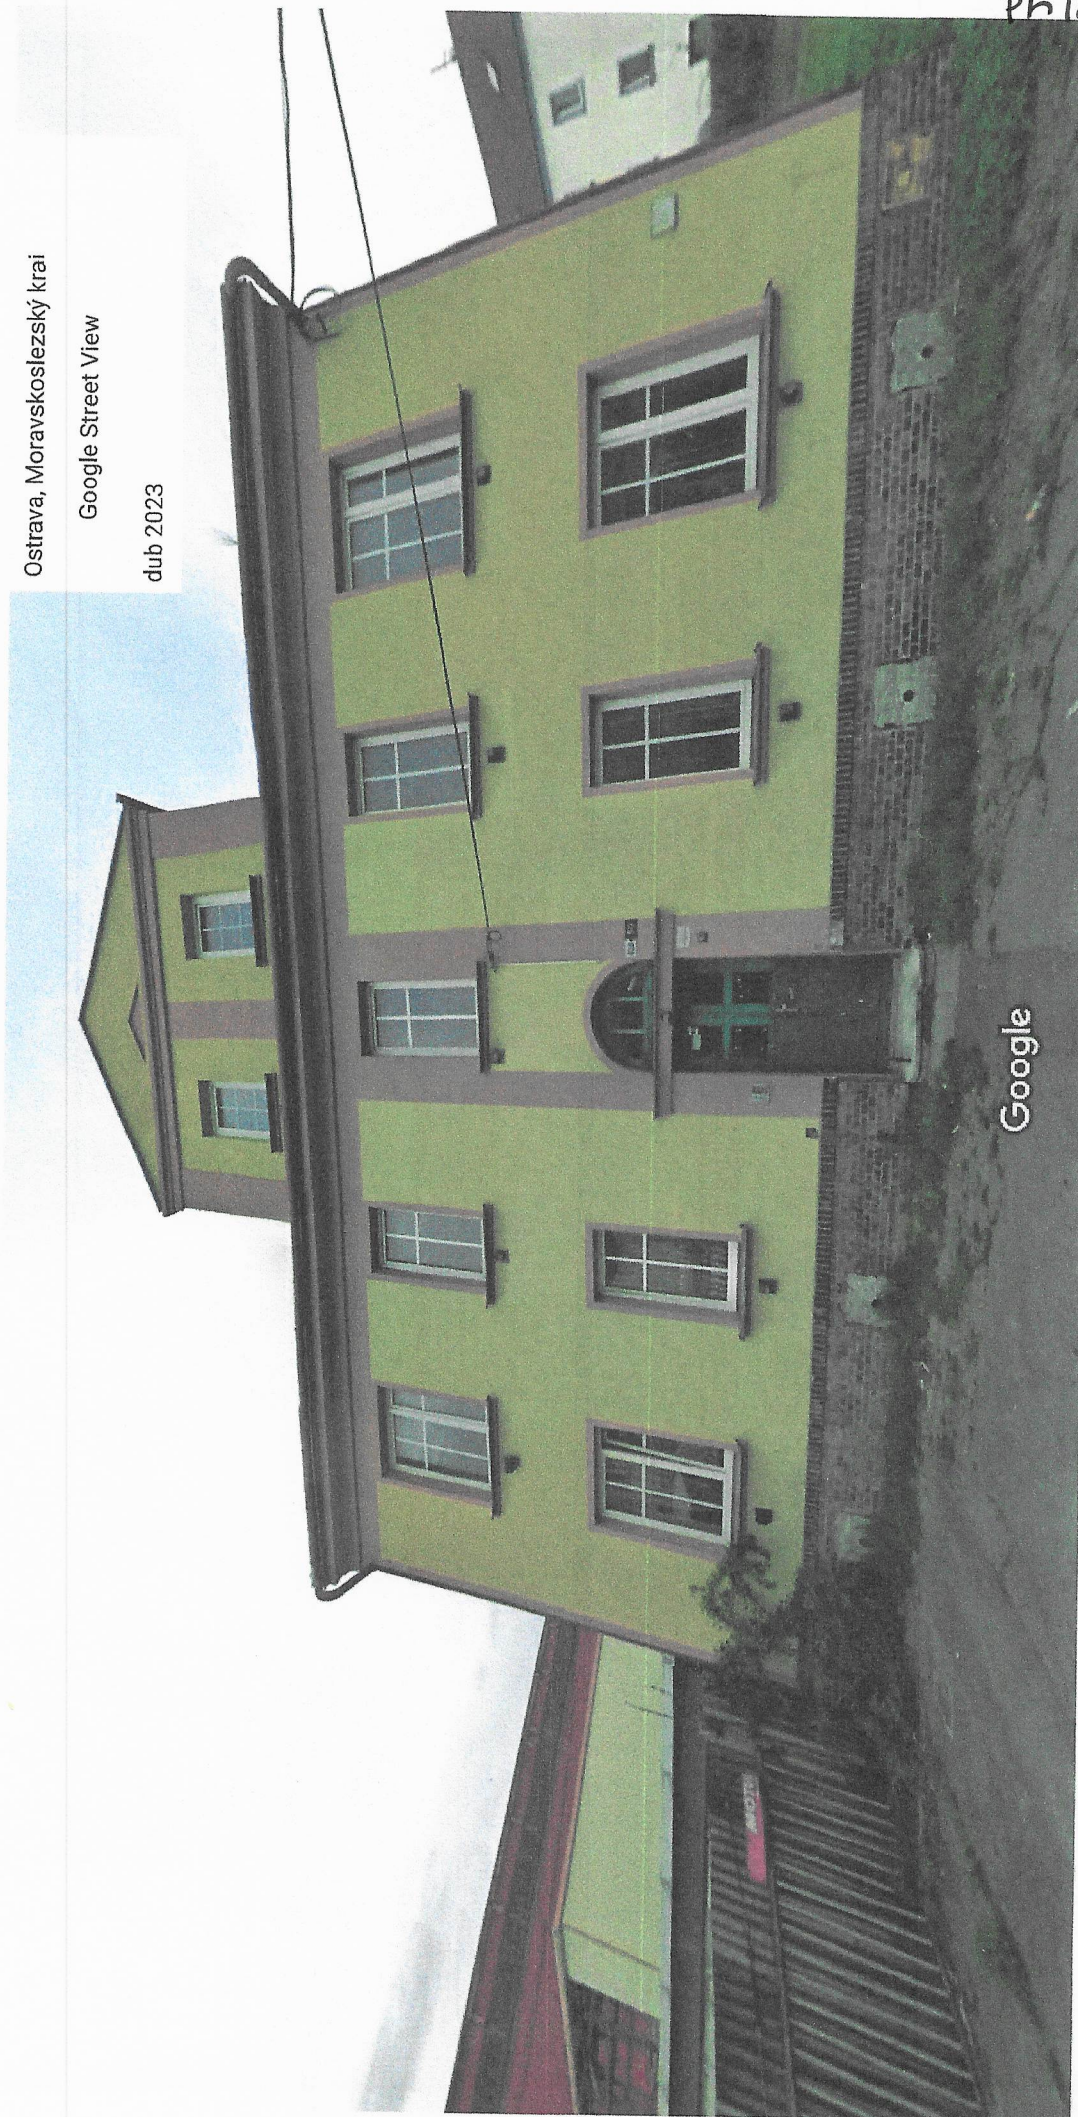

K.Ú. MORAVSKÁ OSTRAVA, PARC.Č. 3007/3

50 Válcovní

Ostrava, Moravskoslezský kraj

Google Street View

dub 2023

č. 3007/3, současně je stavba čp. 638, k.ú. Moravská Ostrava

Příloha č. 3.3

Pořízení obrázku: dub 2023