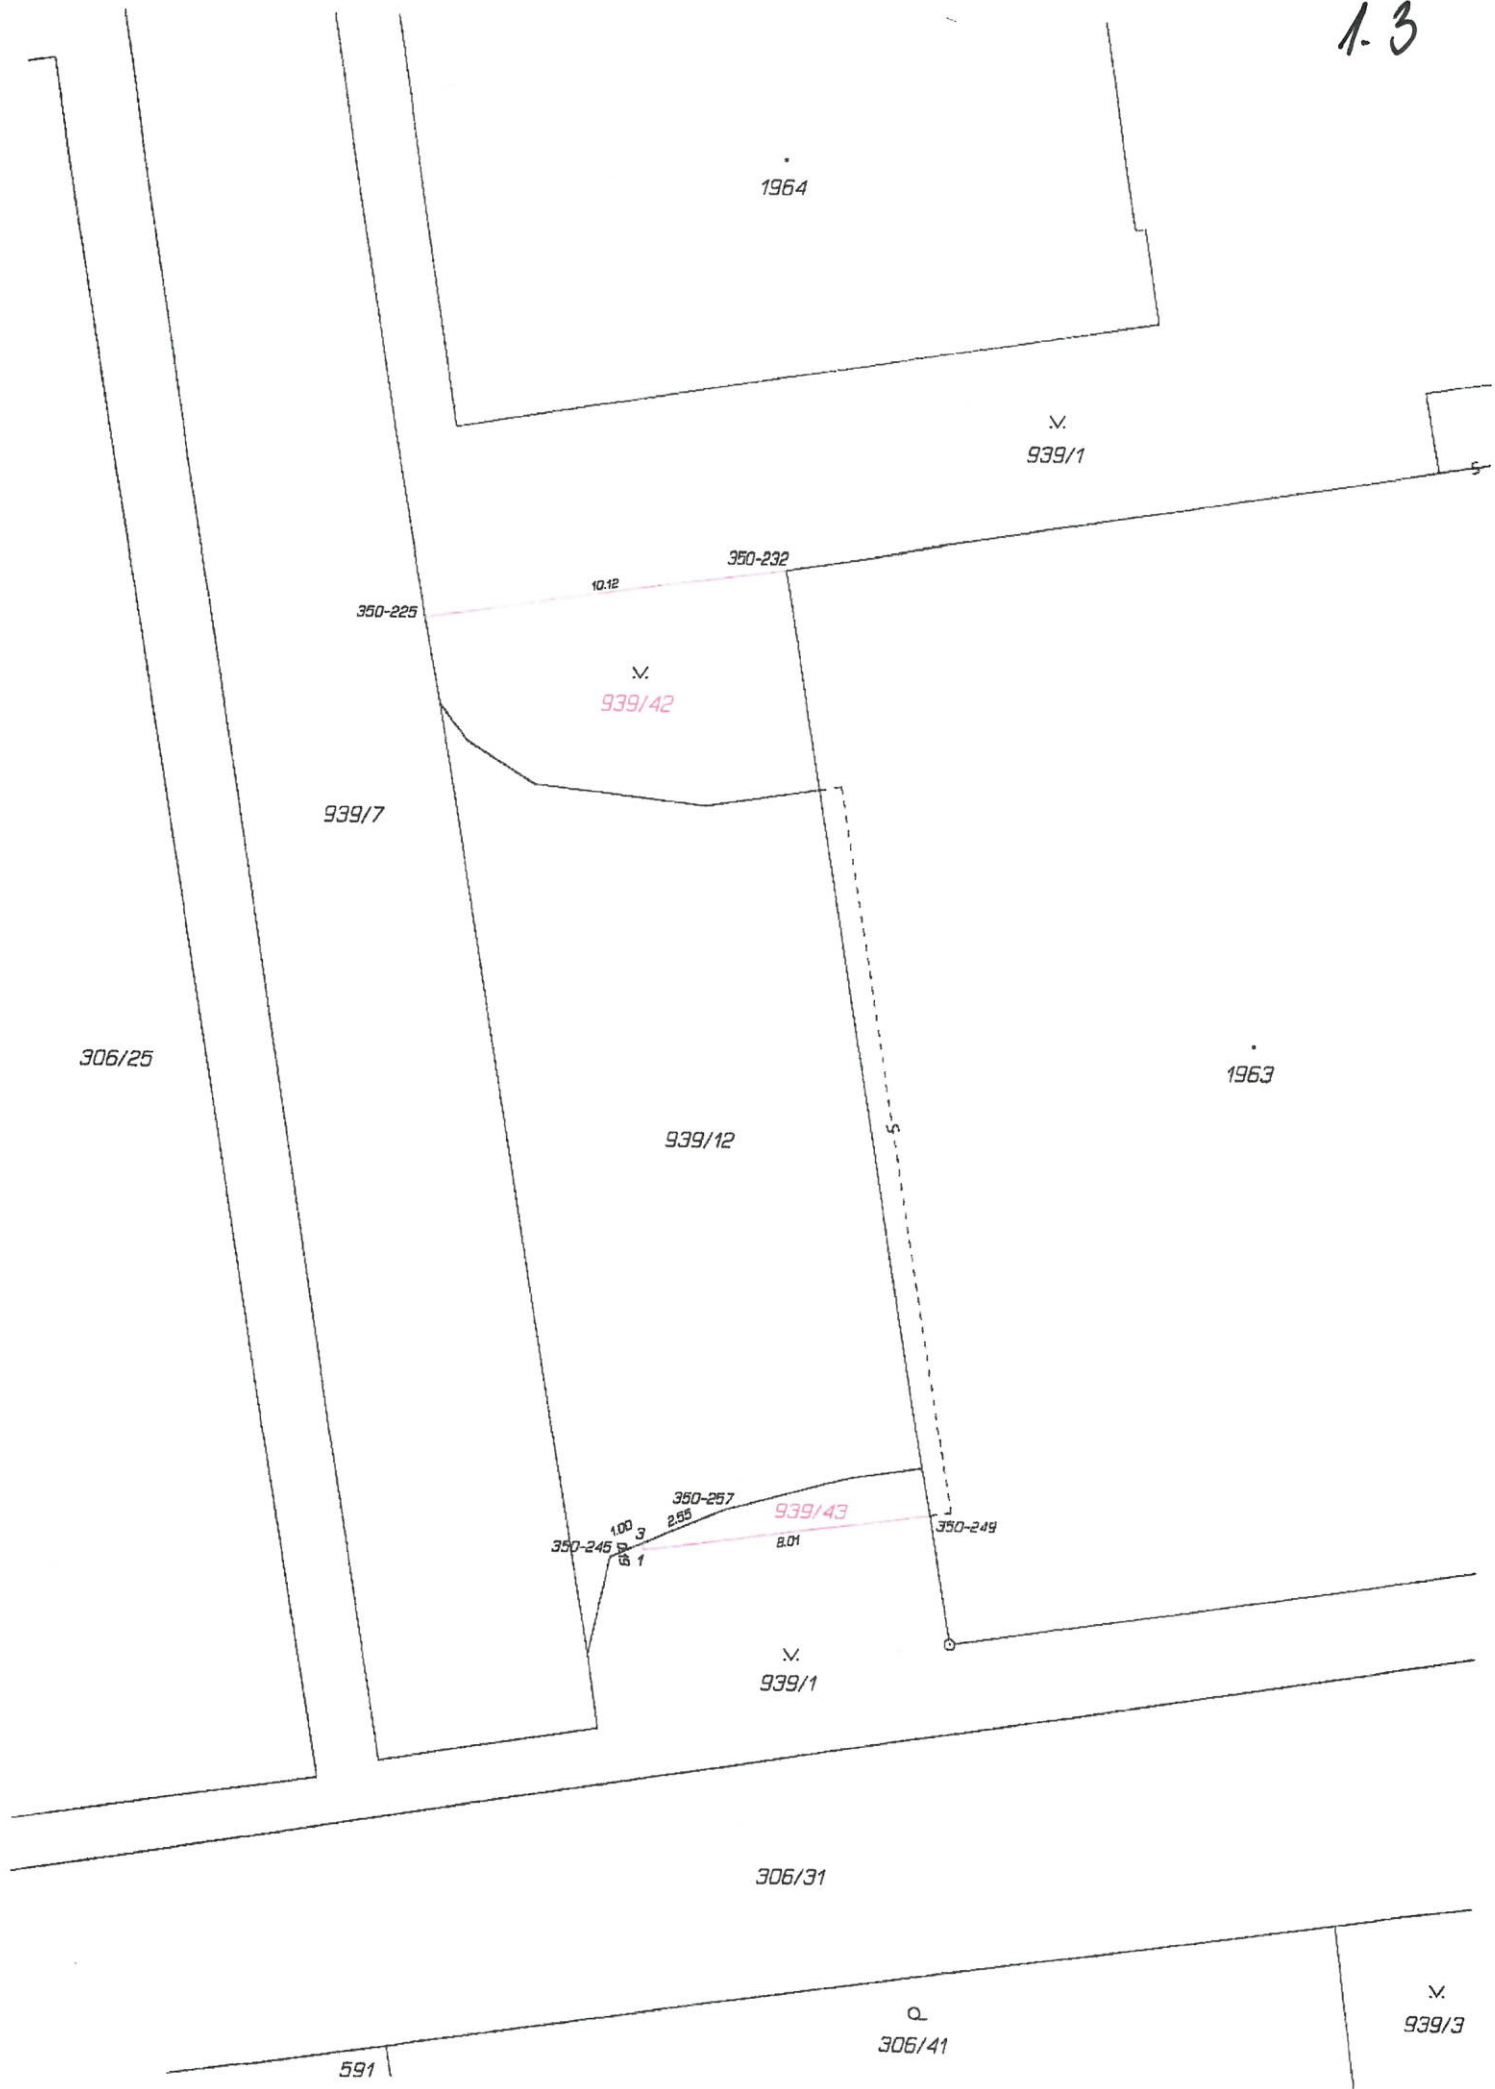

PŘÍLOHA č. 1
PŘÍLOHA č. 1.1

ČÁSTI POZEMKŮ P.P.Č. 939/1 V K.Ú. HRABŮVKA

ČÁSTI POZEMKŮ P.P.Č. 939/1 V K.Ú. HRABŮVKA

Pohled z ulice

Pohled z ulice – zeď na části městského pozemku