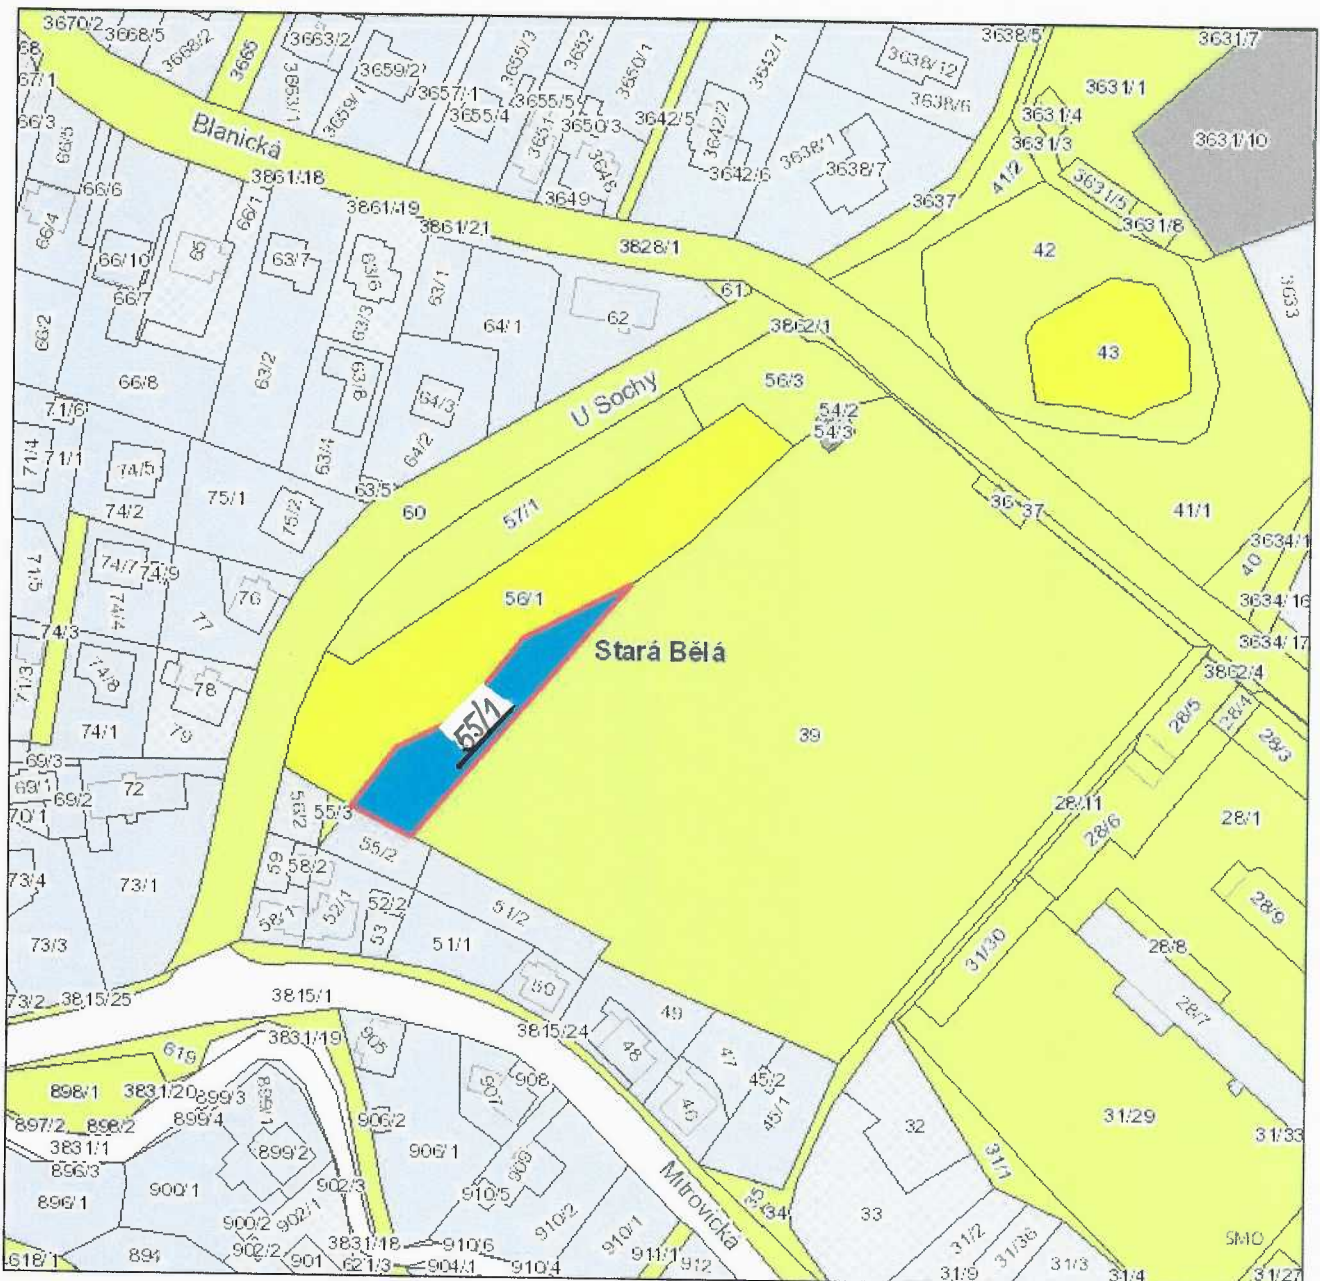

K.Ú. STARÁ BĚLÁ, OBEC OSTRAVA

26. 9. 2023

HLAVNÍ DATOVÁ SADA

- KATASTRÁLNÍ ÚZEMÍ
- VNITŘNÍ KRESBA PARCEL
- HRANICE PARCEL
- NÁZVY KATASTRŮ
- ČÍSLA PARCEL
- NÁZVY ULIC

MAJETKOVÉ POMĚRY

- LESY ČESKÉ REPUBLIKY, S.P. LESY ČESKÉ REPUBLIKY, S.P.
- předmět převodu