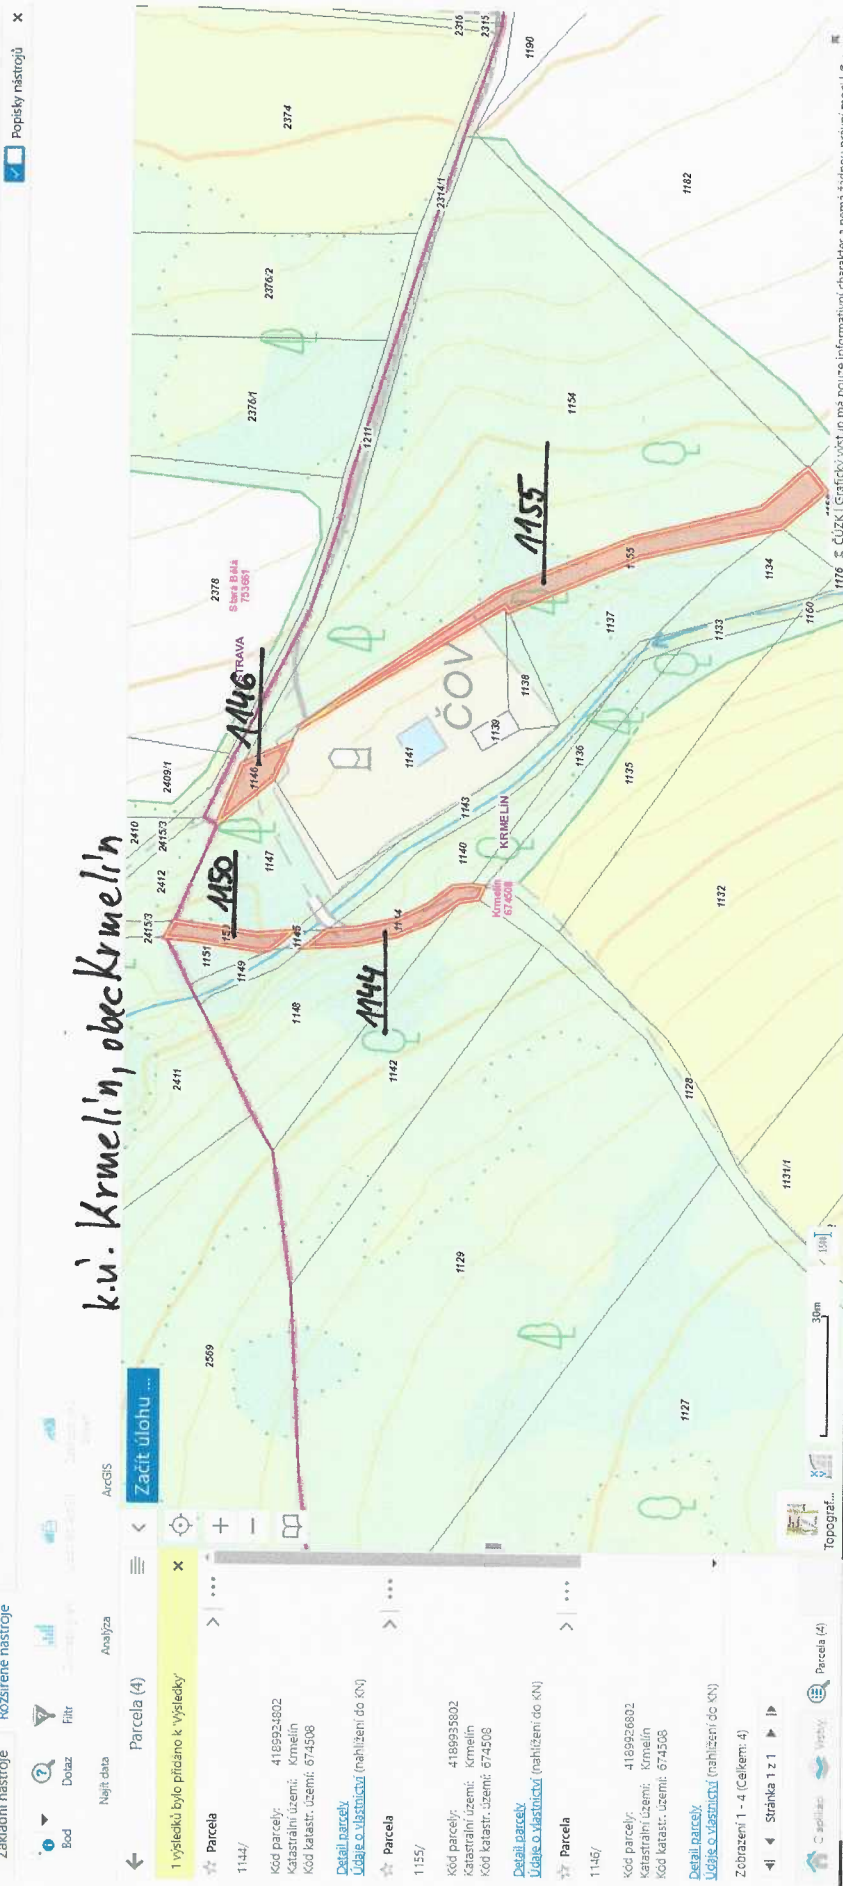

25. 9. 2023

k.ú. Krmelín, obec Krmelín

K.Ú. KRMELÍN, OBEC KRMELÍN

3. 10. 2023

0 12.5 25 50 75 100 m

© Statutární město Ostrava, 2023

**OSTRAVA!!!**