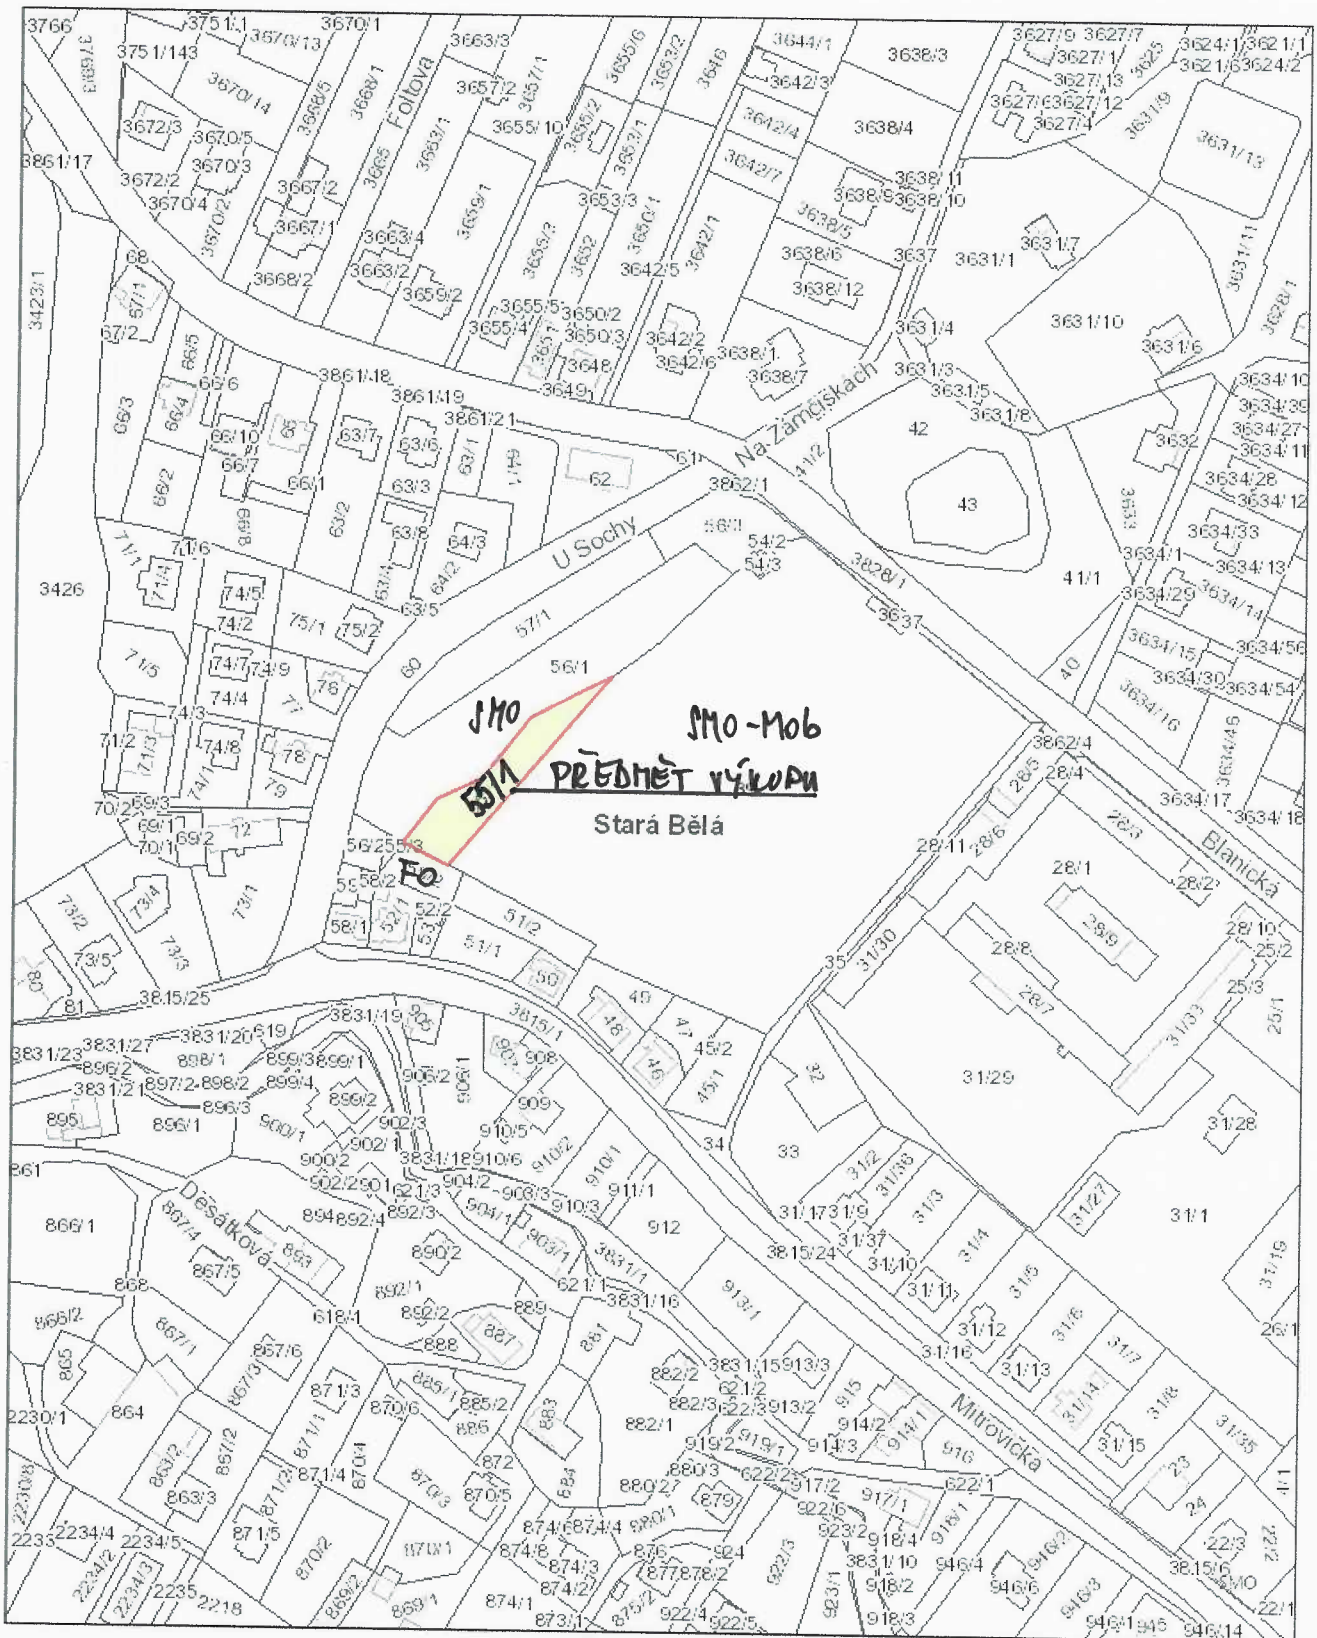

K.Ú. STARÁ BĚLÁ, OBEC OSTRAVA

26. 9. 2023

HLAVNÍ DATOVÁ SADA

- KATASTRÁLNÍ ÚZEMÍ
- VNITŘNÍ KRESBA PARCEL
- HRANICE PARCEL
- NÁZVY KATASTRŮ
- ČÍSLA PARCEL
- NÁZVY ULIC

MAJETKOVÉ POMĚRY

- LESY ČESKÉ REPUBLIKY, S.P. LESY ČESKÉ REPUBLIKY, S.P.
- předmět převodu