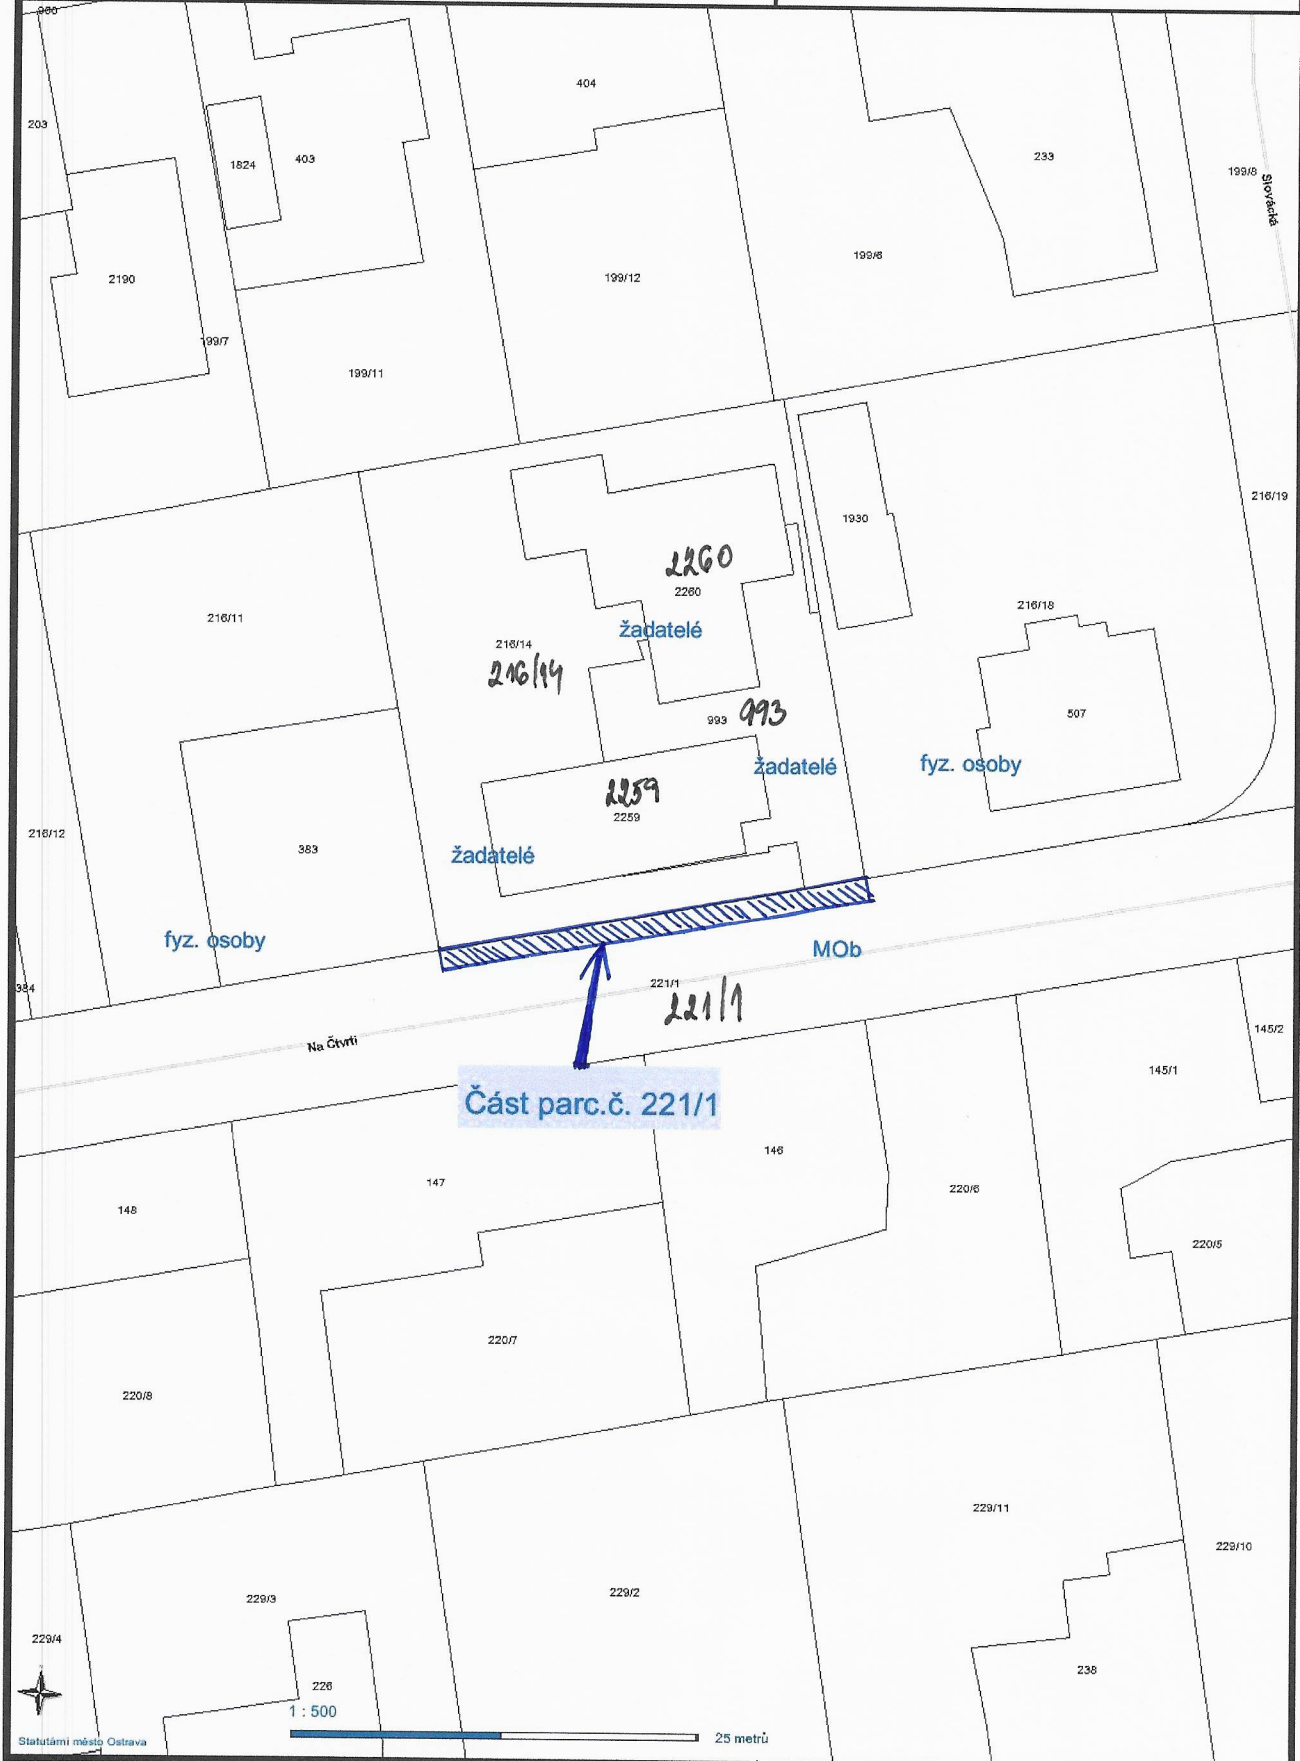

Priloha č. 5/1

Statutární město Ostrava - Magistrát města Ostravy

OSTRAVA!!!

Část pozemku p.p.č. 221/1 v k.ú. Hrabůvka

PRÍLOHA č. 5/3

14.6.2019