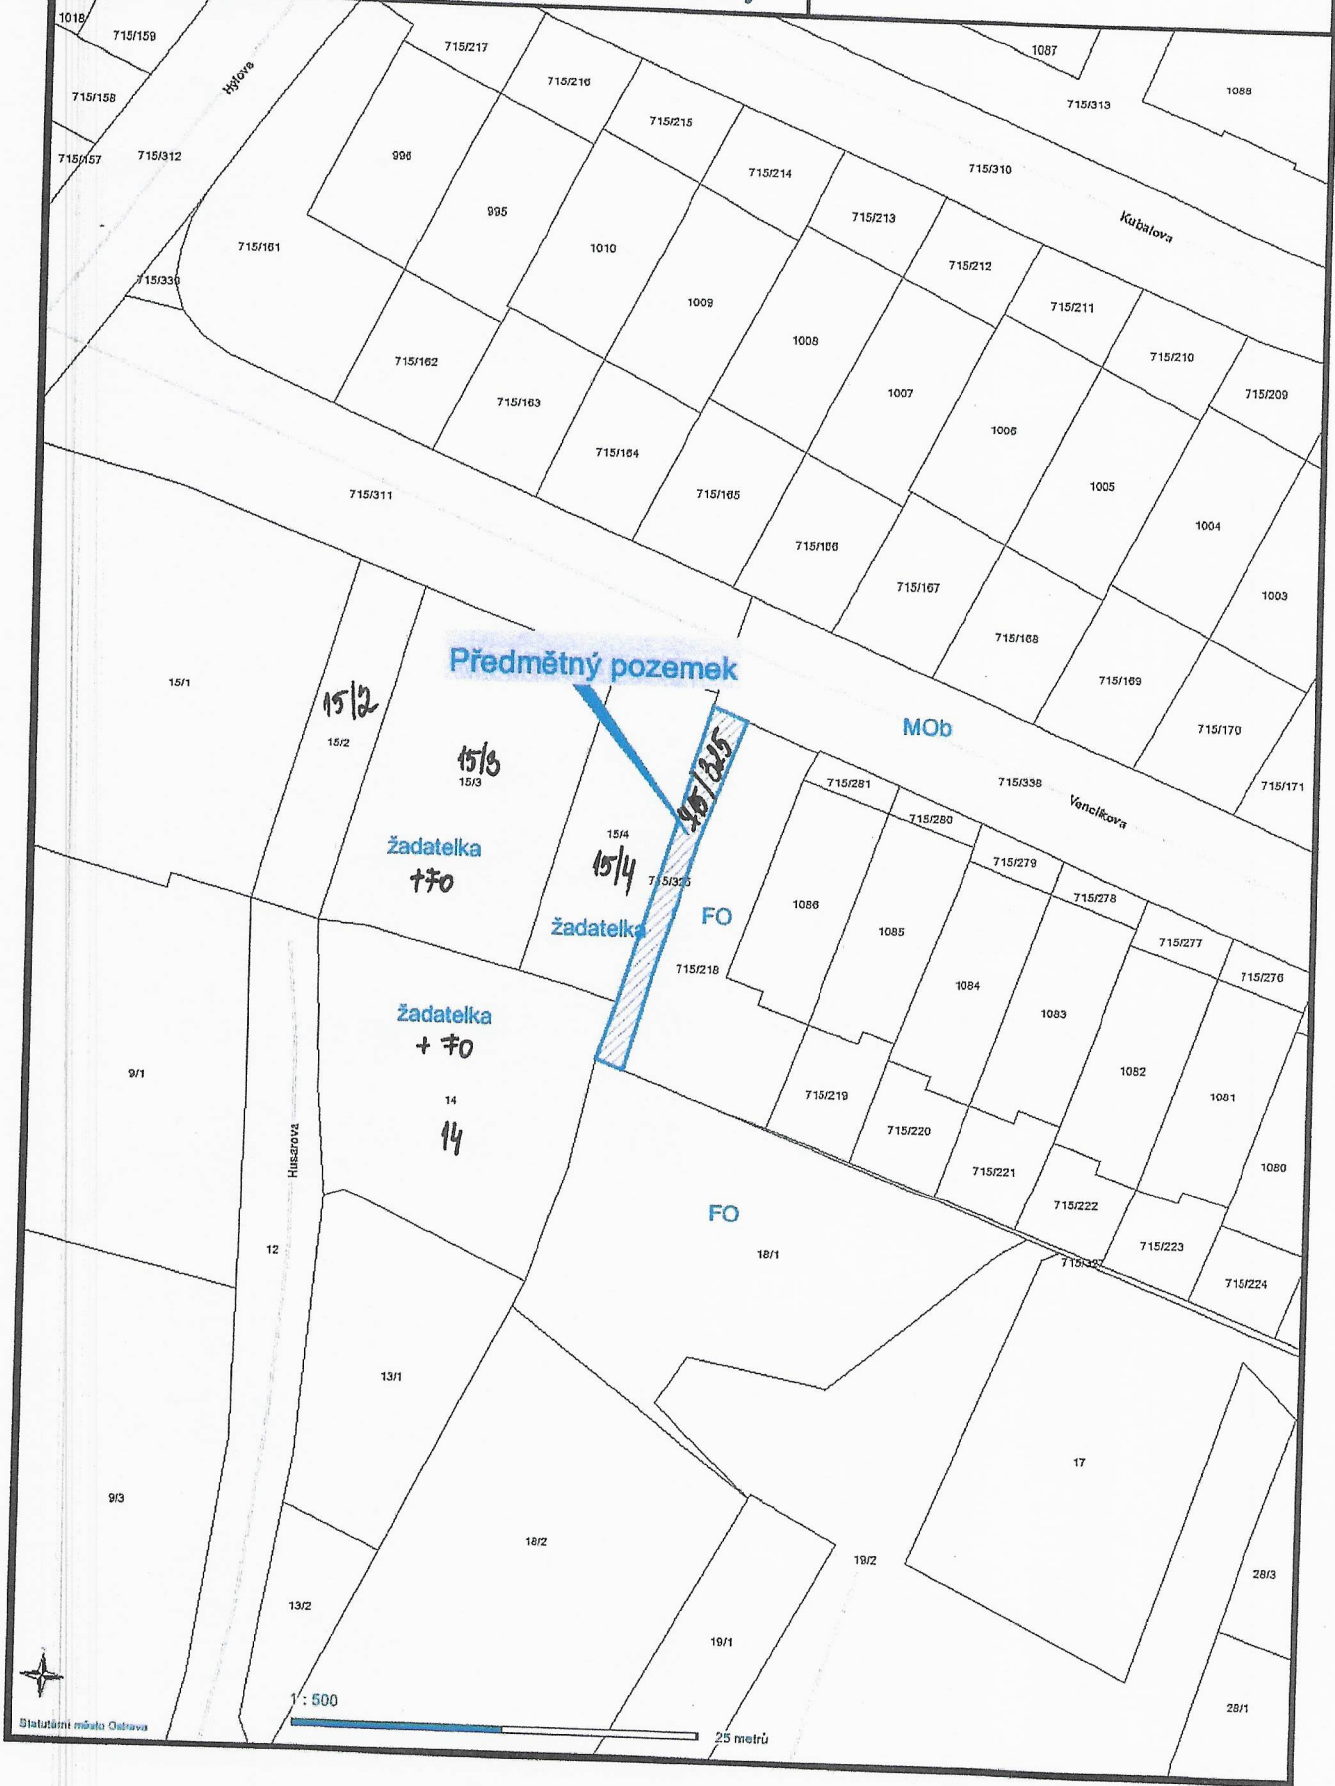

ŘEŠILOHA č. 11/1

Statutární město Ostrava - Magistrát města Ostravy

OSTRAVA!!!

Pozemek parc.č. 715/325 v k.ú. Výškovice u Ostravy

POLOHA č. 1/2

Statutární město Ostrava - Magistrát města Ostravy

OSTRAVA!!!

Pozemek parc.č. 715/325 v k.ú. Výškovice u Ostravy

k. ú. Výškovice u Ostravy, parc.č. 715/325

č. 1/3

16.11.2018 12:49

16.11.2018 12:49