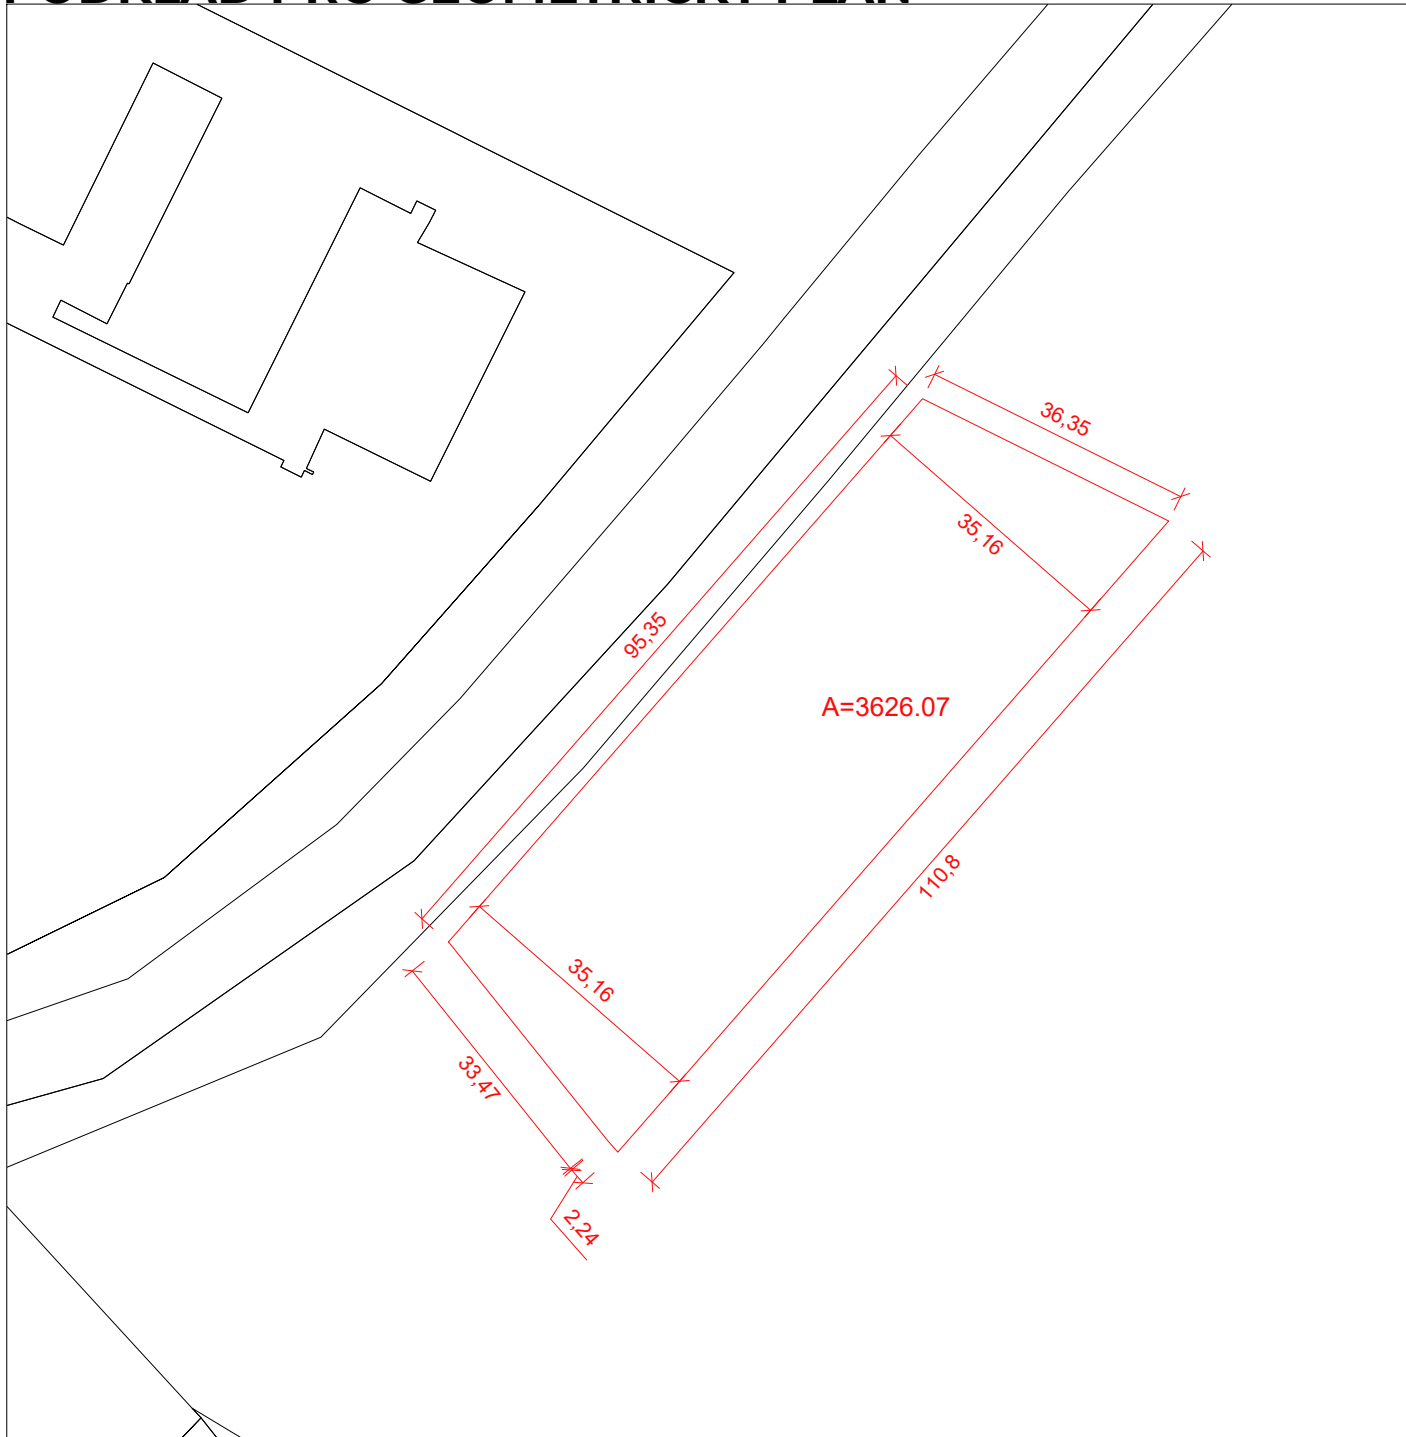

## PODKLAD PRO GEOMETRICKÝ PLÁN

## LEGENDA

— katastrální mapa

— vymezení nového pozemku

## PODKLAD PRO GEOMETRICKÝ PLÁN

Katastrální území: Svinov

Datum

17.05.2022

Měřítko

1:1000

**MAPPA!!!**