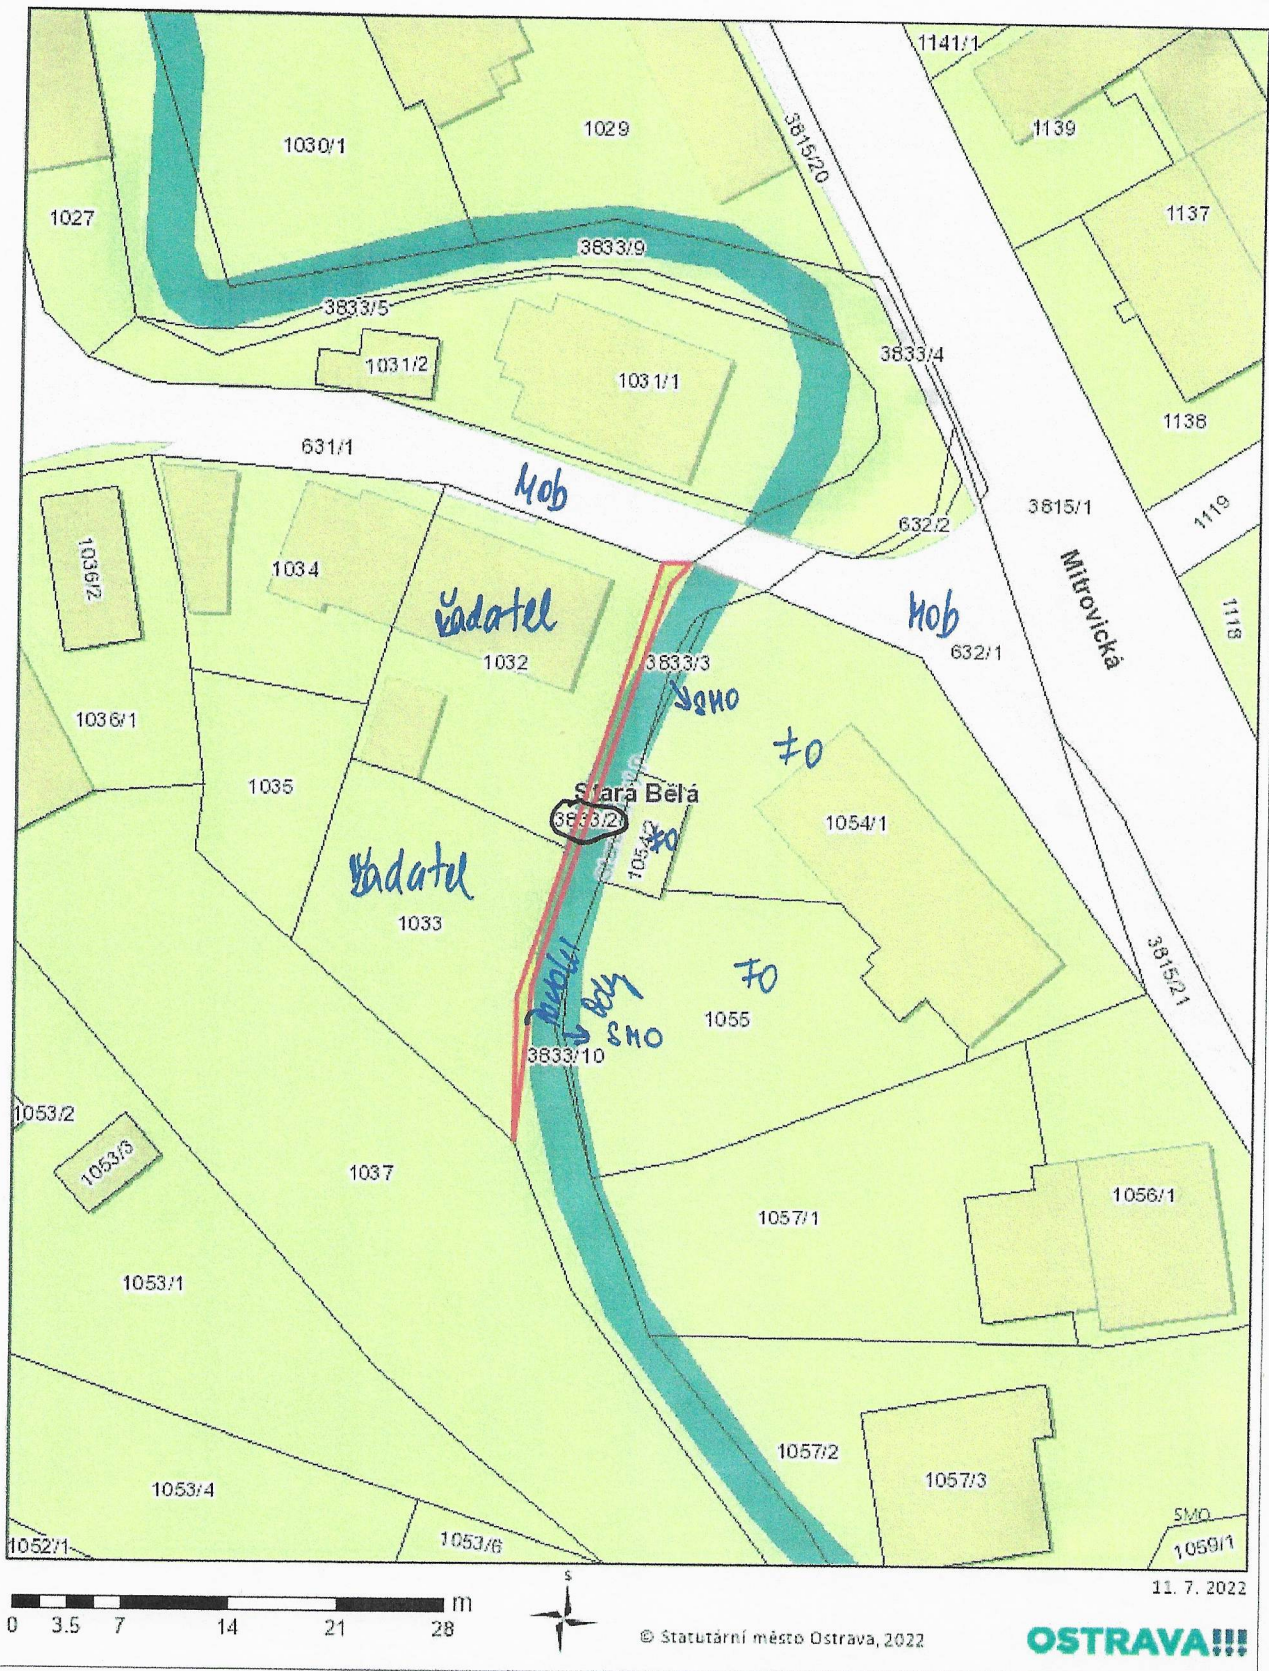

1/1

POZEMEK PARC.Č. 3833/2 V K.Ú. STARÁ BĚLÁ

1/2

POZEMEK PARC.Č. 3833/2 V K.Ú. STARÁ BĚLÁ