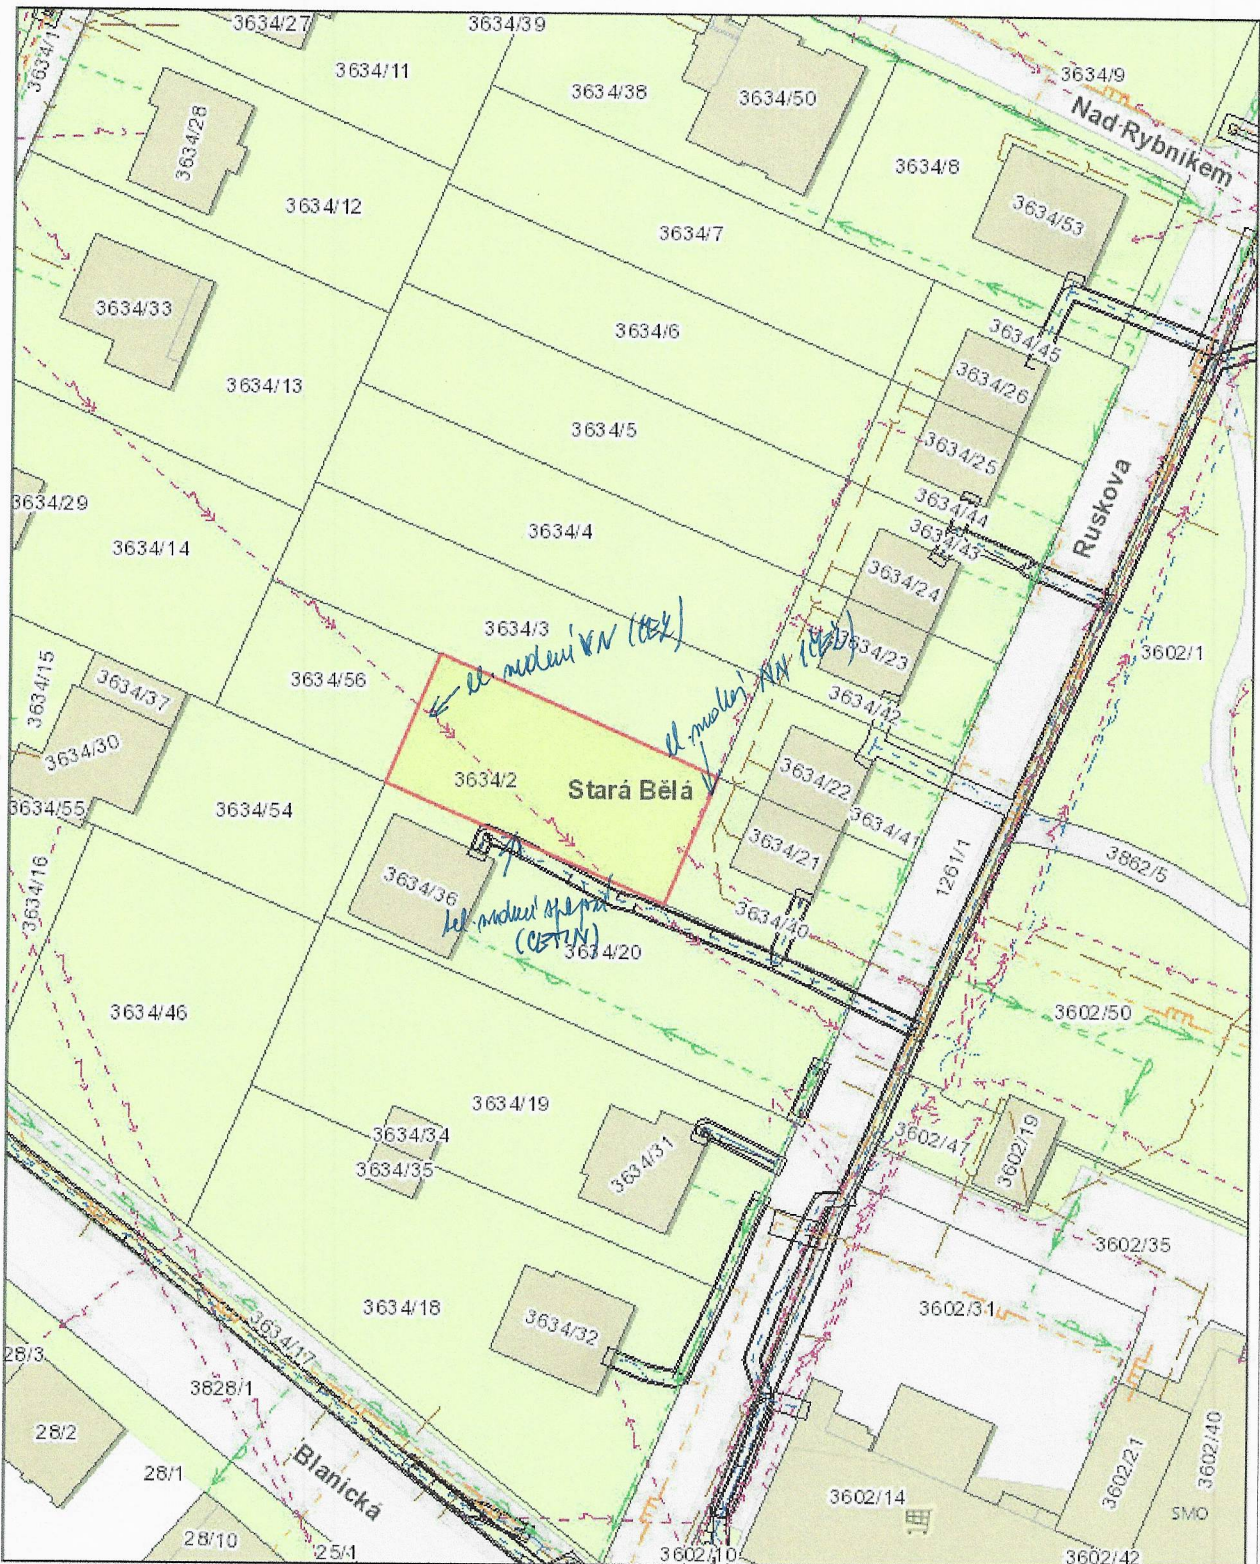

1/1

POZEMEK PARC.Č. 3634/2 V K.Ú. STARÁ BĚLÁ

1/2

POZEMEK PARC.Č. 3634/2 V K.Ú. STARÁ BĚLÁ

1/3

INŽENÝRSKÉ SÍTĚ

© Statutární město Ostrava, 2022

OSTRAVA!!!

16. 3. 2022

114

Cenová mapa

16. March 2022

1:750

SMO
SMO

OSTRAVA!!!