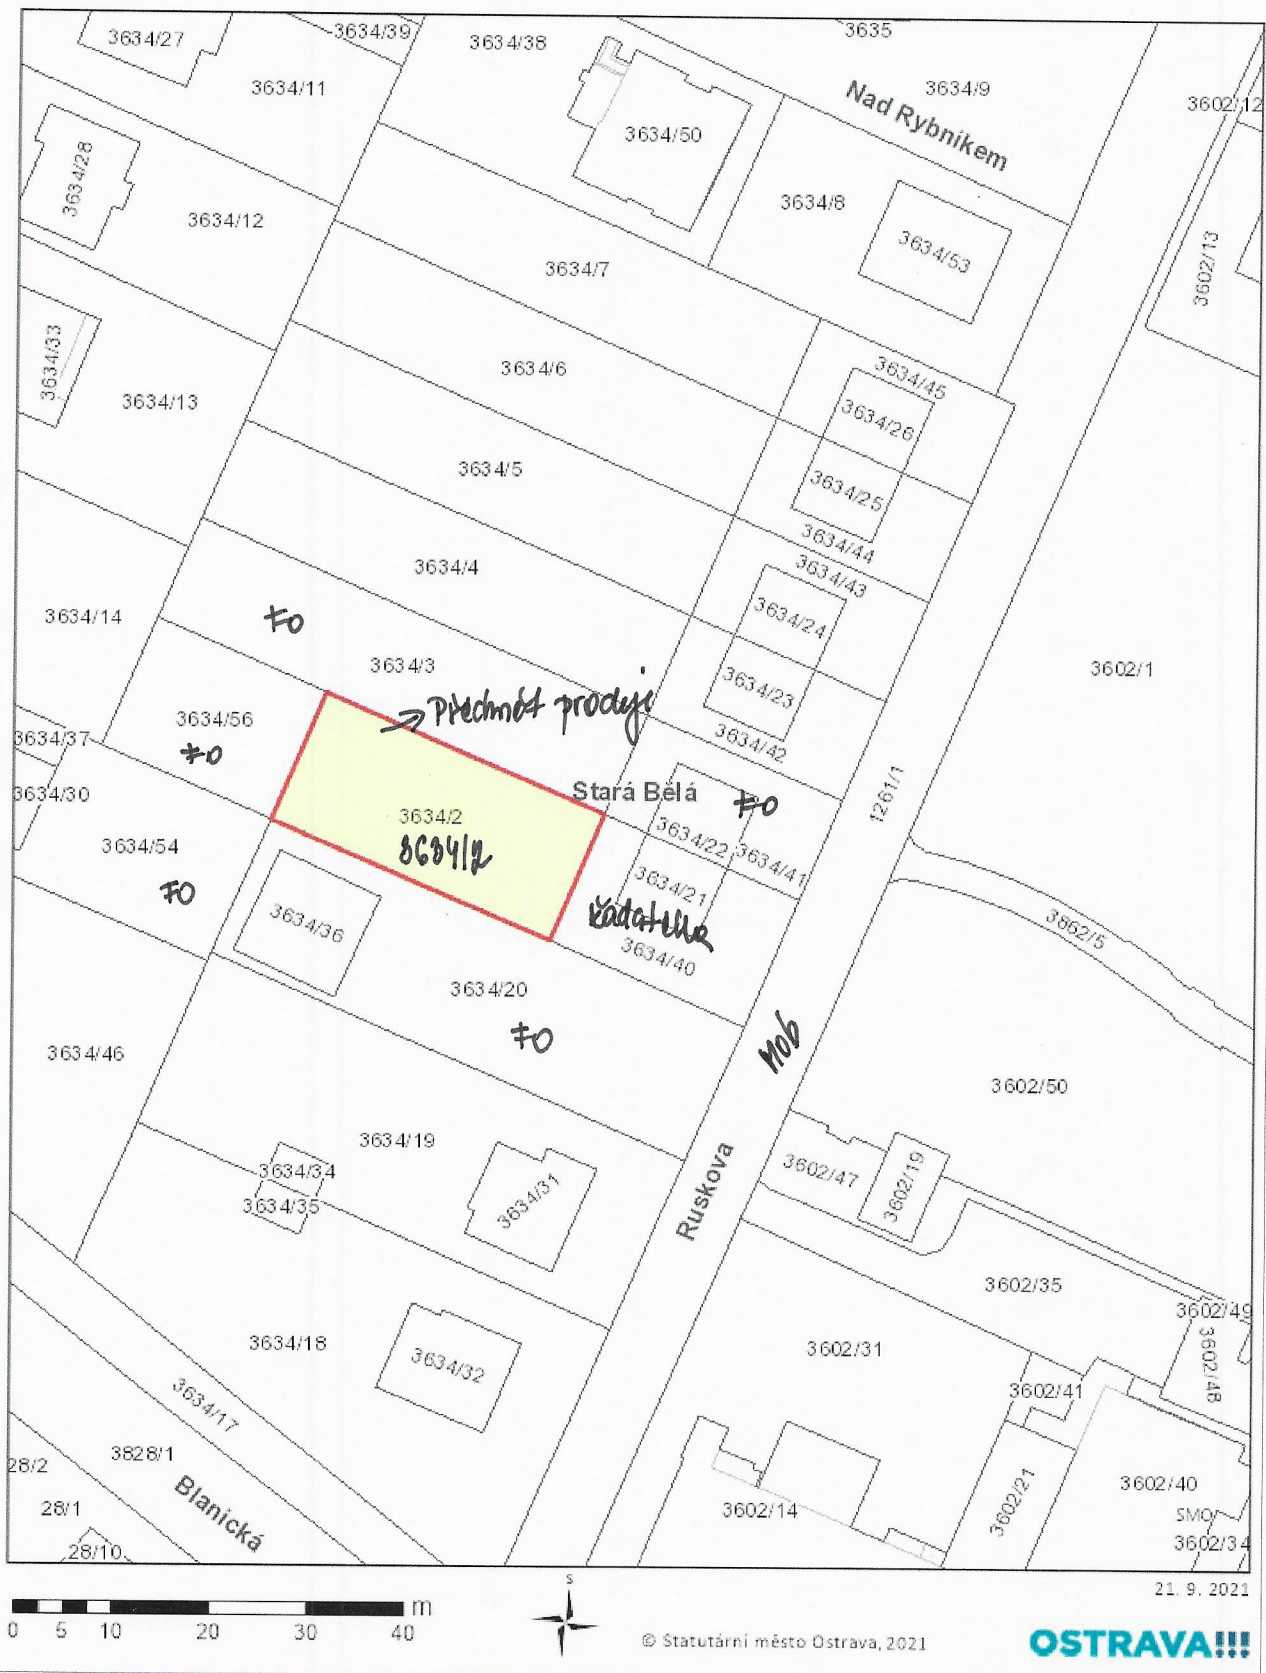

1/1

POZEMEK PARC.Č. 3634/2 V K.Ú. STARÁ BĚLÁ

1/2

POZEMEK PARC.Č. 3634/2 V K.Ú. STARÁ BĚLÁ

1/3

INŽENÝRSKÉ SÍTĚ

© Statutární město Ostrava, 2022

OSTRAVA!!!

16. 3. 2022

114

Cenová mapa

16. March 2022

1:750

SMO
SMO

OSTRAVA!!!