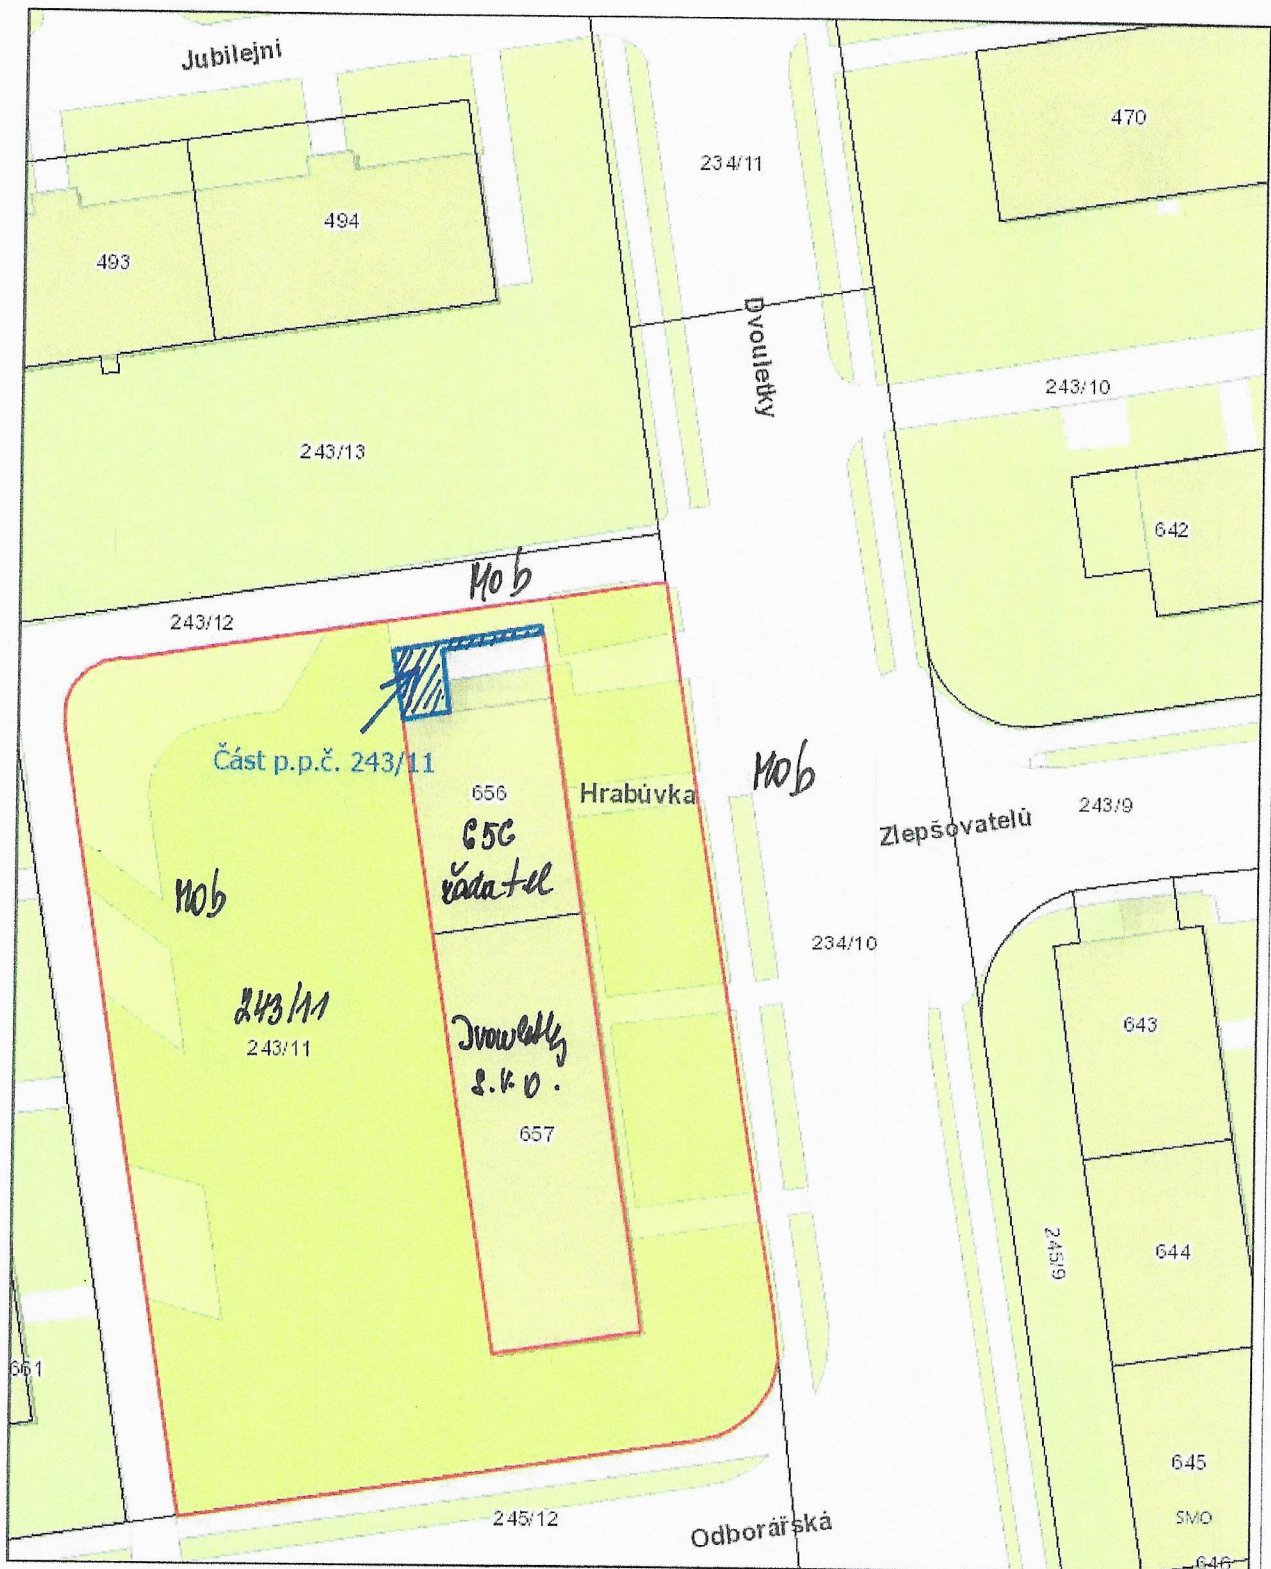

6/1

ČÁST P.P.Č. 243/11 V K.Ú. HRABŮVKA, OBEC OSTRAVA

© Statutární město Ostrava, 2022

**OSTRAVA!!!**

27. 4. 2022

6/2

ČÁST P.P.Č. 243/11 V K.Ú. HRABŮVKA, OBEC OSTRAVA

© Statutární město Ostrava, 2022

27. 4. 2022

**OSTRAVA!!!**

6/3

STAVITELNÁ ČÁST OSTRAVA ÚŘAD MĚSTSKÉHO OBVODU OSTRAVA-JIH	
Dat.: 05-01-2022	Šárka NAVRÁTELOVÁ zpracovatelka pro veřejnou správu

Dvouletky 602/40

6/4