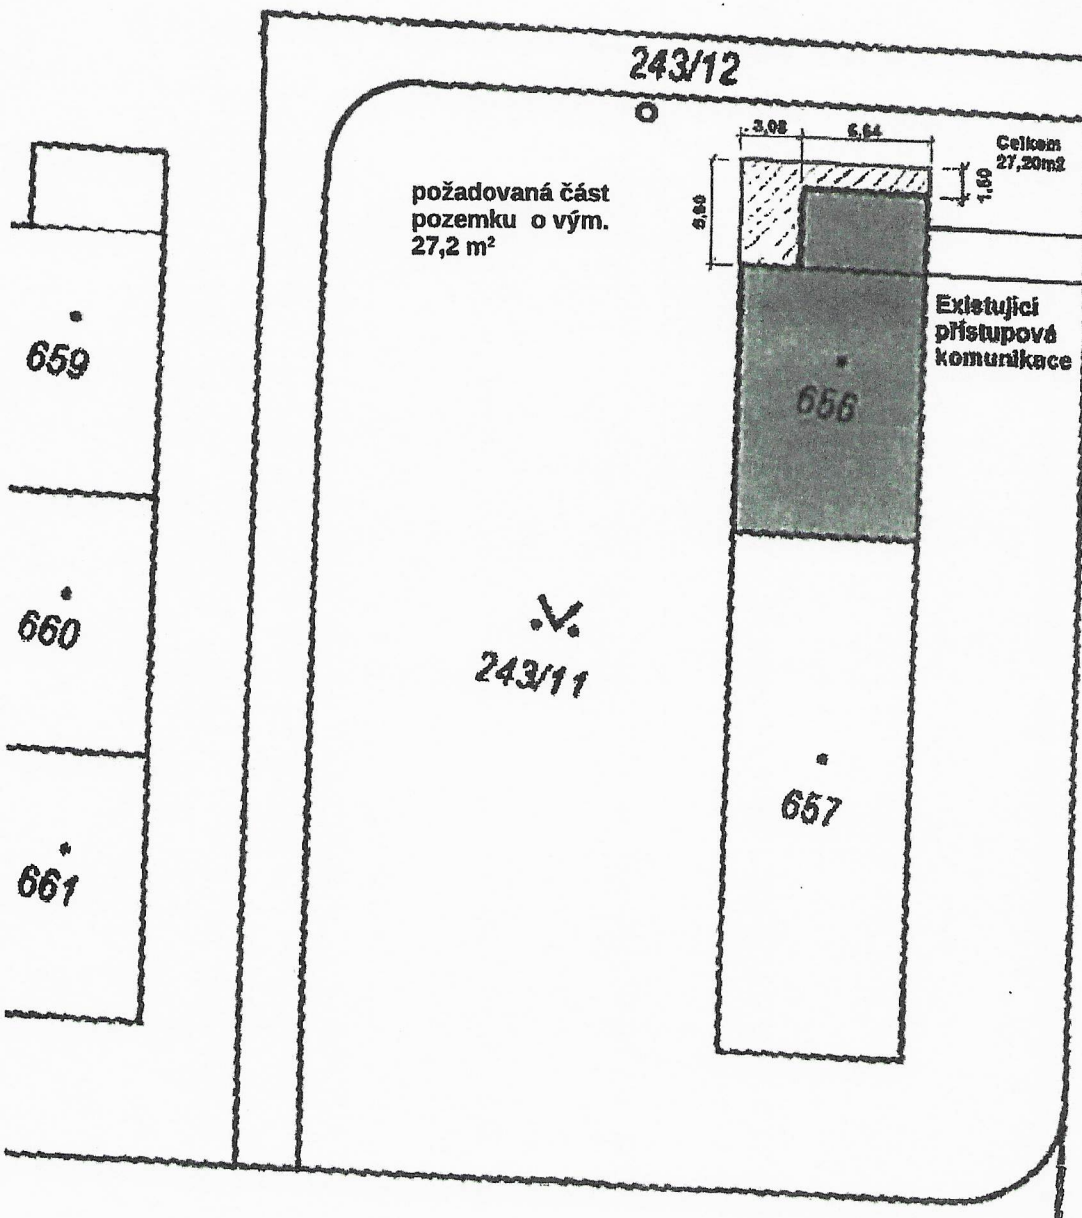

27. 4. 2022

**OSTRAVA!!!**

6/3

STAVITELNÁ ČÁST OSTRAVA ÚŘAD MĚSTSKÉHO OBVODU OSTRAVA-JIH	
Dat.: 05-01-2022	Šárka NAVRÁTELOVÁ zpracovatelka pro veřejnou správu

Dvouletky 602/40

6/4