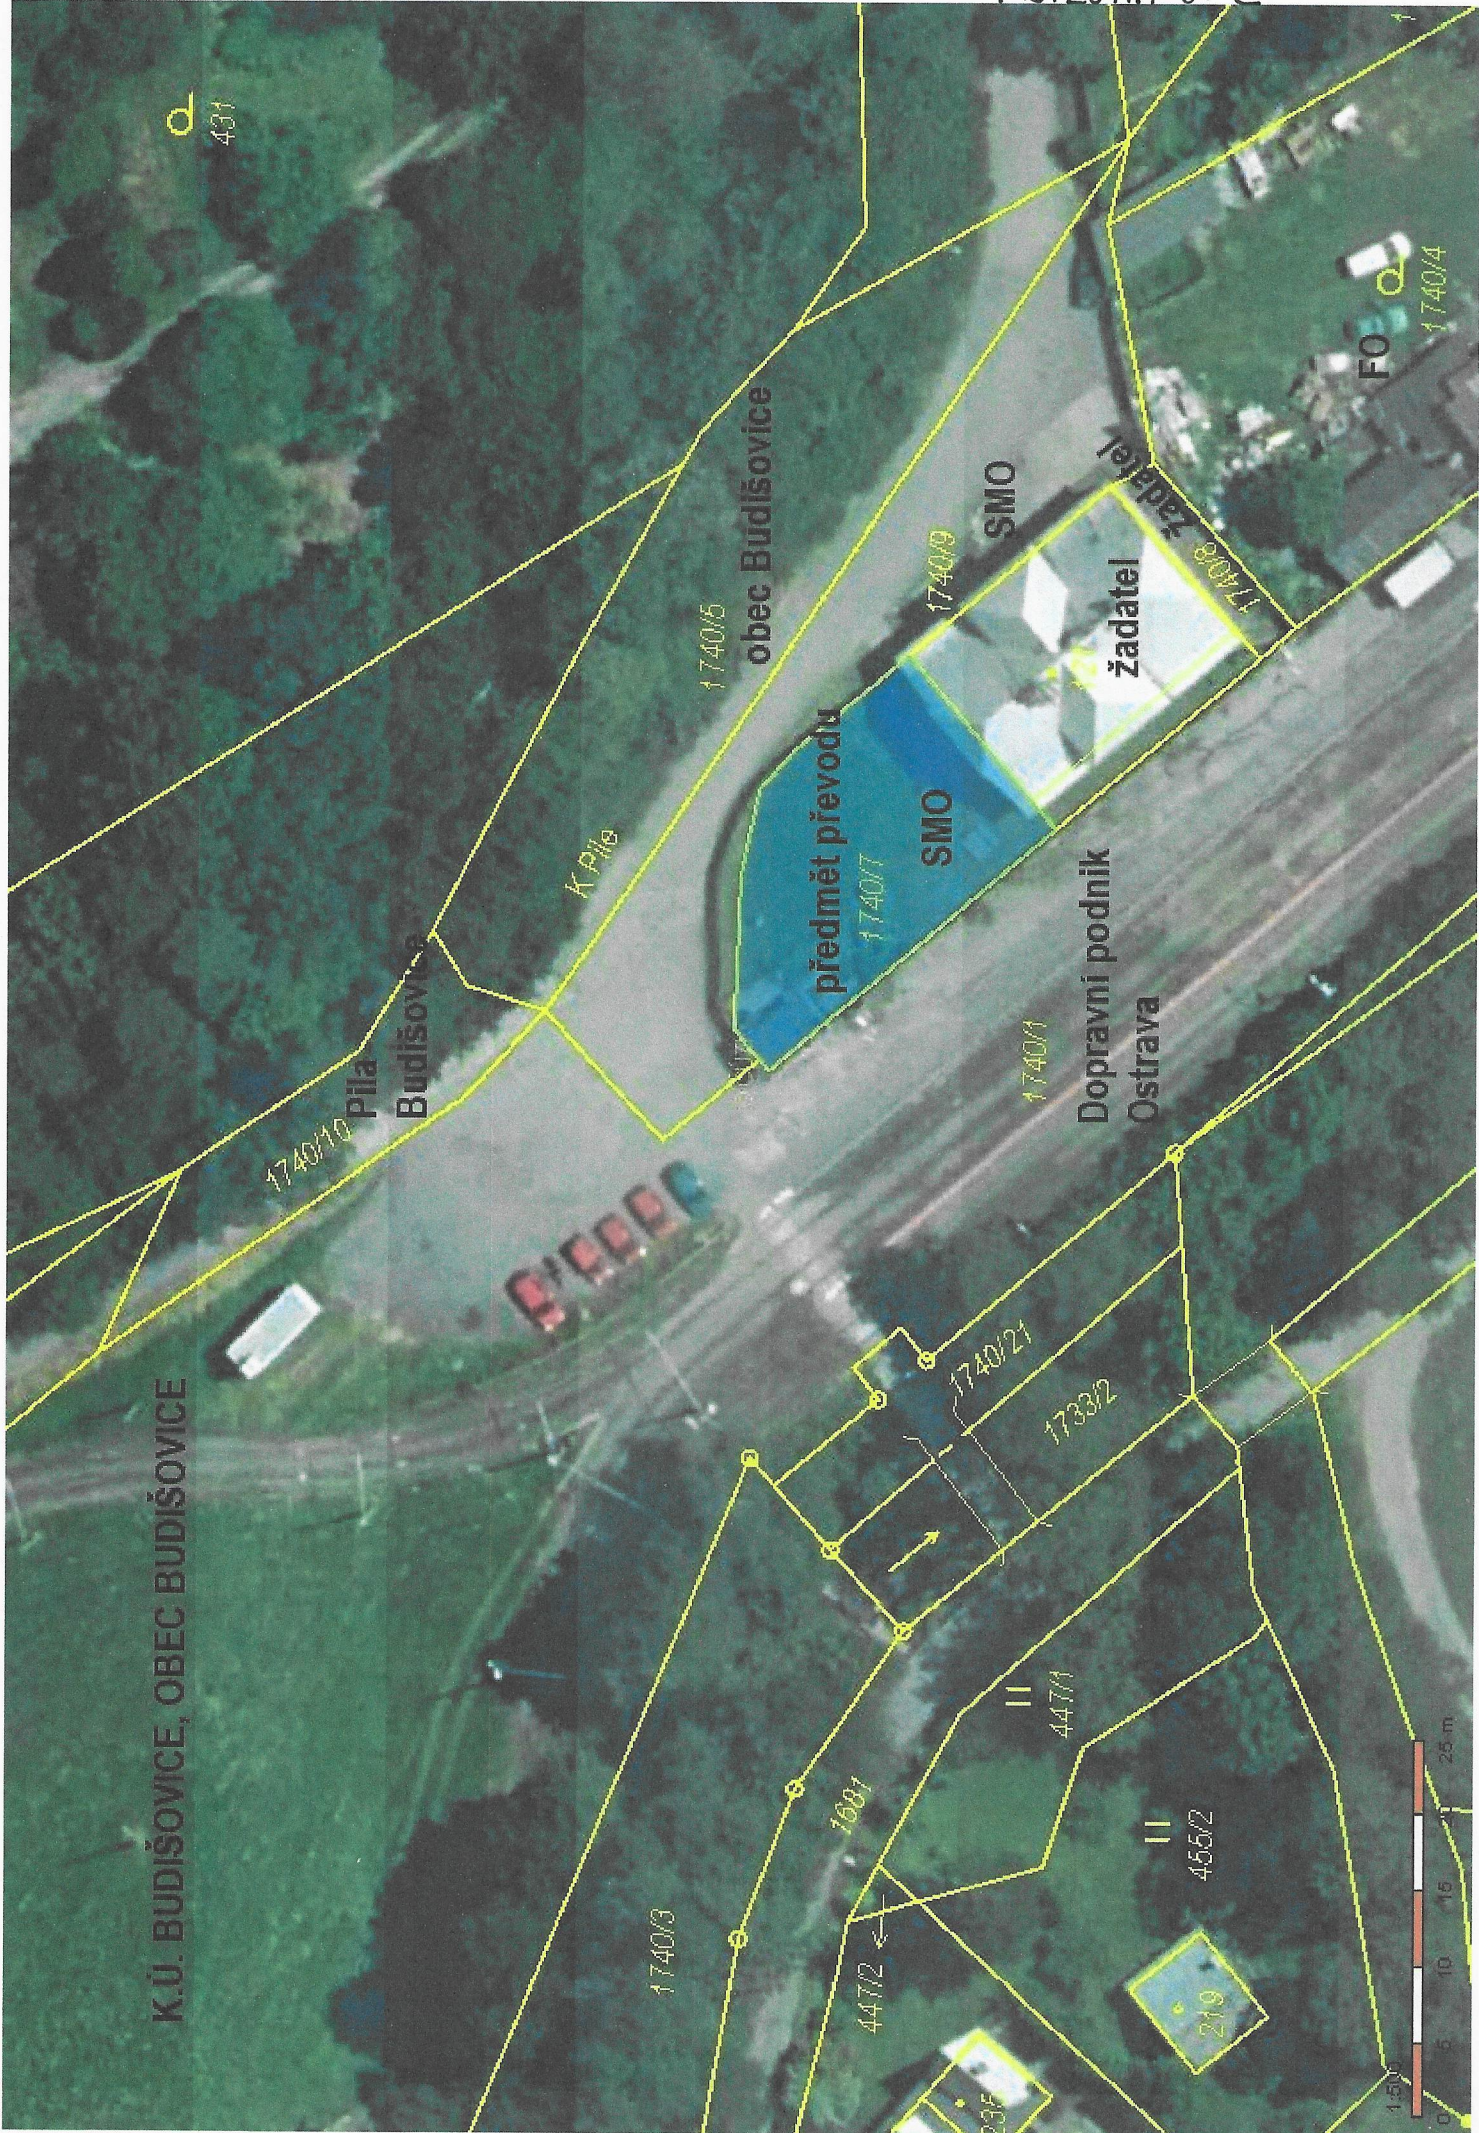

431

K.Ú. BUDIŠOVICE, OBEC BUDIŠOVICE

FO 1740/4

K.Ú. BUDIŠOVICE, OBEC BUDIŠOVICE

d 431

1740/10 pila  
Budišovice

K Pila

1740/5  
obec Budišovice

předmět převodu  
SMO  
1740/7

1740/9  
SMO

žadatel  
1740/8

1740/1  
Dopravní podnik  
Ostrava

FO 1740/4

1740/3

1001

4472

1740/21

1733/2

4471

455/2

219