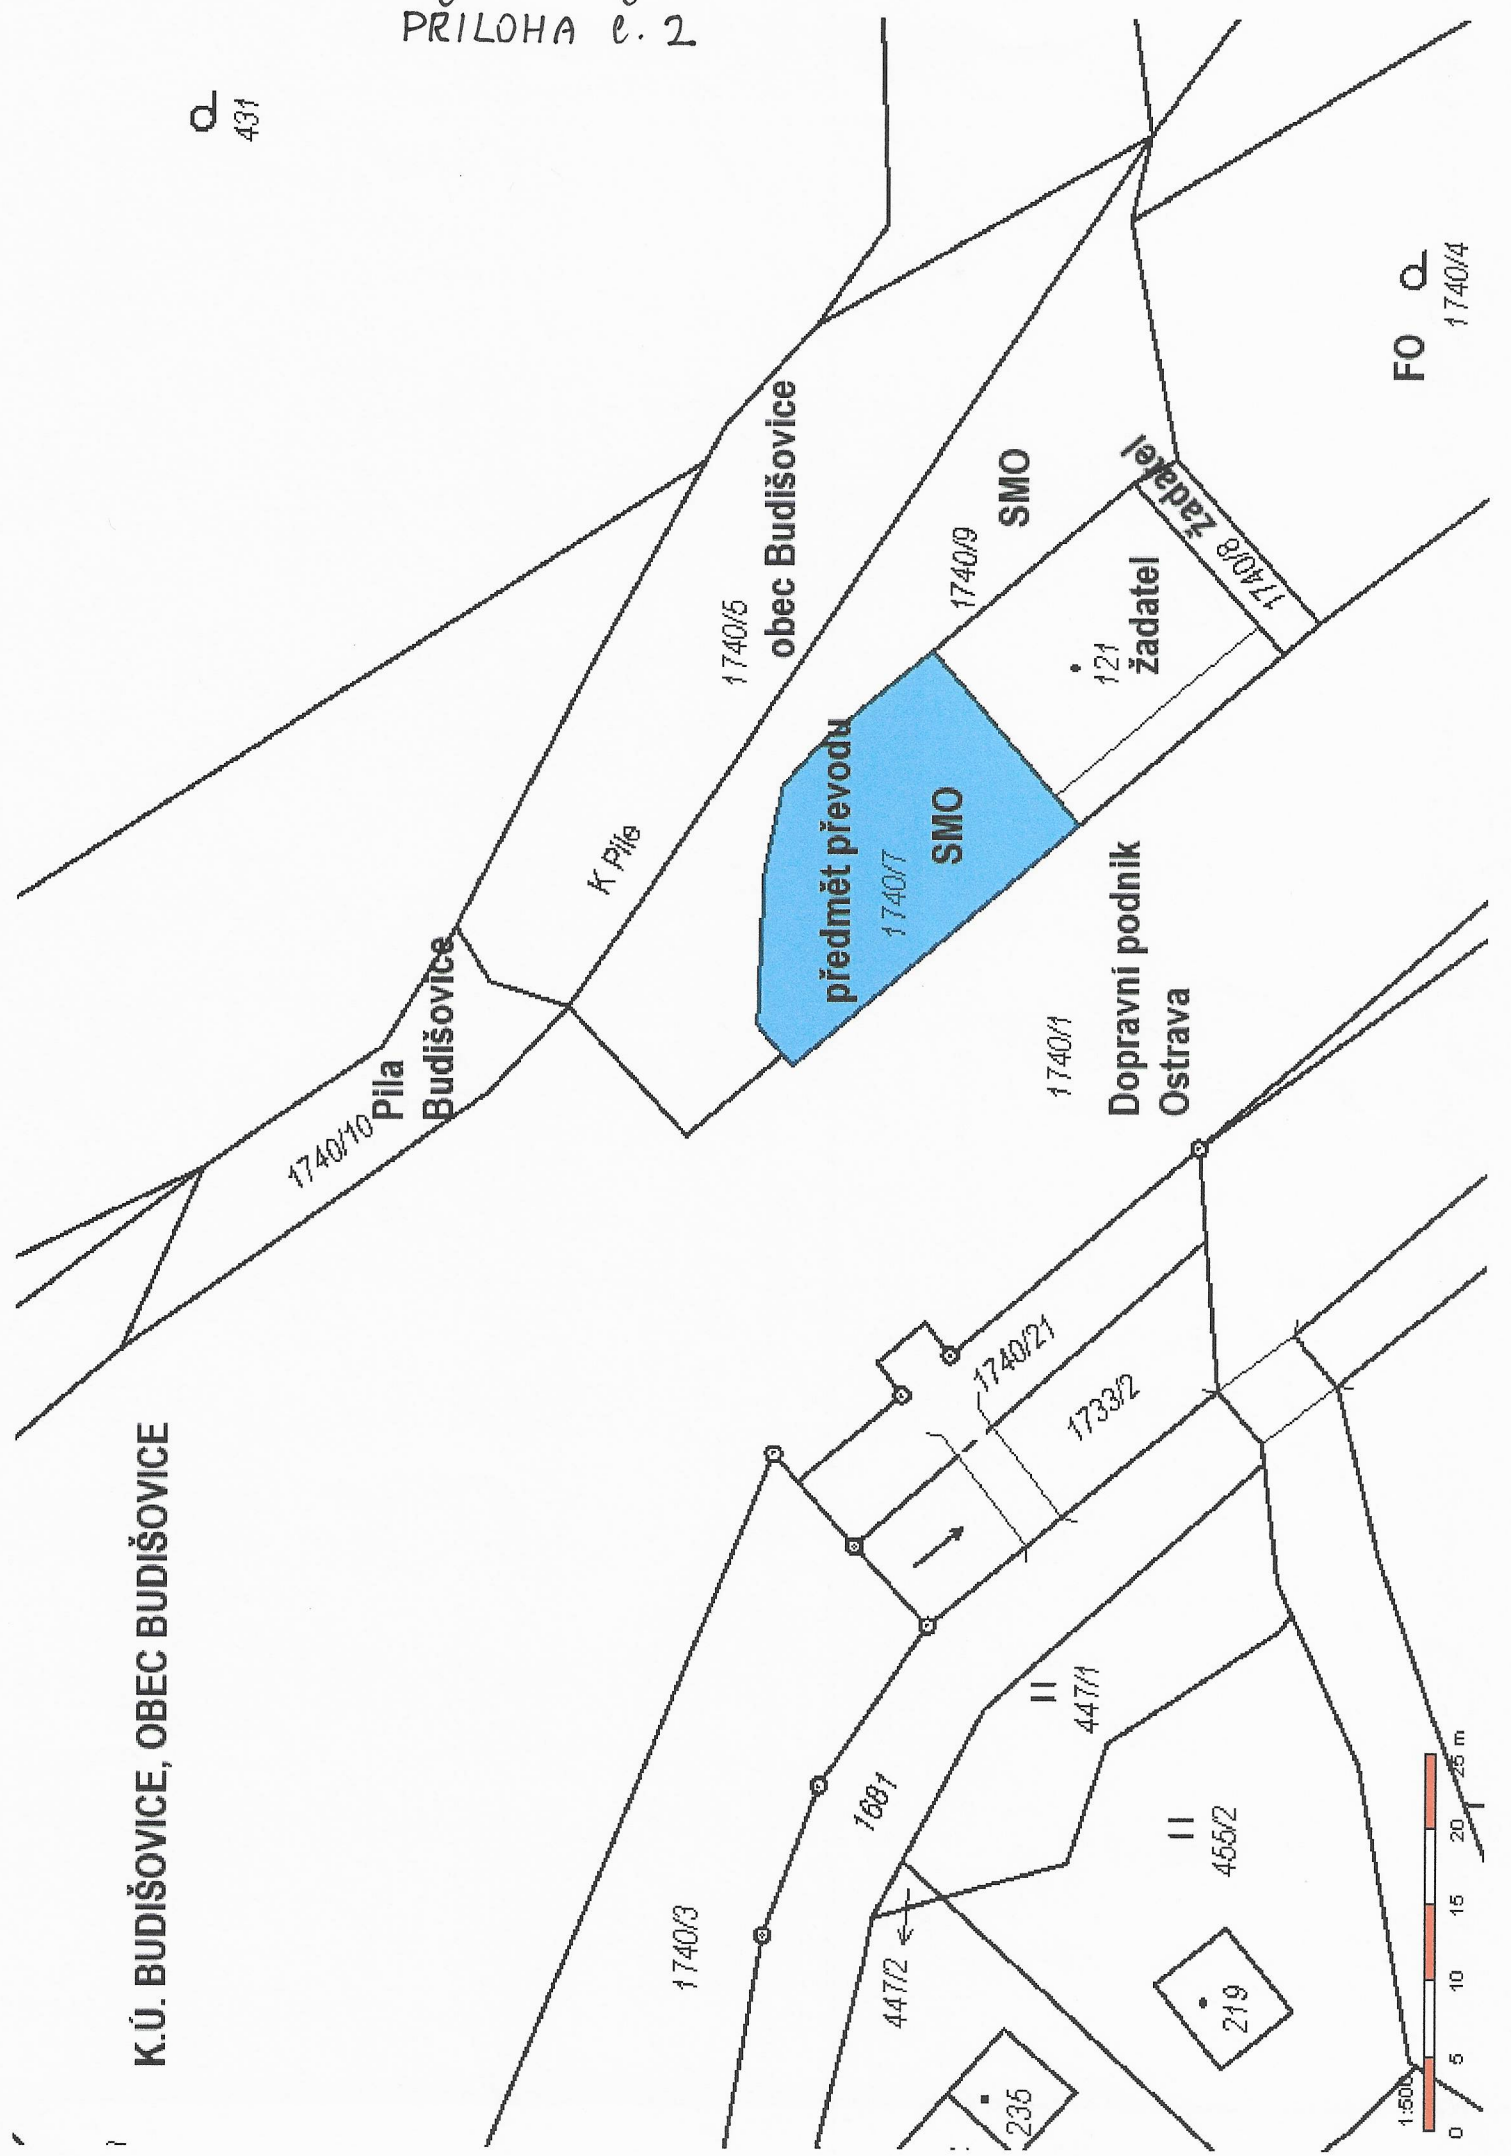

431

K.Ú. BUDIŠOVICE, OBEC BUDIŠOVICE

FO 1740/4

K.Ú. BUDIŠOVICE, OBEC BUDIŠOVICE

d 431

1740/10 pila  
Budišovice

K Pila

1740/5  
obec Budišovice

předmět převodu  
SMO  
1740/7

1740/9  
SMO

žadatel  
1740/8

1740/1  
Dopravní podnik  
Ostrava

FO 1740/4

1740/3

1001

4472

1740/21

1733/2

4471

455/2

219