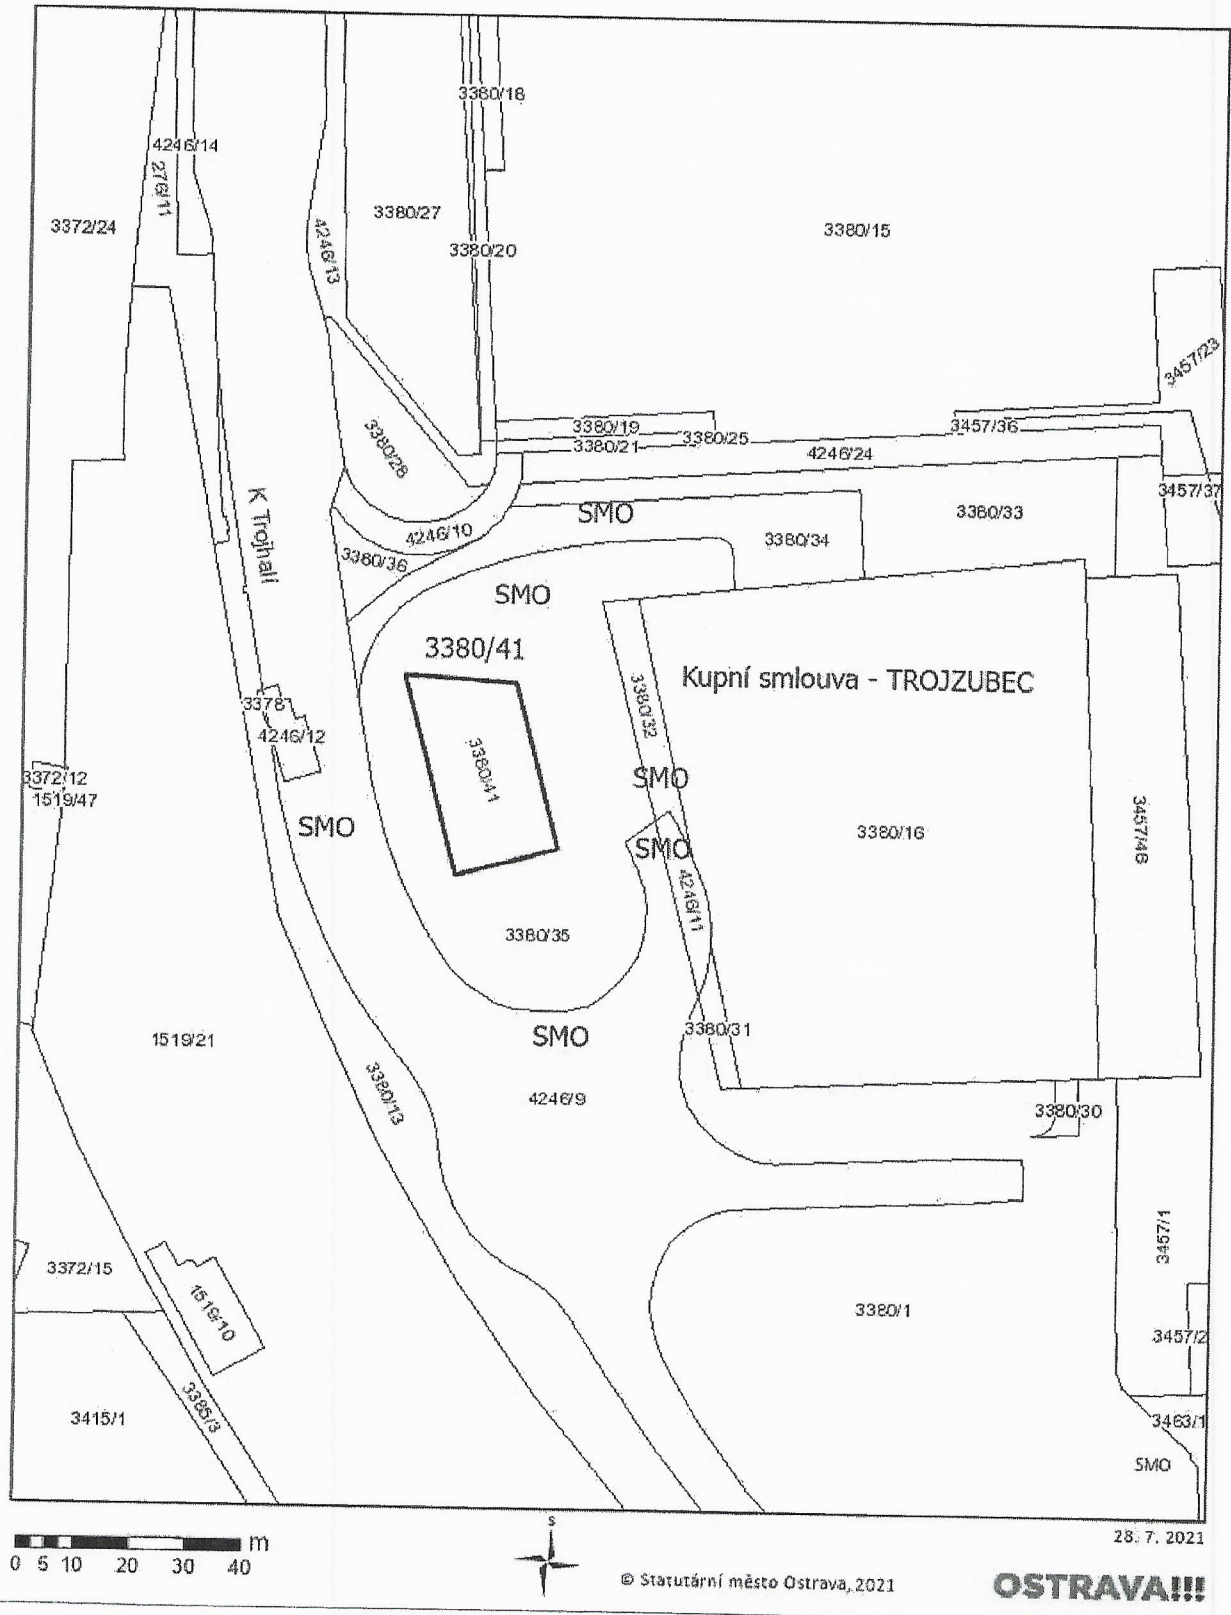

K.Ú. MORAVSKÁ OSTRAVA, PARC. Č. 3380/41

K.Ú. MORAVSKÁ OSTRAVA, PARC. Č. 3380/41