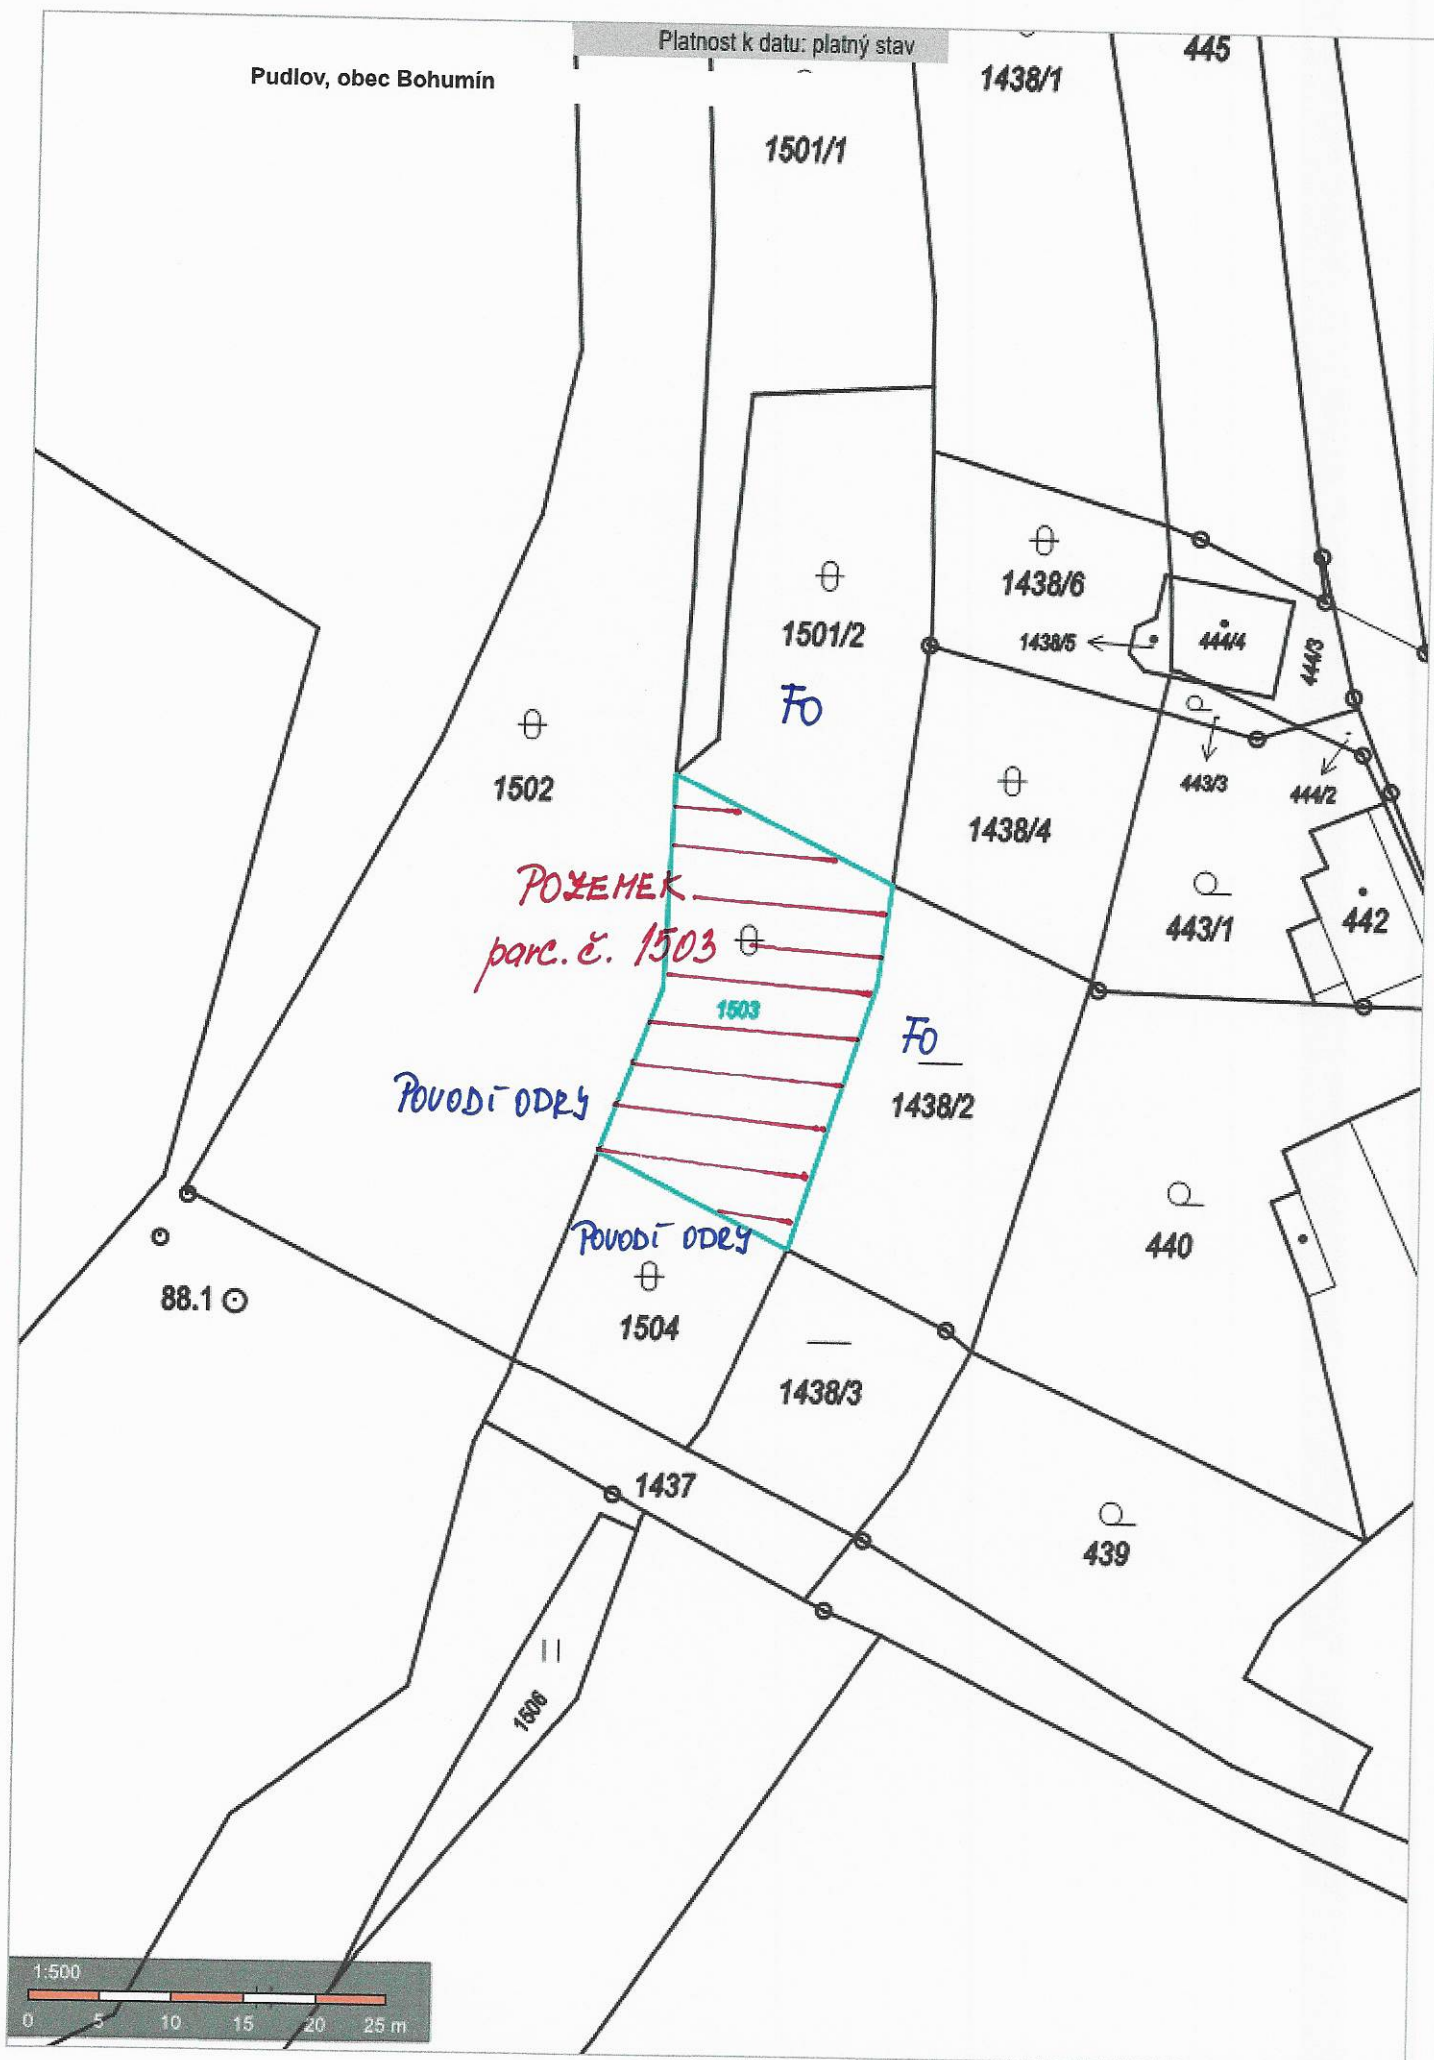

Pudlov, obec Bohumín

Platnost k datu: platný stav

MĚSTO BOHUMÍN

MĚSTO BOHUMÍN

1471

PO

1470

POVOBT ODRY

1484

1:500

1514

Platnost k datu: platný stav

Pudlov, obec Bohumín

POVODŮ
DRŮ

POŽEMEK
parc. č. 1581

PO

613

605

1582

600

1570

606

1581

1569/9