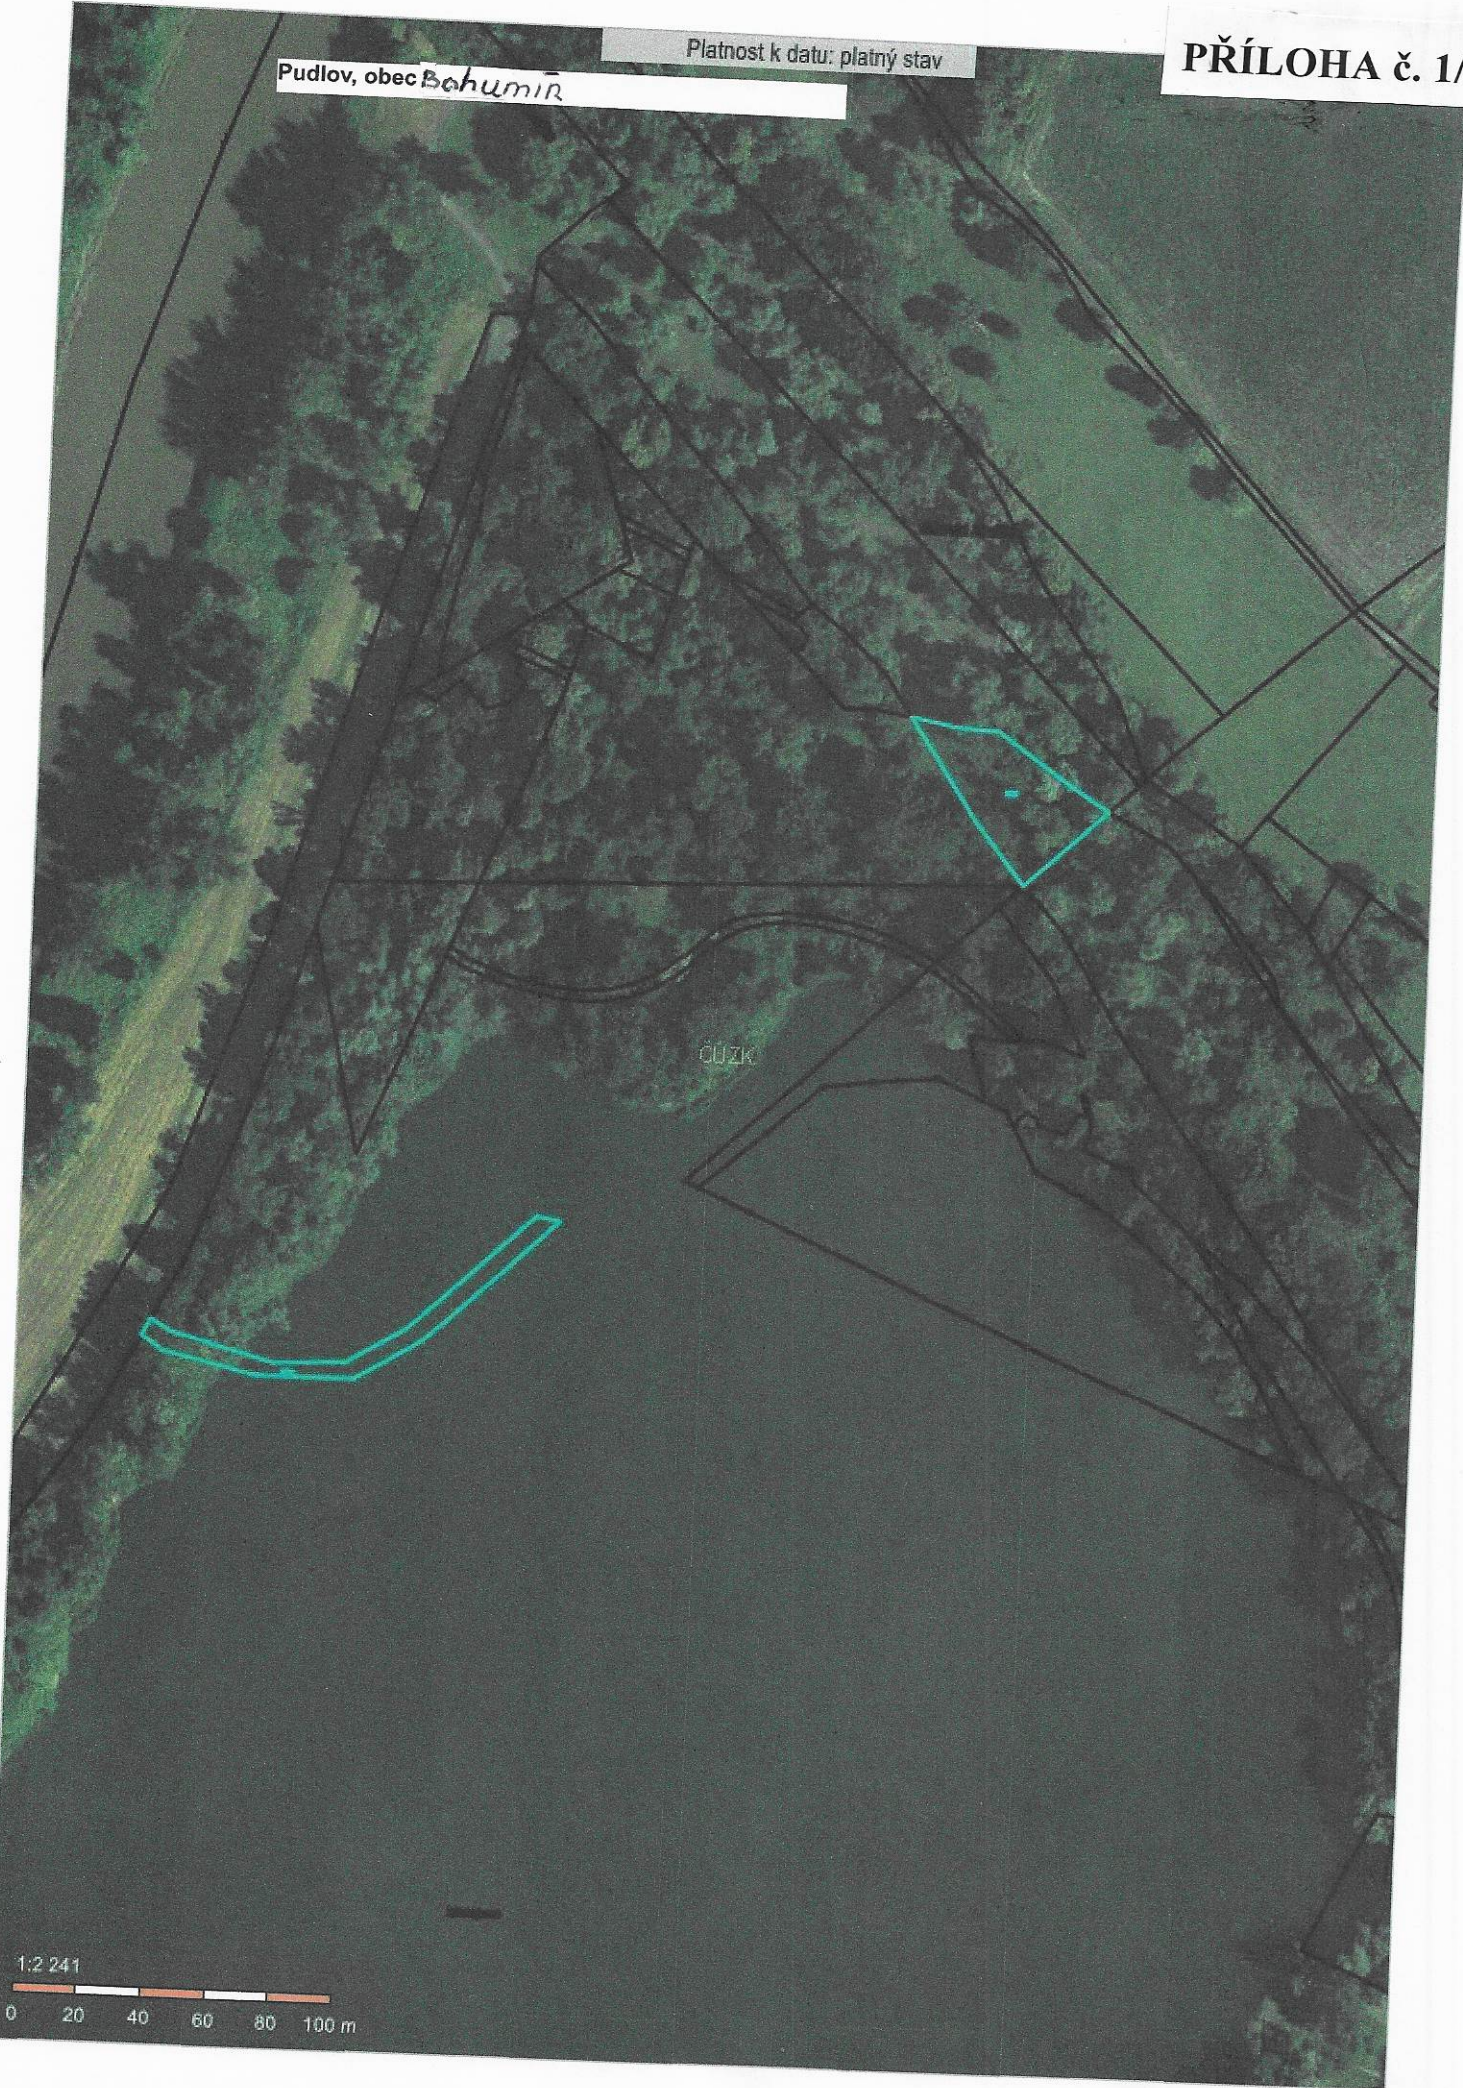

637/40

POVODĚ
ODŘY

637/41

1:560

0 5 10 15 20 25 m

Platnost k datu: platný stav

Pudlov, obec Bohumín

Platnost k datu: platný stav