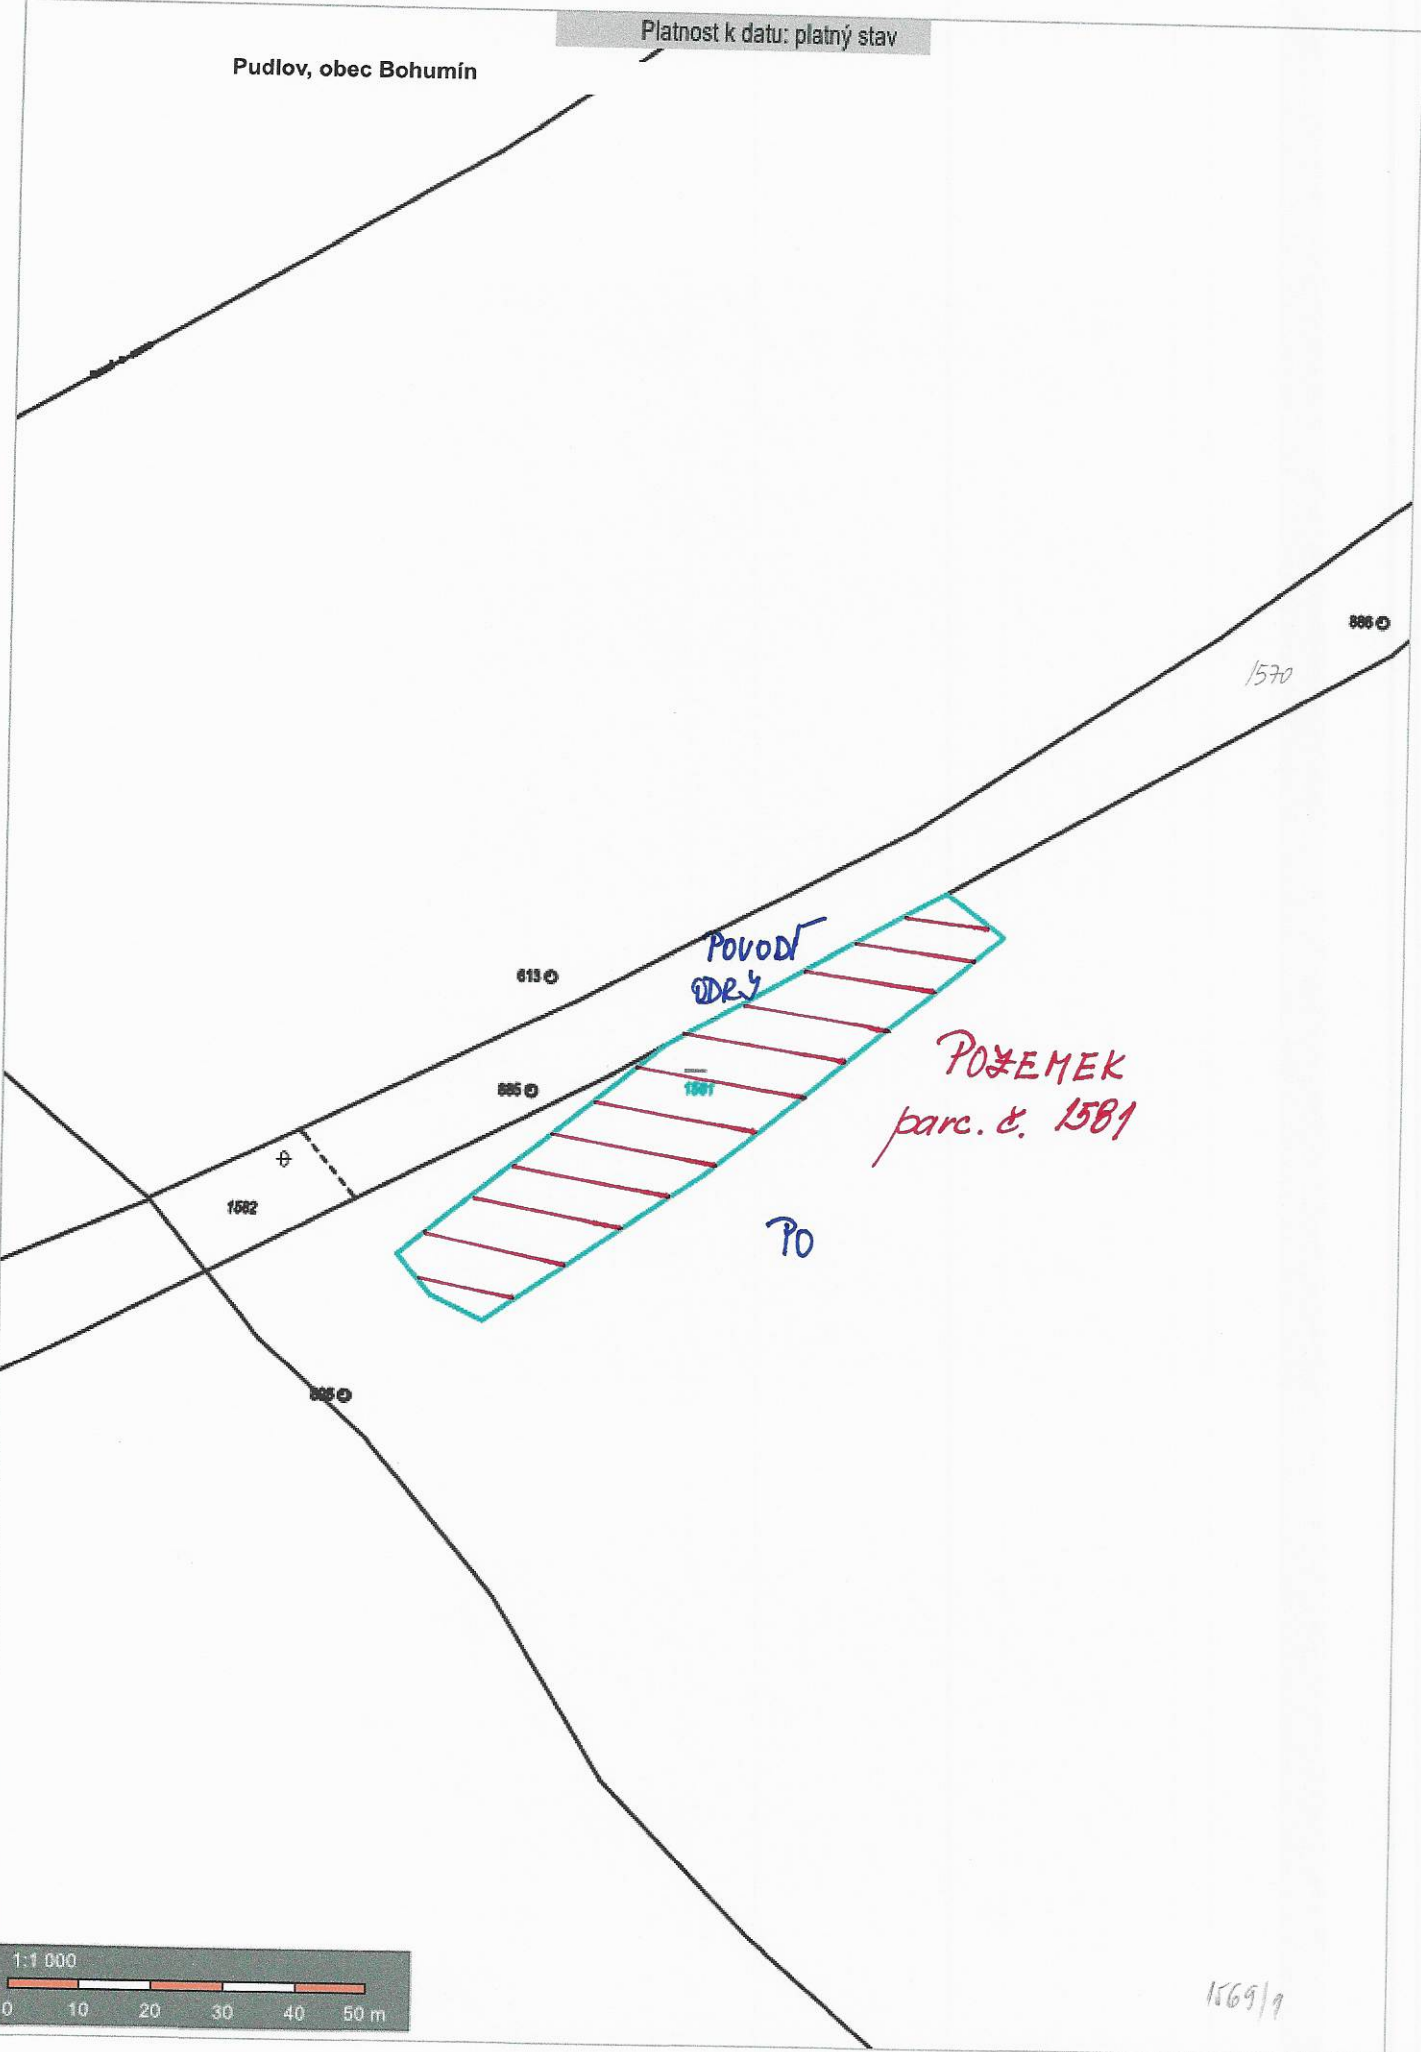

1484

1:500

1514

Platnost k datu: platný stav

Pudlov, obec Bohumín

POVODŮ
DRŮ

POŽEMEK
parc. č. 1581

PO