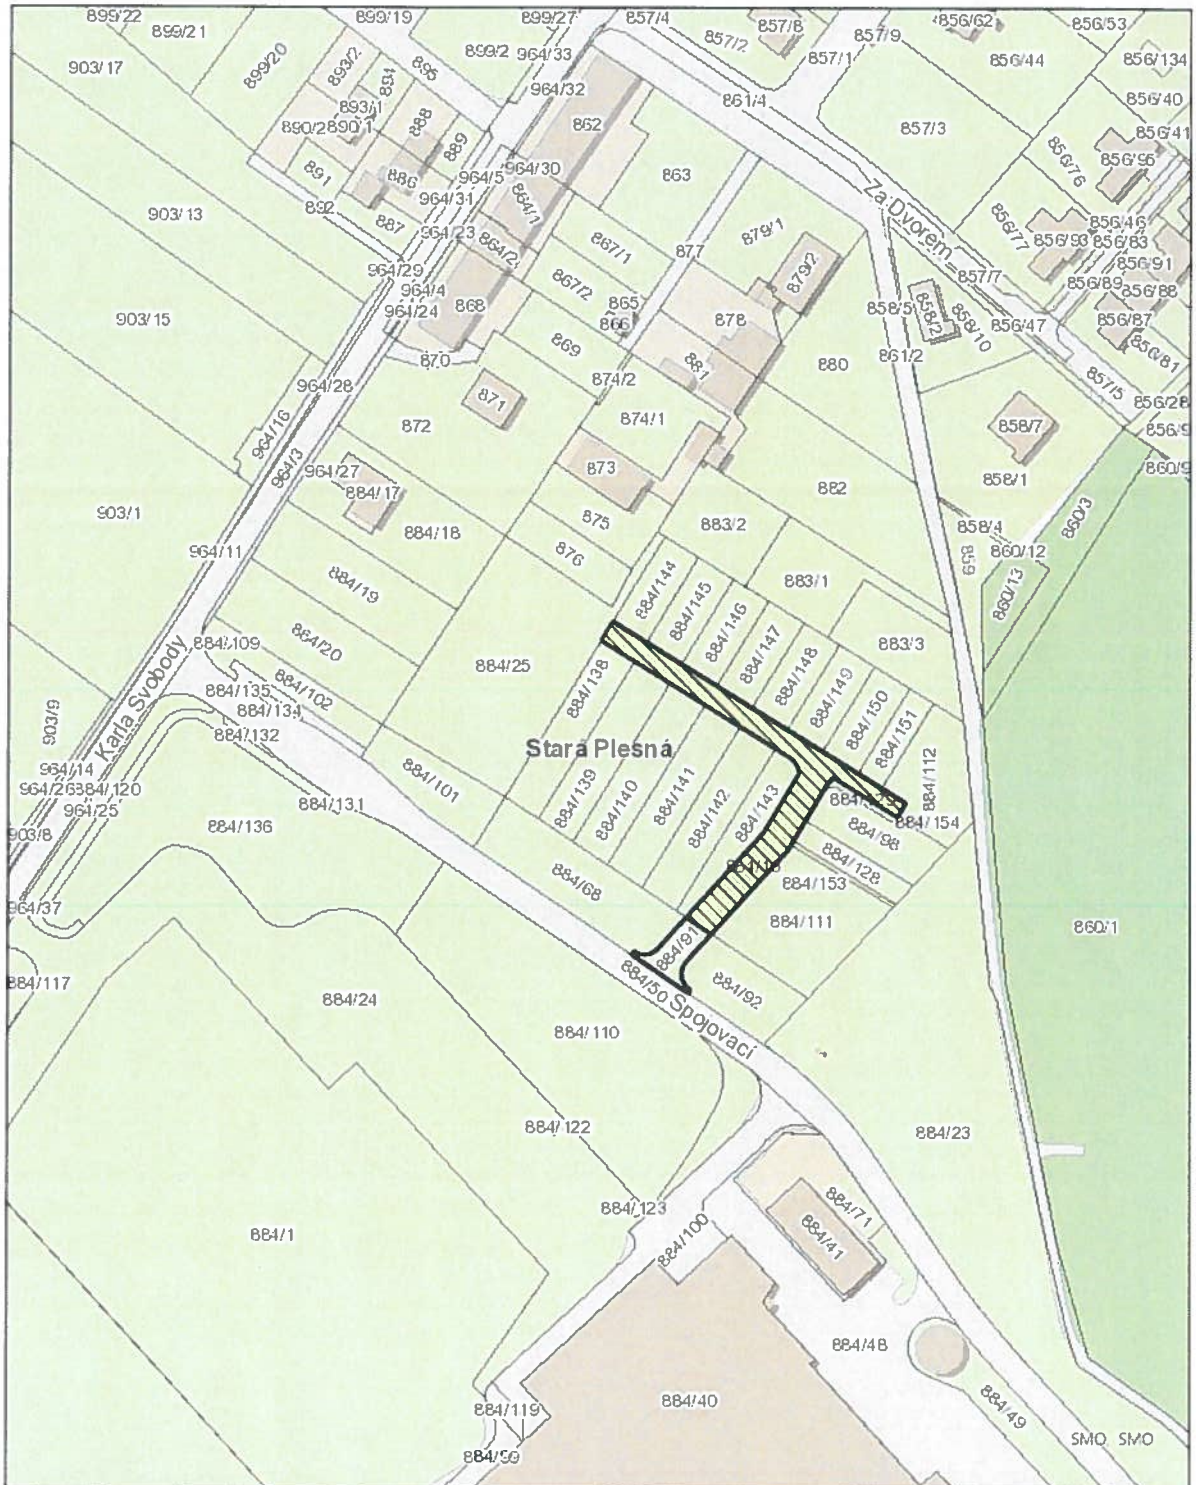

ituace – pojmenování ulice parc.č. 884/91 a 884/13 v k.ú. Stará Plesná – „U OSOŠNÍKU“

0 12.5 25 50 75 100 m

© Statutární město Ostrava, 2021

OSTRAVA!!!