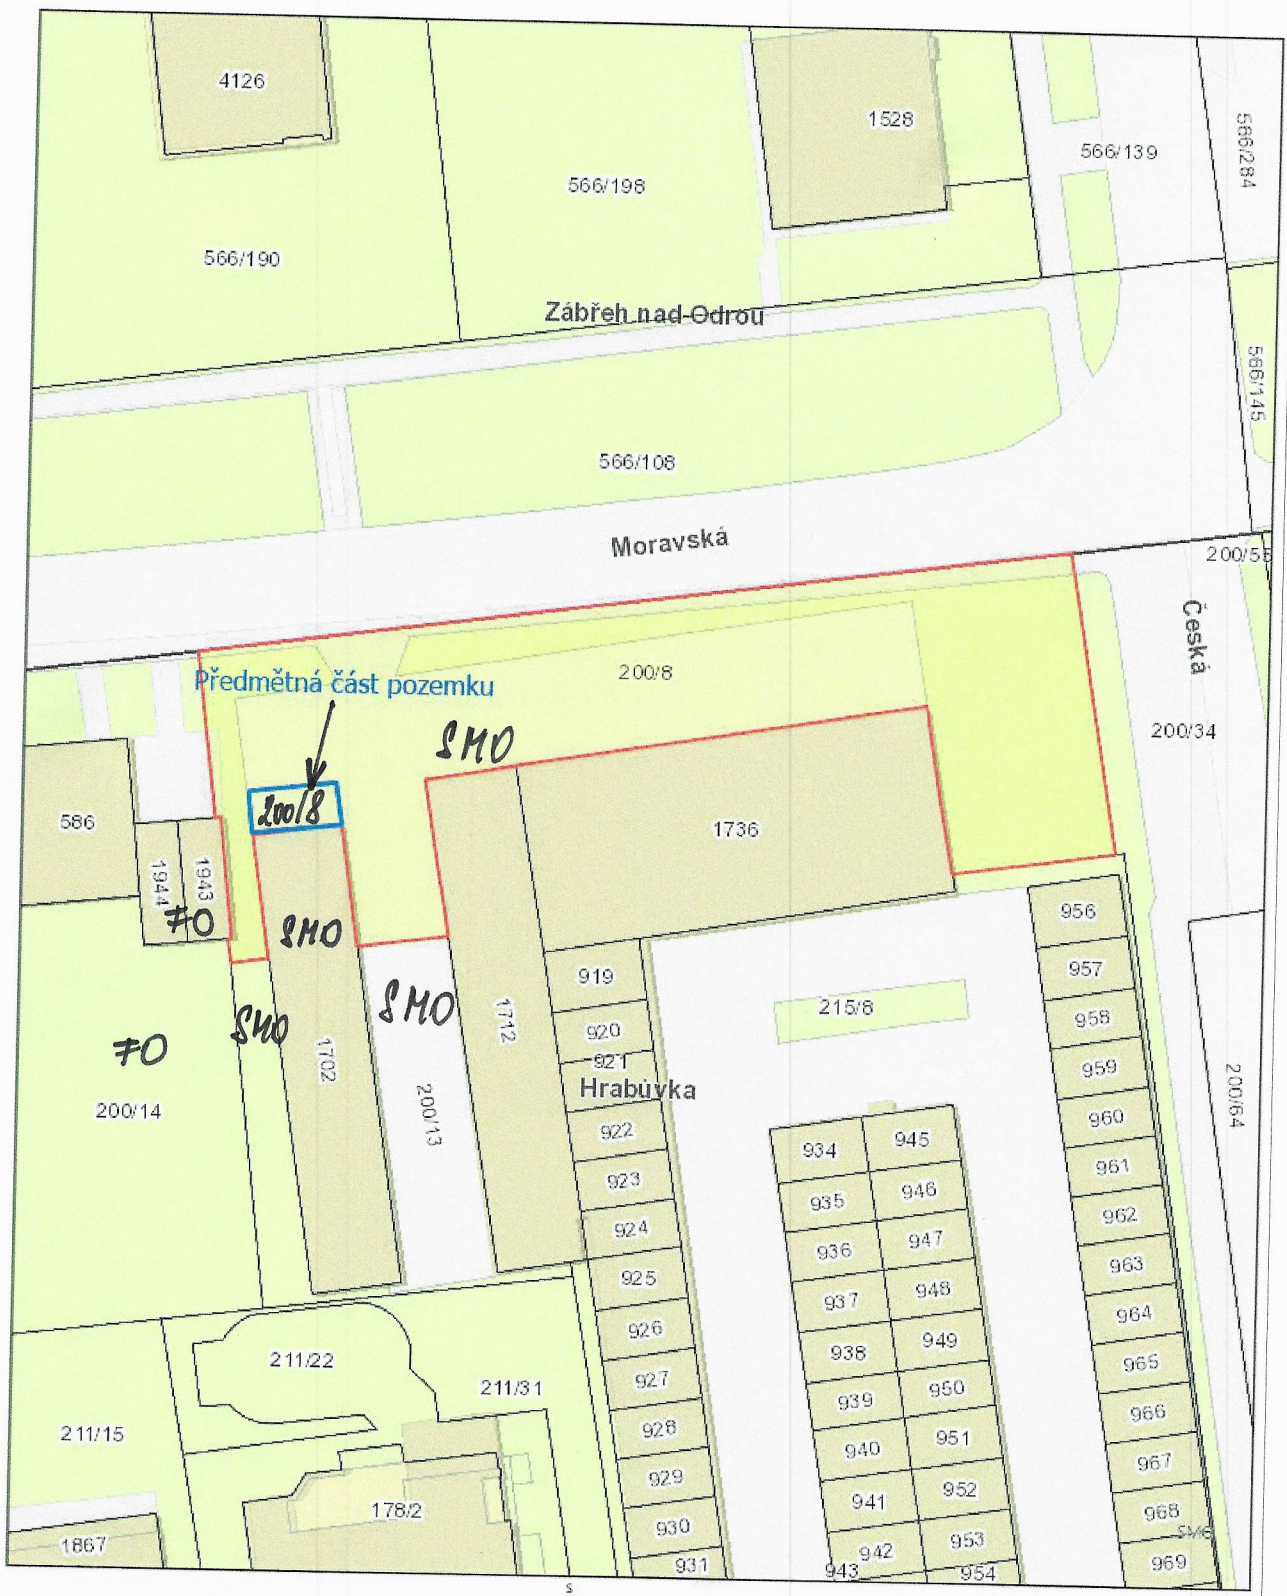

3/1

ČÁST POZEMKU P.P.Č. 200/8 V K.Ú. HRABŮVKA

Předmětná část pozemku

200/8

SMO

SMO

SMO

SMO

OSTRAVA!!!

19. 1. 2022

Zákres žadatele

Zájmová oblast
6 x 4 m = 24 m²

© Statutární město Ostrava, 2021

OSTRAVA