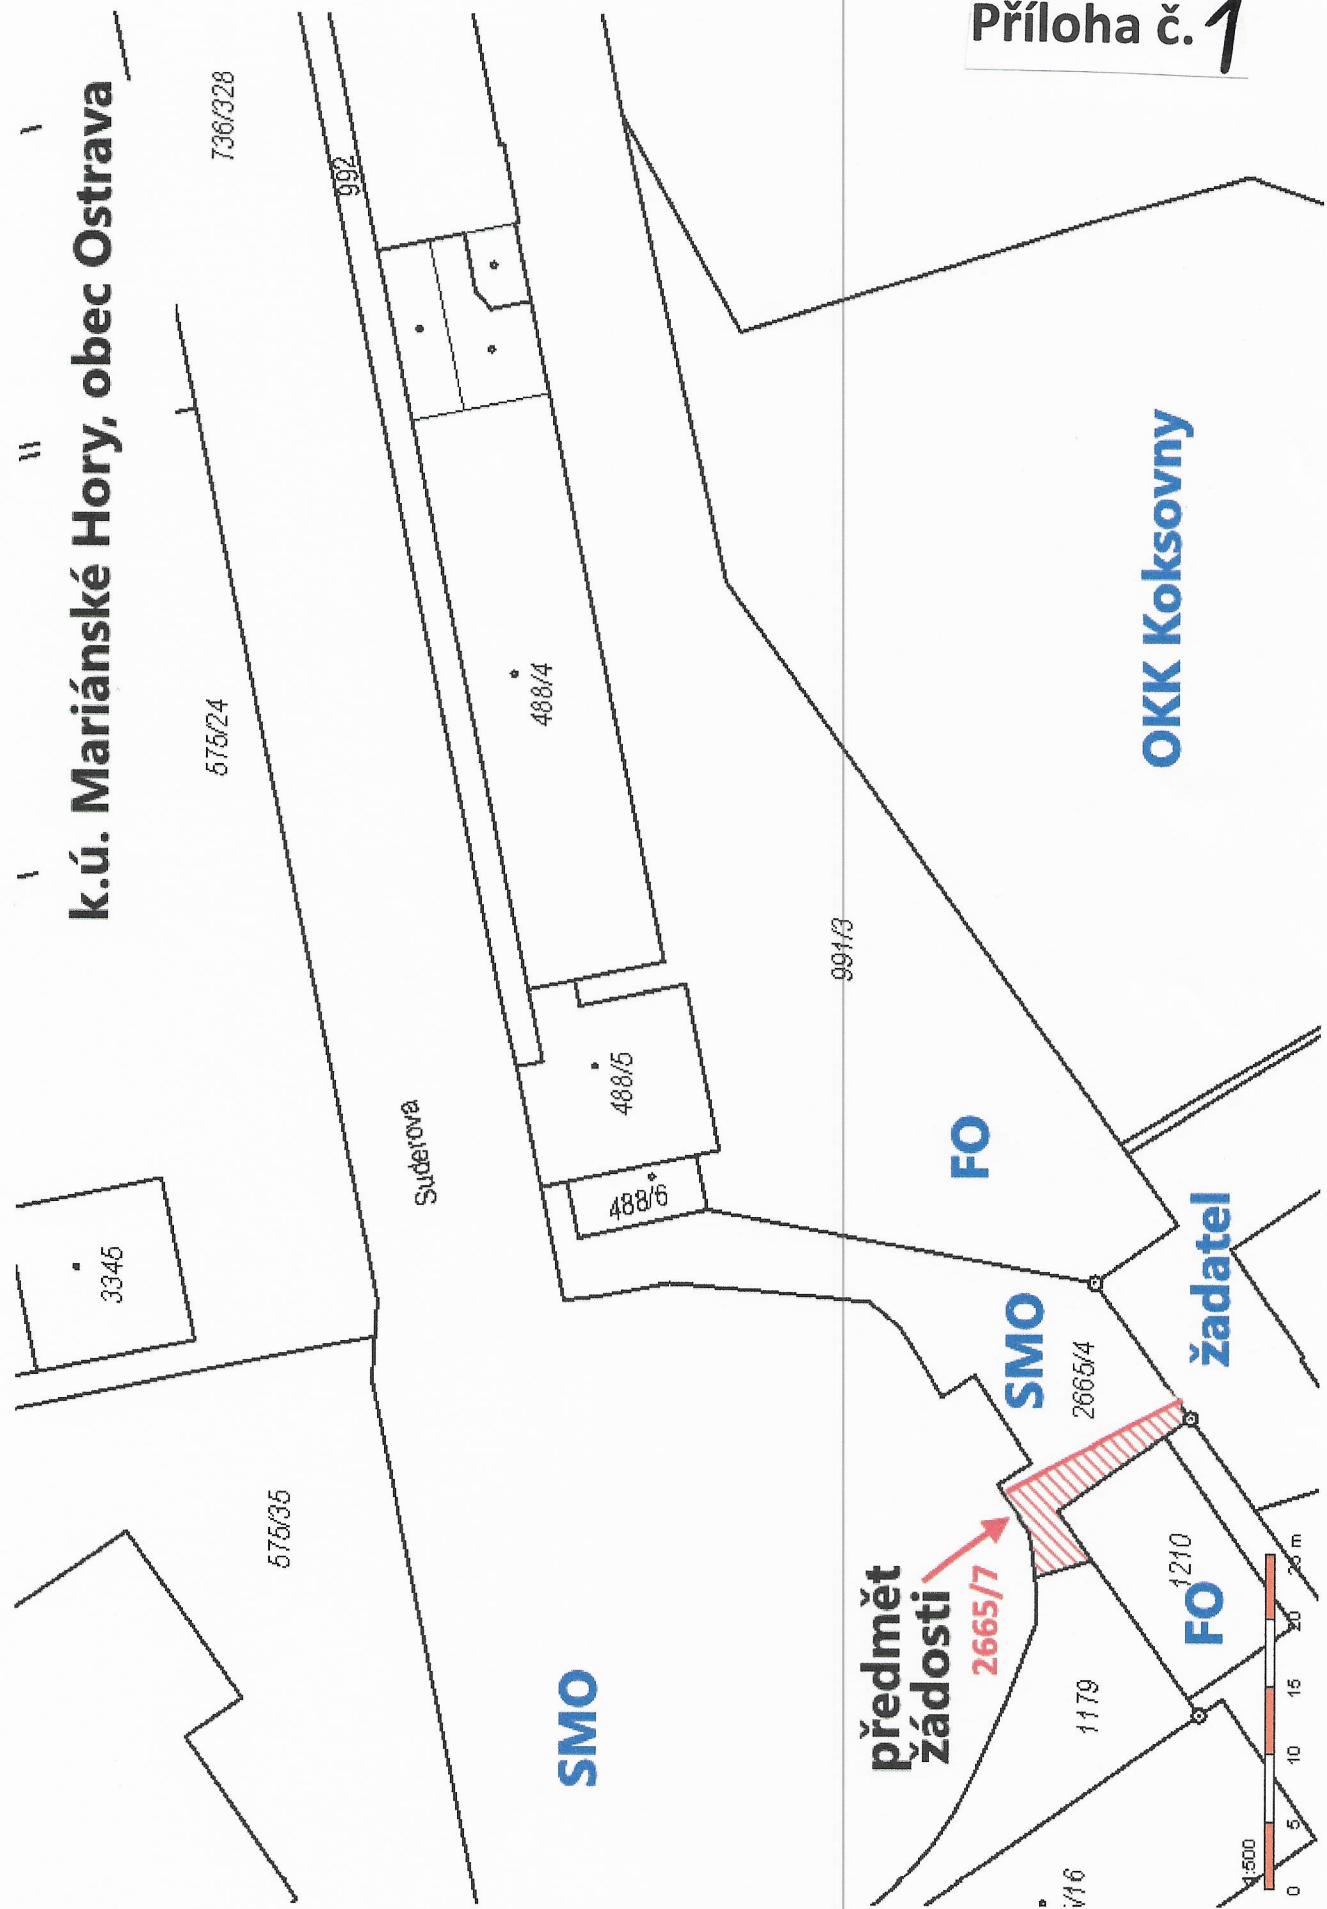

k.ú. Mariánské Hory, obec Ostrava

k.ú. Mariánské Hory, obec Ostrava

bývalý areál
"Důl Šverma"

předmět
žádosti