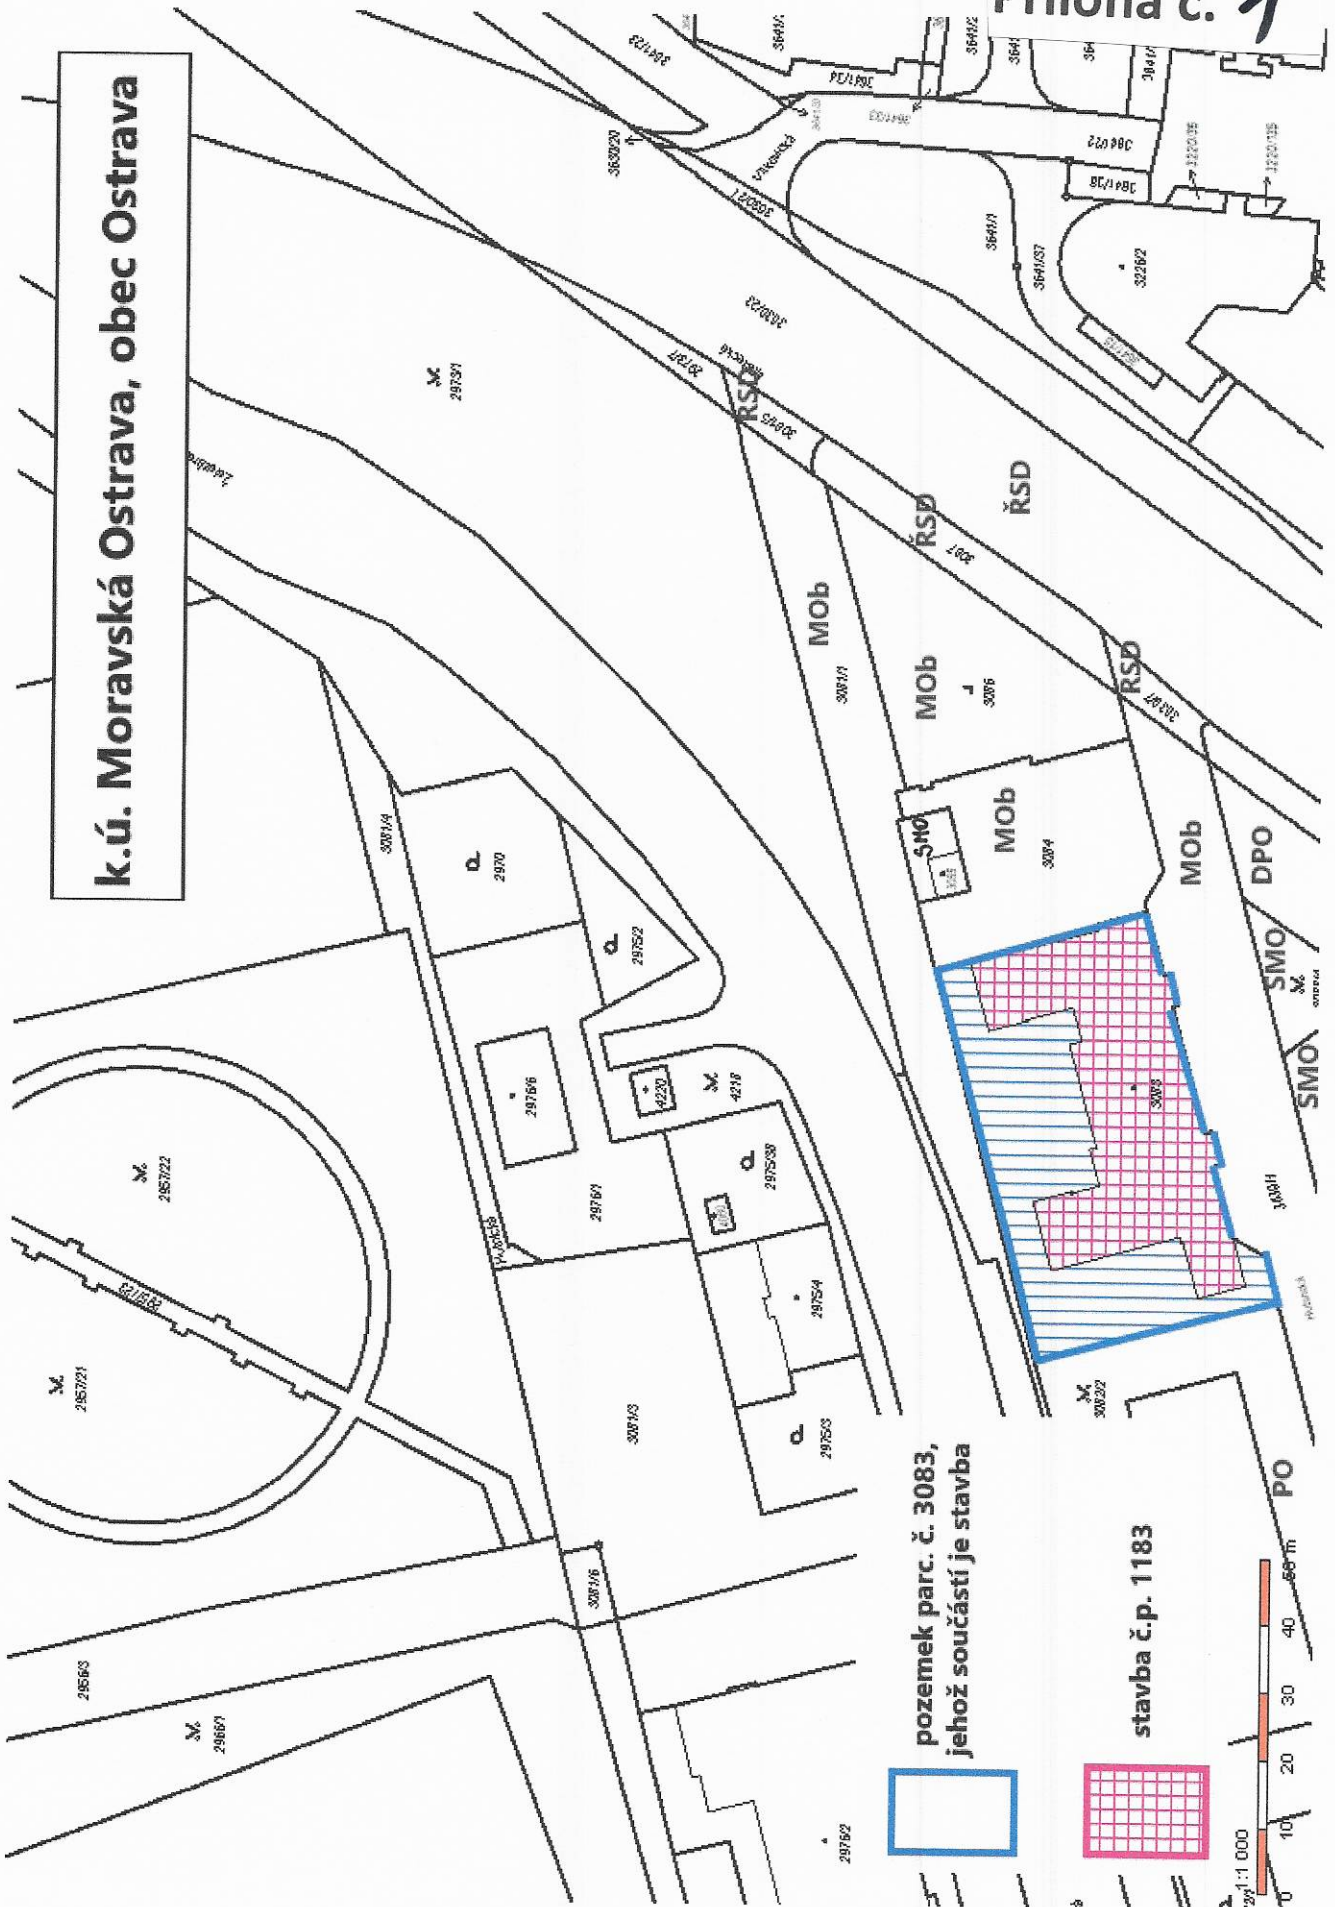

k.ú. Moravská Ostrava, obec Ostrava

pozemek parc. č. 3083,  
jehož součástí je stavba

stavba č.p. 1183

**k.ú. Moravská Ostrava, obec Ostrava**

**ul. Železarenská**

**ul. Místecká**

**předmět daru**

**3083**  
**č.p. 1183**