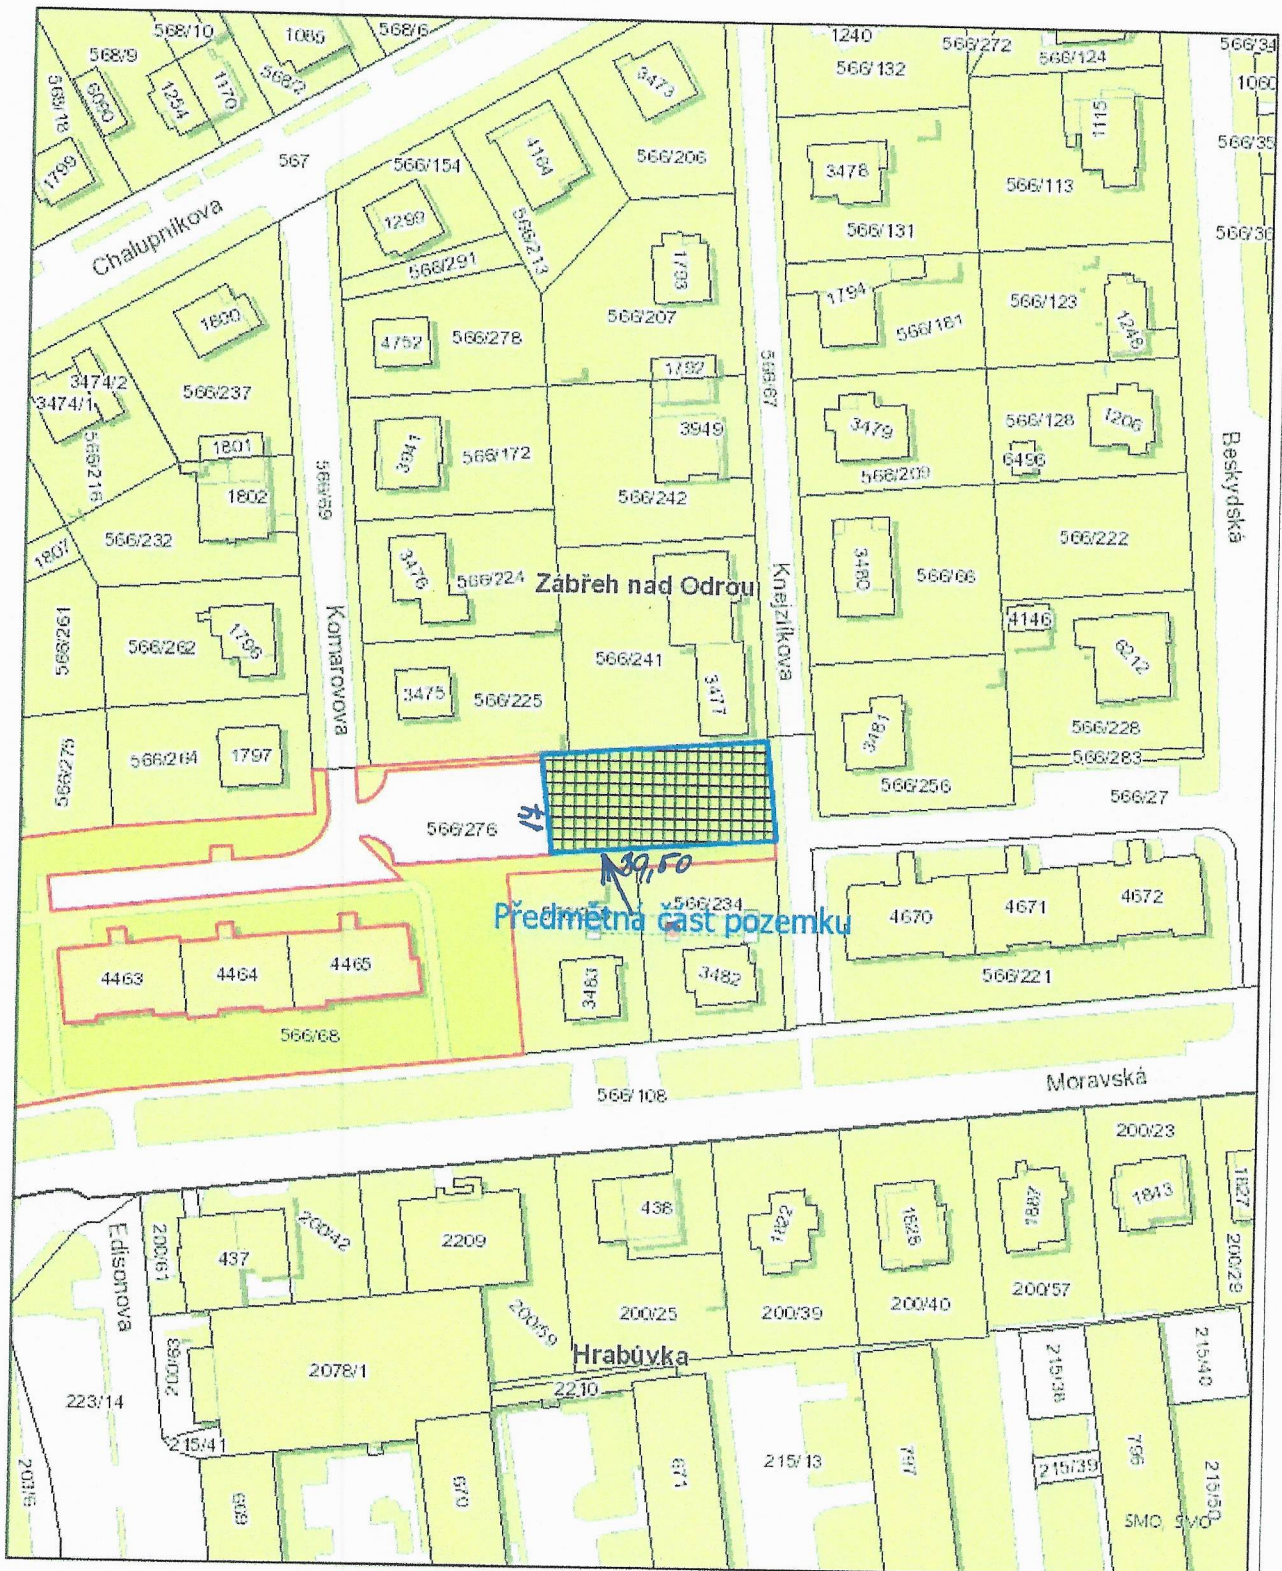

114

ČÁST POZEMKU P.P.Č. 566/68 V K.Ú. ZÁBŘEH NAD ODROU

© Statutární město Ostrava, 2021

OSTRAVA!!!

23. 7. 2021

ČÁST POZEMKU P.P.Č. 566/68 V K.Ú. ZÁBŘEH NAD ODROU