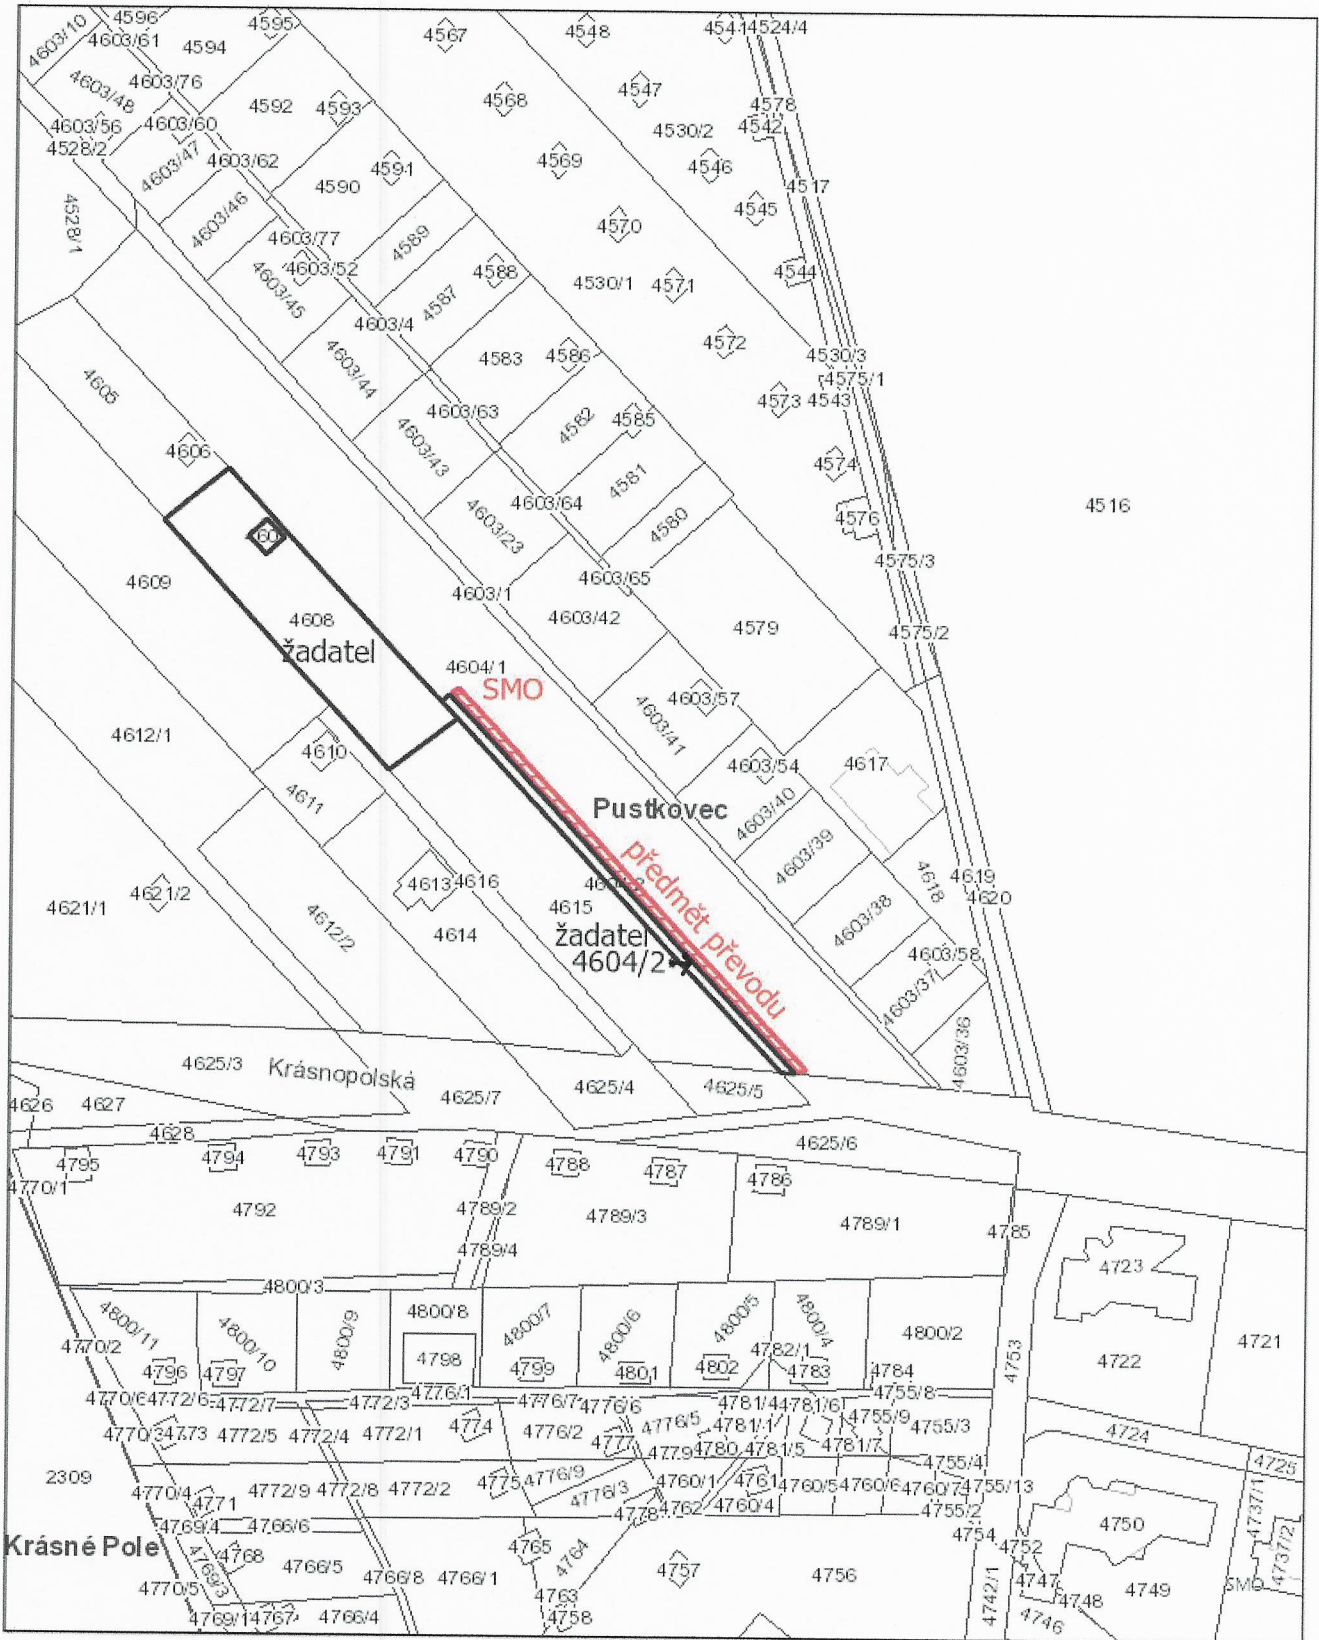

PŘÍLOHA č. 2

K.Ú. PUSTKOVEC, OBEC OSTRAVA

3. 6. 2021

0 5 10 20 30 40 m

© Statutární město Ostrava, 2021

OSTRAVA!!!

PŘÍLOHA č. 2

K.Ú. PUSTKOVEC, OBEC OSTRAVA

0 5 10 20 30 40 m

© Statutární město Ostrava, 2021

3. 6. 2021

OSTRAVA!!!