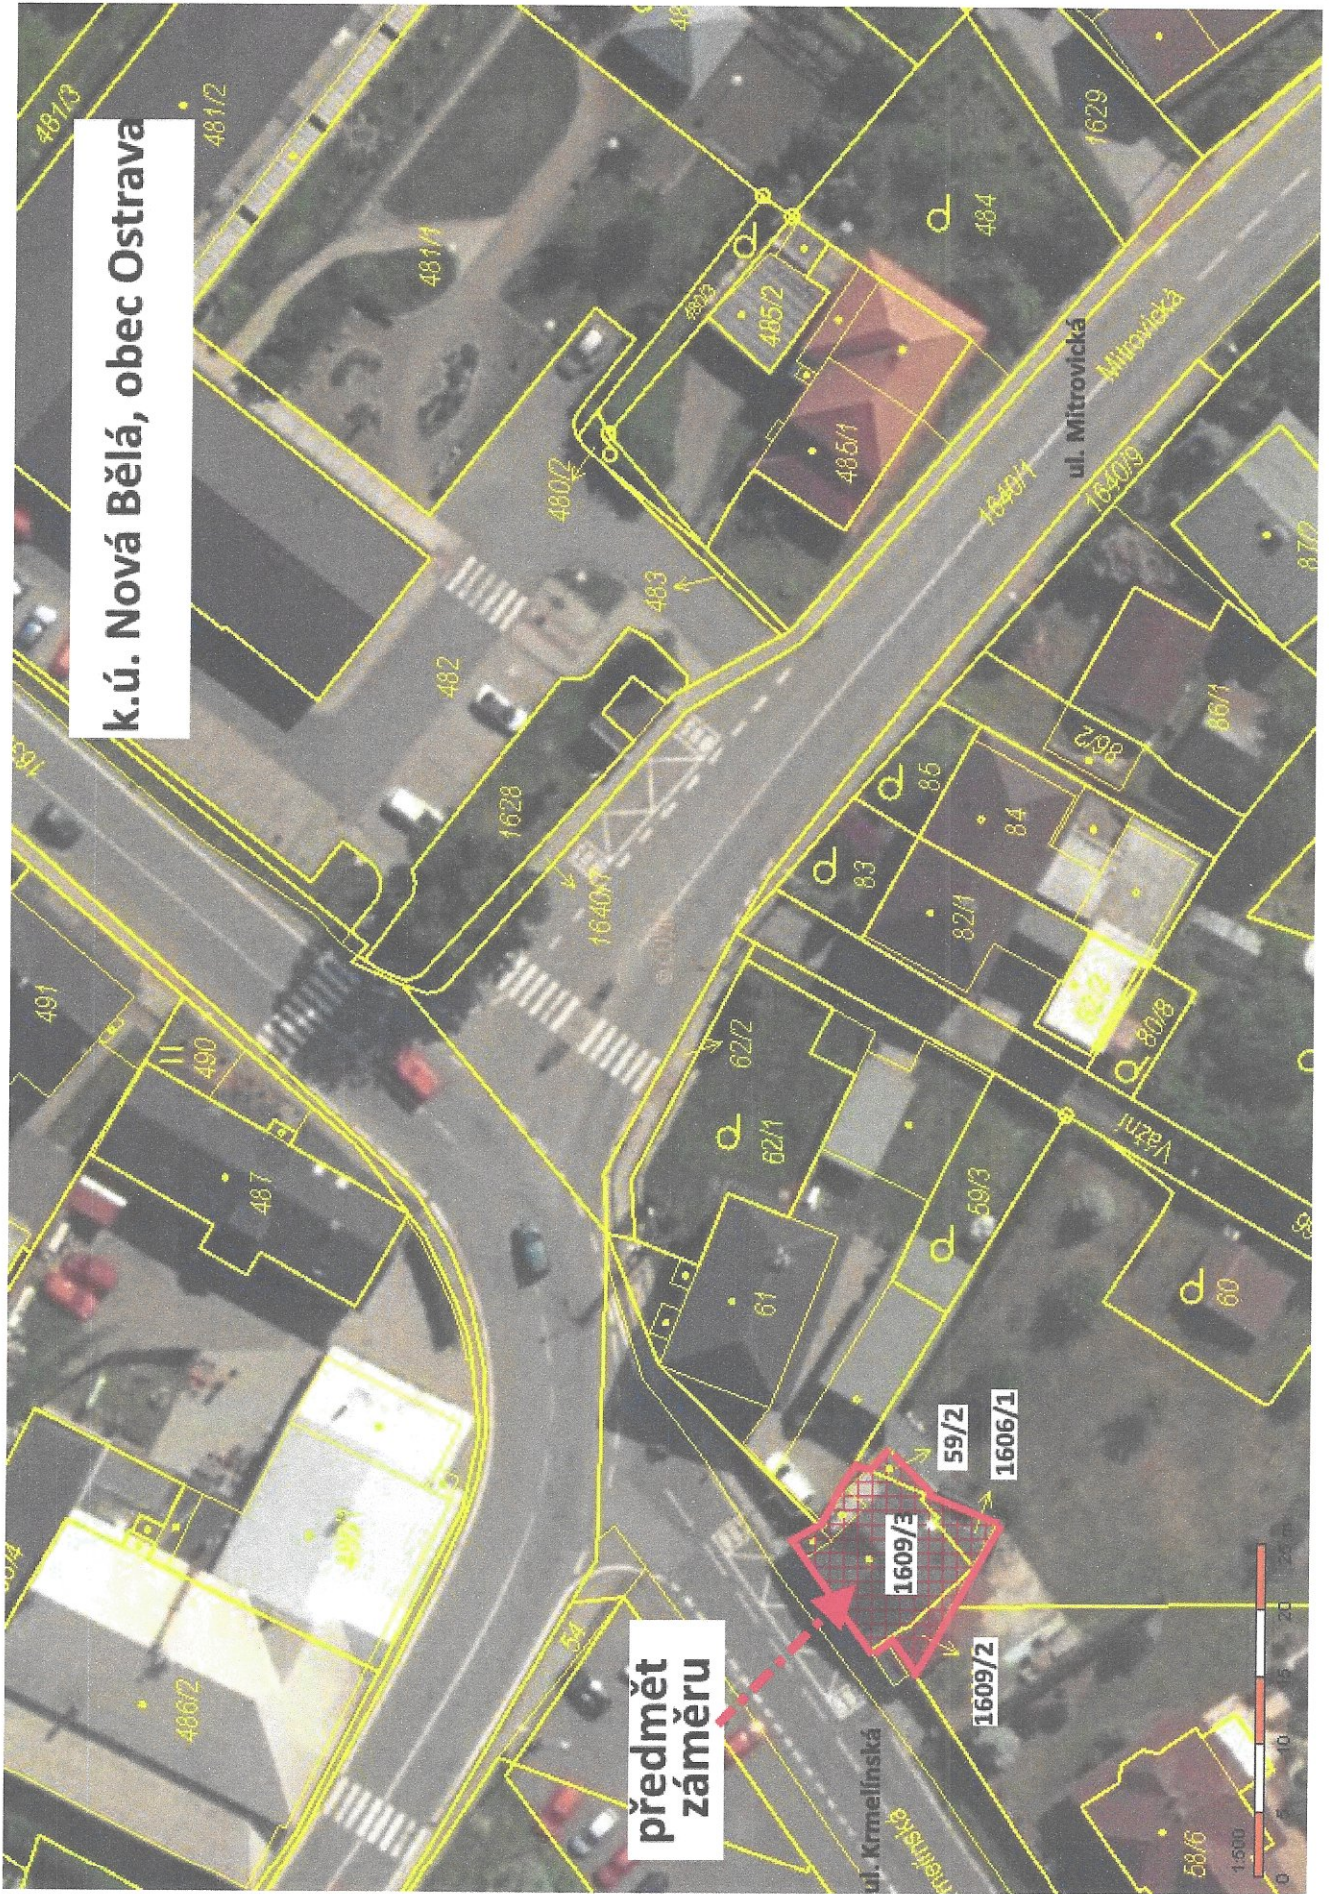

Příloha č. 1

k.ú. Nová Bělá, obec Ostrava

1640/

ul. Mitrovická

62/2

62/1

61

59/3

84

MOB

1609/2

FO

k.ú. Nová Bělá, obec Ostrava

předmět záměru

1609/3
1609/2
1606/1
59/2