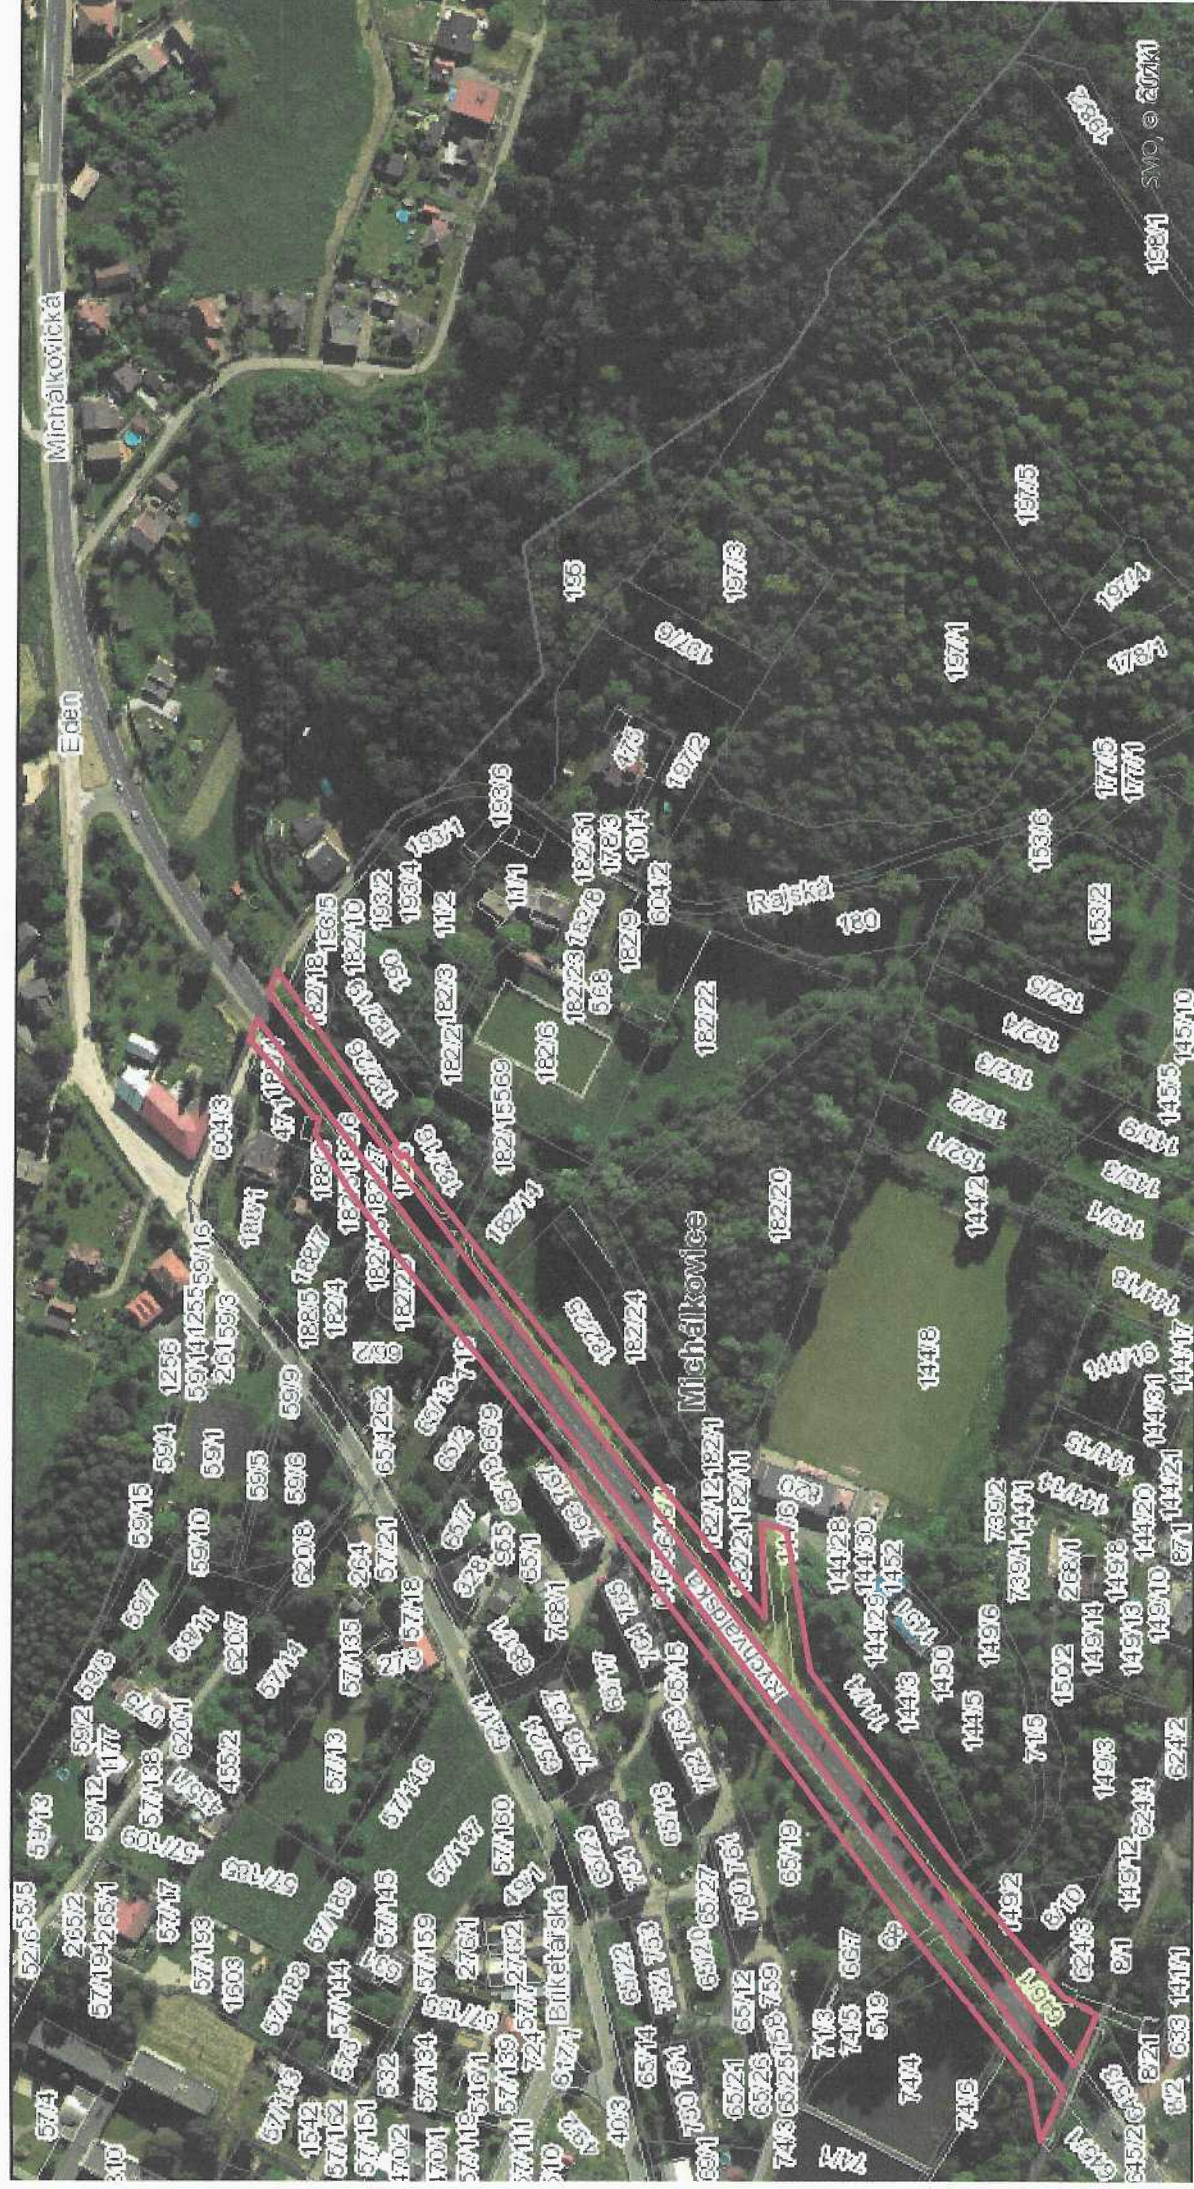

P.Č. 646/1, P.Č. 646/5 K.Ú. MICHÁLKOVICE

18841 SWO © 2021

31. 7. 202