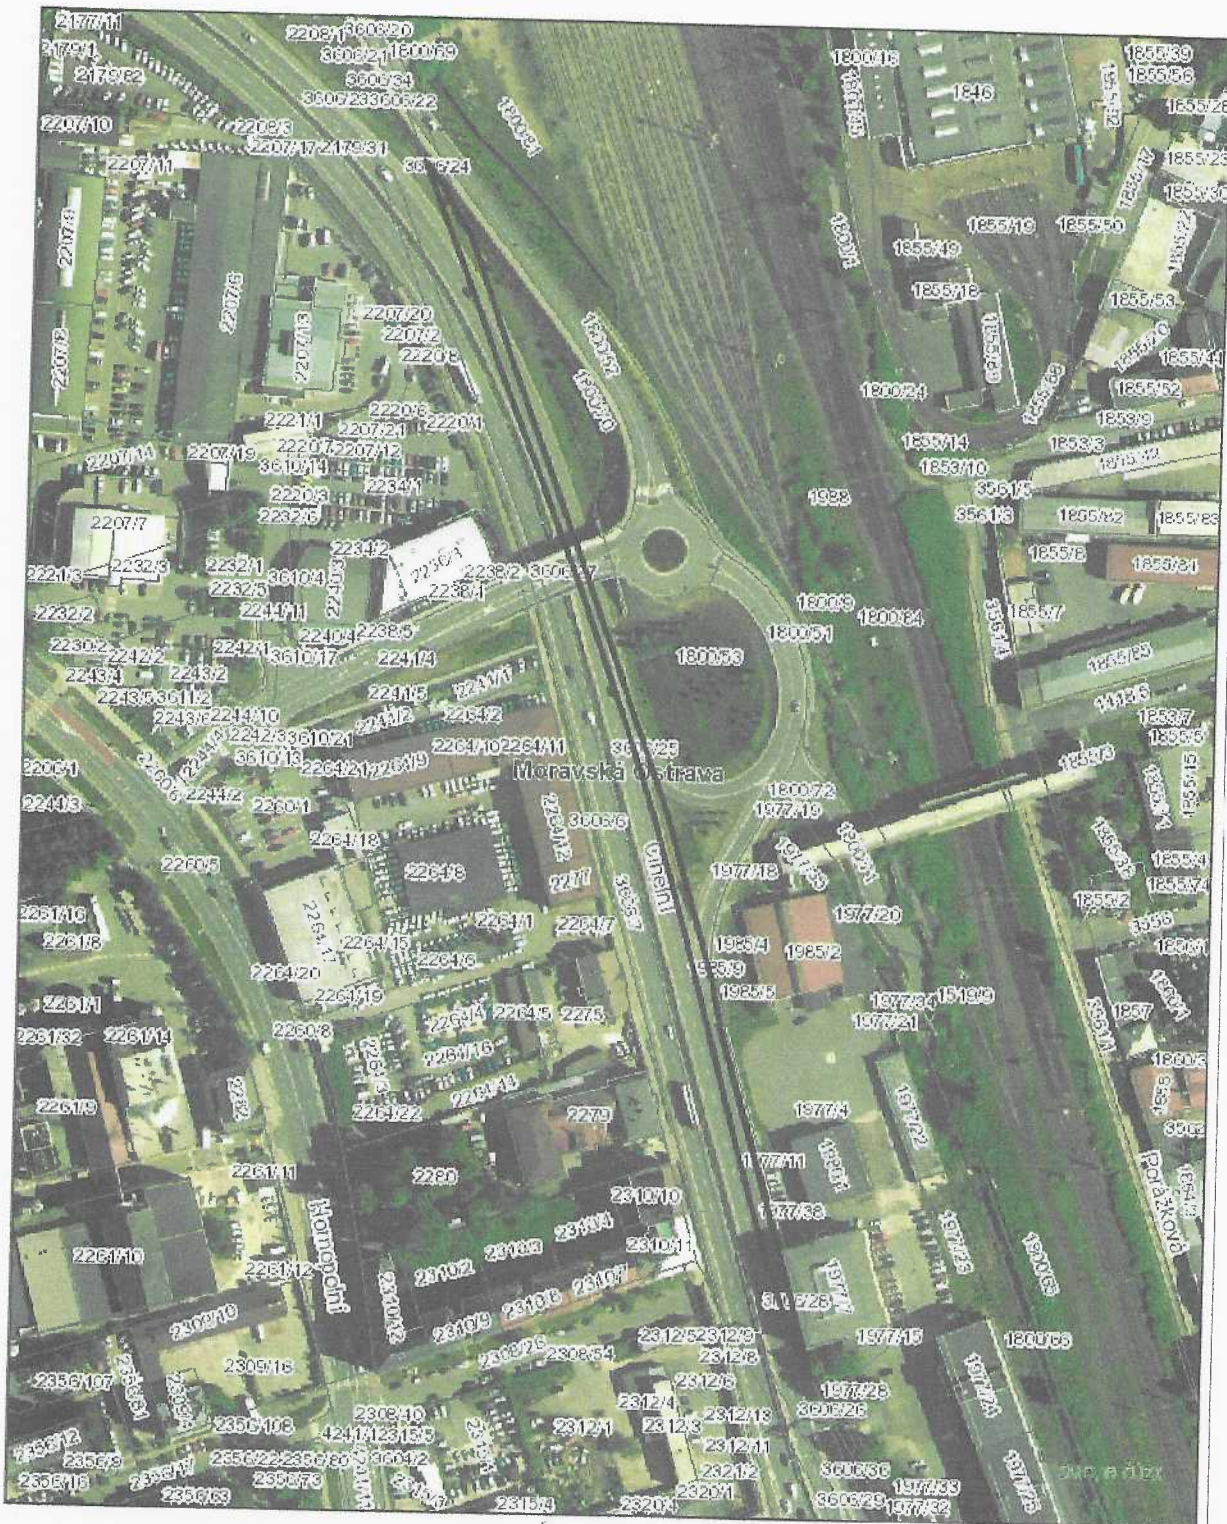

**OSTRAVA!!!**

2.9.2020

K.Ú. MORAVSKÁ OSTRAVA, PARC. Č. 3606/25

0 15 30 60 90 120 m

© Státní úřad pro územní plánování, 2020

**OSTRAVA!!!**

Statutární město Ostrava - Magistrát města Ostravy

OSTRAVA!!!