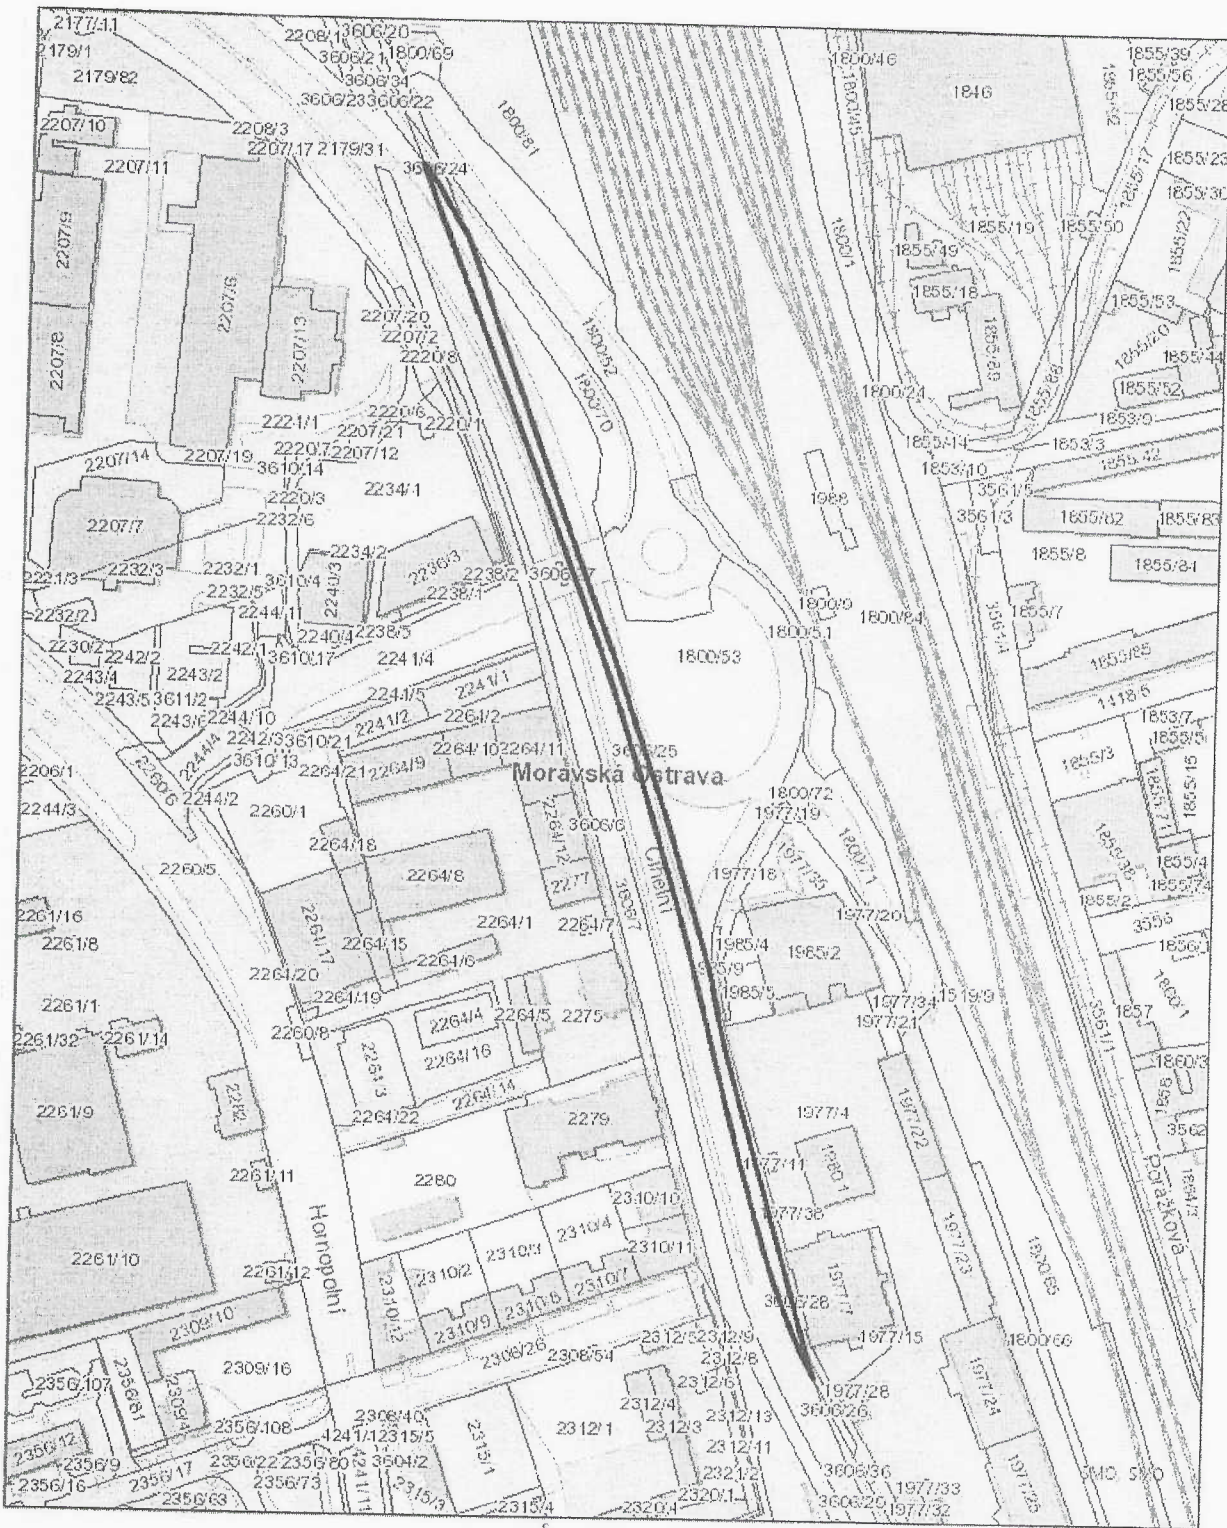

K.Ú. MORAVSKÁ OSTRAVA, PARC. Č. 3606/25

© Statutární město Ostrava, 2020

OSTRAVA!!!

2.9.2020