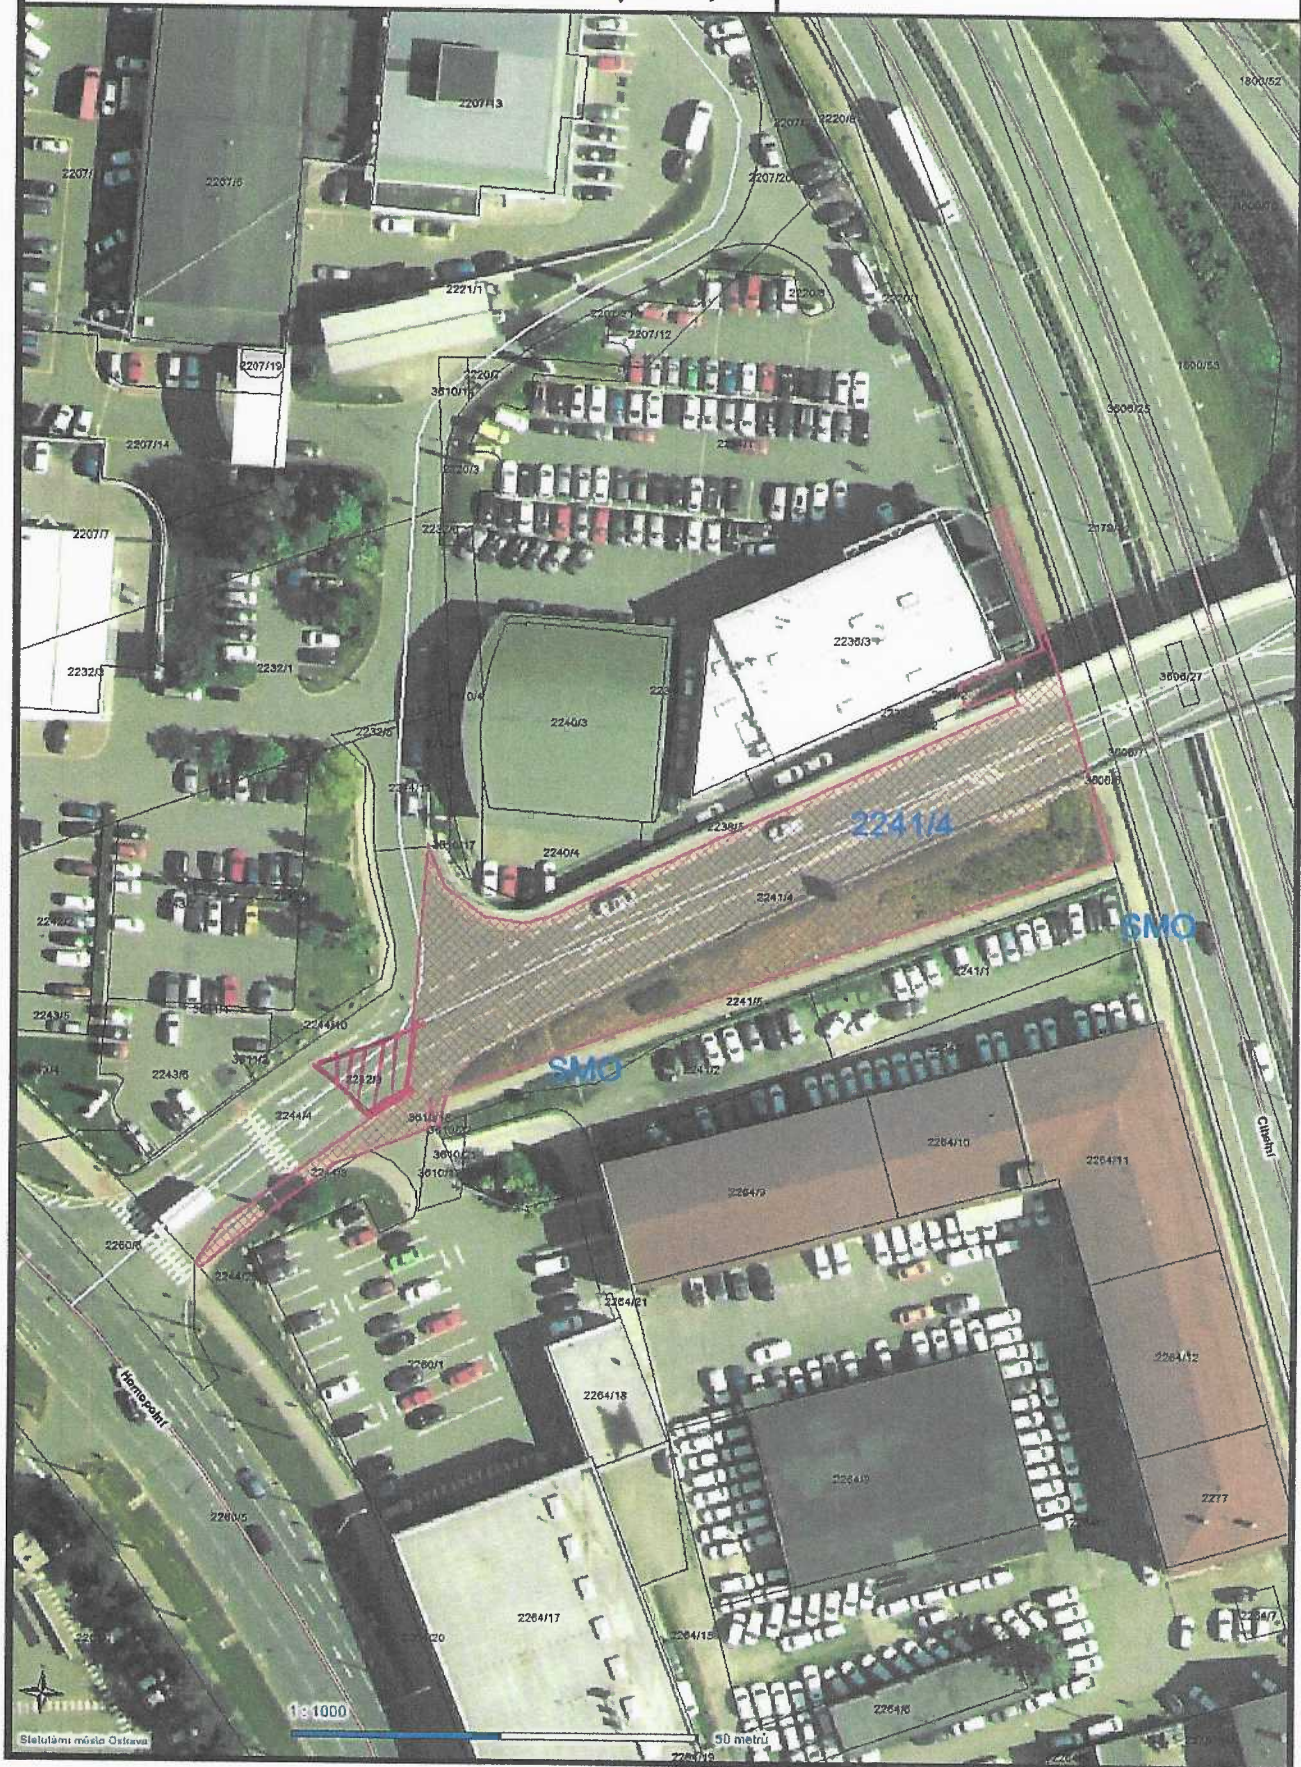

Statutární město Ostrava - Magistrát města Ostravy

Moravská Ostrava, parc. č. 2241/4, 2242/3

OSTRAVA!!!