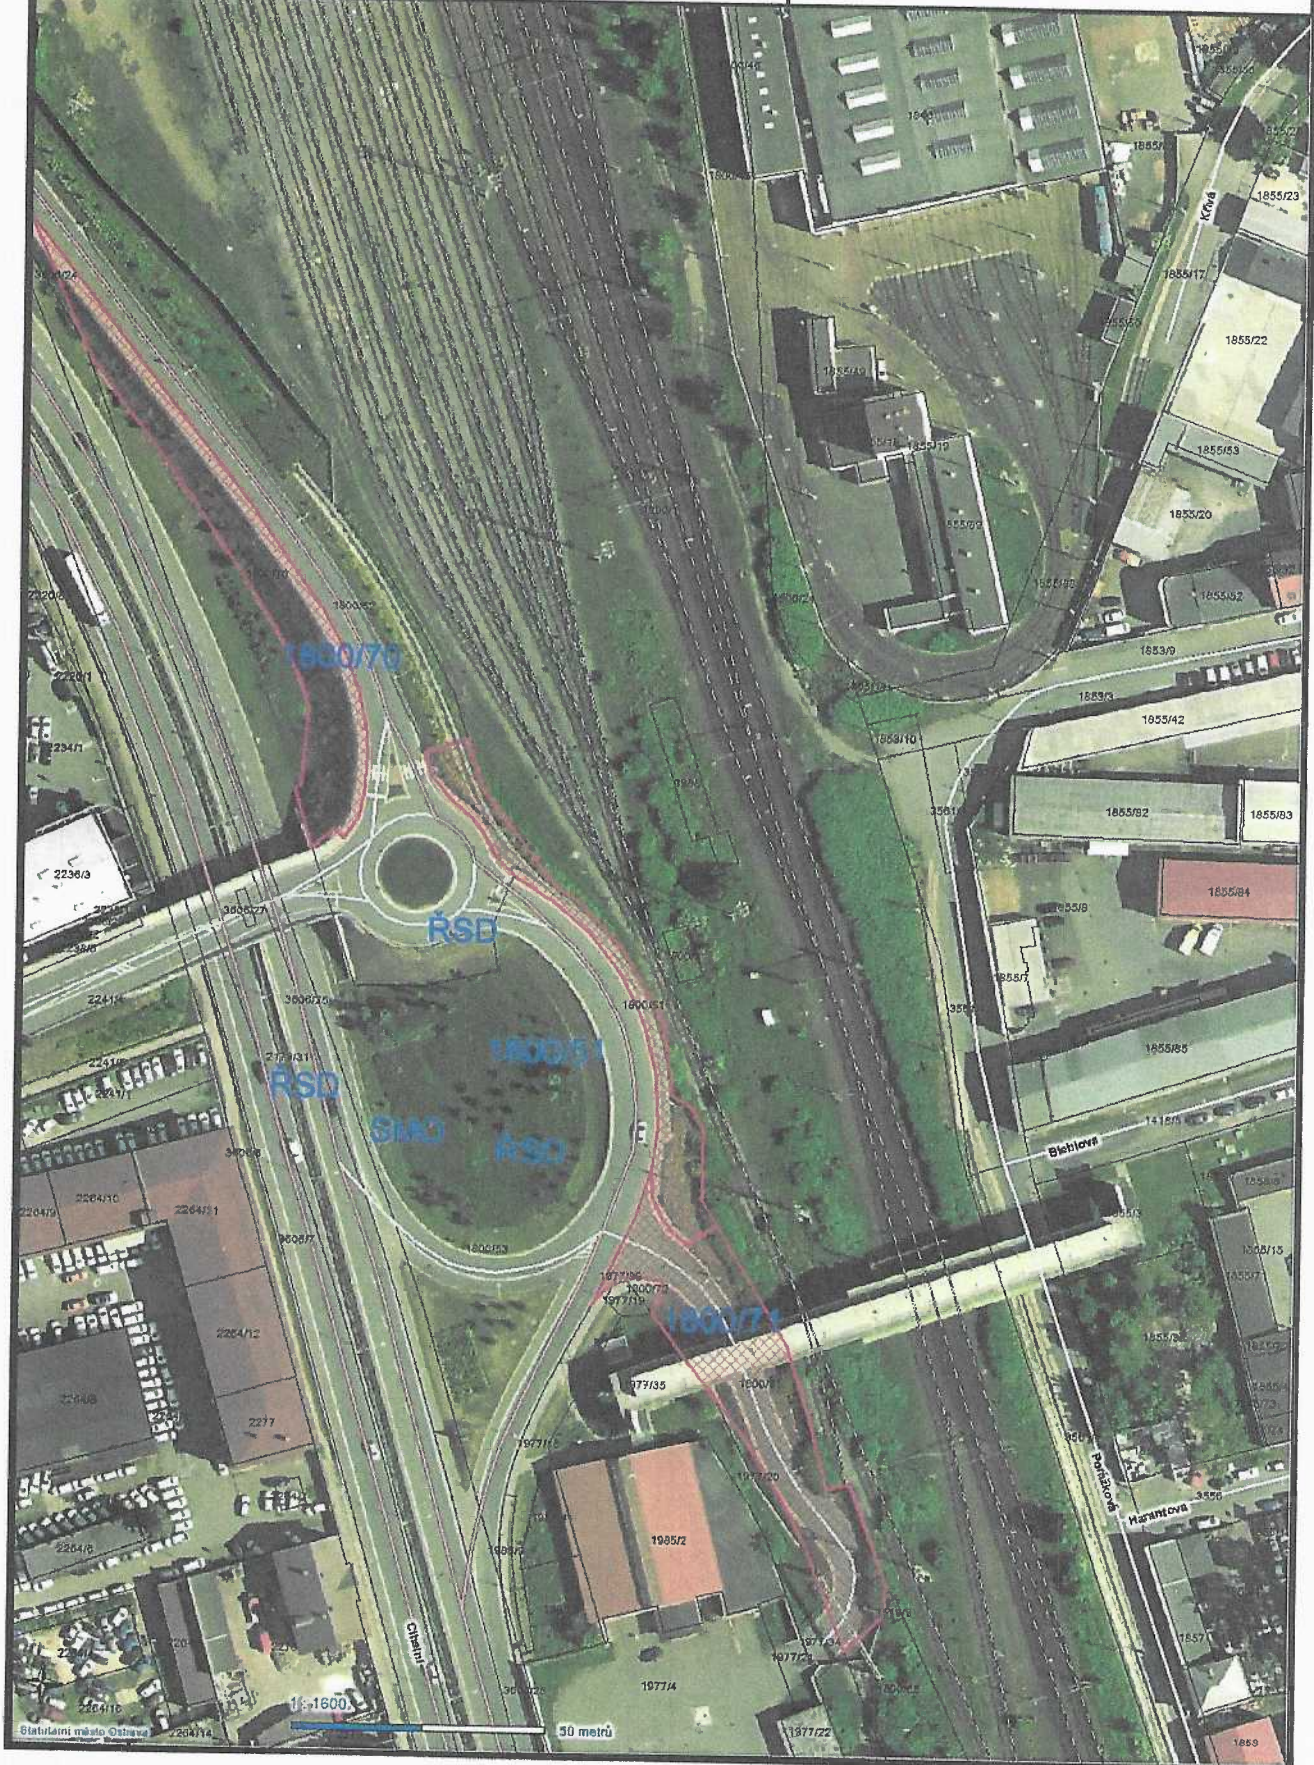

Statutární město Ostrava - Magistrát města Ostravy

OSTRAVA!!!

k. ú. Moravská Ostrava, parc. č. 1800/71, 1800/70, 1800/51