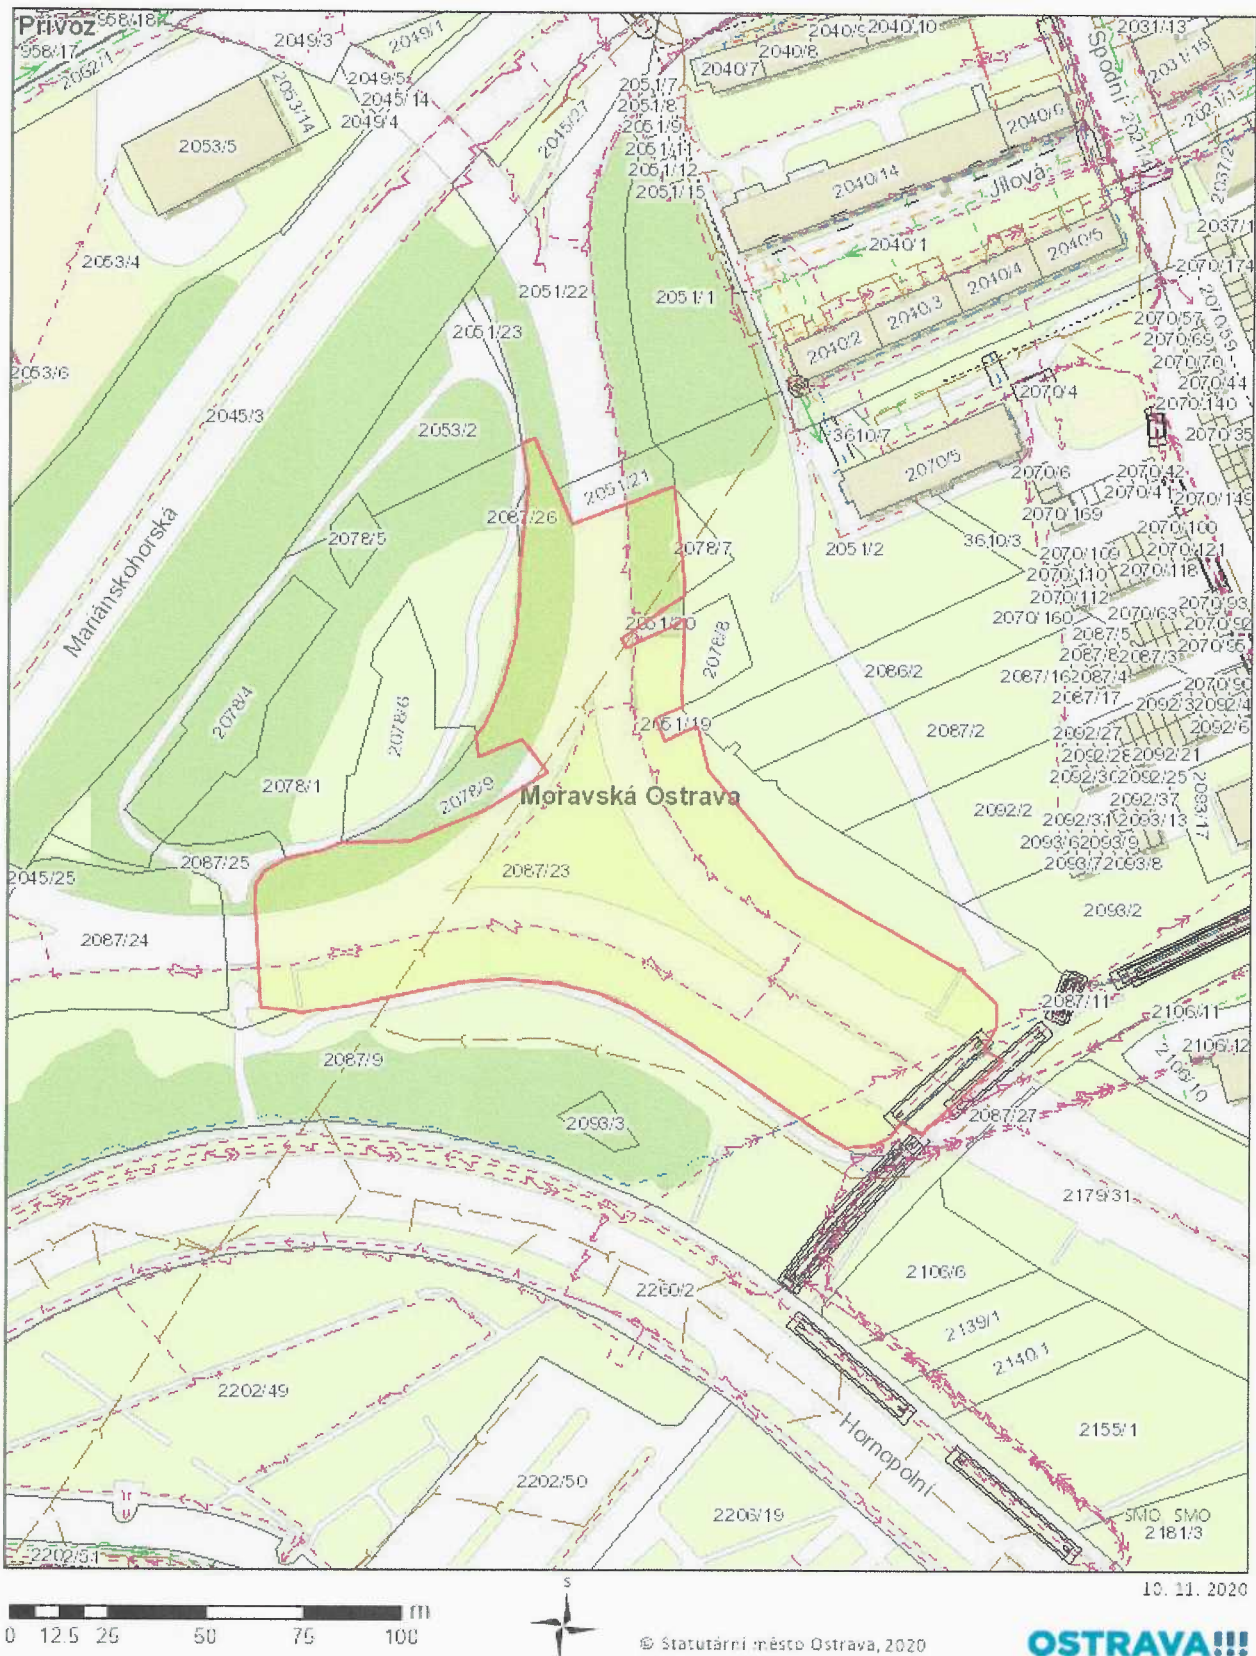

K.Ú. MORAVSKÁ OSTRAVA, PARC. Č. 2087/23