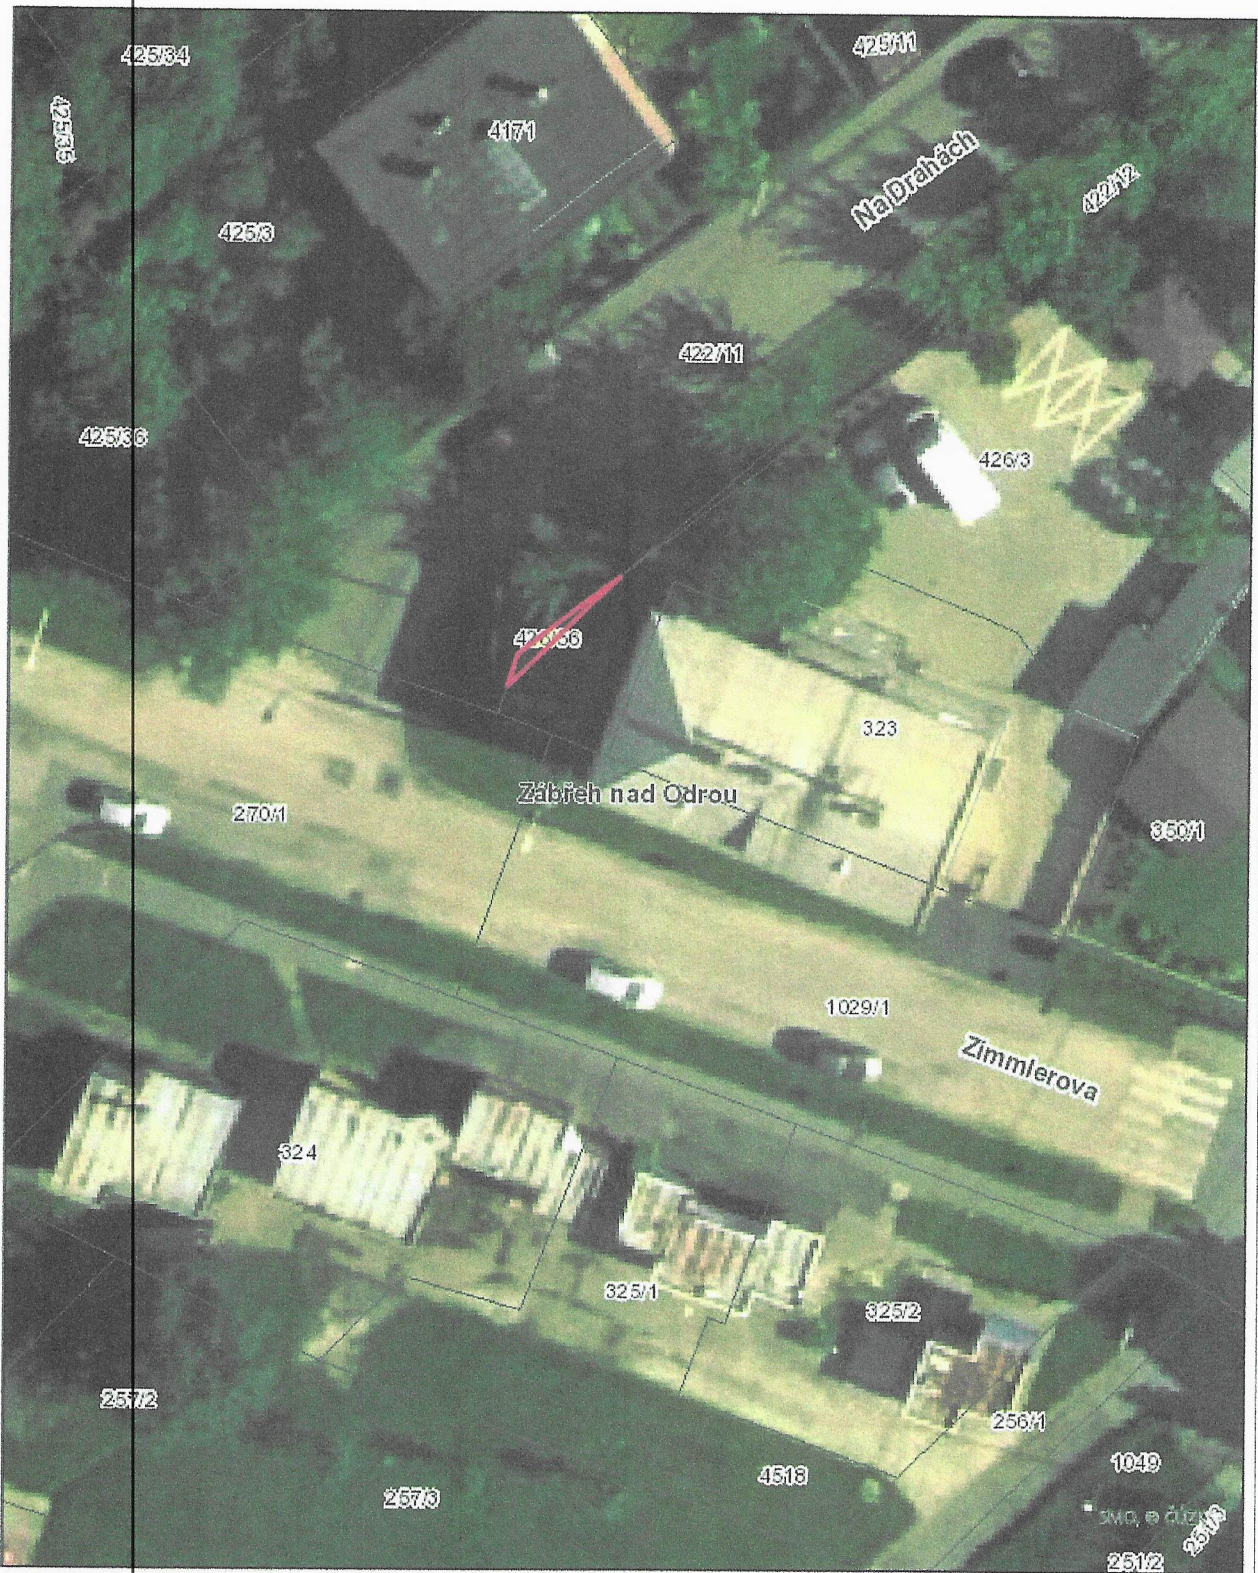

1/1

POZEMEK P.Č. 426/56 V K.Ú. ZÁBŘEH NAD ODROU

13. 8. 2020

© Statutární město Ostrava, 2020

OSTRAVA!!!

1/2

POZEMEK P.Č. 426/56 V K.Ú. ZÁBŘEH NAD ODROU

© Statutární město Ostrava, 2020

OSTRAVA!!!

19. 8. 2020