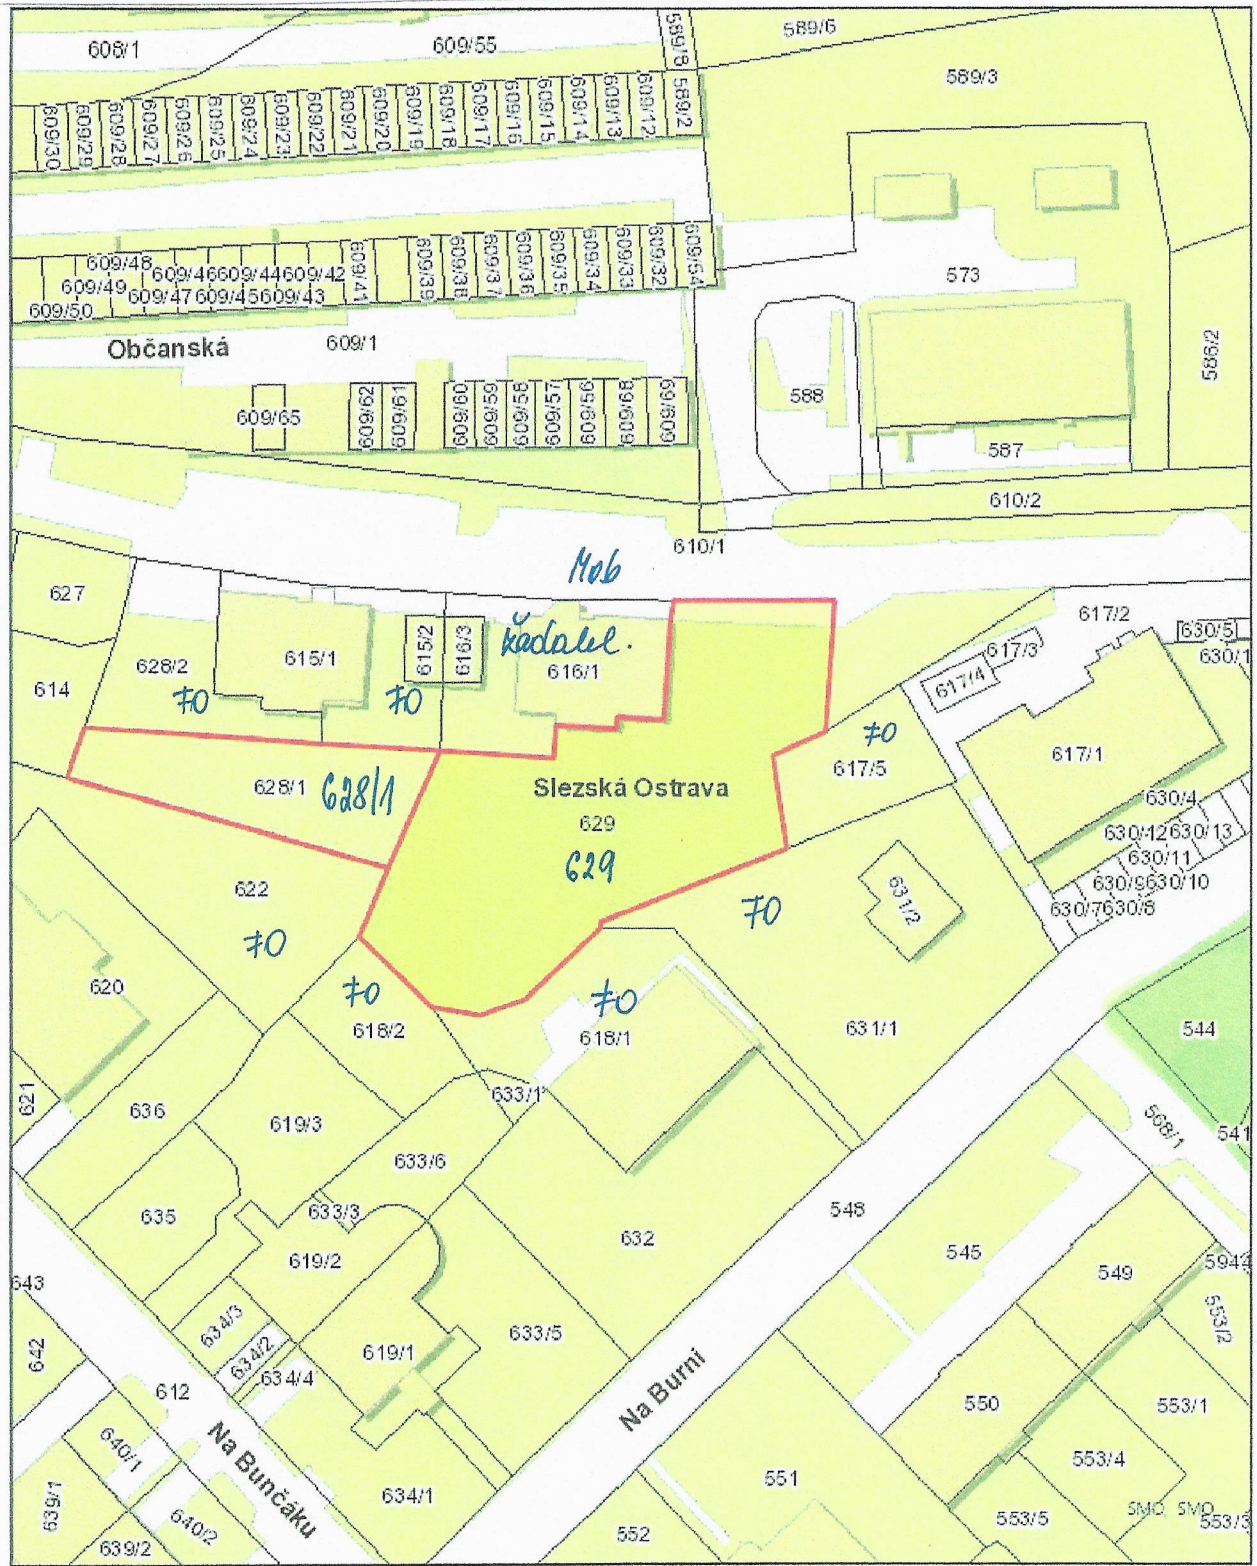

P.Č. 628/1, 629 V K.Ú. SLEZSKÁ OSTRAVA

© Statutární město Ostrava, 2020

4. 8. 2020

**OSTRAVA!!!**

2/2

P.Č. 628/1, 629 V K.Ú. MICHÁLKOVICE

### Pohled na přístup k pozemku p.č. 629 z ulice Občanská