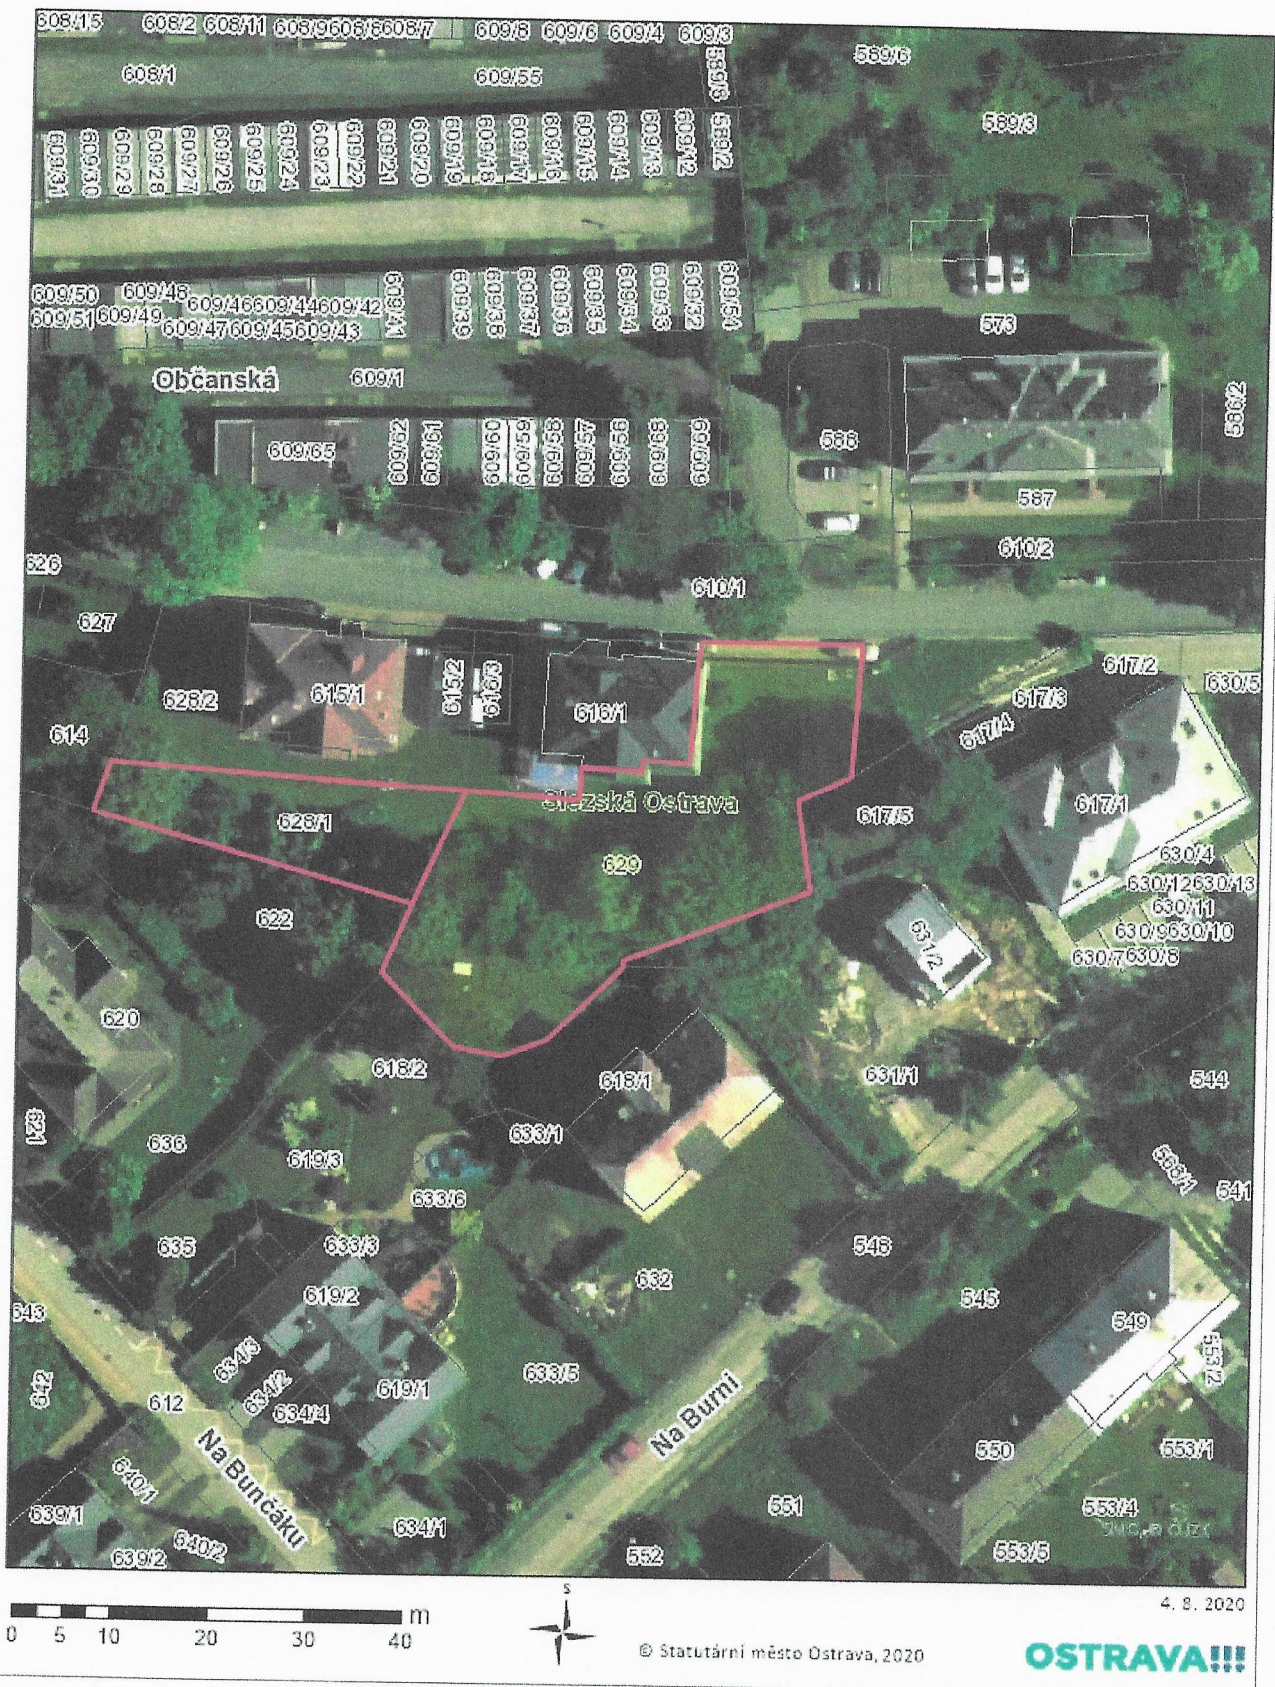

P.Č. 628/1, 629 V K.Ú. SLEZSKÁ OSTRAVA

© Statutární město Ostrava, 2020

4. 8. 2020

**OSTRAVA!!!**

2/2

P.Č. 628/1, 629 V K.Ú. MICHÁLKOVICE

### Pohled na přístup k pozemku p.č. 629 z ulice Občanská