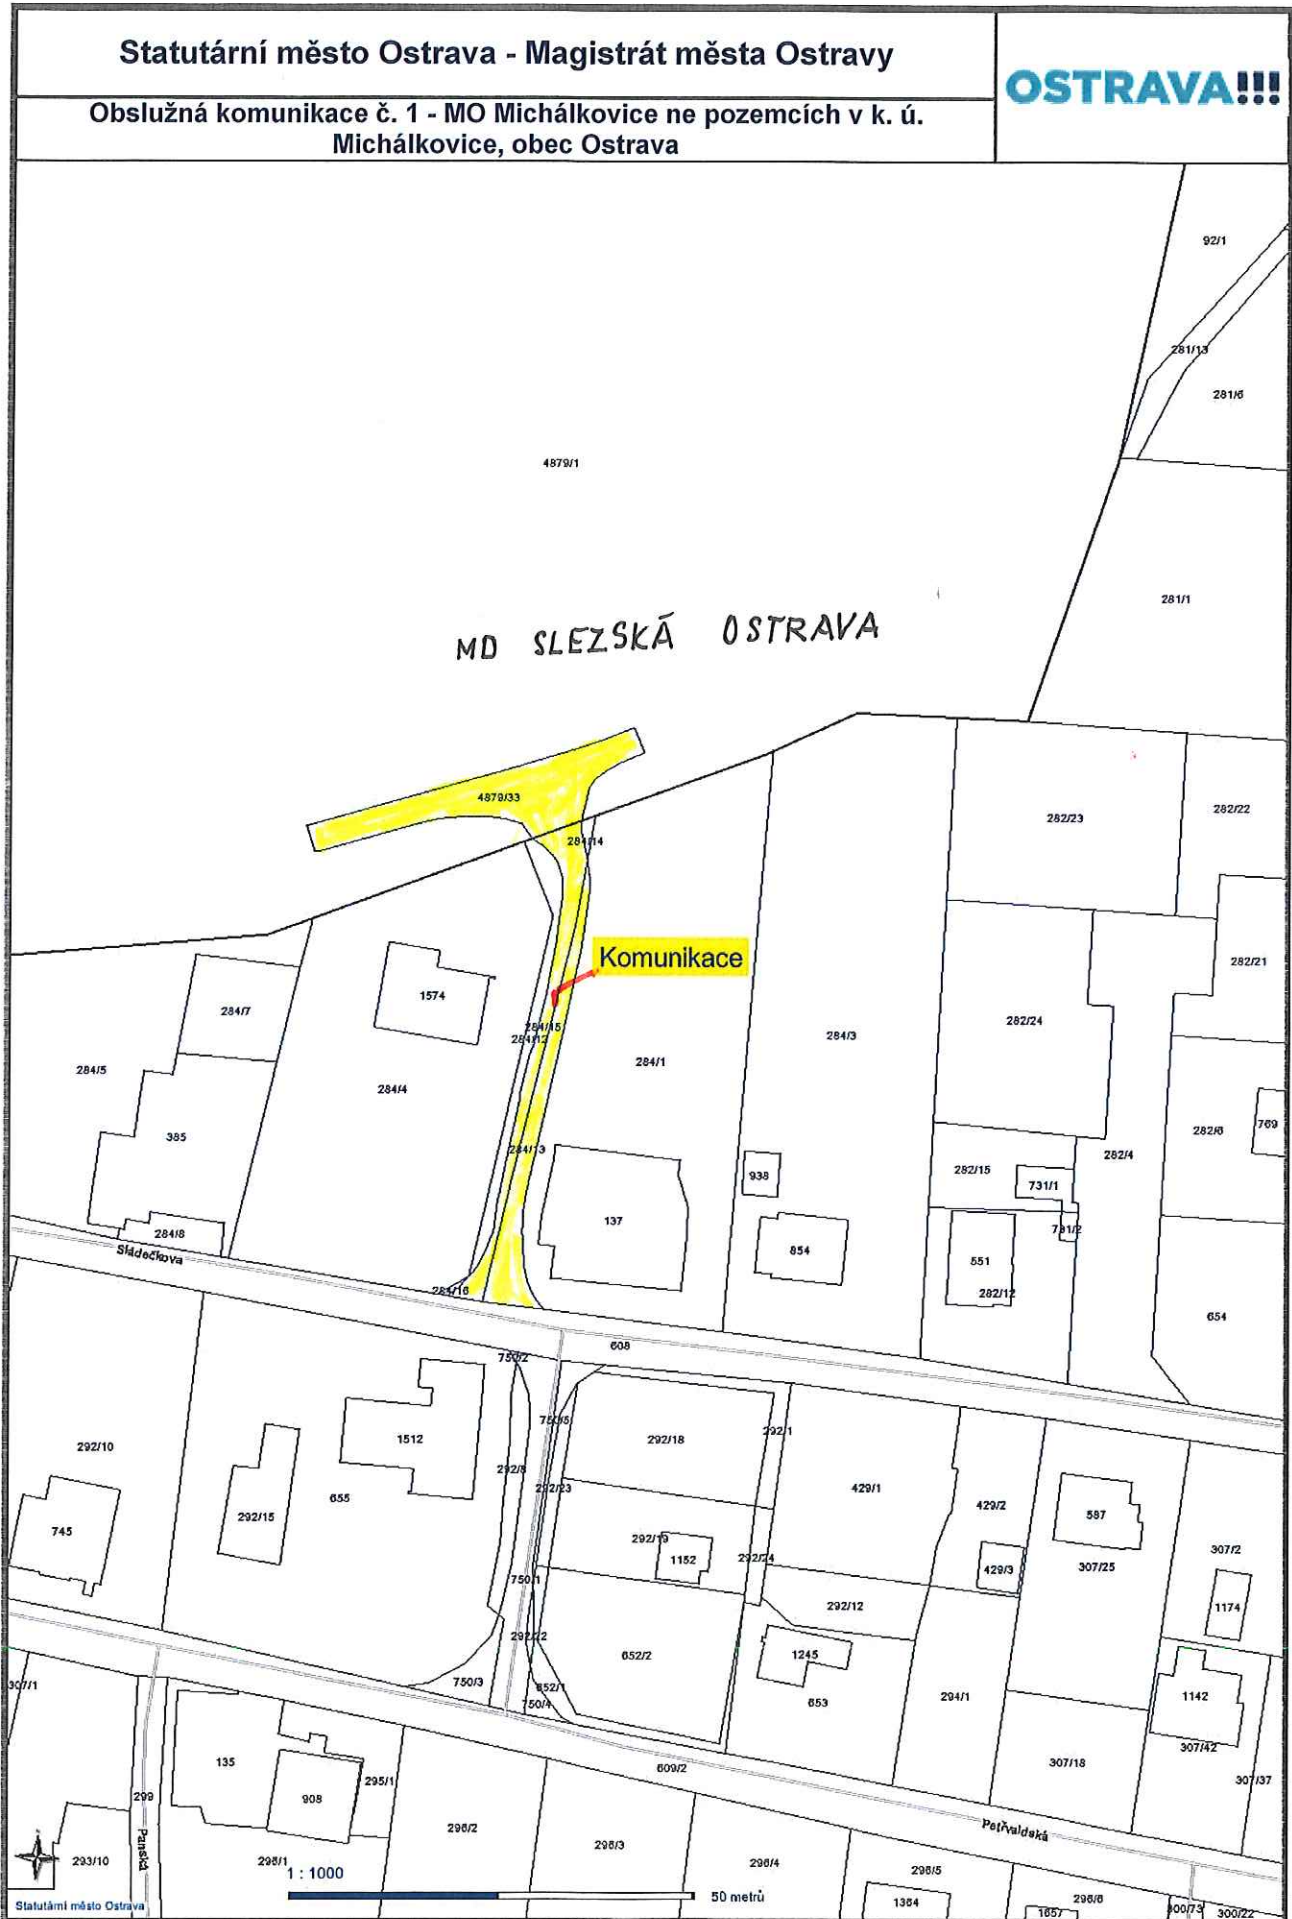

PŘÍLOHA č. 1A

MO GLEJSKA OSTRAVA

Komunikace

Sládečkova

Petřvaldská

Panská

1 1000

50 metrů