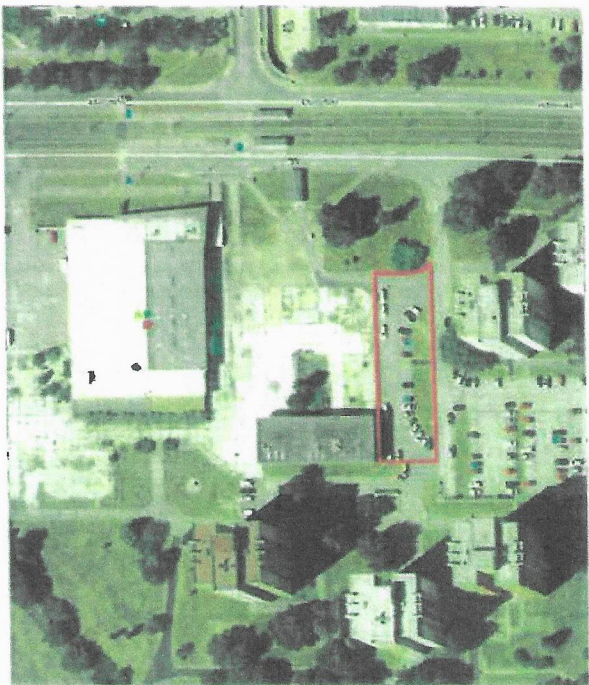

č. 1/1

Část 740/49, k.ú. Výškovice u Ostravy

10. July 2020

1:1,605

© Statutární město Ostrava, 2020

č. 1/2

Část 740/49, k.ú. Výškovice u Ostravy

10. July 2020

1:1,272

0 10 20 40 60 80 m

© Statutární město Ostrava, 2020

LEGENDA ZÁJMU NÁJMU/DOKUPU

-  ZÁJEM OBRÁTKU PROČEKÁVÁNÍ NEPŘEDPŘÍPADOVĚ
-  PRŮCHODNOSTI VZDUCHU, VÝŠKOVÝCH ÚROVNÍŮ A DESTINOVANÝCH POUČÍVÁNÍ
-  PRŮCHODNOSTI VZDUCHU, VÝŠKOVÝCH ÚROVNÍŮ A DESTINOVANÝCH POUČÍVÁNÍ
-  PRŮCHODNOSTI VZDUCHU, VÝŠKOVÝCH ÚROVNÍŮ A DESTINOVANÝCH POUČÍVÁNÍ
-  PRŮCHODNOSTI VZDUCHU, VÝŠKOVÝCH ÚROVNÍŮ A DESTINOVANÝCH POUČÍVÁNÍ