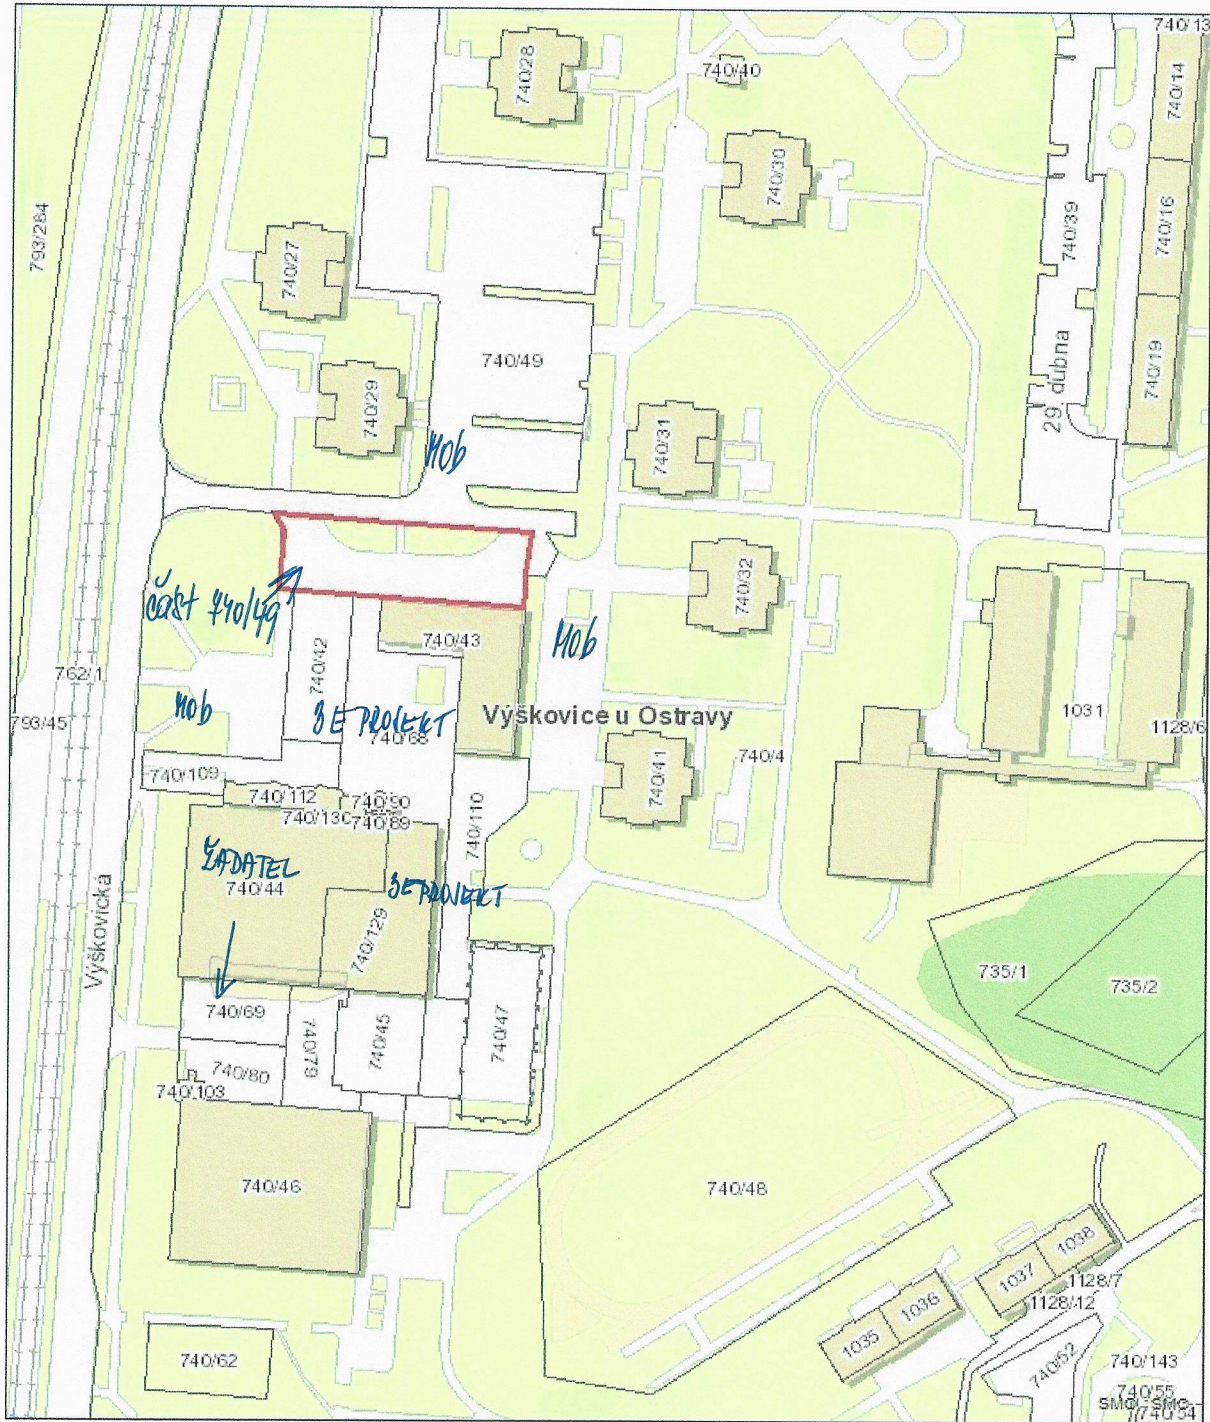

č. 1/1

Část 740/49, k.ú. Výškovice u Ostravy

10. July 2020

1:1,605

© Statutární město Ostrava, 2020

č. 1/2

Část 740/49, k.ú. Výškovice u Ostravy

10. July 2020

1:1,272

0 10 20 40 60 80 m

© Statutární město Ostrava, 2020

LEGENDA ZÁJMU NÁJMU/DOKUPU

-  ZÁJEM OBRÁTKU PROČEKÁVÁNÍ NEPŘEDPŘÍPADOVĚ
-  PRŮCHODNOSTI VZDUCHU, VÝŠKOVÝCH ÚROVNÍŮ A DESTINOVANÝCH POUČÍVÁNÍ
-  PRŮCHODNOSTI VZDUCHU, VÝŠKOVÝCH ÚROVNÍŮ A DESTINOVANÝCH POUČÍVÁNÍ
-  PRŮCHODNOSTI VZDUCHU, VÝŠKOVÝCH ÚROVNÍŮ A DESTINOVANÝCH POUČÍVÁNÍ
-  PRŮCHODNOSTI VZDUCHU, VÝŠKOVÝCH ÚROVNÍŮ A DESTINOVANÝCH POUČÍVÁNÍ