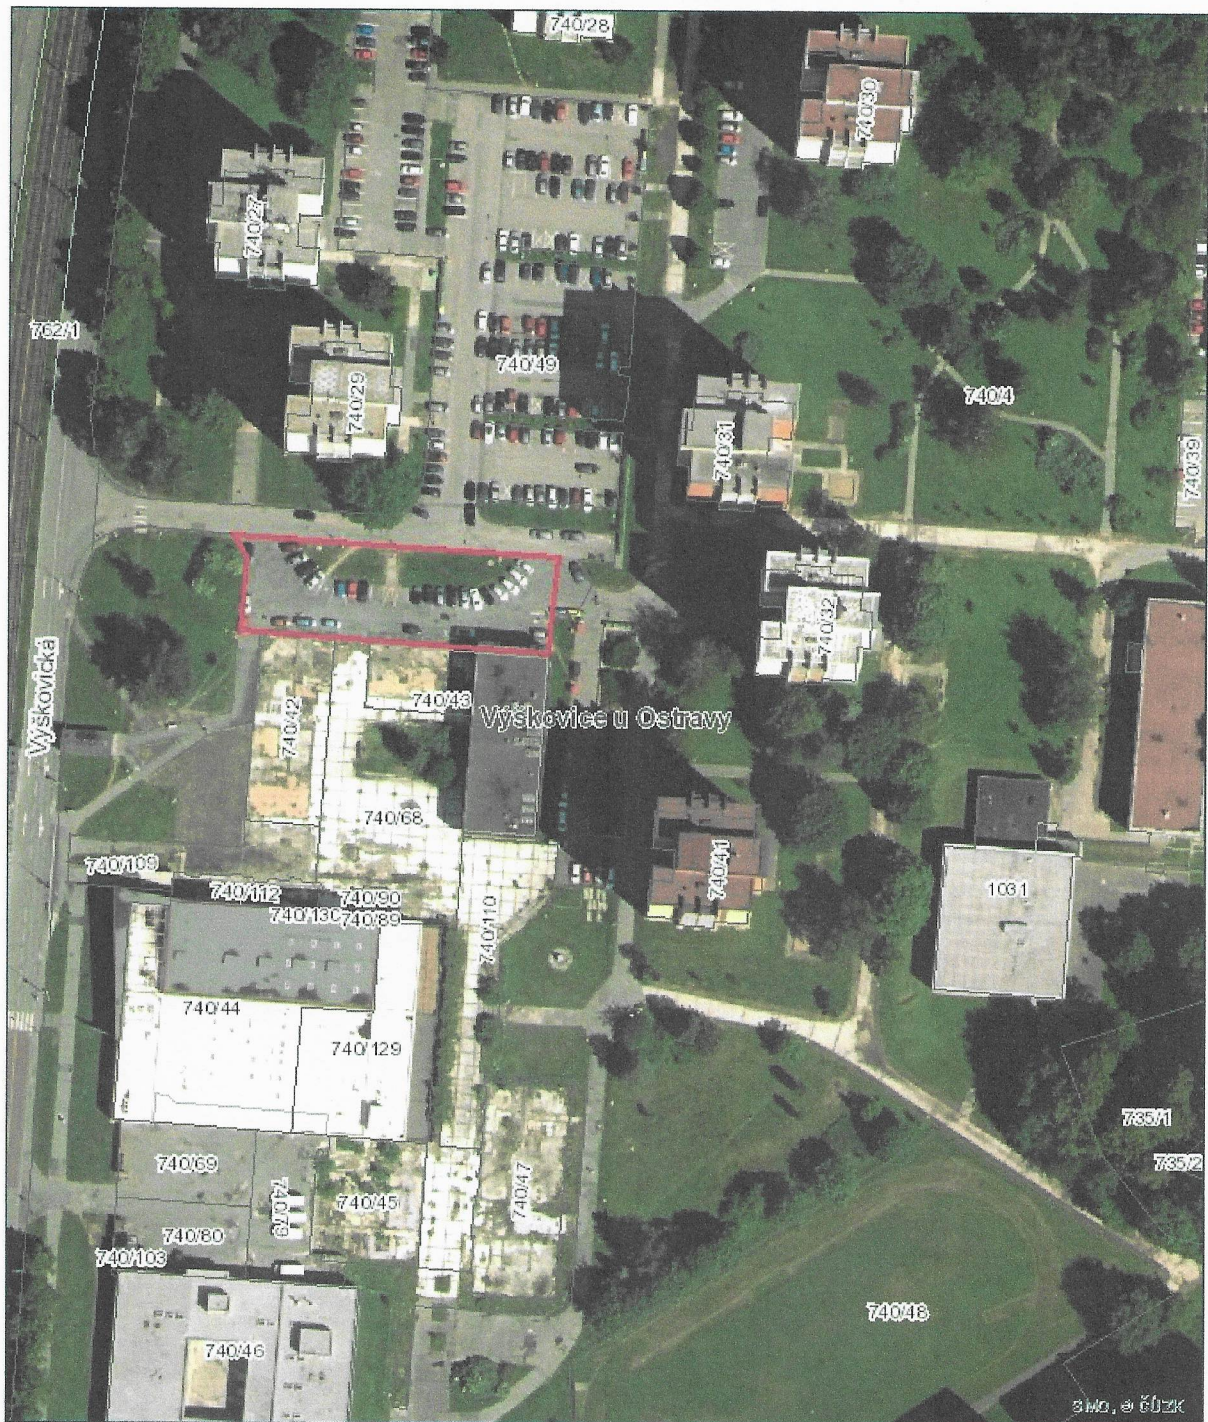

č. 1/1

Část 740/49, k.ú. Výškovice u Ostravy

10. July 2020

1:1,605

© Statutární město Ostrava, 2020

č. 1/2

Část 740/49, k.ú. Výškovice u Ostravy

10. July 2020

1:1,272

0 10 20 40 60 80 m

© Statutární město Ostrava, 2020

LEGENDA ZÁJMU NÁJMU/DOKUPU

-  ZÁJEM OBRÁTKU PROČEKÁVÁNÍ NEPŘEDPŘÍPADOVĚ
-  PRŮCHODNOSTI VZDUCHU, VÝŠKOVÝCH ÚROVNÍŮ A DESTINOVANÝCH POUČÍVÁNÍ
-  PRŮCHODNOSTI VZDUCHU, VÝŠKOVÝCH ÚROVNÍŮ A DESTINOVANÝCH POUČÍVÁNÍ
-  PRŮCHODNOSTI VZDUCHU, VÝŠKOVÝCH ÚROVNÍŮ A DESTINOVANÝCH POUČÍVÁNÍ
-  PRŮCHODNOSTI VZDUCHU, VÝŠKOVÝCH ÚROVNÍŮ A DESTINOVANÝCH POUČÍVÁNÍ