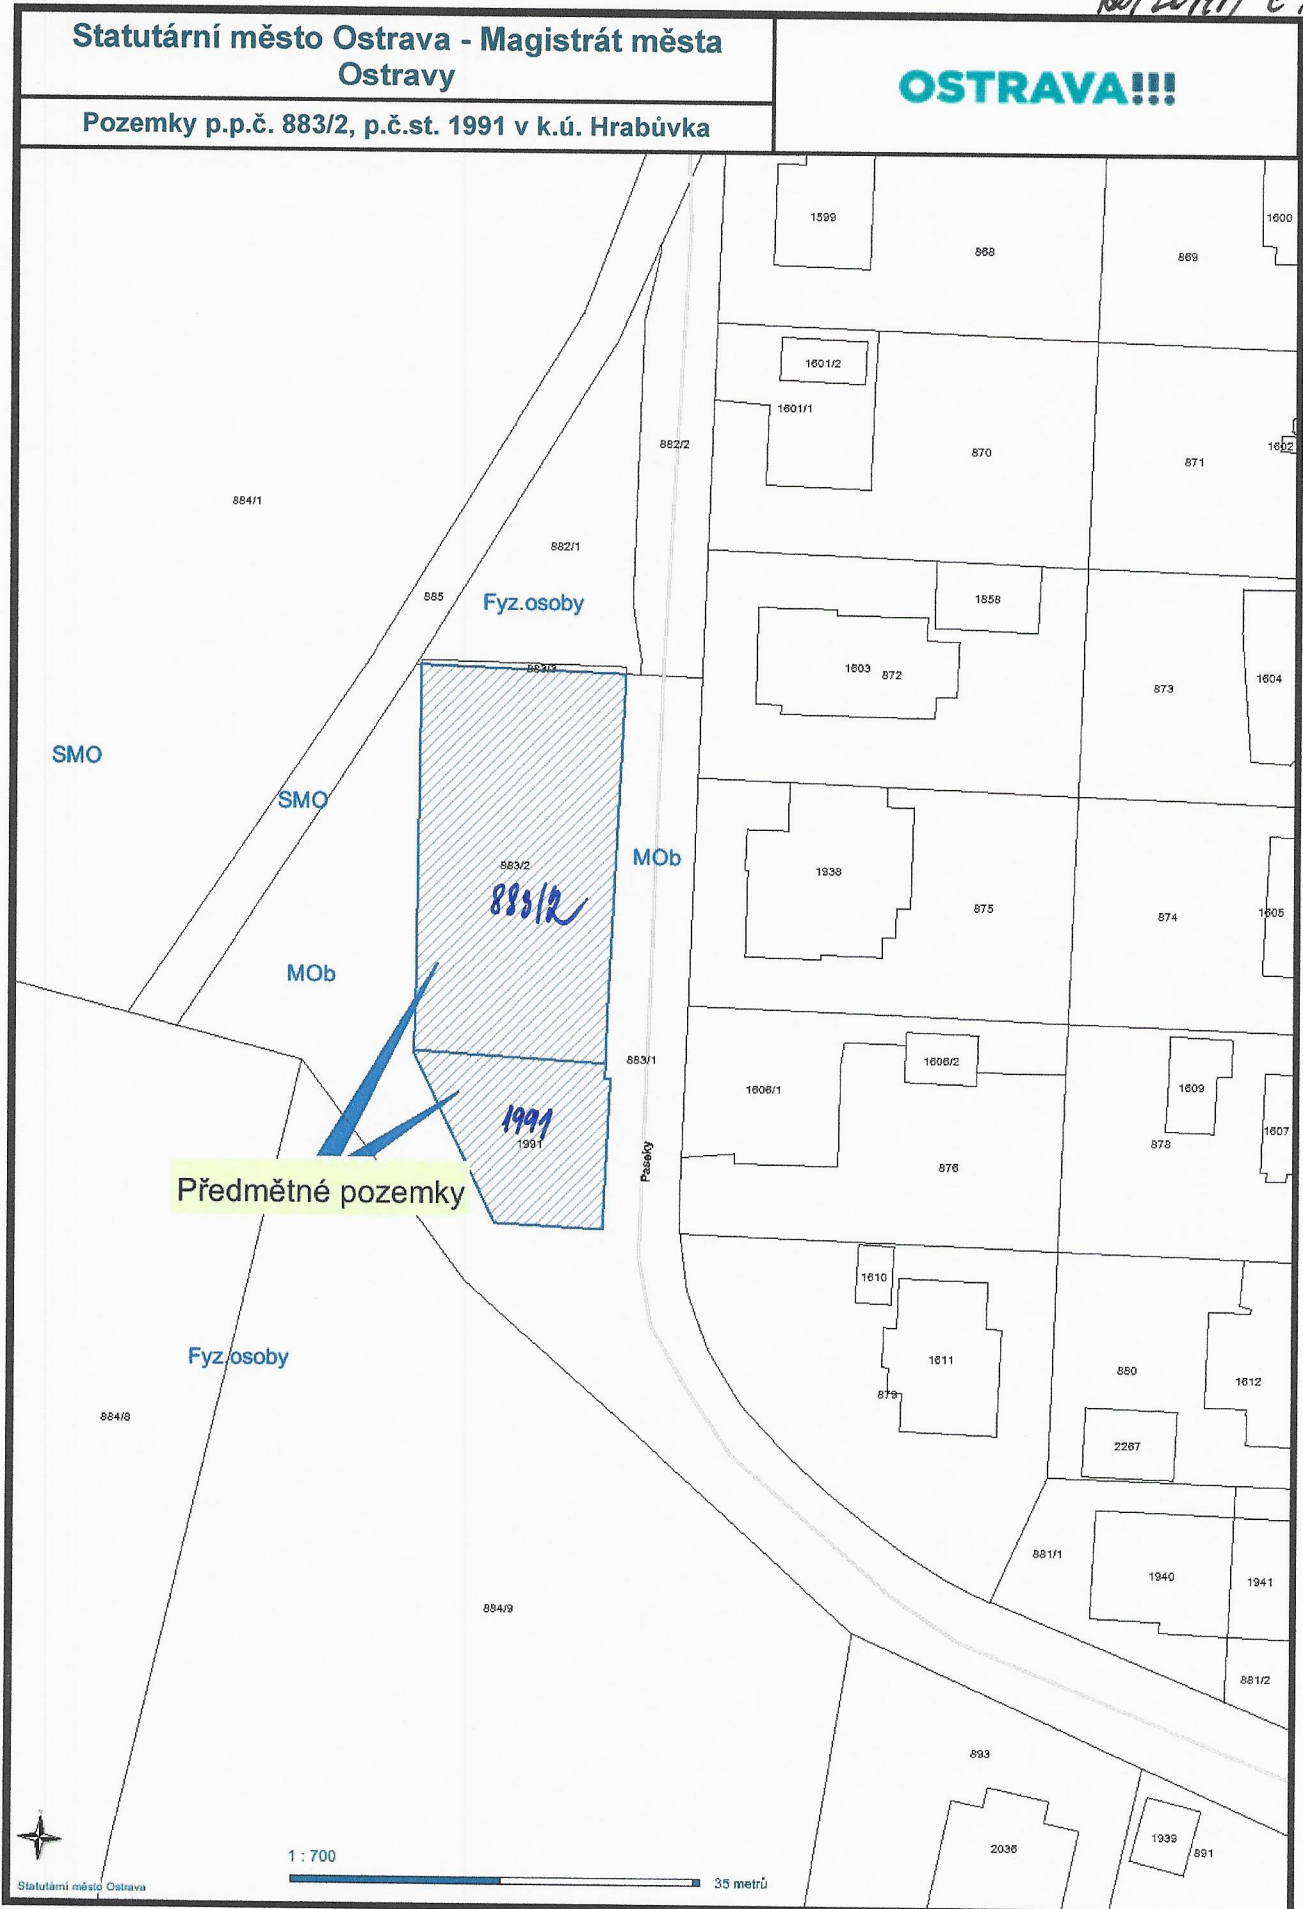

201/2014 č. 1/1

Rekolna č. 112

Statutární město Ostrava - Magistrát města Ostravy

OSTRAVA!!!

Pozemky p.p.č. 883/2, p.č.st. 1991 v k.ú. Hrabůvka

AKTUÁLNÍ SNÍMKY B - pohled od severu (MAPY-seznam)