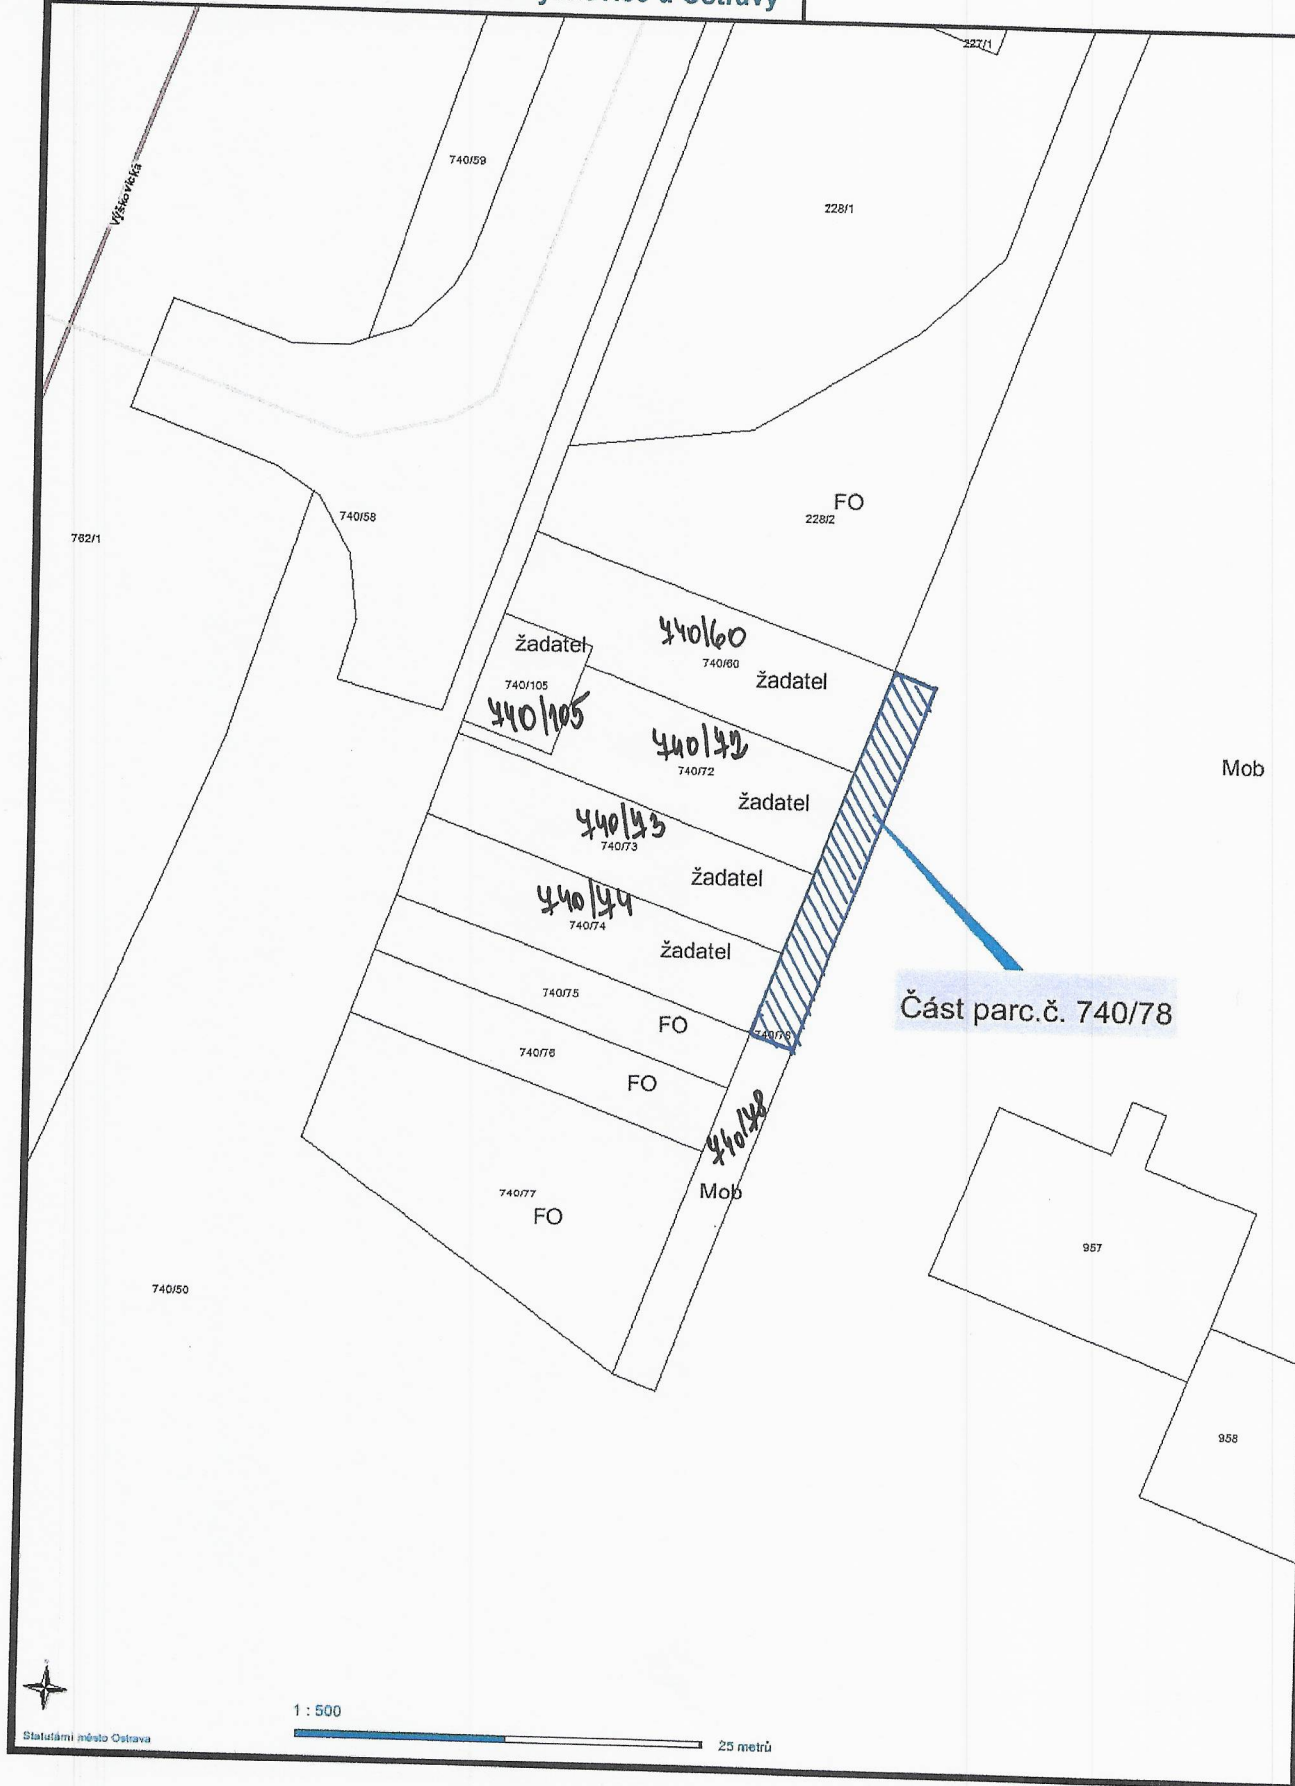

Příloha č. 1/1

Statutární město Ostrava - Magistrát města Ostravy

OSTRAVA!!!

Část pozemku parc.č. 740/78 v k.ú. Výškovice u Ostravy

č. 1/2

Statutární město Ostrava - Magistrát města Ostravy

OSTRAVA!!!

Část pozemku parc.č. 740/78 v k.ú. Výškovice u Ostravy