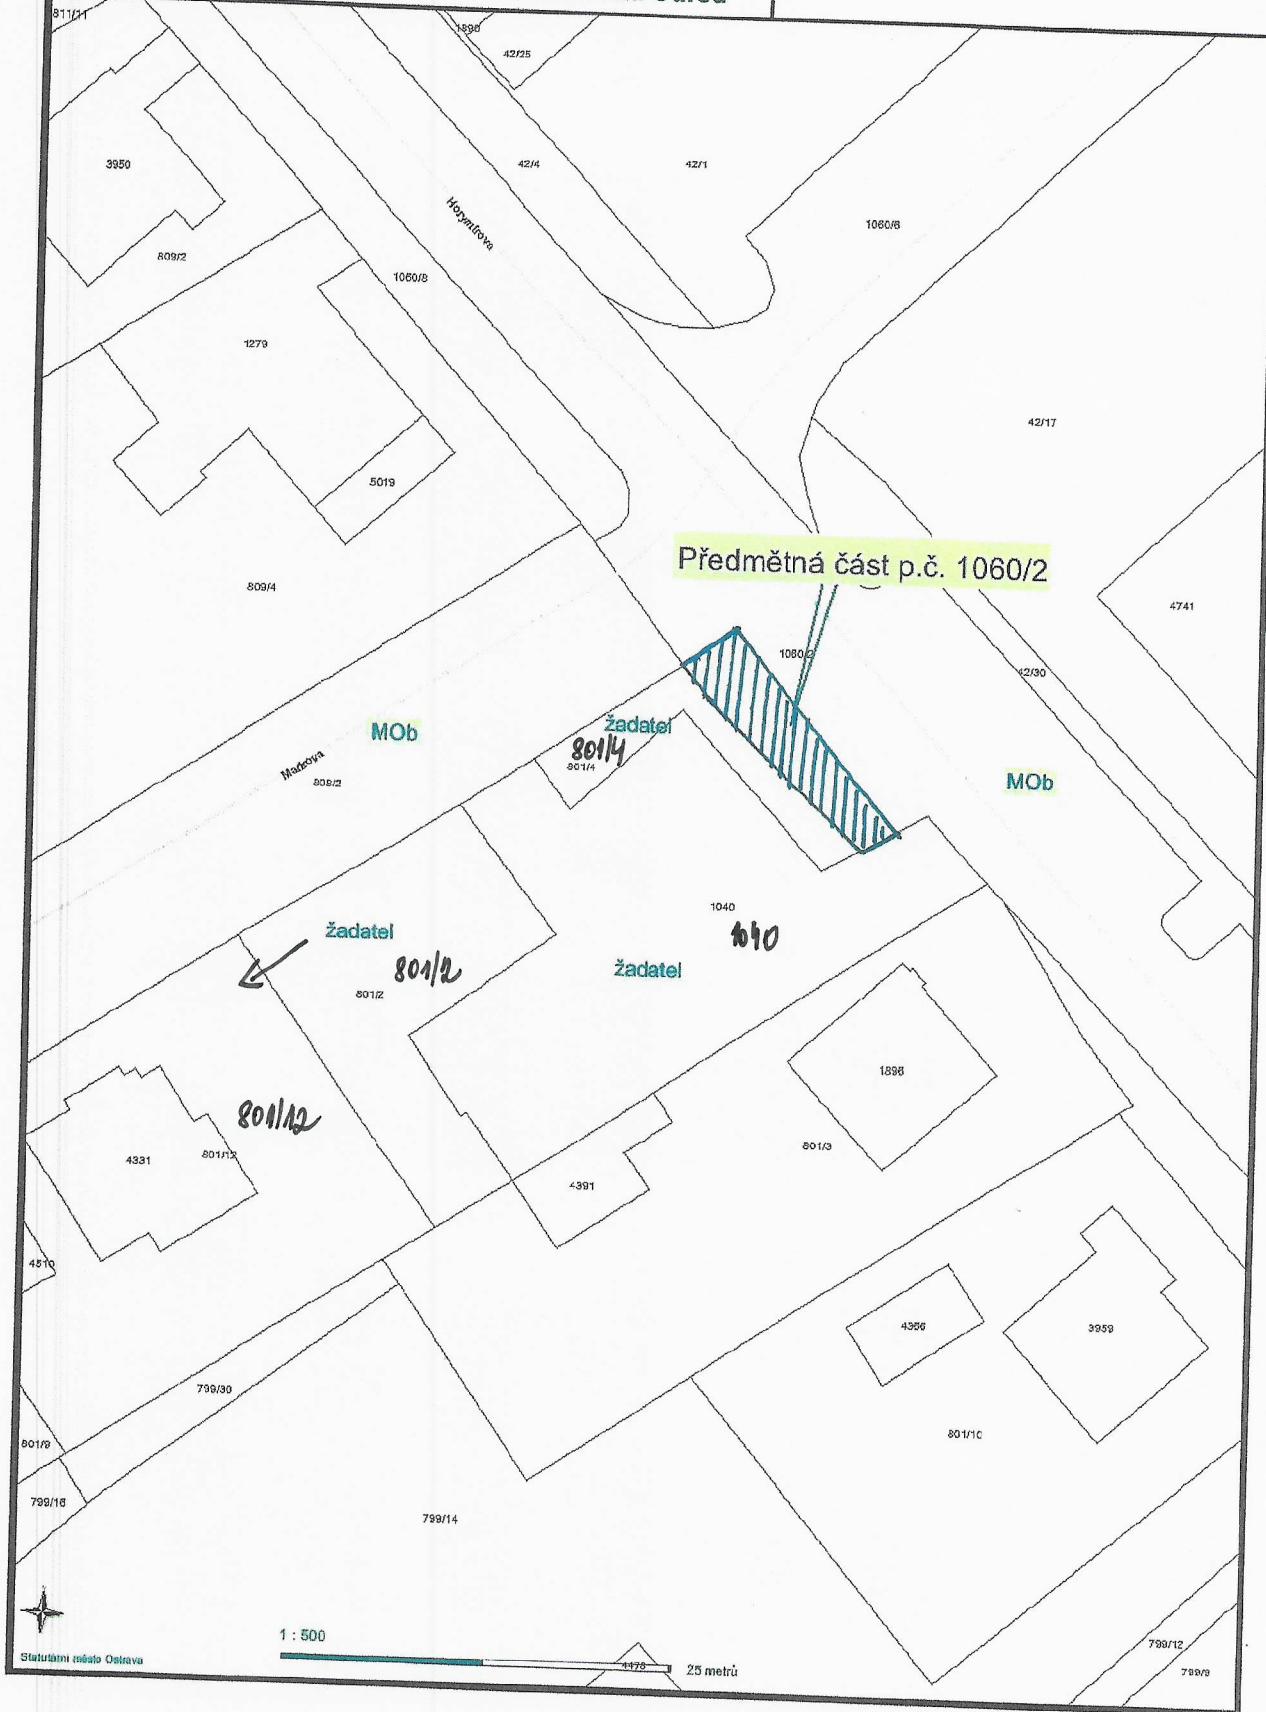

PRÍLOHA č. 1/1

Statutární město Ostrava - Magistrát města Ostravy

OSTRAVA!!!

Část pozemku p.p.č. 1060/2 v k.ú. Zábřeh nad Odrou

PRÍLOHA č. 1/2

Statutární město Ostrava - Magistrát města Ostravy

OSTRAVA!!!

Část pozemku p.p.č. 1060/2 v k.ú. Zábřeh nad Odrou