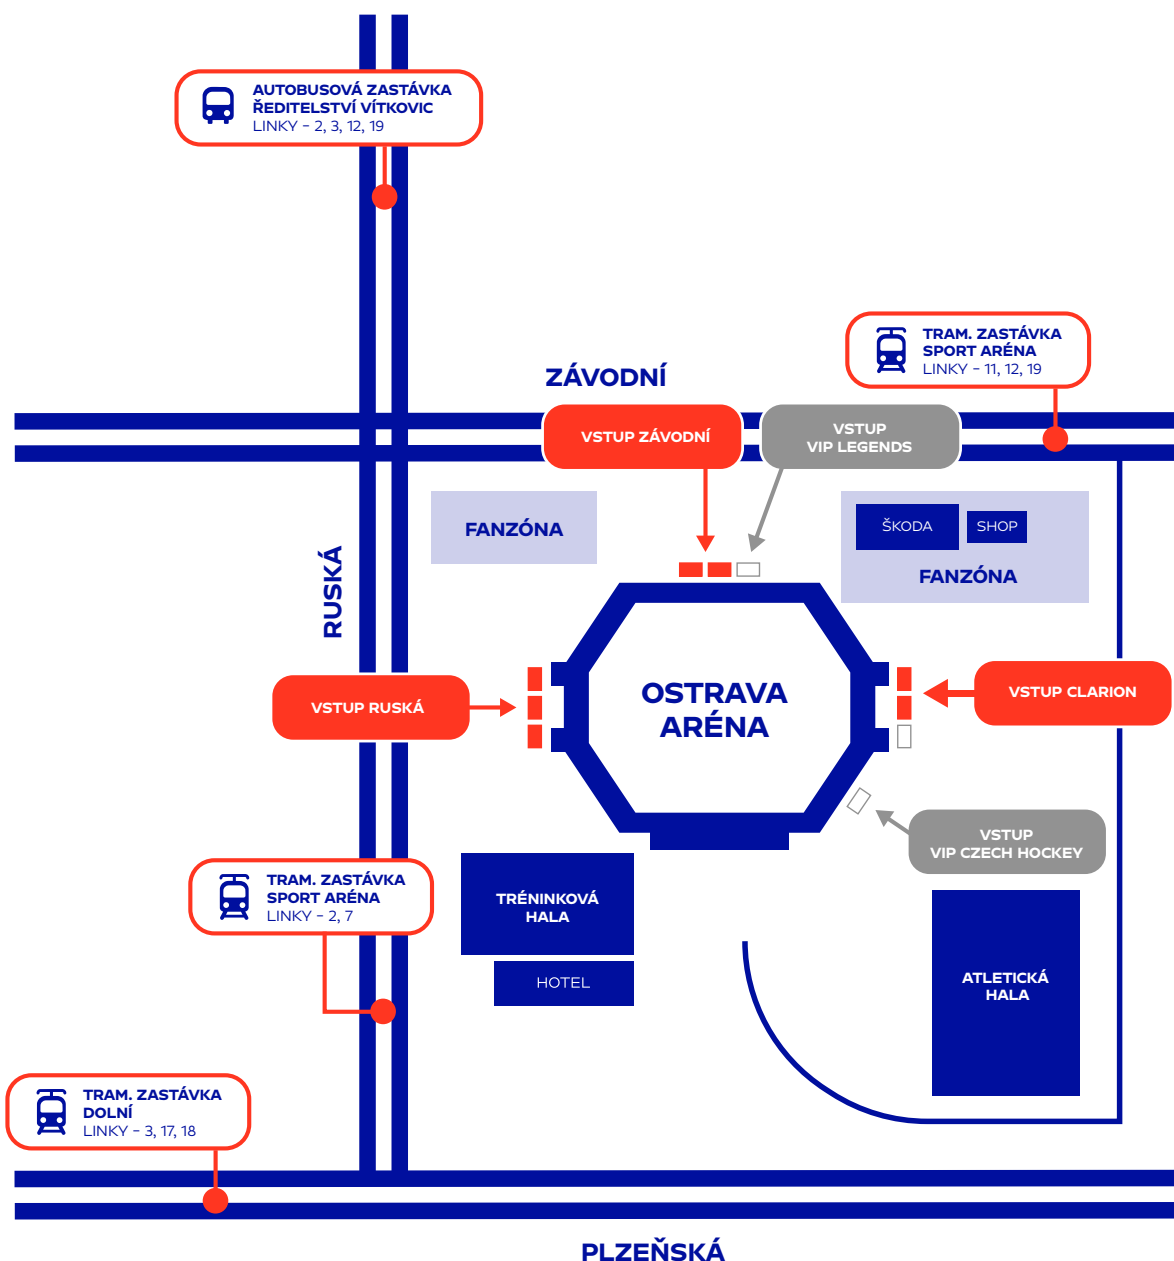

INFORMACE PRO FANOUŠKY

OSTRAVA ARÉNA

 Ruská 3077 /135, 700 30 Ostrava-jih-Zábřeh
49°48'17" s. š., 18°14'55" v. d

NESTŮJTE V KOLONÁCH, SEDNĚTE NA MHD

JAK SE DOSTAT DO PRAHA ARÉNY

	ZASTÁVKA	LINKA
 TRAMVAJ	Sport Aréna (ulice Závodní)	3, 11, 19
	Sport Aréna (ulice Ruská)	2, 7
	Palkovského	12
 AUTOBUS	Městský stadion	31, 45, 61
	Ostrava-Vítkovice	Z nádraží využijte linku „X“
 VLAK	Ostrava-Svinov	Z nádraží využijte linky 7 a 11
	Ostraha hlavní nádraží	Z nádraží využijte linku 2

Aplikace Google Maps vás dovede přímo do centra dění. Stačí zadat cíl cesty a doporučí vám nejvhodnější spojení MHD včetně pěší cesty na nástupní zastávku a cesty z výstupní zastávky.

Veškeré informace o spojích a jízdném najdete na www.dpo.cz

P+R ODSTAVNÁ PARKOVIŠTĚ

2024

ICE HOCKEY
WORLD
CHAMPIONSHIP
CZECHIA
Prague - Ostrava

ÚSCHOVNA

Potřebujete si odložit notebook, kufr nebo deštník? Úschovny najdete u vstupů do Ostrava Arény.
Platit je možné pouze v hotovosti.

tramvají č. 2 ze zastávky Dolní Vítkovice Hlubina do zastávky Sport Aréna

Lipový dvůr

auto - 500 Kč / den

Dolní Oblast Vítkovice, Ruská

zhruba 15 minut pěšky nebo tramvají ze zastávky Stará ocelárna do zastávky Sport aréna (tramvaje č. 2, 3 a 19) nebo Palkovského (tramvaj č. 12).