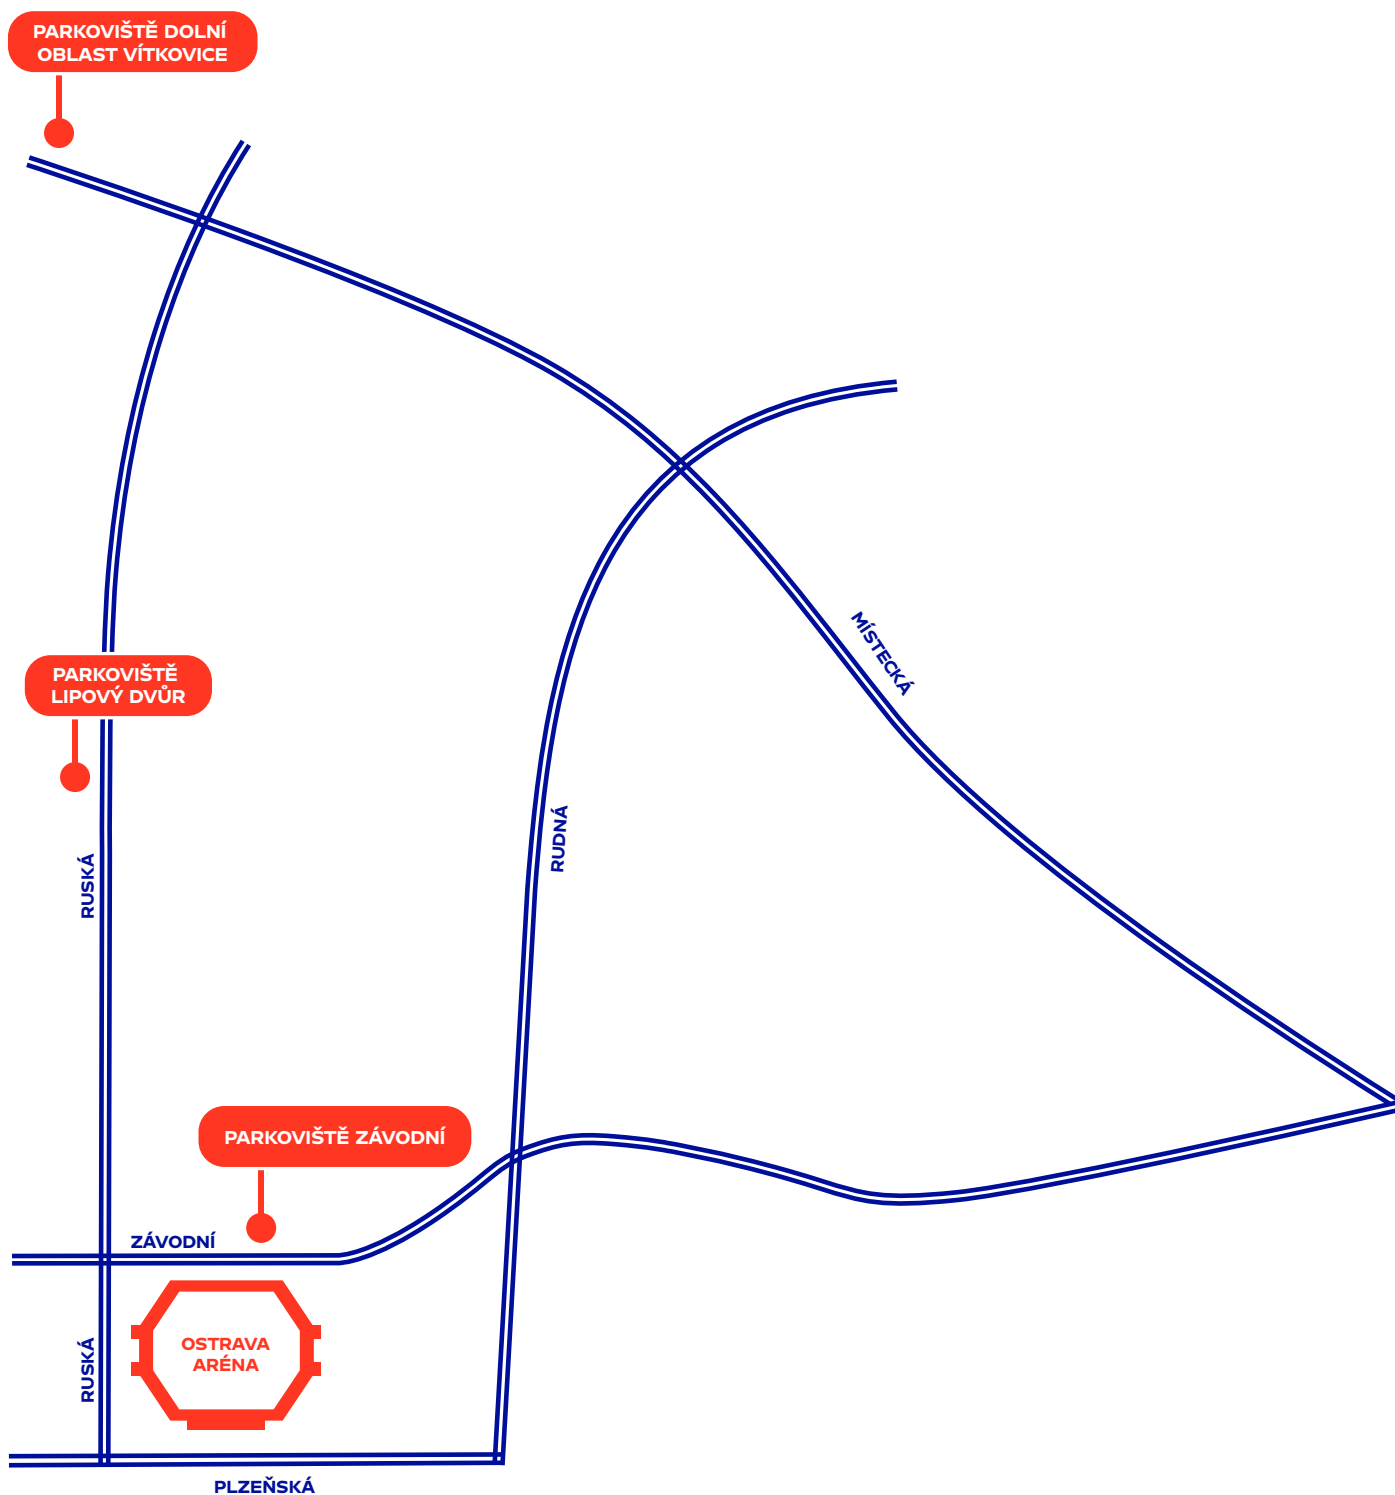

2024

ICE HOCKEY
WORLD
CHAMPIONSHIP
CZECHIA
Prague - Ostrava