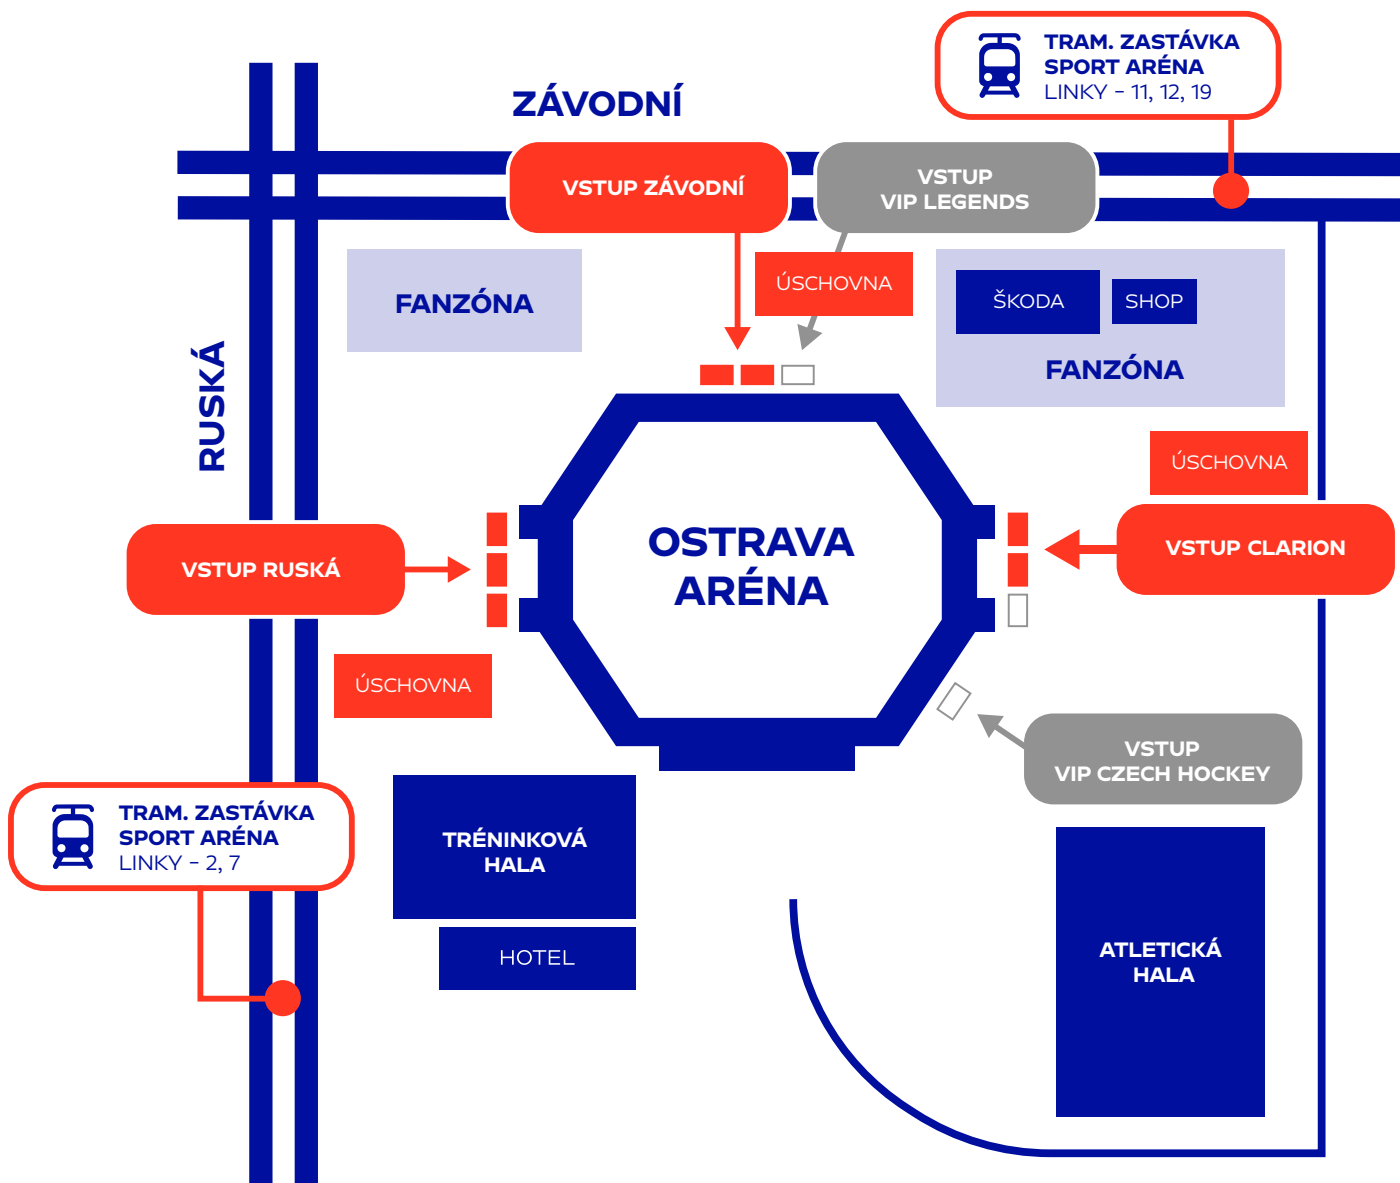

ÚSCHOVNA

Potřebujete si odložit notebook, kufr nebo deštník? Úschovny najdete u vstupů do Ostrava Arény.
Platit je možné pouze v hotovosti.

Ceník: 50 Kč/2 EUR za kus