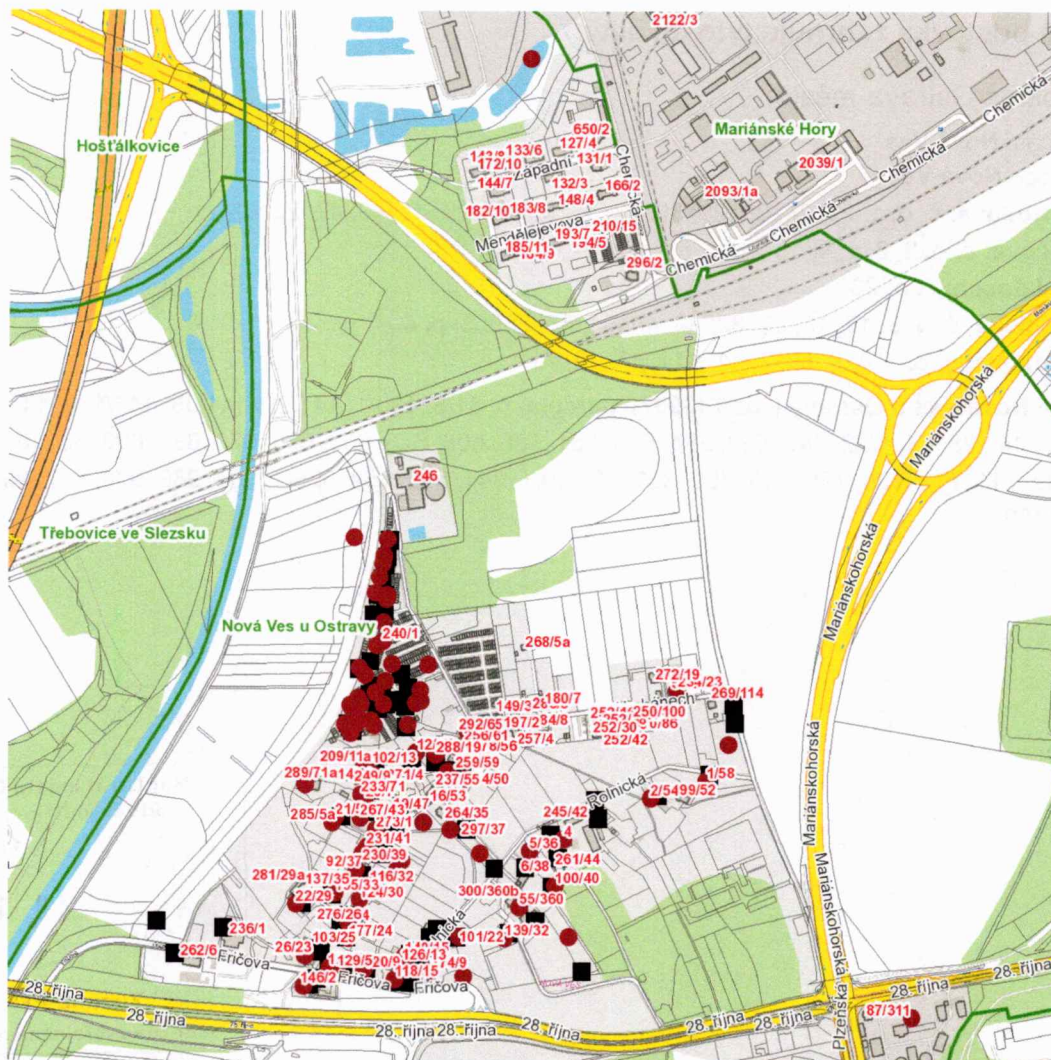

3144

DISTRIBUCE

**UPOZORNĚNÍ
na odstávku elektřiny
č. 110061056001**

dne **1. 12. 2025** od **7:30** do **13:30** hodin

Plánovaná odstávka zahrnuje tyto lokality:

Ostrava (okres Ostrava-město)

městská část **Nová Ves**

část obce **Nová Ves**

Bartošova: č. o. 1, 23, 24, 26, 29, 30, 32, 33, 35, 37, 39, 41, 43, 47, 50, 65

Fričova: č. o. 2, 3, 5, 9, 15

Na Lánech: č. o. 23

Rolnická: č. o. 9, 13, 15, 22, 32, 36, 40, 54, 58, 360; č. p. 4

dne **1. 12. 2025** od **7:30** do **13:30** hodin

Orientační mapový podklad odstávkou dotčených lokalit

VYSVĚTLIVKY

- – adresy dotčené odstávkou elektřiny
- – místa připojení k elektrické síti dotčená odstávkou