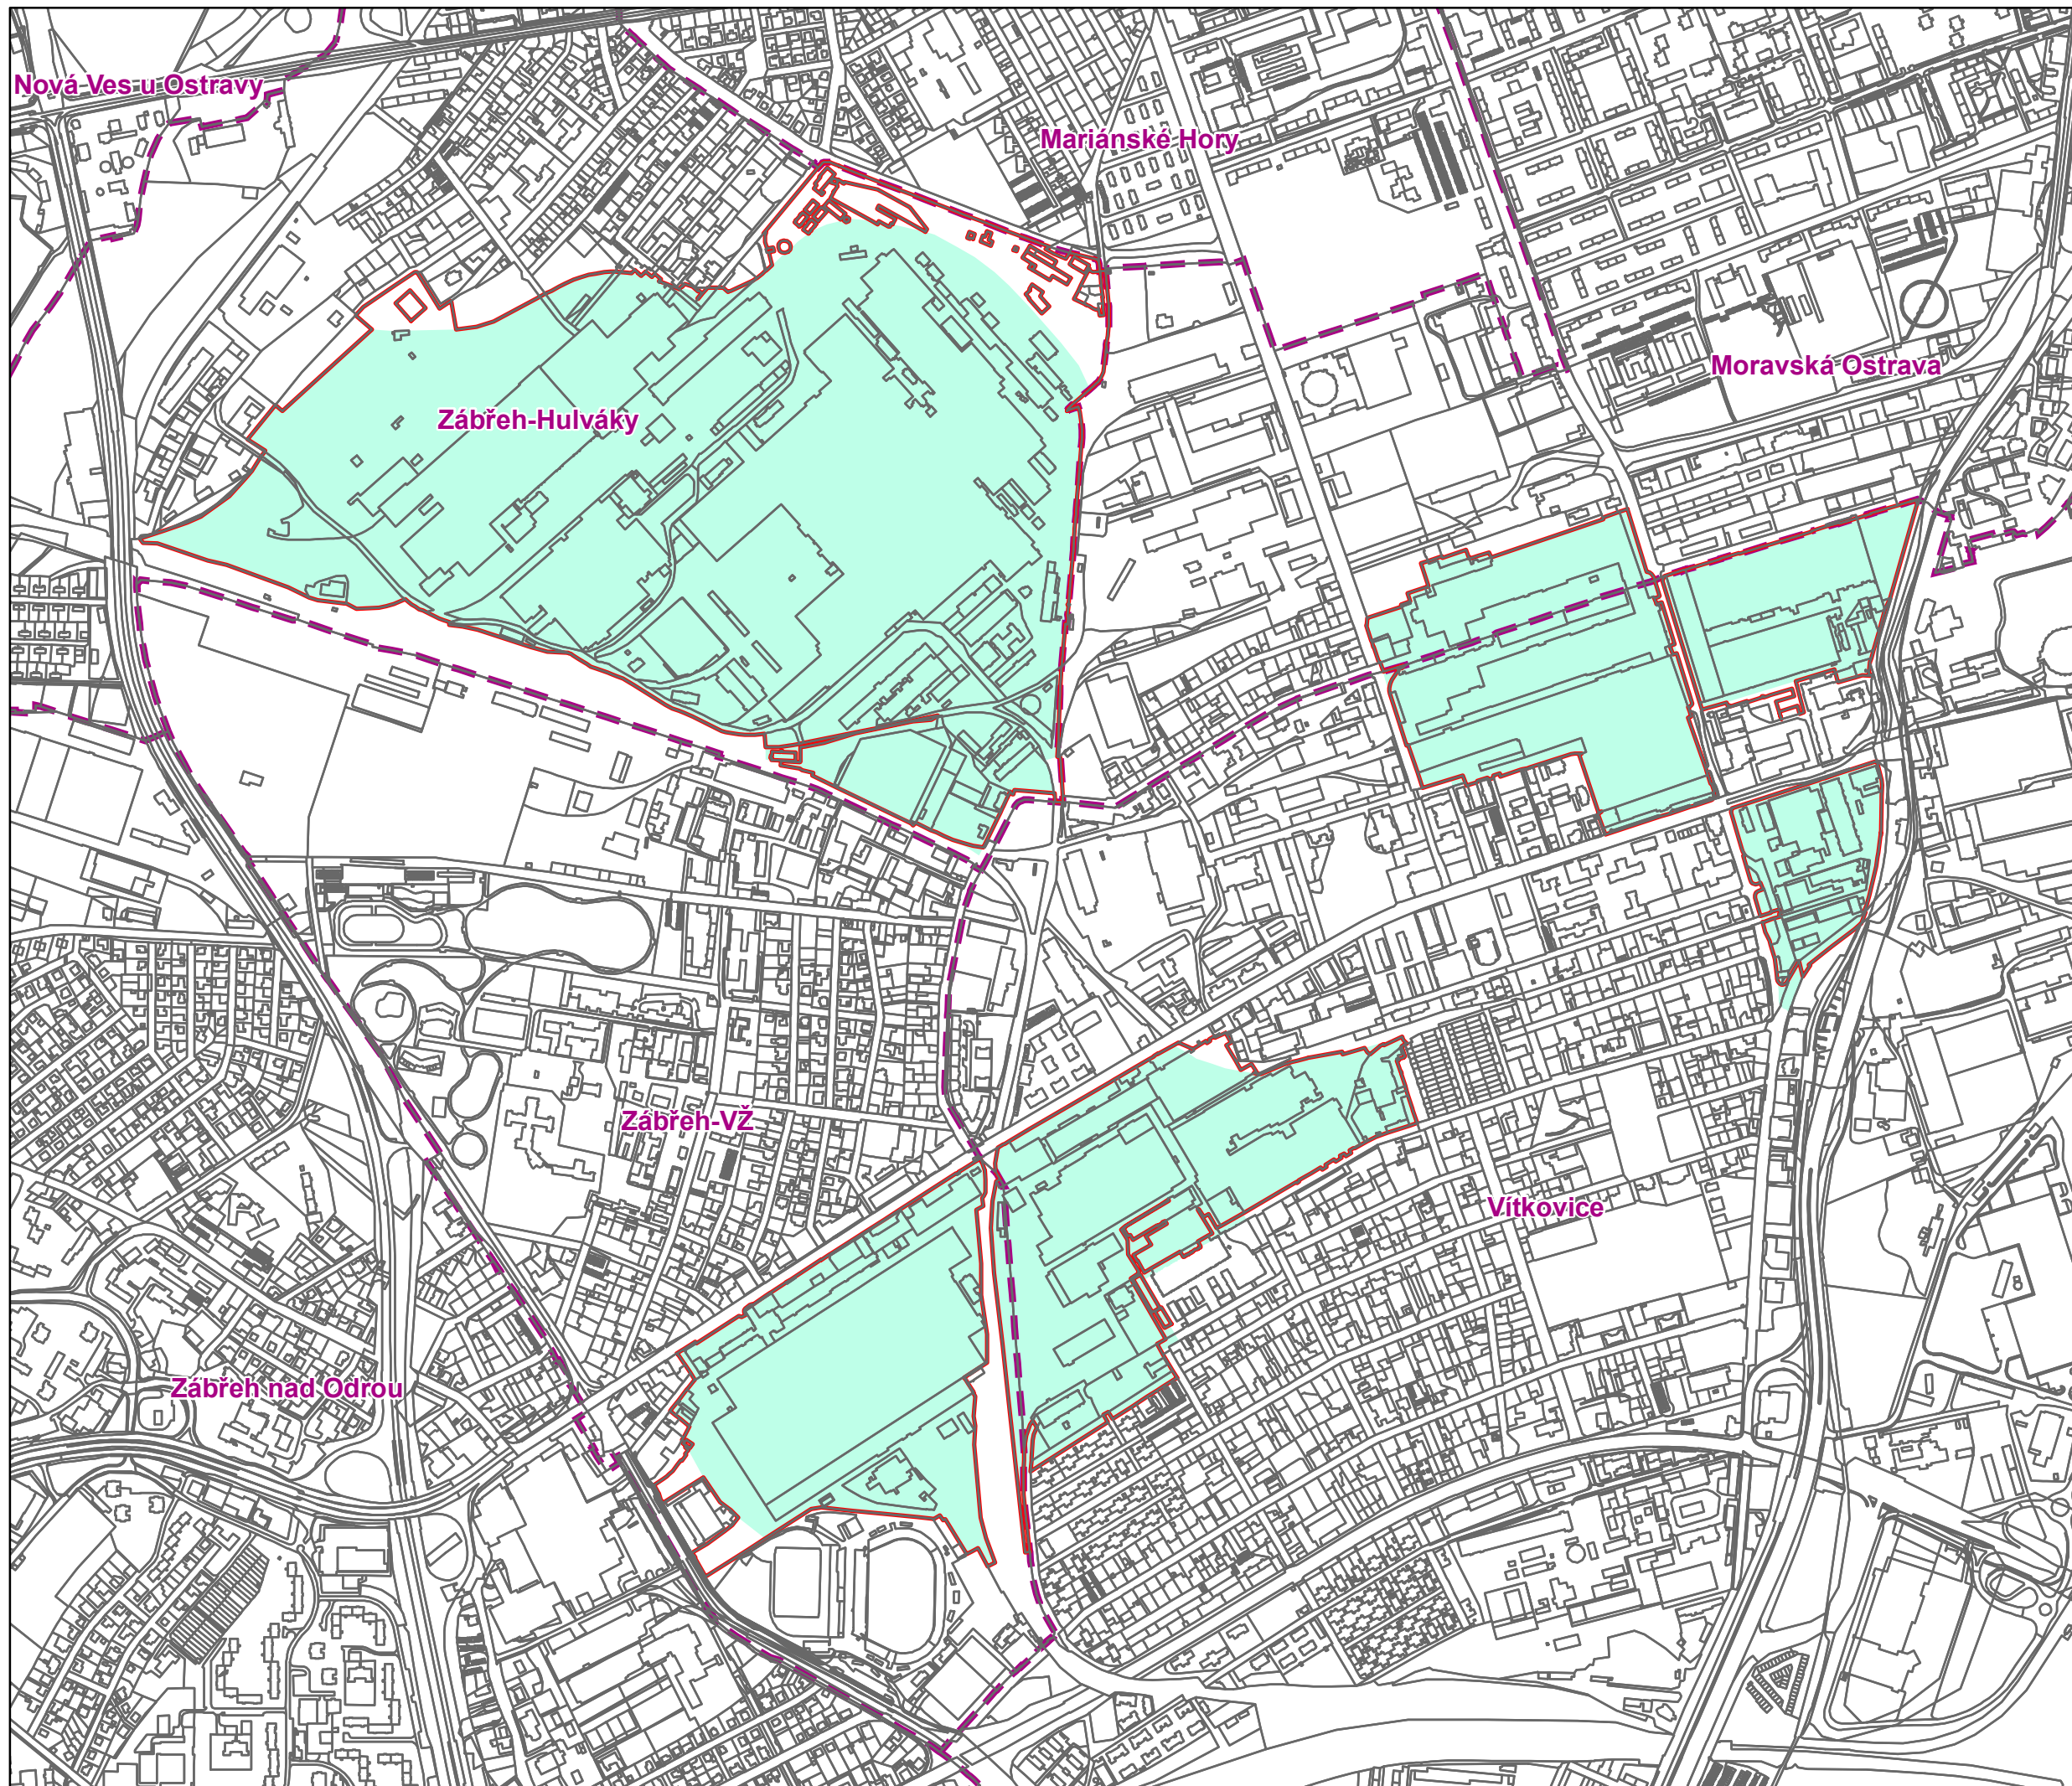

1:8 000

-  hranice parcel dotčených těžkým průmyslem
-  vymezení těžkého průmyslu dle ÚPO
-  hranice parcel
-  hranice katastrálních území

1:8 000

- hranice parcel
- hranice parcel dotčených těžkým průmyslem
- - - hranice katastrálních území
- vymezení těžkého průmyslu dle ÚPO