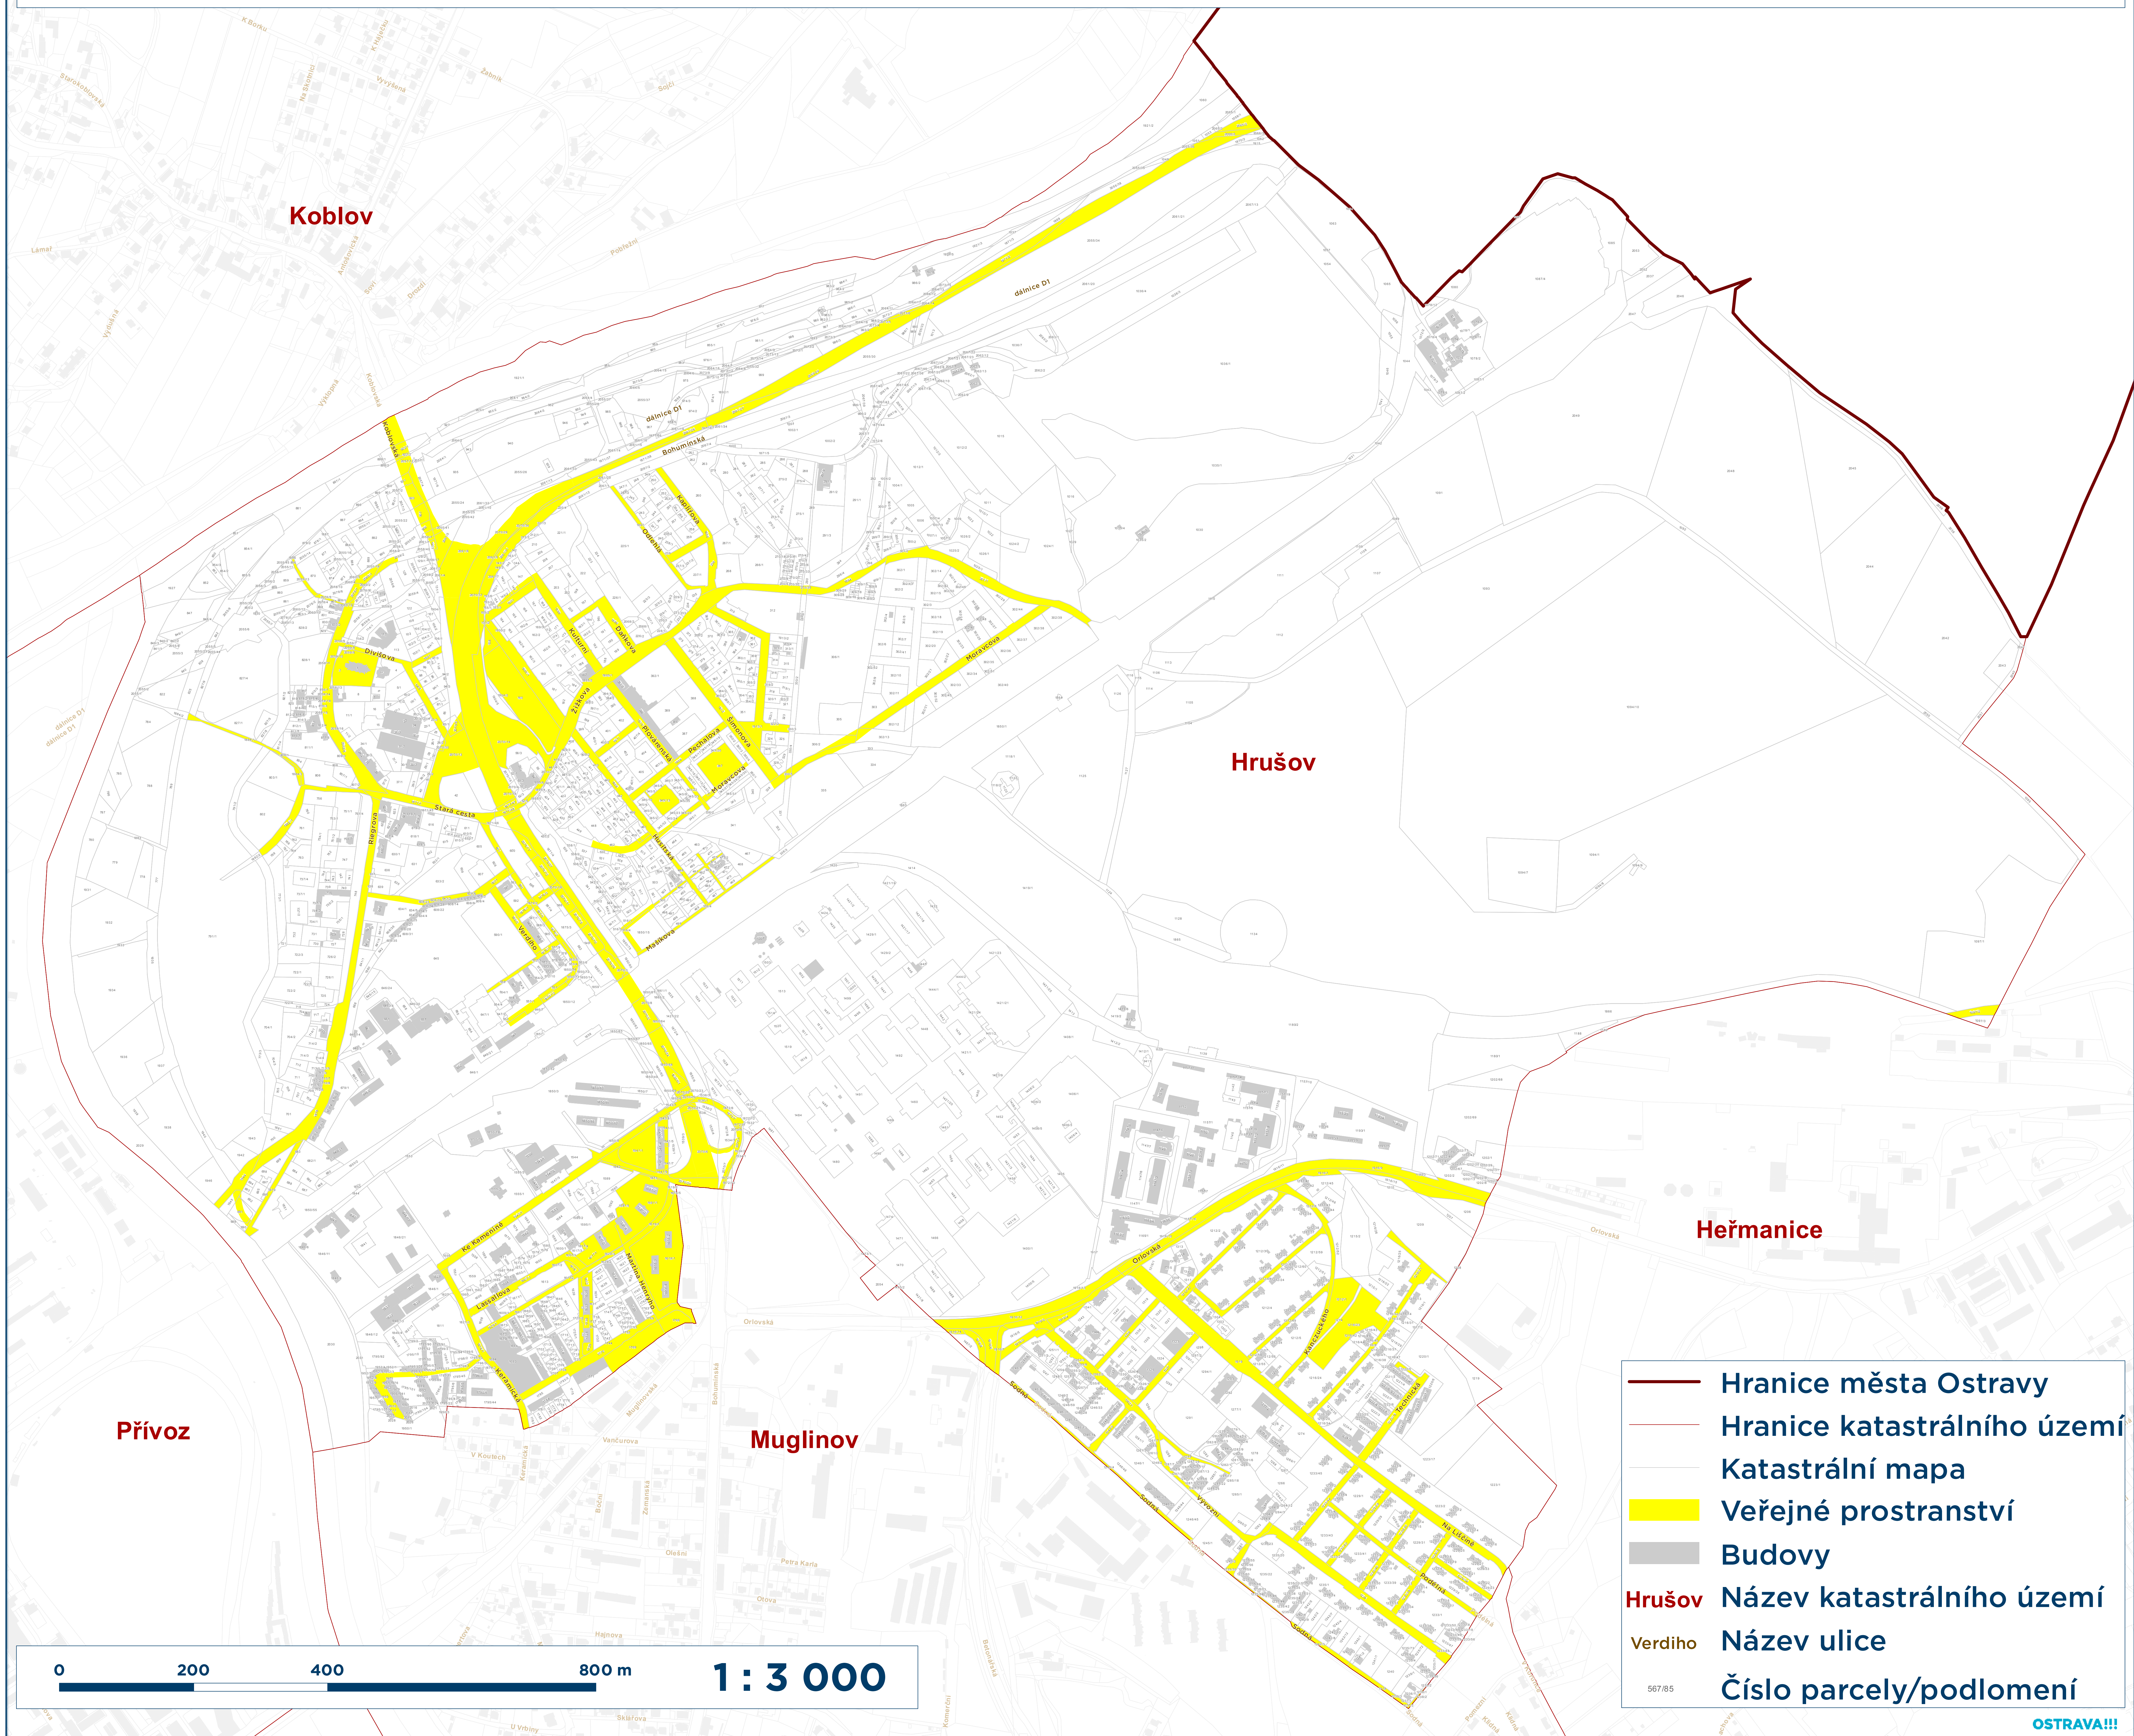

Veřejná prostranství - katastr Hrušov

- Hranice města Ostravy
- Hranice katastrálního území
- Katastrální mapa
- Veřejné prostranství
- Budovy
- Hrušov** Název katastrálního území
- Verdiho Název ulice
- 567/85 Číslo parcely/podlomení

0 200 400 800 m 1:3 000