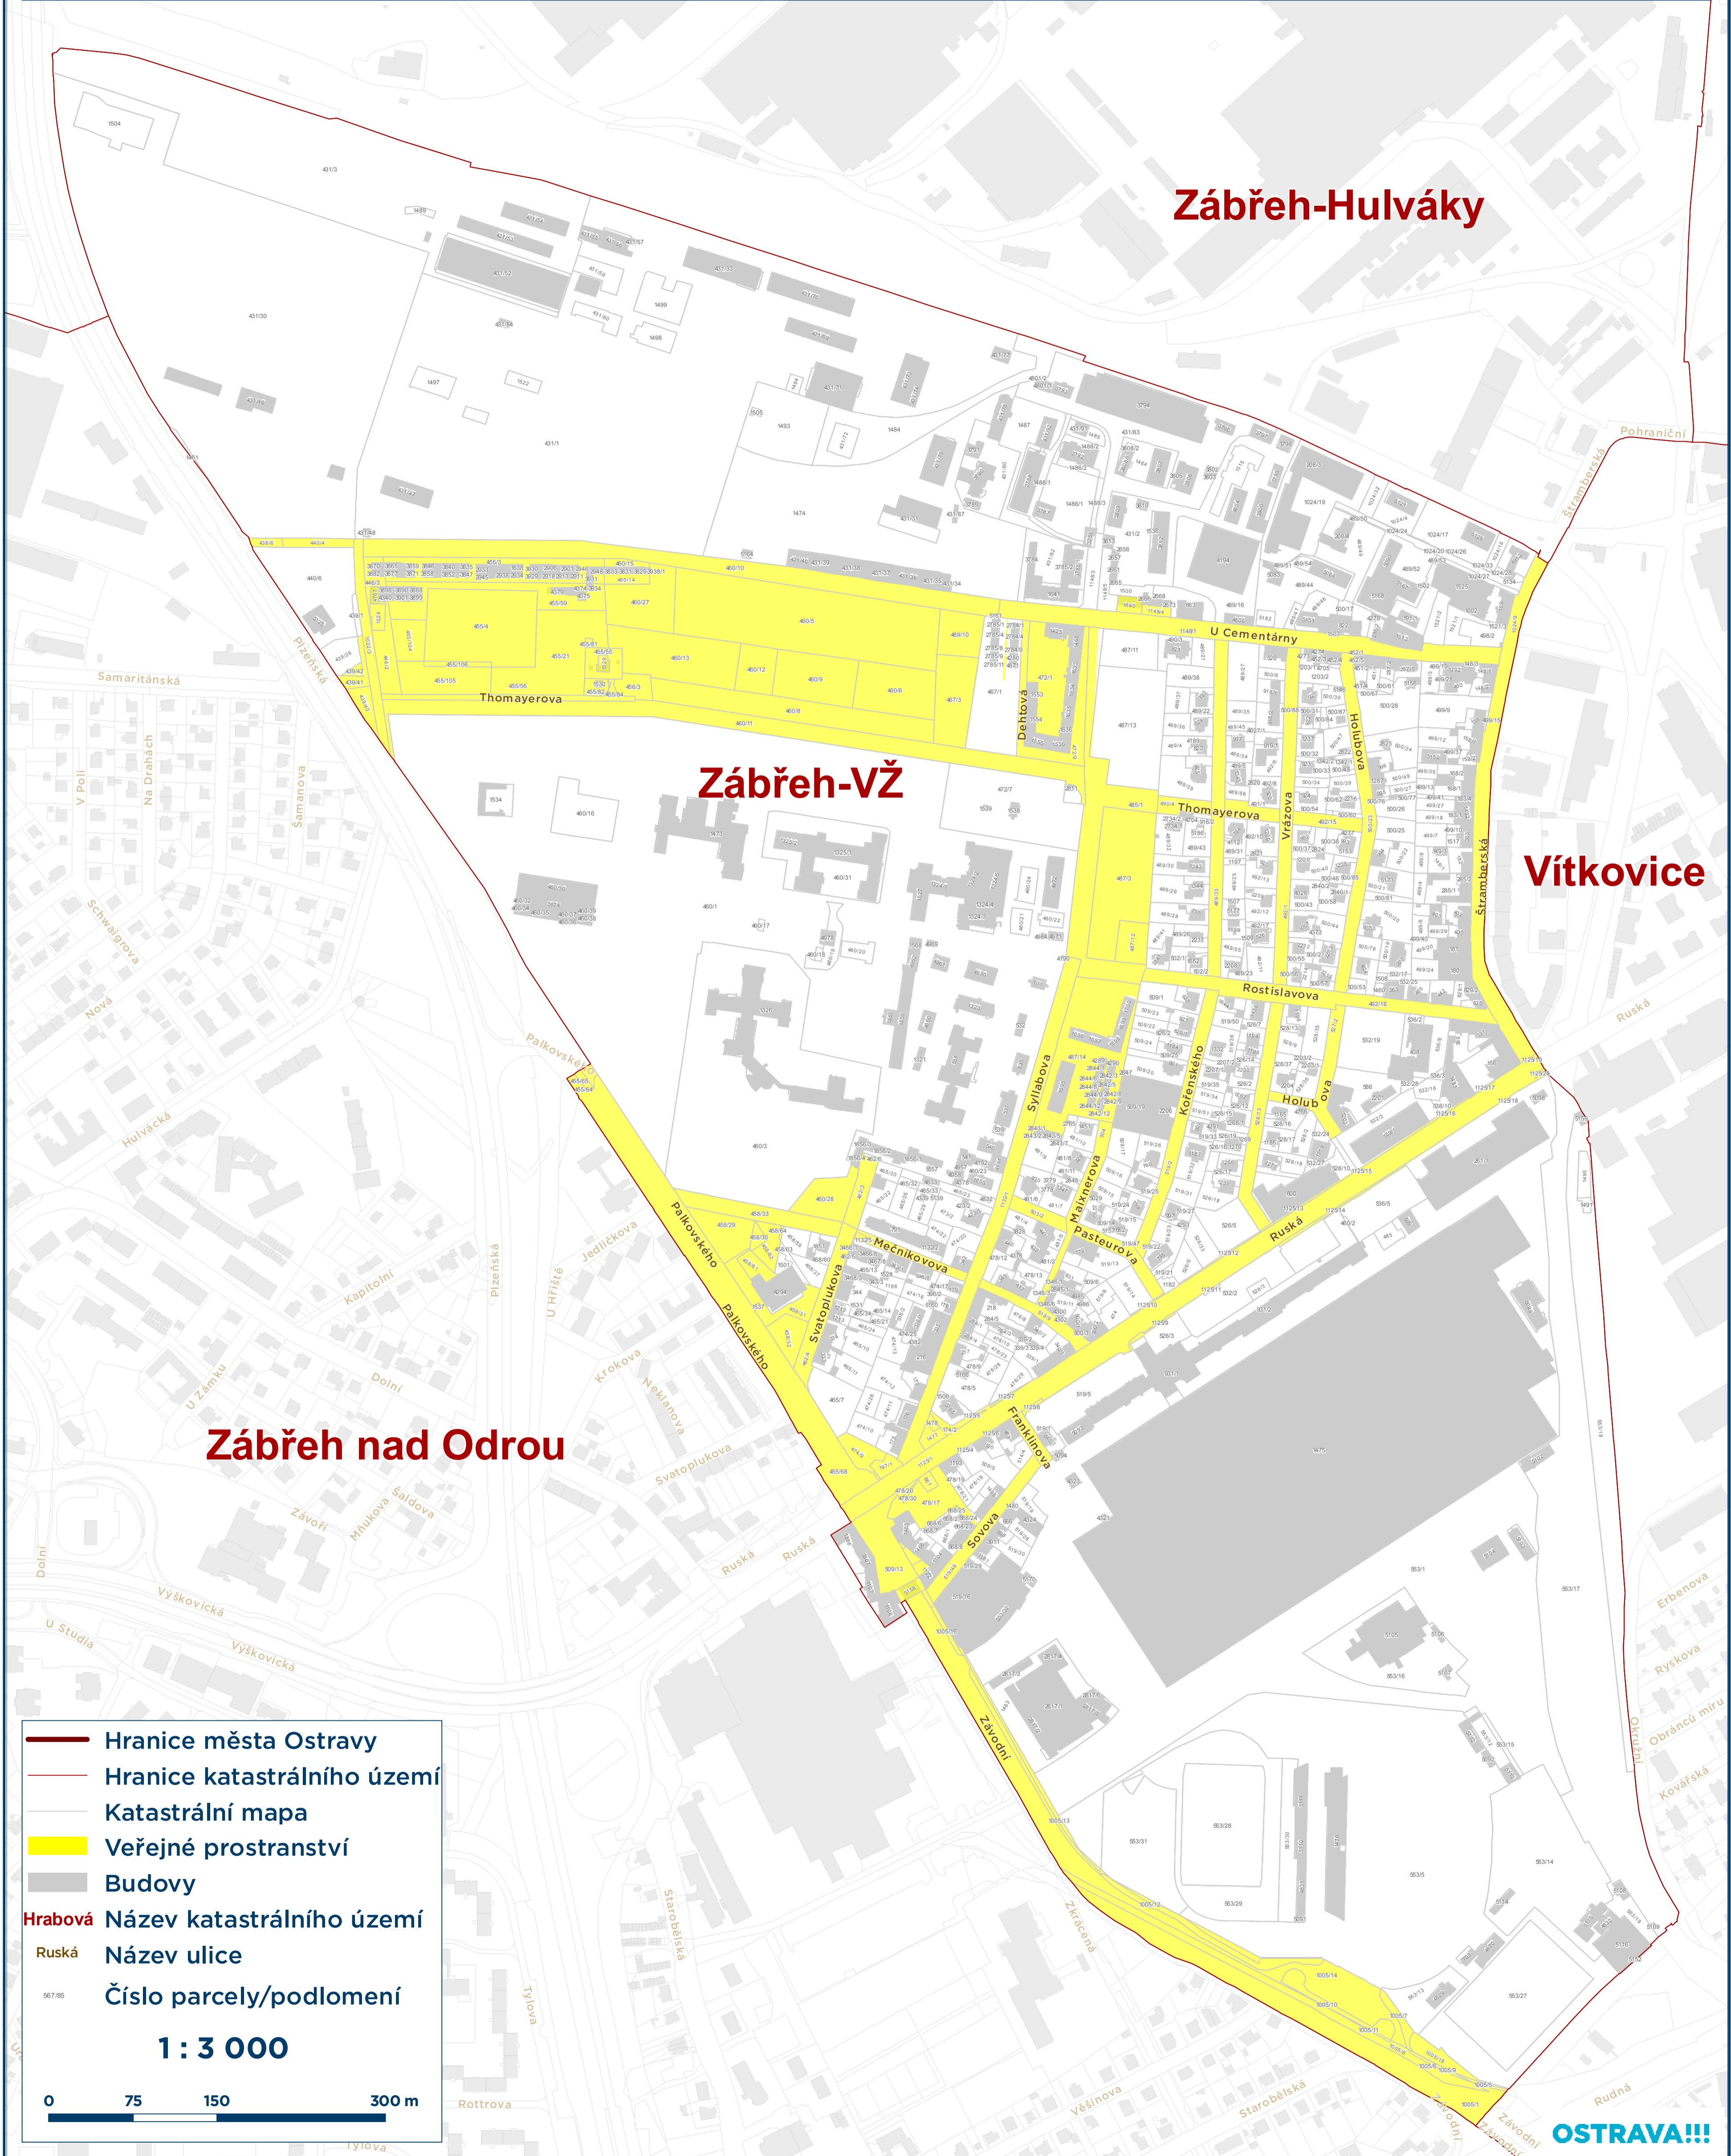

# Veřejná prostranství - katastr Zábřeh - VŽ

- Hranice města Ostravy
- Hranice katastrálního území
- Katastrální mapa
- Veřejné prostranství
- Budovy
- Hrabová Název katastrálního území
- Ruská Název ulice
- 56785 Číslo parcely/podlomení

**1 : 3 000**

0 75 150 300 m