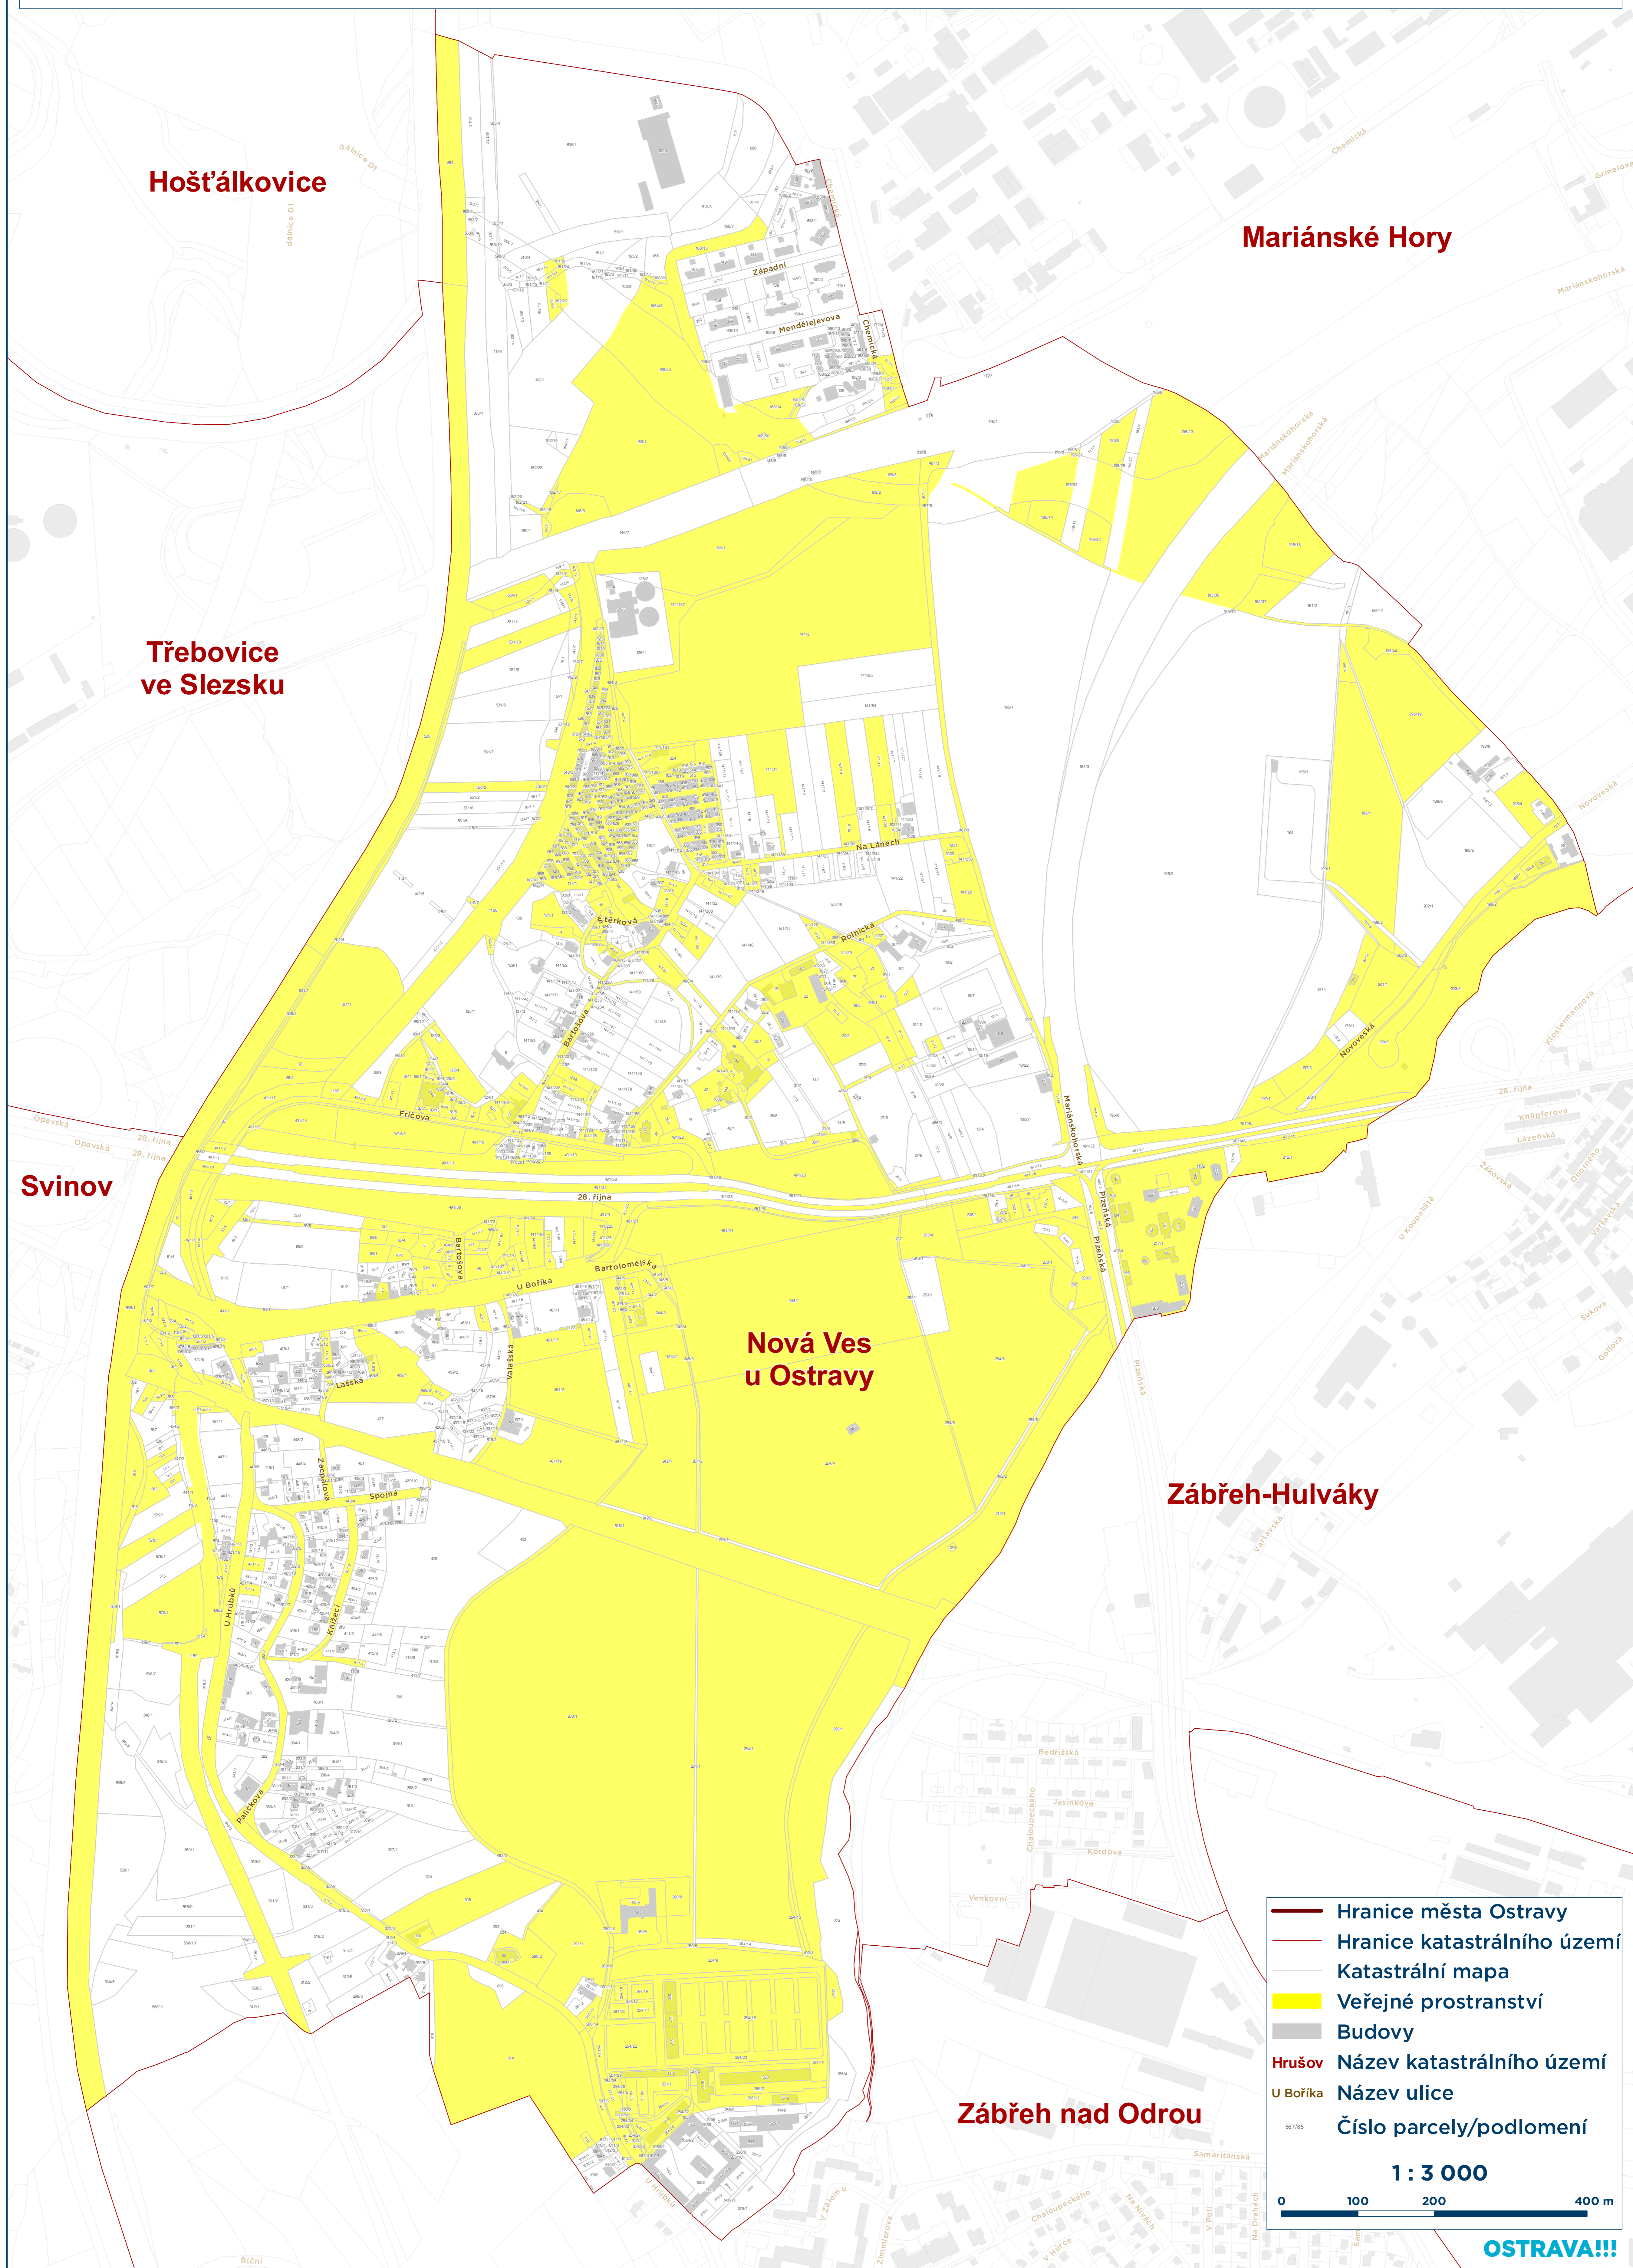

Veřejná prostranství - katastr Nová Ves u Ostravy

- Hranice města Ostravy
- Hranice katastrálního území
- Katastrální mapa
- Veřejné prostranství
- Budovy
- Hrušov** Název katastrálního území
- U Bořička** Název ulice
- Číslo parcely/podlomení

1 : 3 000
0 100 200 400 m

OSTRAVA!!!