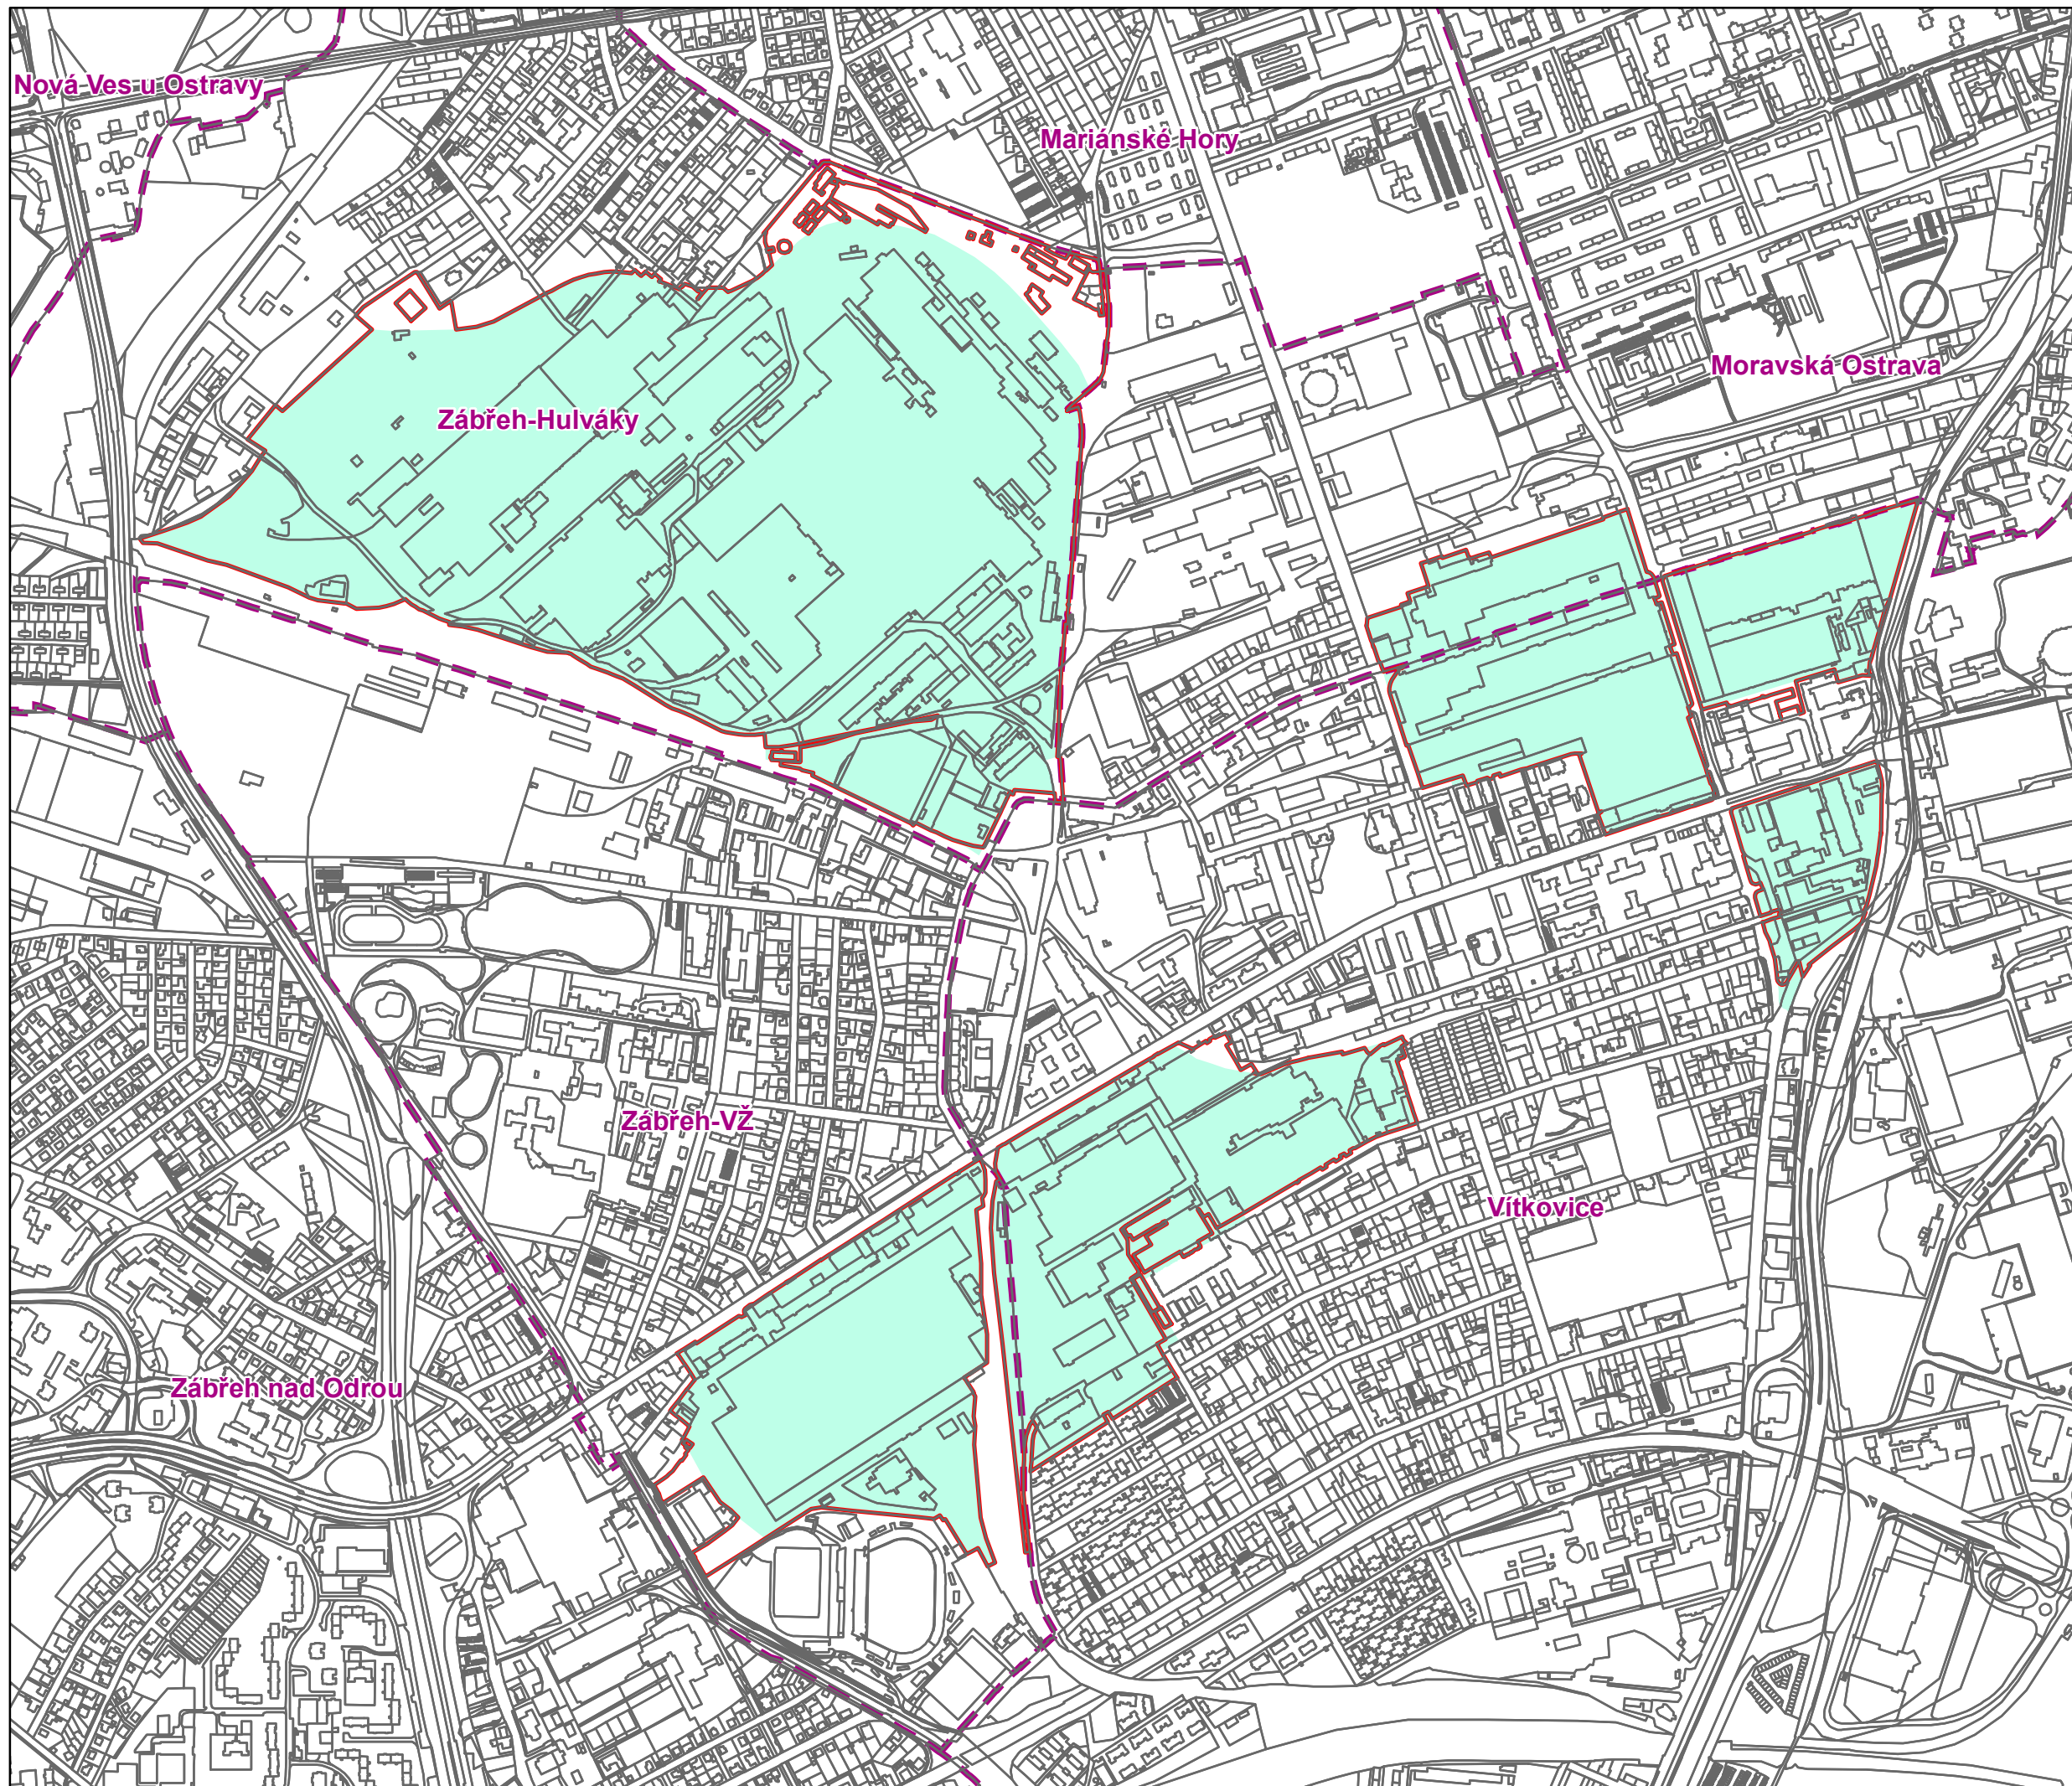

1:8 000

- hranice parcel dotčených těžkým průmyslem
- vymezení těžkého průmyslu dle ÚPO
- hranice parcel
- hranice katastrálních území

1:8 000

- hranice parcel
- hranice parcel dotčených těžkým průmyslem
- - - hranice katastrálních území
- vymezení těžkého průmyslu dle ÚPO