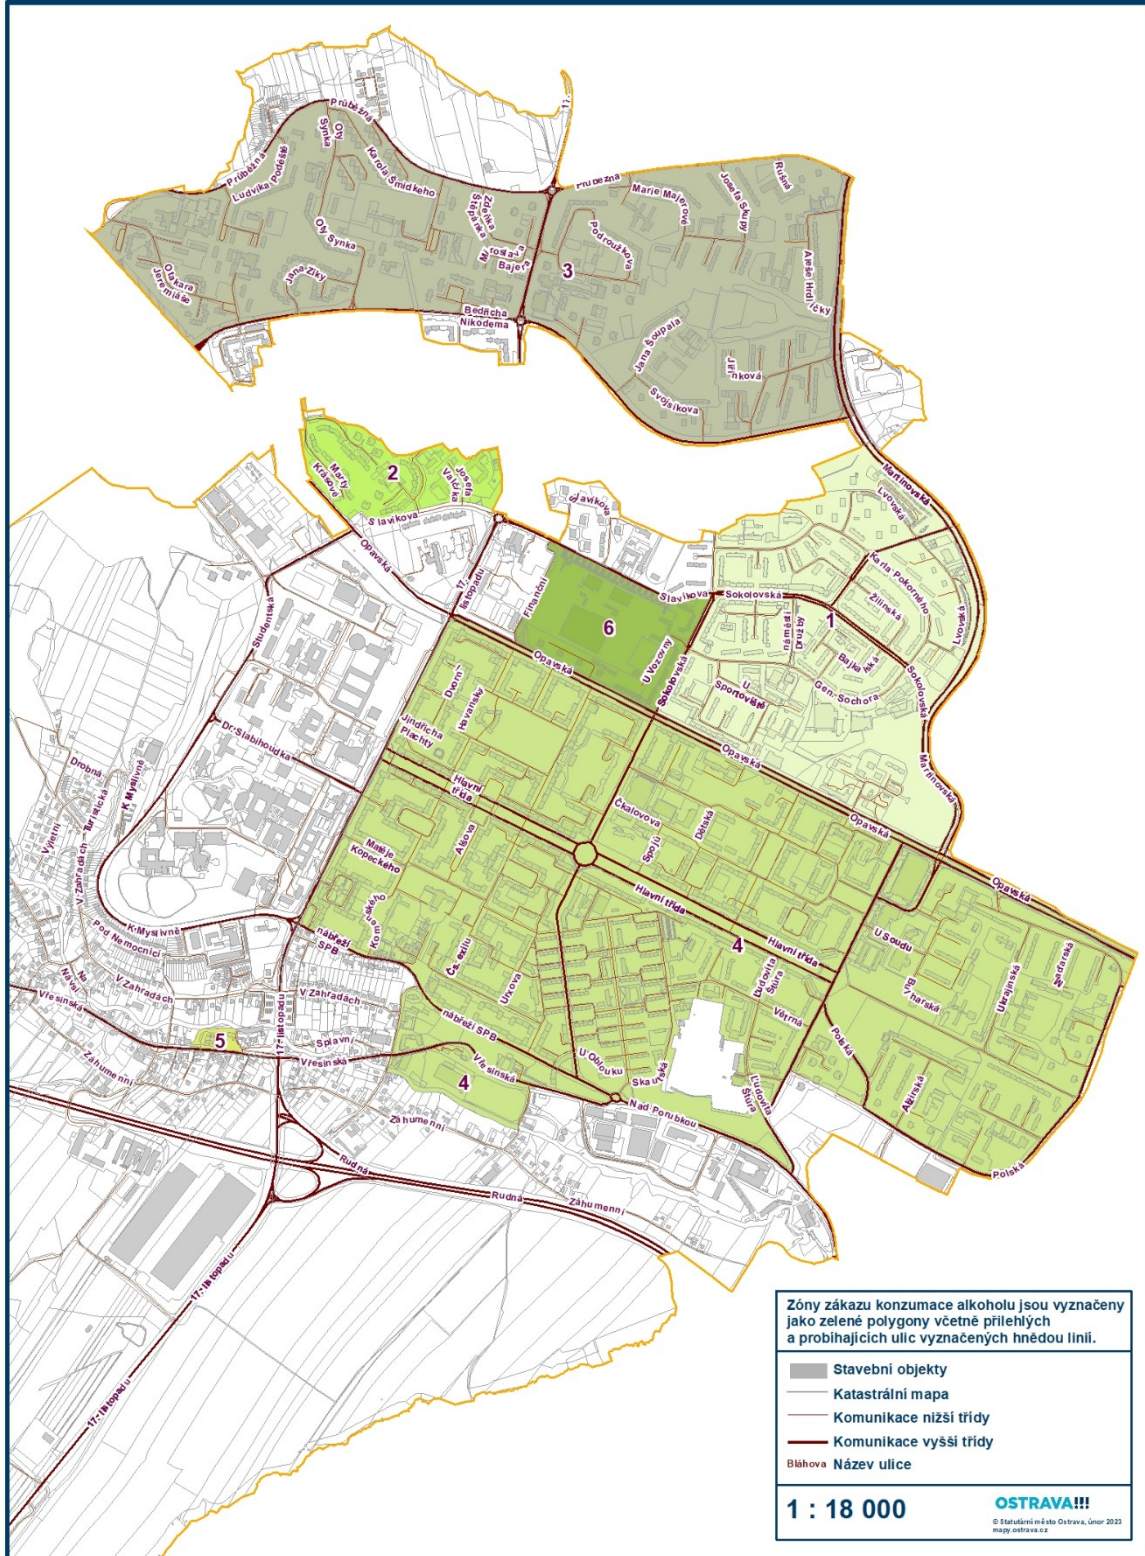

Zóny se zákazem konzumace alkoholu - Poruba