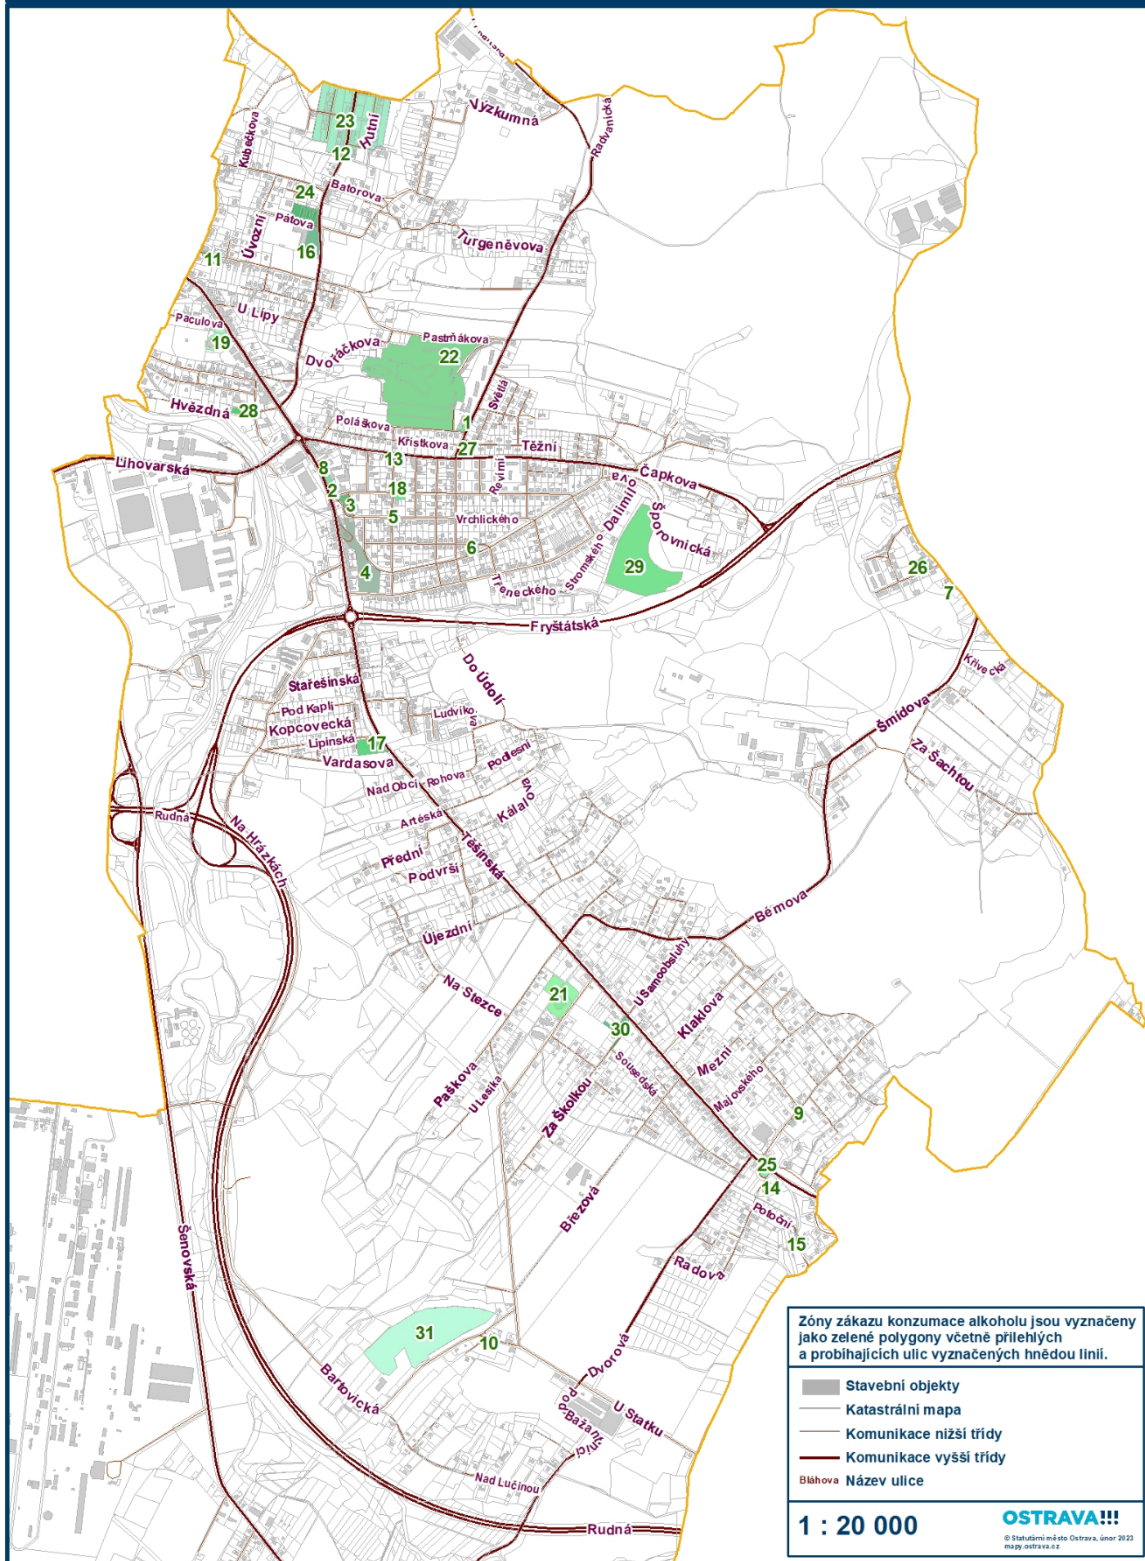

Zóny se zákazem konzumace alkoholu - Radvanice a Bartovice