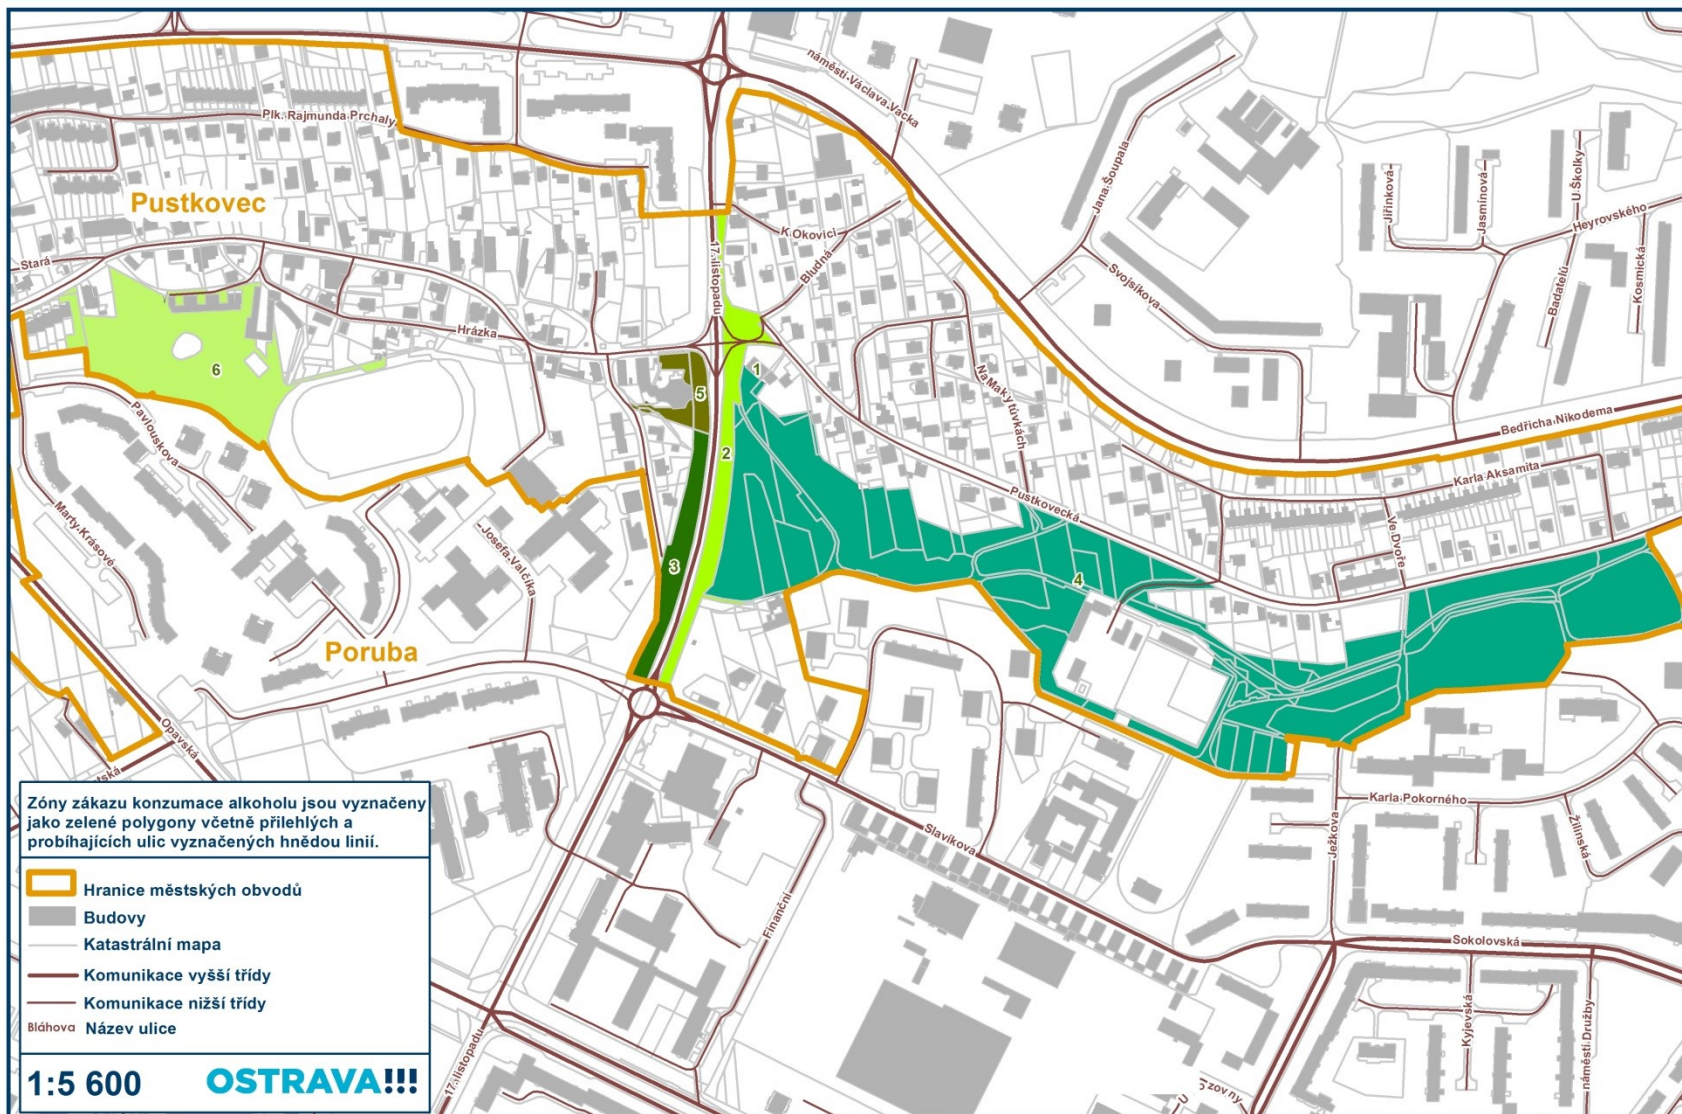

Obecně závazná vyhláška

Zóny se zákazem konzumace alkoholu - Pustkovec