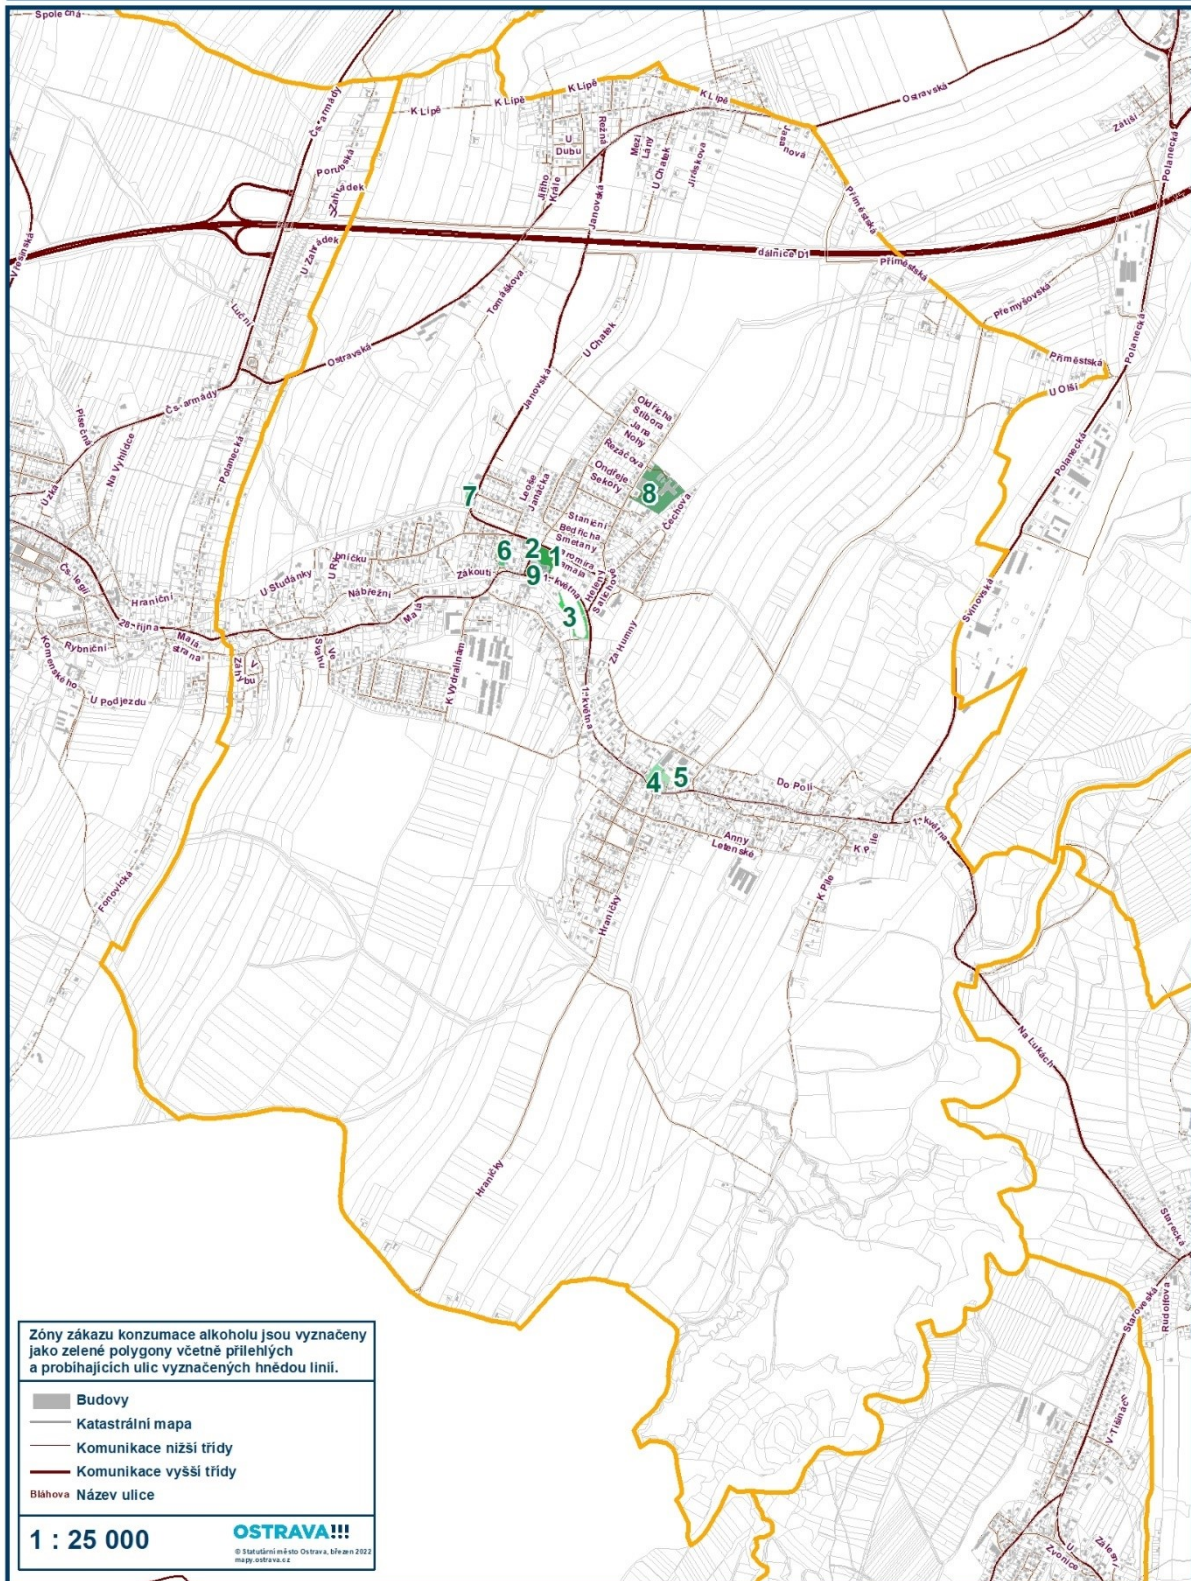

MARIÁNSKÉ HORY A HULVÁKY:

1. oblast ohraničená ulicemi Novinářská, Korunní, Přemyslovců, Novoveská
2. areál koupaliště Hulváky a lesopark Benátky - oblast ohraničená ulicemi Sokola Tůmy, 28. října, U Koupaliště, Plzeňská, východní hranice obvodu a Novoveská
3. osada Bedřiška – ulice Bedřišská, Jasinkova, Chaloupeckého, Kordova a Venkovní
4. oblast ohraničená ulicemi Korunní, 28. října, Přemyslovců
5. oblast ohraničená ulicemi Noveská, Pašerových, Františky Stránecké, Oběžná, včetně parkoviště před obchodním domem Kaufland a Sconto
6. oblast ohraničená ulicemi Přemyslovců, 28. října, Sokola Tůmy, Novoveská
7. oblast ohraničená ulicemi 28. října, Výstavní, jižní hranice obvodu, 1. máje
8. oblast ohraničená ulicemi Jahnova, Železná, L. Ševčíka, Blodkova, Gollova, Sukova, Varšavská, U Koupaliště, 28. října
9. oblast ohraničená ulicemi 1. máje, Železárenská, Jahnova, 28. října

Zóny se zákazem konzumace alkoholu - Polanka nad Odrou

PORUBA:

1. oblast ohraničená ulicemi Opavská, Sokolovská, Ježkova, severní hranicí katastrálního území Poruba-sever od ul. Ježkova po ul. Martinovskou, Martinovská,
2. oblast ohraničená ulicemi Slavíkova, Opavská, hranice mezi městskými obvody Poruba a Pustkovec, Pavlouskova, severní hranice katastrálního území Poruba-sever od ulice Pavlouskova po ulici Pustkovecká, ul. Pustkovecká, ul. 17. listopadu,
3. oblast ohraničená ulicemi Bedřicha Nikodema, Martinovská, Průběžná, Opavská,
4. oblast ohraničená ulicemi 17. listopadu, nábřeží Svazu protifašistických bojovníků, Klímkovická včetně prostoru kolem budovy č. p. 1, vodním tokem Porubka, ul. Záhumenní, ul. Nad Porubkou, ul. Francouzská, Polská, Mongolská, Opavská, s výjimkou prostranství „Sportovního areálu Poruba“ na ulici Skautská,
5. prostor tramvajové smyčky na ul. Vřesinská ohraničený vodním tokem Porubka a ul. Vřesinskou včetně prostranství přiléhající z jižní strany k ul. Vřesinská
6. oblast ohraničená ulicemi Sokolovská, Slavíkova, Finanční a Opavská