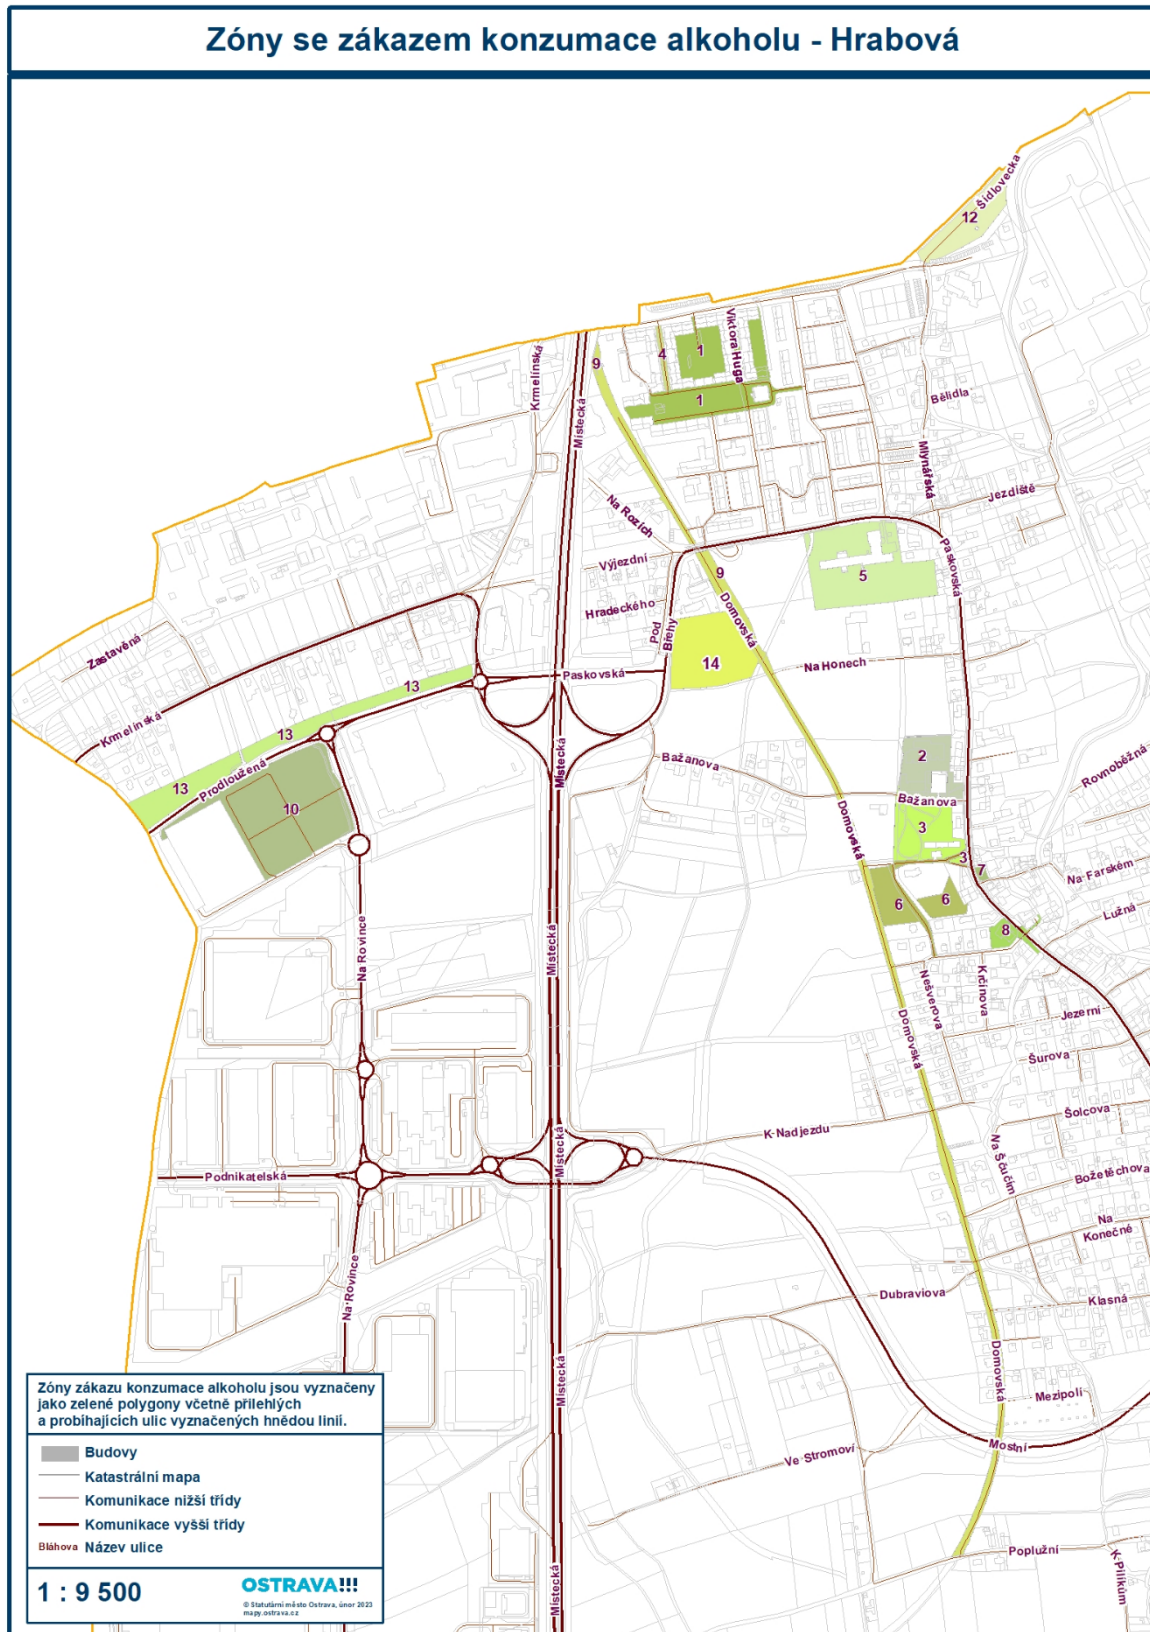

Zóny se zákazem konzumace alkoholu - Hrabová