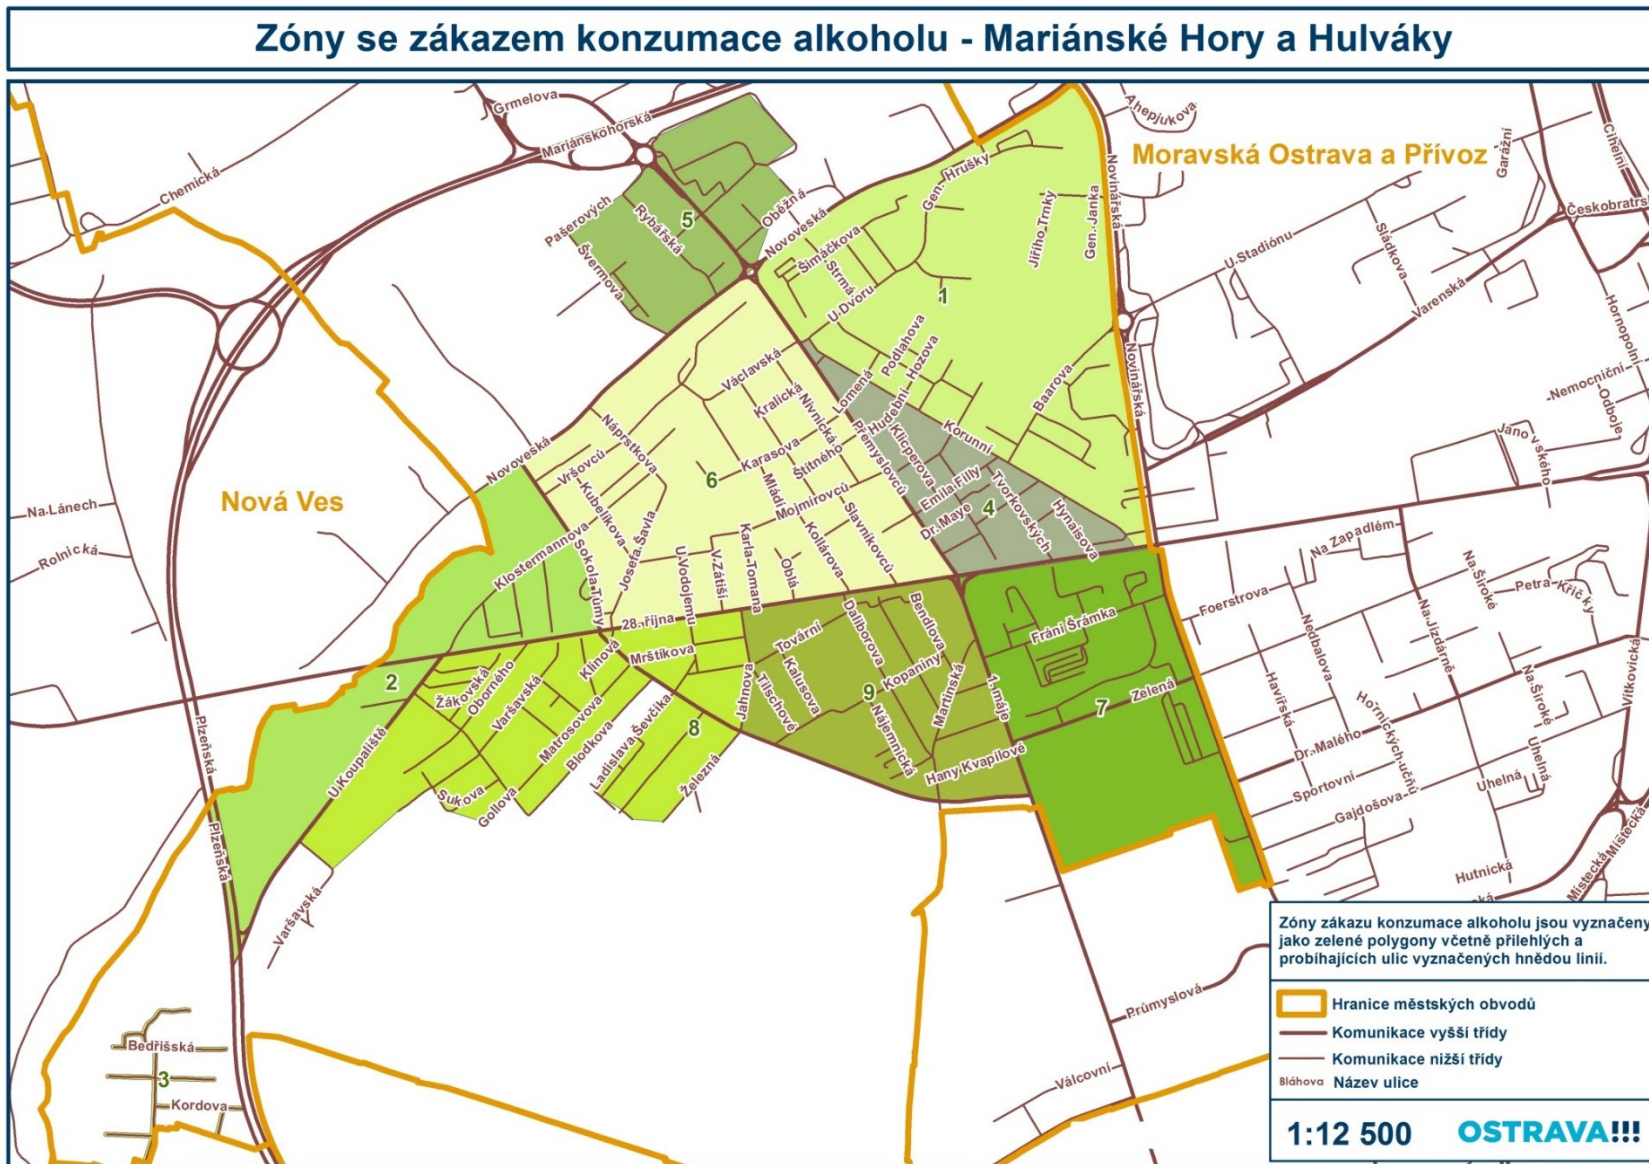

HRABOVÁ:

1. areál parku na ulici Příborská
2. pozemky p.č. 902/1, p.č. 902/2, p.č. 902/3, p.č. 902/4, p.č. 904, p.č. 908 v k.ú. Hrabová
3. areál parku na ulici Bažanova
4. pozemek p.č. 806 v k.ú. Hrabová na ulici Obchodní
5. areál Základní školy Paskovská
6. oblast kostela sv. Kateřiny na ulici Jestřabského
7. parkoviště na ulici Na Farském
8. pozemek p.č. 2588/3 a pozemek p.č. 930/5 v k.ú. Hrabová
9. pozemky p.č. 716/3, p.č. 716/4, p.č. 716/5 v k.ú. Hrabová
10. pozemek p.č. 190/39 v k.ú. Hrabová
11. přístřešky zastávek městské hromadné dopravy
12. lokalita parku Hrabovjanka (parc. č. 3118)
13. pozemky p.č. 190/42, p.č. 190/41 a p.č. 190/17 v k.ú. Hrabová – prostor za protihlukovou stěnou u Tesca a Makra
14. prostranství workoutového hřiště na par. č. 763/1 v k. ú. Hrabová

Zóny se zákazem konzumace alkoholu - Hrabová

LHOTKA:

1. okolí Základní školy Ostrava-Lhotka na ulicích Těsnohlídkova-Vrbová
2. přístřešky zastávek městské hromadné dopravy na ulicích Petřkovická-Těsnohlídkova
3. okolí Mateřské školy Ostrava-Lhotka na ulici Kalinová

MARIÁNSKÉ HORY A HULVÁKY:

1. oblast ohraničená ulicemi Novinářská, Korunní, Přemyslovců, Novoveská
2. areál koupaliště Hulváky a lesopark Benátky - oblast ohraničená ulicemi Sokola Tůmy, 28. října, U Koupaliště, Plzeňská, východní hranice obvodu a Novoveská
3. osada Bedřiška – ulice Bedřišská, Jasinkova, Chaloupeckého, Kordova a Venkovní
4. oblast ohraničená ulicemi Korunní, 28. října, Přemyslovců
5. oblast ohraničená ulicemi Noveská, Pašerových, Františky Stránecké, Oběžná, včetně parkoviště před obchodním domem Kaufland a Sconto
6. oblast ohraničená ulicemi Přemyslovců, 28. října, Sokola Tůmy, Novoveská
7. oblast ohraničená ulicemi 28. října, Výstavní, jižní hranice obvodu, 1. máje
8. oblast ohraničená ulicemi Jahnova, Železná, L. Ševčíka, Blodkova, Gollova, Sukova, Varšavská, U Koupaliště, 28. října
9. oblast ohraničená ulicemi 1. máje, Železárenská, Jahnova, 28. října