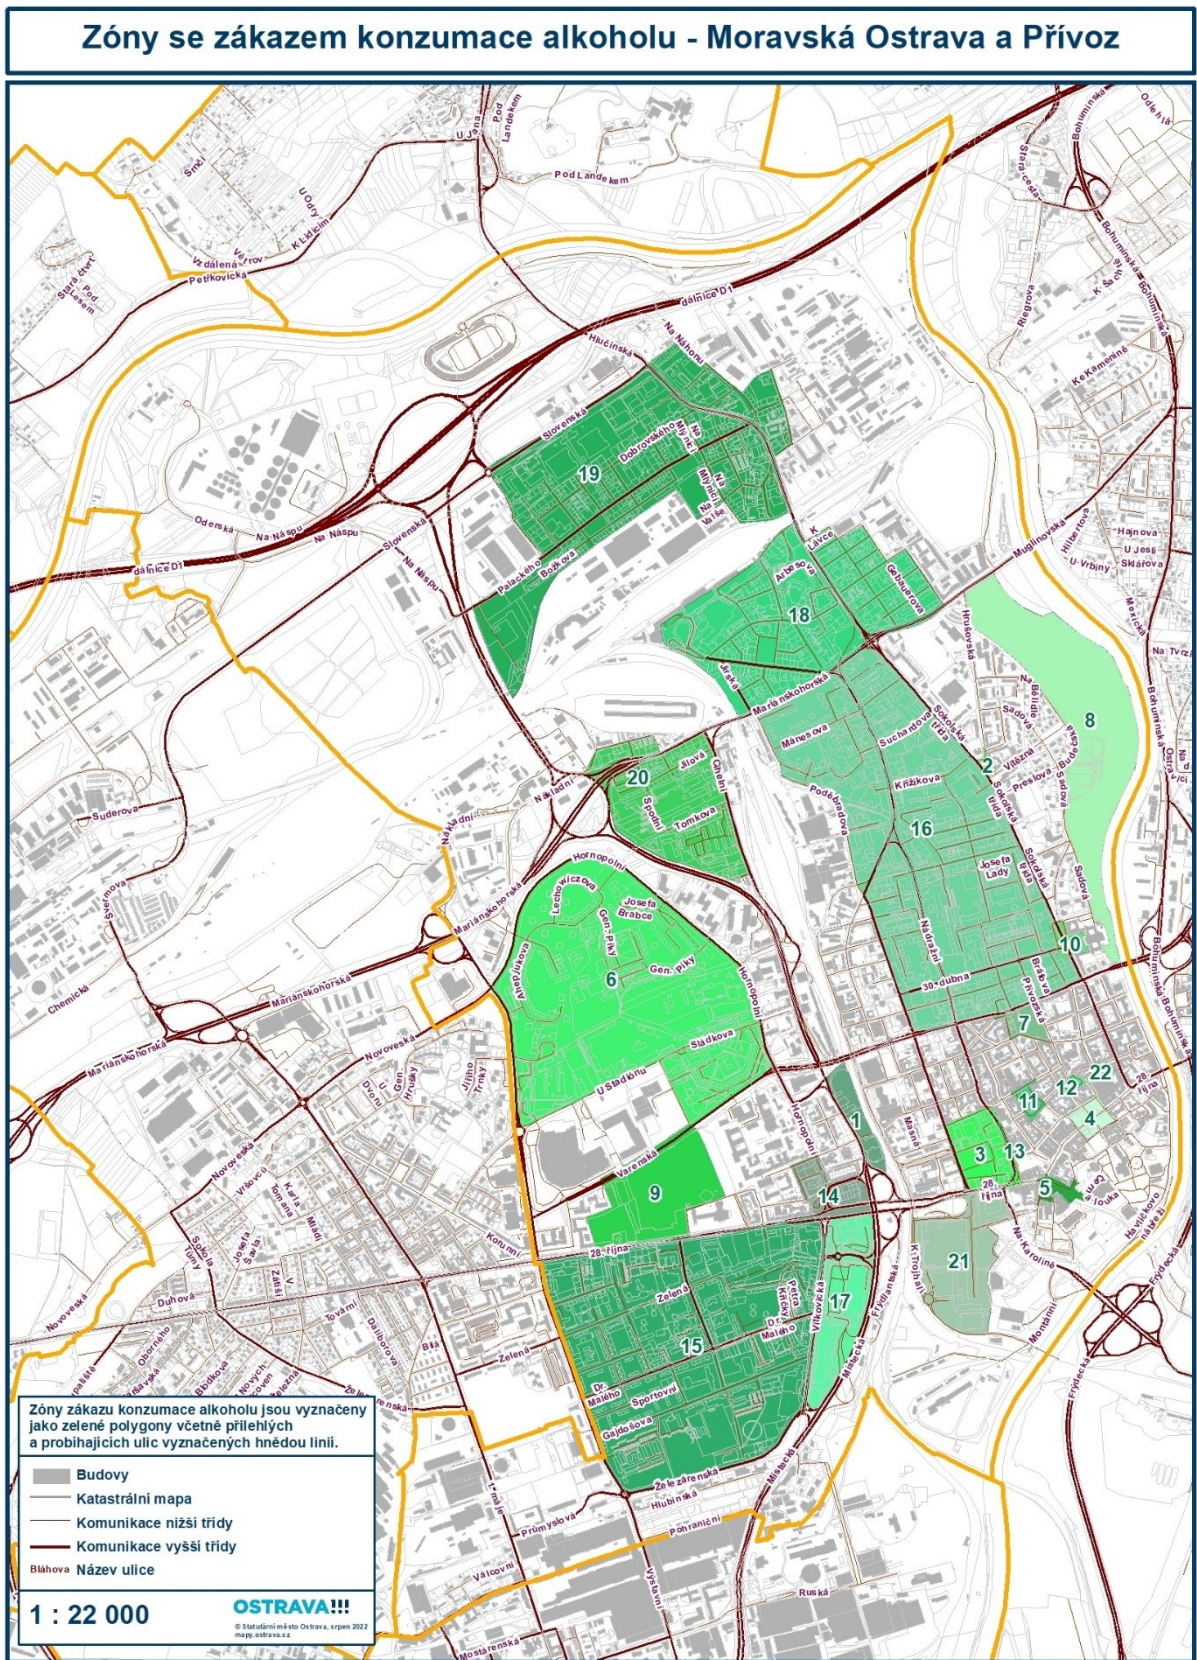

Zóny se zákazem konzumace alkoholu - Michálkovice

© Statutární město Ostrava, květen 2014

MORAVSKÁ OSTRAVA A PŘÍVOZ:

1. Cingrův sad včetně přilehlých částí ul. Cingrova a Českobratrská, dále ohraničeno sjezdem z ul. 28. října na ul. Cingrova
2. Partyzánské náměstí včetně přilehlých částí Sokolské tř. a ulice Vítězná
3. Dům umění a okolí – území ohraničeno ulicemi Hollarova, Nádražní, 28. října a Poděbradova včetně těchto ulic a ulic Švabinského, Jurečkova, Umělecká a Denisova a parků na ul. Hollarova a Umělecká
4. Masarykovo náměstí včetně příslušné části ul. 28. října a přilehlých částí ul. Dlouhá a Velká
5. Smetanovo náměstí včetně přilehlých částí 28. října a Žofinská
6. území ohraničené ul. Hornopolní, Varenská, Sládkova, U Stadionu a Novinářská včetně přilehlých částí těchto ulic Garážní, Ahepjukova, Gen. Janouška, Lechowiczova, Gen. Píky, Oskara Motyky a Josefa Brabce
7. Husův sad včetně přilehlých částí ulic Českobratrská, Přívozká, Mlýnská a Milíčova
8. Komenského sady včetně přilehlých částí ul. Českobratrská, Sadová, Budečská, Hrušovská a Muglinovská, dále ohraničeno levým břehem řeky Ostravice
9. Sad Dr. Milady Horákové včetně přilehlých částí ul. Varenská a 28. října
10. Prokešovo náměstí včetně příslušné části Sokolské třídy
11. náměstí Msgre. Šrámka včetně přilehlé části ul. Čs. legii
12. Jiráskovo náměstí včetně přilehlých částí ul. Na Hradbách a Poštovní
13. náměstí Dr. Edvarda Beneše včetně přilehlé části ul. Nádražní
14. náměstí Republiky včetně přilehlých částí ulic Nemocniční, Senovážná, Cingrova, 28. října a Odboje, prostoru trolejbusové smyčky, Frýdlantských mostů a podchodu pod nimi
15. sídliště Šalamouna – oblast ohraničená ulicemi 28. října, Vítkovická, Železárenská a Výstavní včetně přilehlých částí těchto ulic a ulic Chocholouškova, Foerstrova, Na Zapadlém, Zelená, Havířská, Hornická, Nedbalova, Na Jízdárně, Petra Kříčky, Dr. Malého, Sportovní, Gajdošova, Hornických učňů, Hutnická, Na Široké, Uhelná a nám. Jiřího Myrona
16. centrální část Moravské Ostravy – ohraničená ulicemi Mariánskohorská, Muglinovská, Sokolská tř., Českobratrská, Poděbradova a Jirská včetně přilehlých částí těchto ulic a ulic Mánesova, Maroldova, Repinova, Engelmüllerova, Kochanova, Plynární, Valchařská, Tolstého, Dostojevského, Gorkého, Nádražní, Škrétova, Myslbekova, Suchardova, Křížkova, Živičná, Jindřichova, Na Spojce, Bachmačská, Verdunská, Zborovská, Josefa Lady, Slavičkova, Ženíškova, Ostrčilova, Na Desátém, Balcarova, Gregorova, 30. dubna, Veleslavínova, Husova, Přívozká, Bráfova, Heroldova a Husova náměstí
17. oblast ohraničená ulicemi Místecká, Vítkovická a 28. října
18. oblast ohraničená ulicemi Mariánskohorská, Muglinovská, Teslova, Newtonova, Gebauerova, Kosmova, Trocnovská, K Lávce, Sokolská třída a dále průběhem železniční tratě k ulici Nádražní a dále průběhem železniční tratě k ulici Mariánskohorská
19. oblast ohraničená ulicemi Palackého, Karla Líby, Slovenská, pozemkem p.č. 911 v k.ú. Přívoz, ulicemi Na Náhonu, hranicí pozemků p.č. 173/1, p.č. 171/1 a p.č. 291/4 v k.ú. Přívoz, ulicemi Křišťanova, Koksární, Hlučinská, Sokolská třída a dále podél železniční trati, ulicemi Na Mlýnici, Na Valše, hranicí pozemku p.č. 450/14 v k.ú. Přívoz, podél železniční trati k ulici Přednádraží a hranicí pozemku p.č. 458/7 v k.ú. Přívoz
20. oblast ohraničená ulicemi Cihelní, Zelná, nájezdem na dálnici, ulicemi Ibsenova, Vaškova a Mariánskohorská
21. oblast Nová Karolina ohraničená ulicemi Na Karolině, Na Prádle, Důlní, K Trojhalí, Těžařská a 28. října
22. oblast ohraničená ulicemi Solná, Antonína Macka, Na Hradbách a obytnými domy na ul. Sokolská třída - pozemky parc. č. 523/7, 523/6, 523/19, 523/5, 546/2, 523/12, nezastavěná část parc. č. 539/1 a 539/2, vše v k. ú. Moravská Ostrava