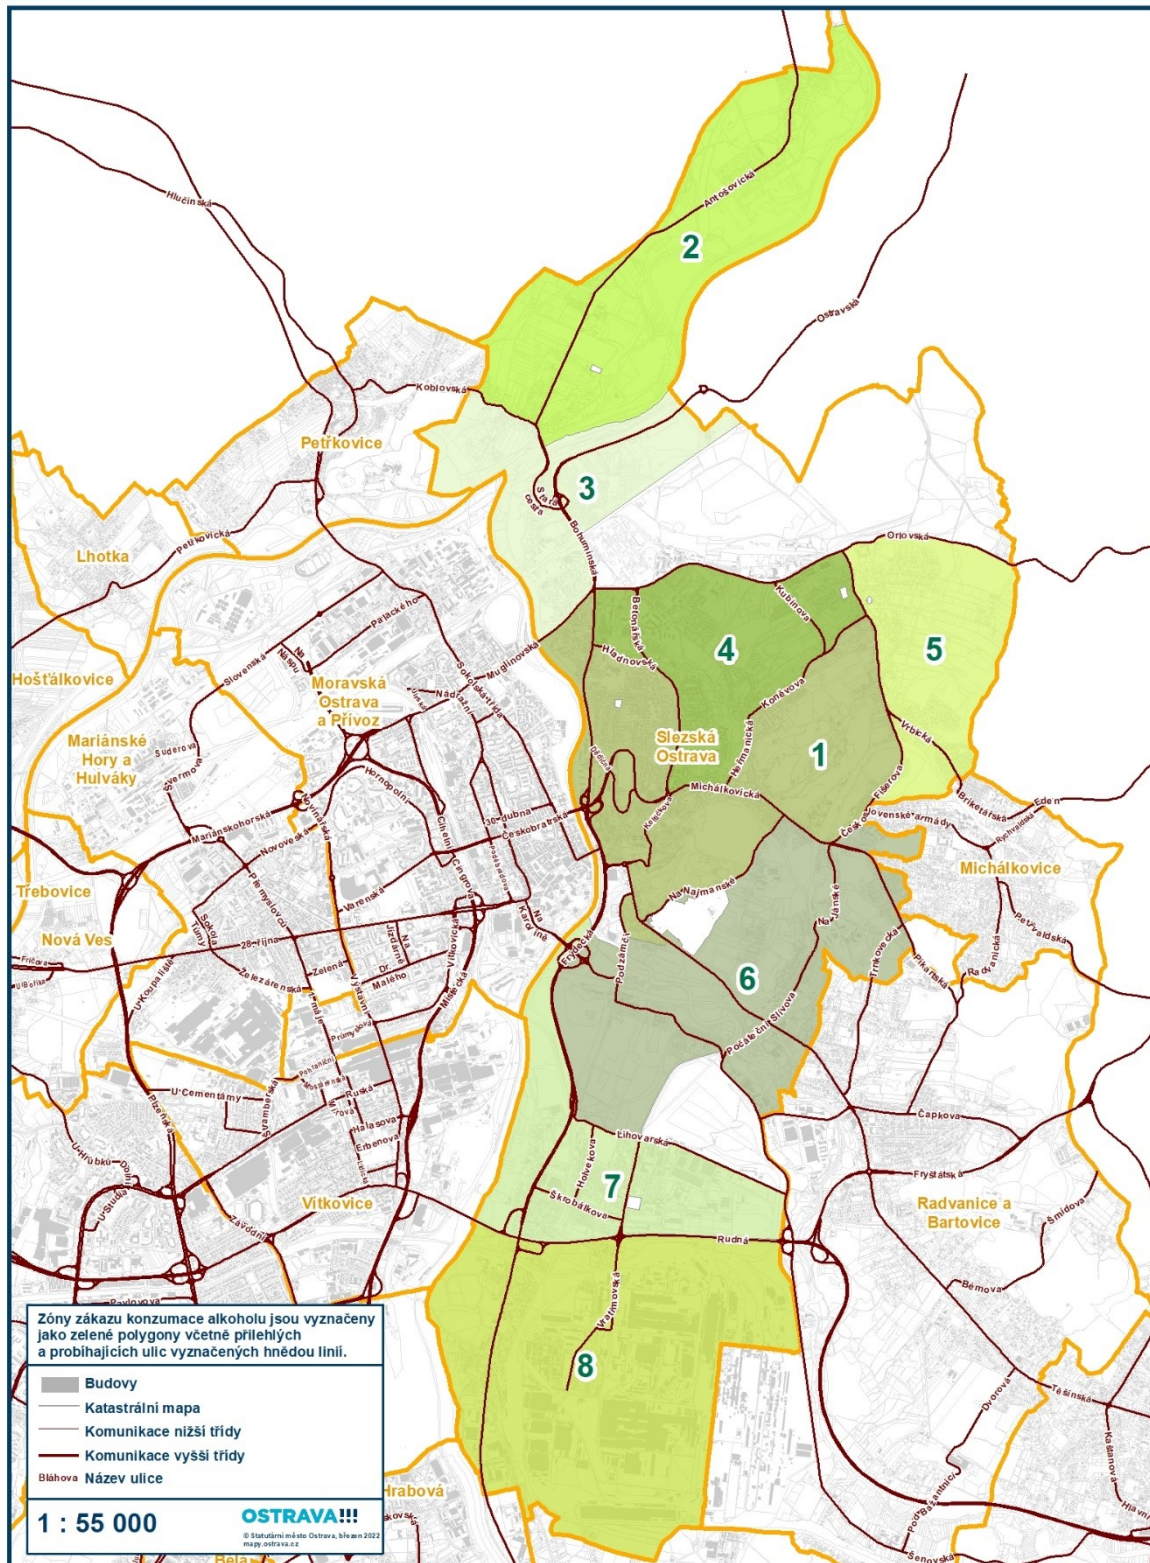

Zóny se zákazem konzumace alkoholu - Slezská Ostrava