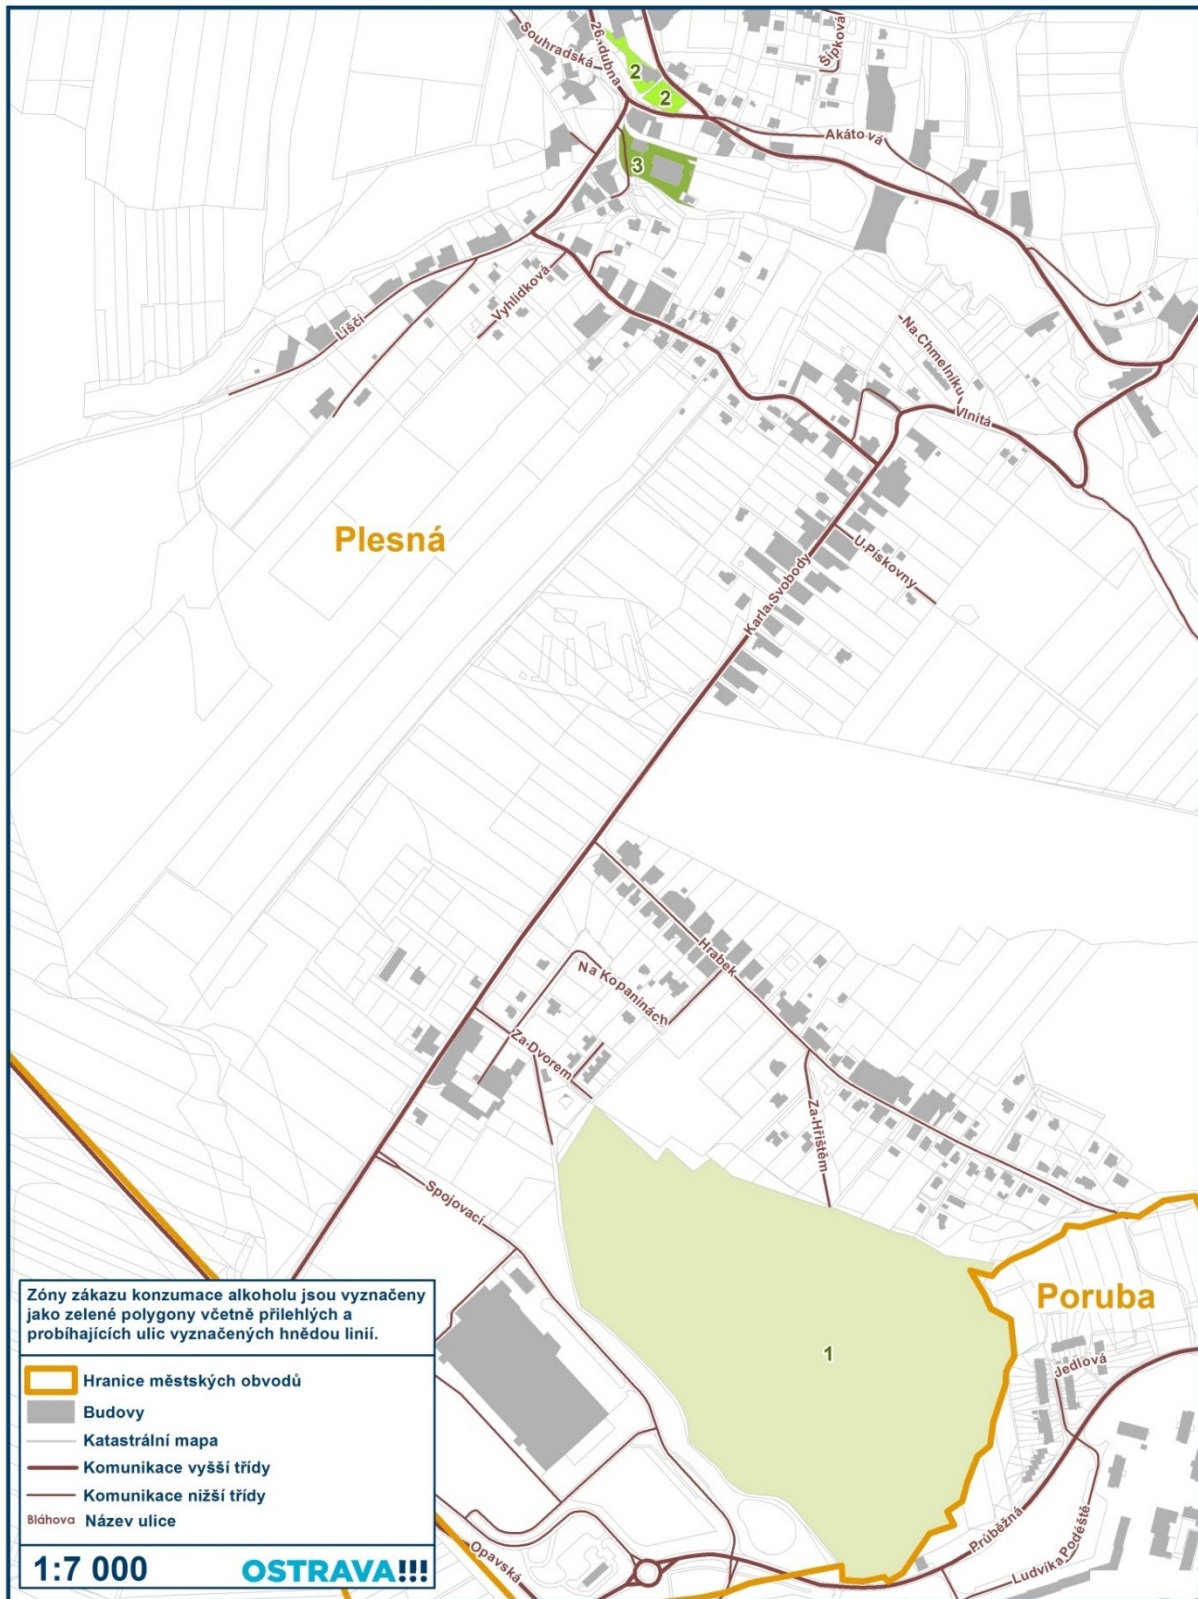

Zóny se zákazem konzumace alkoholu - Plesná