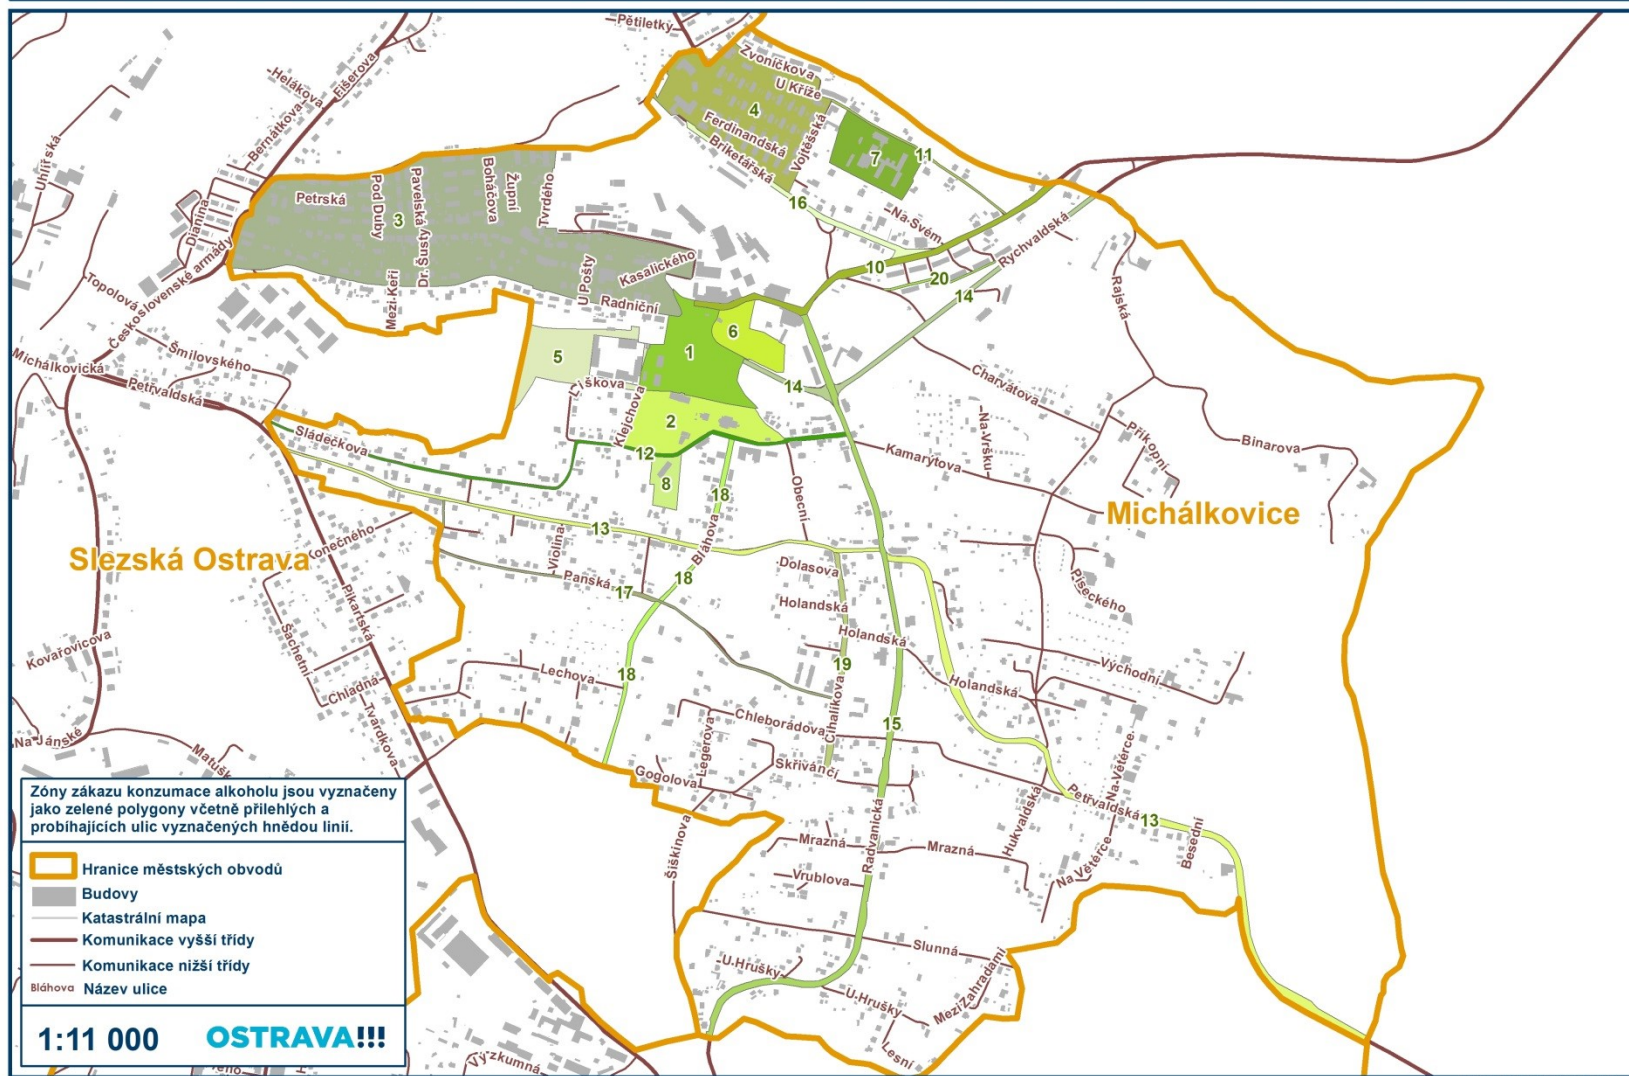

Zóny se zákazem konzumace alkoholu - Michálkovice

© Statutární město Ostrava, květen 2014