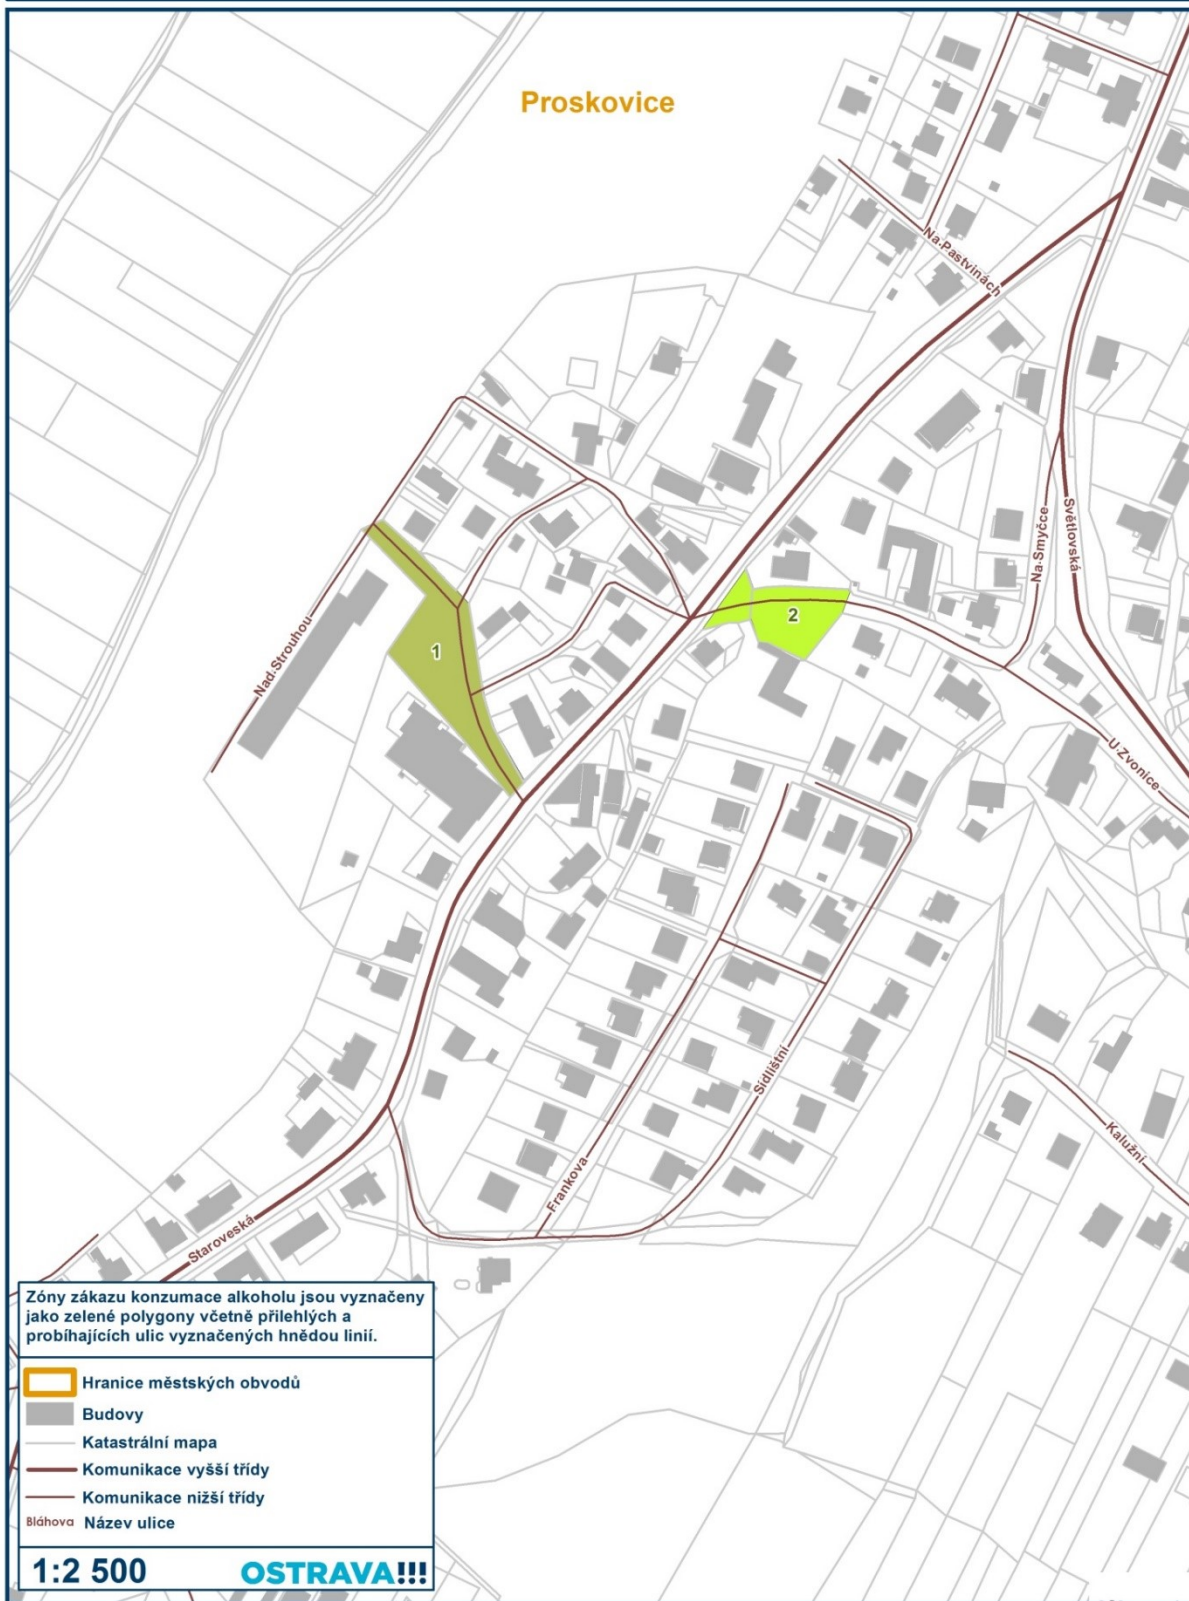

Zóny se zákazem konzumace alkoholu - Proskovice

© Statutární město Ostrava, květen 2014