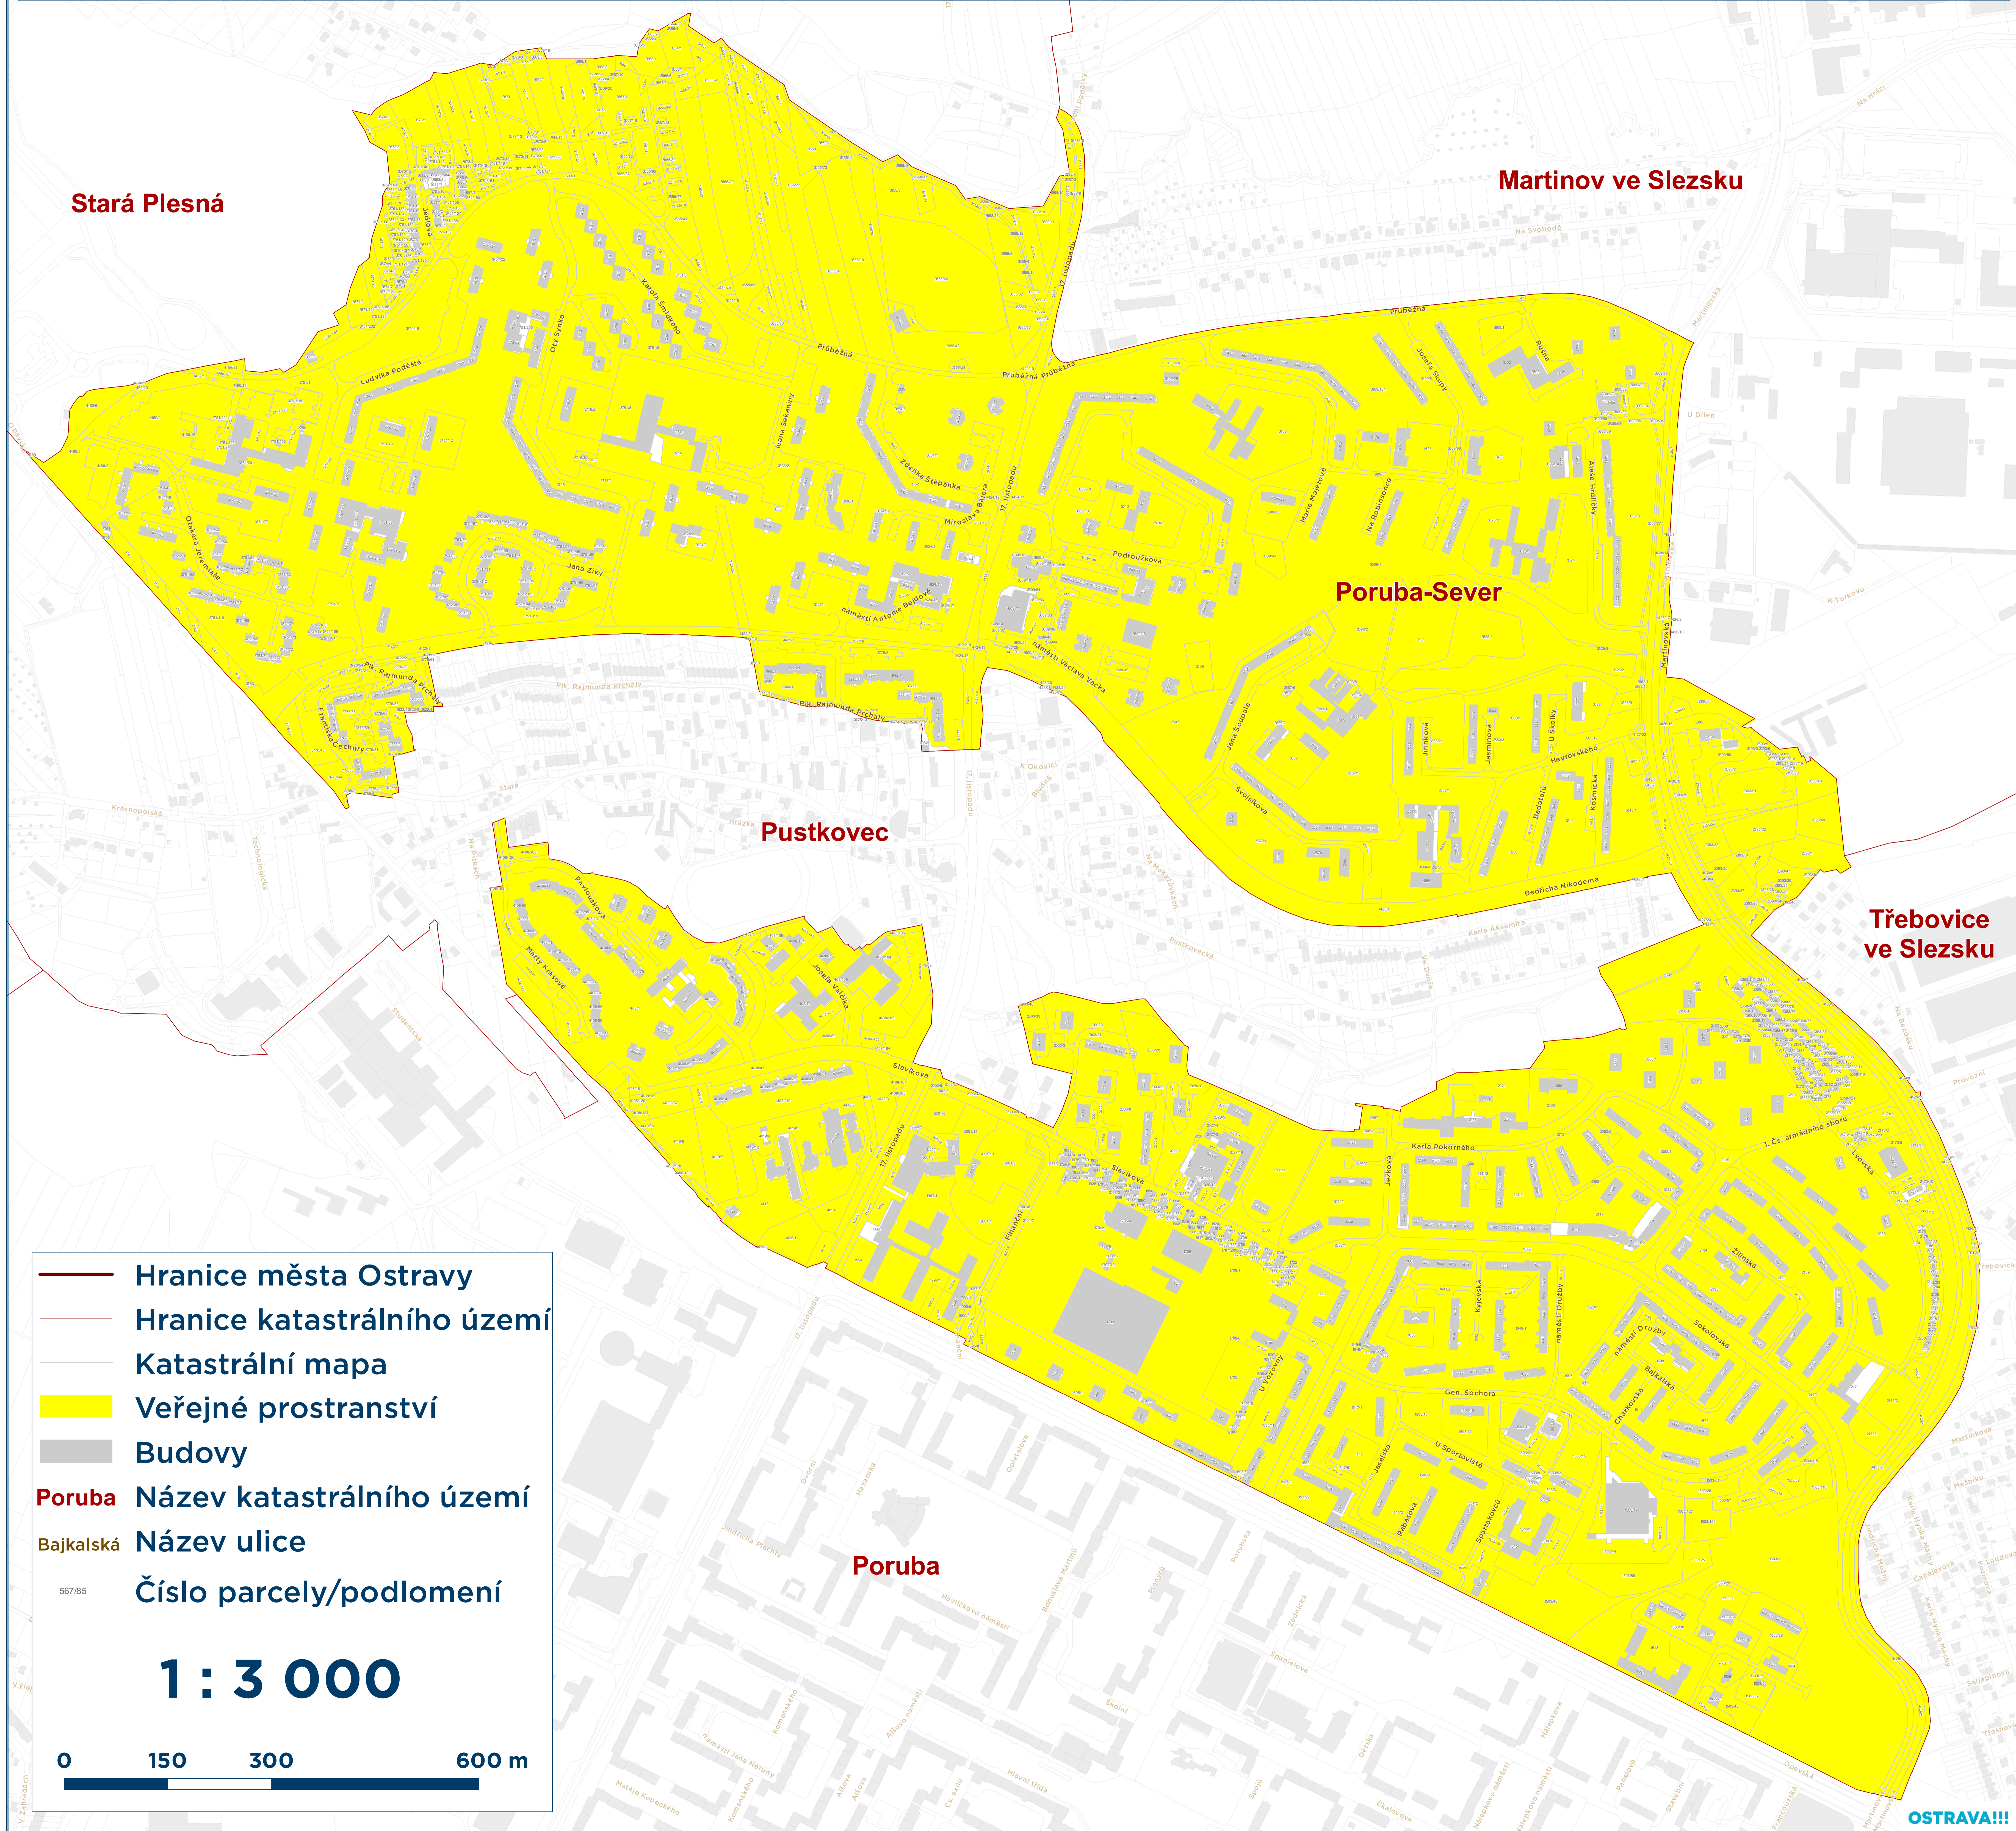

# Veřejná prostranství - katastr Poruba-Sever

Stará Plesná

Martinov ve Slezsku

Poruba-Sever

Pustkovec

Třebovice  
ve Slezsku

Poruba

-  Hranice města Ostravy
-  Hranice katastrálního území
-  Katastrální mapa
-  Veřejné prostranství
-  Budovy
-  **Poruba** Název katastrálního území
-  Bajkalská Název ulice
-  567/85 Číslo parcely/podlomení

**1 : 3 000**

0 150 300 600 m