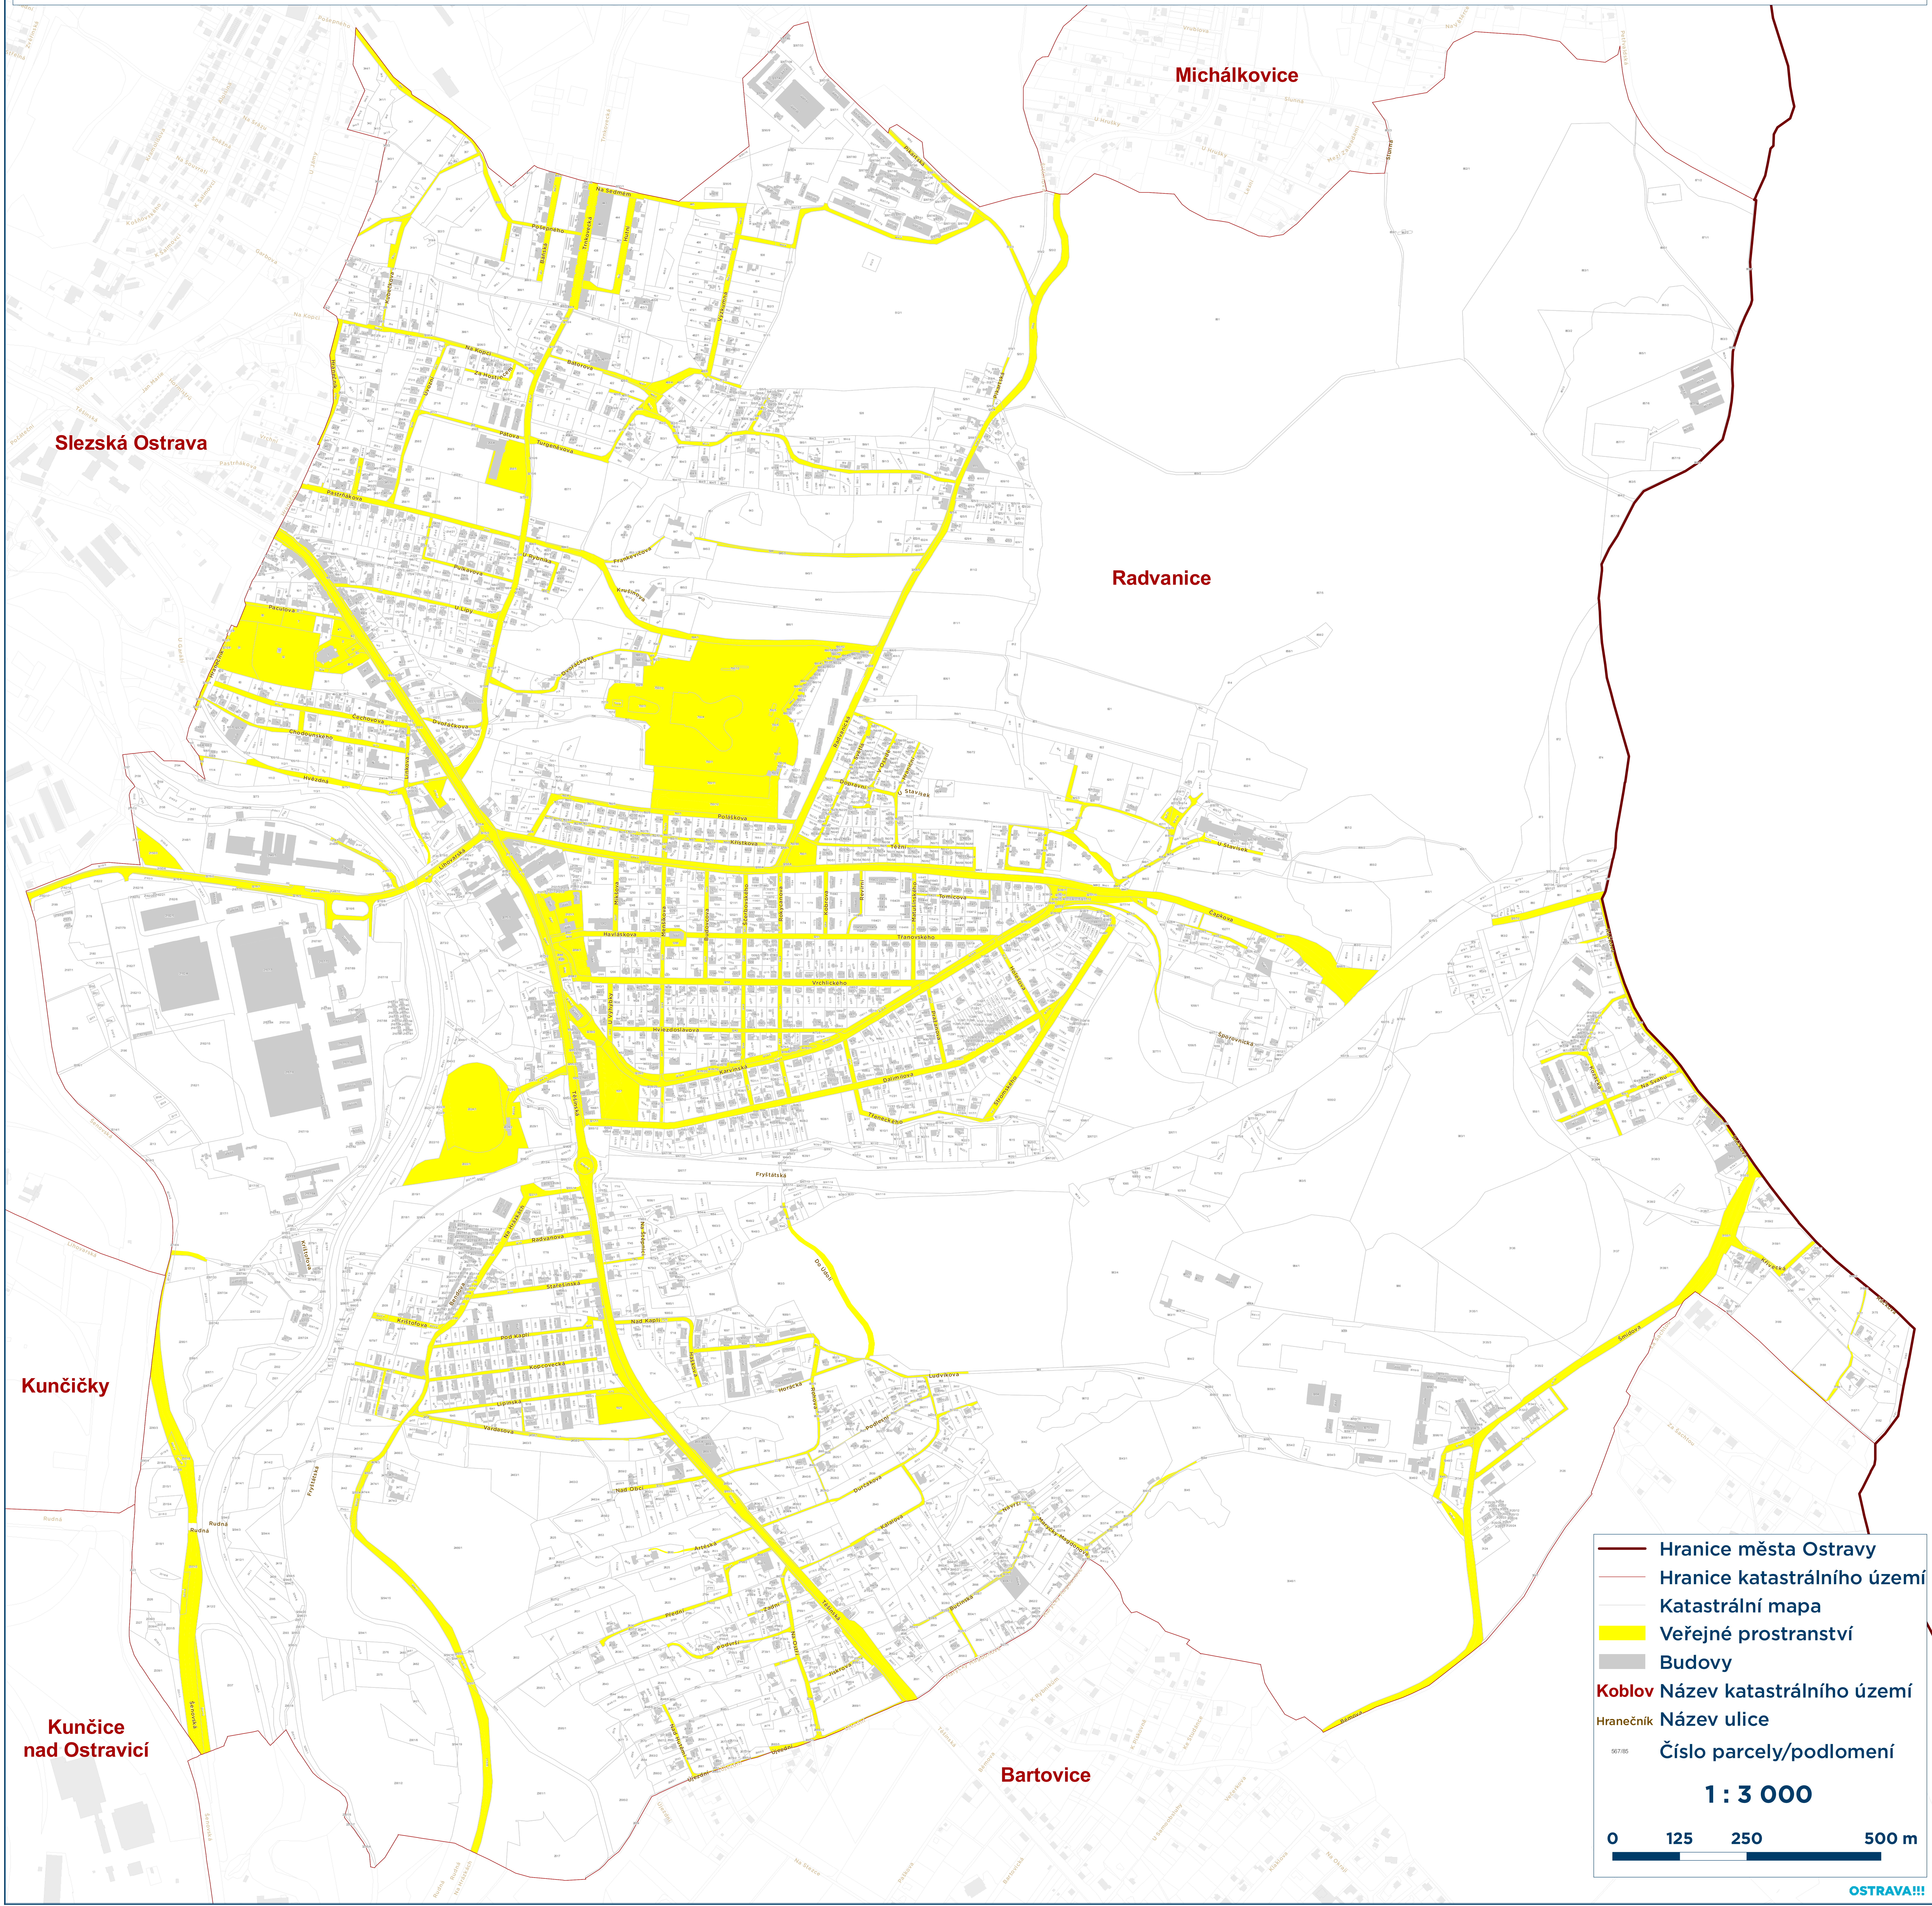

Veřejná prostranství - katastr Radvanice

- Hranice města Ostravy
- Hranice katastrálního území
- Katastrální mapa
- Veřejné prostranství
- Budovy
- Koblov** Název katastrálního území
- Hranečník Název ulice
- Číslo parcely/podlomení

1 : 3 000

0 125 250 500 m